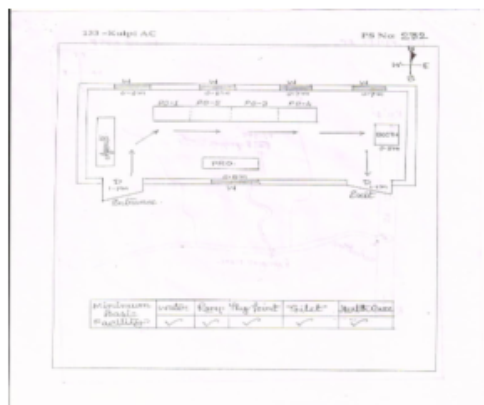

নির্বাচক নিবন্ধন আধিকারিকের স্বাক্ষর

Nazri Naksha

Google Map View

Polling Station Building Front View

Polling Station Front View

Cad View

Key MAP View

বিধানসভা নির্বাচনক্ষেত্রের নং, নাম : 133-কুলপি
ভাগ নং, নাম : 1-দক্ষিণ রাজনগর হালদার পাড়া