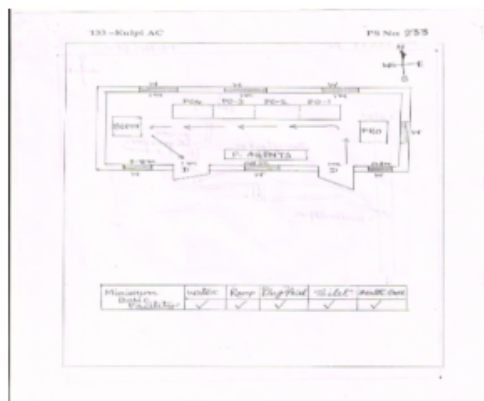

নির্বাচক নিবন্ধন আধিকারিকের স্বাক্ষর

Nazri Naksha

Google Map View

Polling Station Building Front View

Polling Station Front View

Cad View

Key MAP View

1 নাম : চৈতালী স্বামীর নাম : অমল চন্দ্র বাড়ির নং : n0119 বয়স : 53 লিঙ্গ : মহিলা	DQP2587194 ফটো উপলব্ধ	2 নাম : অমল চন্দ্র করন পিতার নাম : গজেন্দ্র নাথ করন বাড়ির নং : n0119 বয়স : 50 লিঙ্গ : পুরুষ	DQP2410553 ফটো উপলব্ধ	3 নাম : সরস্বতী আগিয়ান স্বামীর নাম : রামপদ আগিয়ান বাড়ির নং : n0002 বয়স : 50 লিঙ্গ : মহিলা	RUN2387355 ফটো উপলব্ধ
4 নাম : রামপদ আগিয়ান পিতার নাম : সন্তোষ আগিয়ান বাড়ির নং : n0002 বয়স : 54 লিঙ্গ : পুরুষ	WB/16/124/510446 ফটো উপলব্ধ	5 নাম : জ্যোৎস্না সিংহ স্বামীর নাম : খোকন সিংহ বাড়ির নং : n0001 বয়স : 34 লিঙ্গ : মহিলা	RUN1367622 ফটো উপলব্ধ	6 নাম : বর্ণা আগিয়ান স্বামীর নাম : নিশাপদ আগিয়ান বাড়ির নং : n0001 বয়স : 58 লিঙ্গ : মহিলা	WB/16/124/510553 ফটো উপলব্ধ
7 নাম : নিশাপদ আগিয়ান পিতার নাম : সন্তোষ আগিয়ান বাড়ির নং : n0001 বয়স : 65 লিঙ্গ : পুরুষ	WB/16/124/510456 ফটো উপলব্ধ	8 নাম : বীণাপানি আগিয়ান স্বামীর নাম : সন্তোষ আগিয়ান বাড়ির নং : n0001 বয়স : 81 লিঙ্গ : মহিলা	WB/16/124/510557 ফটো উপলব্ধ	9 নাম : সুস্মিতা সিংহ স্বামীর নাম : পরীক্ষিৎ সিংহ বাড়ির নং : n0024 বয়স : 29 লিঙ্গ : মহিলা	RUN1715663 ফটো উপলব্ধ
10 নাম : সঙ্গিতা মৌলে স্বামীর নাম : রাজ কুমার মৌলে বাড়ির নং : এন001 বয়স : 24 লিঙ্গ : মহিলা	RUN2096808 ফটো উপলব্ধ	11 নাম : বিশ্বনাথ কুমার পিতার নাম : বসন্ত তাঁতি বাড়ির নং : এন002 বয়স : 22 লিঙ্গ : পুরুষ	RUN1157452 ফটো উপলব্ধ	12 নাম : অর্পিতা আগিয়ান স্বামীর নাম : শঙ্কর আগিয়ান বাড়ির নং : এন0002 বয়স : 22 লিঙ্গ : মহিলা	RUN2175719 ফটো উপলব্ধ
13 নাম : সুমিত্রা আগিয়ান স্বামীর নাম : তাপস আগিয়ান বাড়ির নং : এন0024 বয়স : 26 লিঙ্গ : মহিলা	RUN1798867 ফটো উপলব্ধ	14 নাম : উমাপদ আগিয়ান পিতার নাম : সন্তোষ আগিয়ান বাড়ির নং : n0024 বয়স : 61 লিঙ্গ : পুরুষ	DQP2587186 ফটো উপলব্ধ	15 নাম : তাপস আগিয়ান পিতার নাম : উমাপদ আগিয়ান বাড়ির নং : n0024 বয়স : 31 লিঙ্গ : পুরুষ	RUN1367523 ফটো উপলব্ধ
16 নাম : মেনকা আগিয়ান স্বামীর নাম : উমাপদ আগিয়ান বাড়ির নং : n0024 বয়স : 56 লিঙ্গ : মহিলা	RUN2306876 ফটো উপলব্ধ	17 নাম : শঙ্কর আগিয়ান পিতার নাম : রামপদ আগিয়ান বাড়ির নং : এন0002 বয়স : 23 লিঙ্গ : পুরুষ	RUN2096485 ফটো উপলব্ধ	18 নাম : ভারতী তাঁতি স্বামীর নাম : বিশ্বনাথ তাঁতি বাড়ির নং : এন001 বয়স : 40 লিঙ্গ : মহিলা	RUN1086214 ফটো উপলব্ধ
19 নাম : স্বতু মন্ডল স্বামীর নাম : জয় মন্ডল মন্ডল বাড়ির নং : এন0158 বয়স : 30 লিঙ্গ : মহিলা	RUN2329431 ফটো উপলব্ধ	20 নাম : পিন্তু কয়াল পিতার নাম : রঘুনাথ কয়াল বাড়ির নং : n0070 বয়স : 30 লিঙ্গ : পুরুষ	RUN1551357 ফটো উপলব্ধ	21 নাম : সন্তু কয়াল পিতার নাম : রঘুনাথ কয়াল বাড়ির নং : n0070 বয়স : 35 লিঙ্গ : পুরুষ	RUN1367358 ফটো উপলব্ধ
22 নাম : সাবিত্রী কয়াল স্বামীর নাম : রঘুনাথ কয়াল বাড়ির নং : n0070 বয়স : 55 লিঙ্গ : মহিলা	DQP0847855 ফটো উপলব্ধ	23 নাম : রঘুনাথ কয়াল পিতার নাম : মন্থাথ কয়াল বাড়ির নং : n0070 বয়স : 62 লিঙ্গ : পুরুষ	DQP0847848 ফটো উপলব্ধ	24 নাম : সীমা করণ স্বামীর নাম : দীপক করণ বাড়ির নং : n0258 বয়স : 27 লিঙ্গ : মহিলা	RUN1766575 ফটো উপলব্ধ
25 নাম : লোকেশ কুমার করন পিতার নাম : শ্যামল করন বাড়ির নং : n0246 বয়স : 26 লিঙ্গ : পুরুষ	RUN1766450 ফটো উপলব্ধ	26 নাম : রিয়া করণ স্বামীর নাম : লোকেশ কুমার করণ বাড়ির নং : এন0246 বয়স : 20 লিঙ্গ : মহিলা	RUN2322188 ফটো উপলব্ধ	27 নাম : চিরঞ্জীব করন পিতার নাম : রবীন্দ্রনাথ করন বাড়ির নং : n0095 বয়স : 36 লিঙ্গ : পুরুষ	RUN1086339 ফটো উপলব্ধ
28 নাম : সৌরভ করন পিতার নাম : পরিমল করন বাড়ির নং : এন0101 বয়স : 25 লিঙ্গ : পুরুষ	RUN1814185 ফটো উপলব্ধ	29 নাম : শিবম করণ পিতার নাম : পরিমল করণ বাড়ির নং : এন0101 বয়স : 22 লিঙ্গ : পুরুষ	RUN2177368 ফটো উপলব্ধ	30 নাম : সোনালী করন স্বামীর নাম : তুষার কান্তি করণ বাড়ির নং : এন0091 বয়স : 25 লিঙ্গ : মহিলা	RUN2096873 ফটো উপলব্ধ