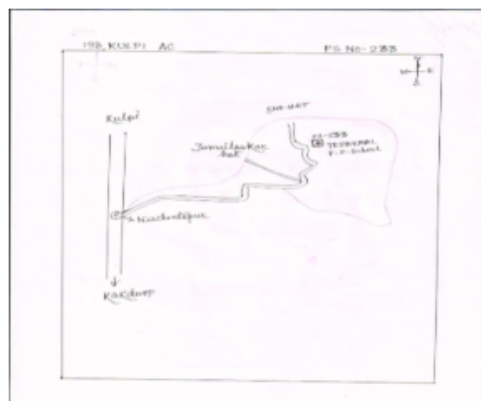

নির্বাচক নিবন্ধন আধিকারিকের স্বাক্ষর

Nazri Naksha

Google Map View

Polling Station Building Front View

Polling Station Front View

Cad View

Key MAP View

1 নাম : চৈতালী স্বামীর নাম : অমল চন্দ্র বাড়ির নং : n0119 বয়স : 53 লিঙ্গ : মহিলা	DQP2587194 ফটো উপলব্ধ	2 নাম : অমল চন্দ্র করন পিতার নাম : গজেন্দ্র নাথ করন বাড়ির নং : n0119 বয়স : 50 লিঙ্গ : পুরুষ	DQP2410553 ফটো উপলব্ধ	3 নাম : সরস্বতী আগিয়ান স্বামীর নাম : রামপদ আগিয়ান বাড়ির নং : n0002 বয়স : 50 লিঙ্গ : মহিলা	RUN2387355 ফটো উপলব্ধ
4 নাম : রামপদ আগিয়ান পিতার নাম : সন্তোষ আগিয়ান বাড়ির নং : n0002 বয়স : 54 লিঙ্গ : পুরুষ	WB/16/124/510446 ফটো উপলব্ধ	5 নাম : জ্যোৎস্না সিংহ স্বামীর নাম : খোকন সিংহ বাড়ির নং : n0001 বয়স : 34 লিঙ্গ : মহিলা	RUN1367622 ফটো উপলব্ধ	6 নাম : বর্ণা আগিয়ান স্বামীর নাম : নিশাপদ আগিয়ান বাড়ির নং : n0001 বয়স : 58 লিঙ্গ : মহিলা	WB/16/124/510553 ফটো উপলব্ধ
7 নাম : নিশাপদ আগিয়ান পিতার নাম : সন্তোষ আগিয়ান বাড়ির নং : n0001 বয়স : 65 লিঙ্গ : পুরুষ	WB/16/124/510456 ফটো উপলব্ধ	8 নাম : বীণাপানি আগিয়ান স্বামীর নাম : সন্তোষ আগিয়ান বাড়ির নং : n0001 বয়স : 81 লিঙ্গ : মহিলা	WB/16/124/510557 ফটো উপলব্ধ	9 নাম : সুস্মিতা সিংহ স্বামীর নাম : পরীক্ষিৎ সিংহ বাড়ির নং : n0024 বয়স : 29 লিঙ্গ : মহিলা	RUN1715663 ফটো উপলব্ধ
10 নাম : সঙ্গিতা মৌলে স্বামীর নাম : রাজ কুমার মৌলে বাড়ির নং : এন001 বয়স : 24 লিঙ্গ : মহিলা	RUN2096808 ফটো উপলব্ধ	11 নাম : বিশ্বনাথ কুমার পিতার নাম : বসন্ত তাঁতি বাড়ির নং : এন002 বয়স : 22 লিঙ্গ : পুরুষ	RUN1157452 ফটো উপলব্ধ	12 নাম : অর্পিতা আগিয়ান স্বামীর নাম : শঙ্কর আগিয়ান বাড়ির নং : এন0002 বয়স : 22 লিঙ্গ : মহিলা	RUN2175719 ফটো উপলব্ধ
13 নাম : সুমিত্রা আগিয়ান স্বামীর নাম : তাপস আগিয়ান বাড়ির নং : এন0024 বয়স : 26 লিঙ্গ : মহিলা	RUN1798867 ফটো উপলব্ধ	14 নাম : উমাপদ আগিয়ান পিতার নাম : সন্তোষ আগিয়ান বাড়ির নং : n0024 বয়স : 61 লিঙ্গ : পুরুষ	DQP2587186 ফটো উপলব্ধ	15 নাম : তাপস আগিয়ান পিতার নাম : উমাপদ আগিয়ান বাড়ির নং : n0024 বয়স : 31 লিঙ্গ : পুরুষ	RUN1367523 ফটো উপলব্ধ
16 নাম : মেনকা আগিয়ান স্বামীর নাম : উমাপদ আগিয়ান বাড়ির নং : n0024 বয়স : 56 লিঙ্গ : মহিলা	RUN2306876 ফটো উপলব্ধ	17 নাম : শঙ্কর আগিয়ান পিতার নাম : রামপদ আগিয়ান বাড়ির নং : এন0002 বয়স : 23 লিঙ্গ : পুরুষ	RUN2096485 ফটো উপলব্ধ	18 নাম : ভারতী তাঁতি স্বামীর নাম : বিশ্বনাথ তাঁতি বাড়ির নং : এন001 বয়স : 40 লিঙ্গ : মহিলা	RUN1086214 ফটো উপলব্ধ
19 নাম : স্বতু মন্ডল স্বামীর নাম : জয় মন্ডল মন্ডল বাড়ির নং : এন0158 বয়স : 30 লিঙ্গ : মহিলা	RUN2329431 ফটো উপলব্ধ	20 নাম : পিন্তু কয়াল পিতার নাম : রঘুনাথ কয়াল বাড়ির নং : n0070 বয়স : 30 লিঙ্গ : পুরুষ	RUN1551357 ফটো উপলব্ধ	21 নাম : সন্তু কয়াল পিতার নাম : রঘুনাথ কয়াল বাড়ির নং : n0070 বয়স : 35 লিঙ্গ : পুরুষ	RUN1367358 ফটো উপলব্ধ
22 নাম : সাবিত্রী কয়াল স্বামীর নাম : রঘুনাথ কয়াল বাড়ির নং : n0070 বয়স : 55 লিঙ্গ : মহিলা	DQP0847855 ফটো উপলব্ধ	23 নাম : রঘুনাথ কয়াল পিতার নাম : মন্থাথ কয়াল বাড়ির নং : n0070 বয়স : 62 লিঙ্গ : পুরুষ	DQP0847848 ফটো উপলব্ধ	24 নাম : সীমা করণ স্বামীর নাম : দীপক করণ বাড়ির নং : n0258 বয়স : 27 লিঙ্গ : মহিলা	RUN1766575 ফটো উপলব্ধ
25 নাম : লোকেশ কুমার করন পিতার নাম : শ্যামল করন বাড়ির নং : n0246 বয়স : 26 লিঙ্গ : পুরুষ	RUN1766450 ফটো উপলব্ধ	26 নাম : রিয়া করণ স্বামীর নাম : লোকেশ কুমার করণ বাড়ির নং : এন0246 বয়স : 20 লিঙ্গ : মহিলা	RUN2322188 ফটো উপলব্ধ	27 নাম : চিরঞ্জীব করন পিতার নাম : রবীন্দ্রনাথ করন বাড়ির নং : n0095 বয়স : 36 লিঙ্গ : পুরুষ	RUN1086339 ফটো উপলব্ধ
28 নাম : সৌরভ করন পিতার নাম : পরিমল করন বাড়ির নং : এন0101 বয়স : 25 লিঙ্গ : পুরুষ	RUN1814185 ফটো উপলব্ধ	29 নাম : শিবম করণ পিতার নাম : পরিমল করণ বাড়ির নং : এন0101 বয়স : 22 লিঙ্গ : পুরুষ	RUN2177368 ফটো উপলব্ধ	30 নাম : সোনালী করন স্বামীর নাম : তুষার কান্তি করণ বাড়ির নং : এন0091 বয়স : 25 লিঙ্গ : মহিলা	RUN2096873 ফটো উপলব্ধ