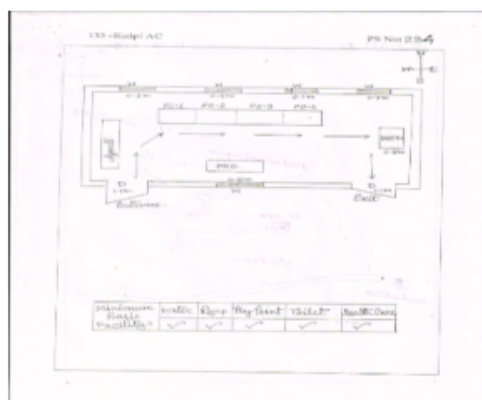

নির্বাচক নিবন্ধন আধিকারিকের স্বাক্ষর

Nazri Naksha

Google Map View

Polling Station Building Front View

Polling Station Front View

Cad View

Key MAP View

1 নাম : সুস্মিতা আগিয়াস সরদার স্বামীর নাম : তপন সরদার বাড়ির নং : এন0157 বয়স : 25 লিঙ্গ : মহিলা	RUN1799337	ফটো উপলব্ধ	2 নাম : কবিতা কয়াল স্বামীর নাম : গোপাল কয়াল বাড়ির নং : n0046 বয়স : 59 লিঙ্গ : মহিলা	WB/16/124/522348	ফটো উপলব্ধ	3 নাম : গোপালচন্দ্র কয়াল পিতার নাম : বাঁশরী কয়াল বাড়ির নং : n0046 বয়স : 66 লিঙ্গ : পুরুষ	WB/16/124/522345	ফটো উপলব্ধ
4 নাম : নিবেদিতা কয়াল স্বামীর নাম : বাঁশরী কয়াল বাড়ির নং : n0046 বয়স : 78 লিঙ্গ : মহিলা	WB/16/124/522415	ফটো উপলব্ধ	5 নাম : বাপন কয়াল পিতার নাম : গোপাল কয়াল বাড়ির নং : n0046 বয়স : 27 লিঙ্গ : পুরুষ	RUN1724723	ফটো উপলব্ধ	6 নাম : অঞ্জলি সরদার কয়াল স্বামীর নাম : বাপন কয়াল বাড়ির নং : এন0046 বয়স : 23 লিঙ্গ : মহিলা	RUN2096022	ফটো উপলব্ধ
7 নাম : রাখী কর পিতার নাম : শচীন কর বাড়ির নং : এন0100 বয়স : 24 লিঙ্গ : মহিলা	RUN1799246	ফটো উপলব্ধ	8 নাম : আন্তিক করণ পিতার নাম : দুলাল করণ বাড়ির নং : মদনমোহন পুর বয়স : 31 লিঙ্গ : পুরুষ	RUN2095834	ফটো উপলব্ধ	9 নাম : বর্নালী করণ স্বামীর নাম : উপানন্দ করণ বাড়ির নং : এন0111 বয়স : 30 লিঙ্গ : মহিলা	RUN2096170	ফটো উপলব্ধ
10 নাম : মুসলিমুল হক স্বামীর নাম : মইনুদ্দিন গাজী বাড়ির নং : n0017 বয়স : 30 লিঙ্গ : মহিলা	RUN1471507	ফটো উপলব্ধ	11 নাম : মইনুদ্দিন গাজী পিতার নাম : জামসেদ গাজী বাড়ির নং : n0017 বয়স : 35 লিঙ্গ : পুরুষ	RUN1230523	ফটো উপলব্ধ	12 নাম : ফজিলা বিবি স্বামীর নাম : মনিরুল গাজী বাড়ির নং : n0017 বয়স : 34 লিঙ্গ : মহিলা	RUN1367689	ফটো উপলব্ধ
13 নাম : মনিরুল গাজী পিতার নাম : জামসেদ গাজী বাড়ির নং : n0017 বয়স : 35 লিঙ্গ : পুরুষ	RUN1087022	ফটো উপলব্ধ	14 নাম : আনুয়ারা গাজী স্বামীর নাম : জামসেদ গাজী বাড়ির নং : n0017 বয়স : 61 লিঙ্গ : মহিলা	WB/16/124/522382	ফটো উপলব্ধ	15 নাম : জামসেদ গাজী পিতার নাম : অয়দালী গাজী বাড়ির নং : n0017 বয়স : 71 লিঙ্গ : পুরুষ	WB/16/124/522343	ফটো উপলব্ধ
16 নাম : আমবি বিবি গাজী স্বামীর নাম : আমিরালী গাজী বাড়ির নং : n0009 বয়স : 43 লিঙ্গ : মহিলা	DQP2495703	ফটো উপলব্ধ	17 নাম : সহরালী গাজী পিতার নাম : সুবেদালী গাজী বাড়ির নং : n0009 বয়স : 38 লিঙ্গ : পুরুষ	RUN1087006	ফটো উপলব্ধ	18 নাম : রসিদা খাতুন স্বামীর নাম : সামিরালী গাজী বাড়ির নং : n0009 বয়স : 36 লিঙ্গ : মহিলা	RUN1158310	ফটো উপলব্ধ
19 নাম : সামিরালী গাজী পিতার নাম : সুবেদালী গাজী বাড়ির নং : n0009 বয়স : 39 লিঙ্গ : পুরুষ	RUN1086958	ফটো উপলব্ধ	20 নাম : আমিরালী গাজী পিতার নাম : সুবেদালী গাজী বাড়ির নং : n0009 বয়স : 44 লিঙ্গ : পুরুষ	DQP2416485	ফটো উপলব্ধ	21 নাম : রিজিয়া গাজী স্বামীর নাম : সুবেদালী গাজী বাড়ির নং : n0009 বয়স : 61 লিঙ্গ : মহিলা	WB/16/124/522381	ফটো উপলব্ধ
22 নাম : সুবেদালী গাজী পিতার নাম : গোলামবারী গাজী বাড়ির নং : n0009 বয়স : 71 লিঙ্গ : পুরুষ	WB/16/124/522387	ফটো উপলব্ধ	23 নাম : রফিক গাজী পিতার নাম : রমজান গাজী বাড়ির নং : n0008 বয়স : 34 লিঙ্গ : পুরুষ	RUN1158294	ফটো উপলব্ধ	24 নাম : মঞ্জুরা গাজী স্বামীর নাম : রমজান গাজী বাড়ির নং : n0008 বয়স : 53 লিঙ্গ : মহিলা	WB/16/124/522360	ফটো উপলব্ধ
25 নাম : রমজান গাজী পিতার নাম : গোলামবারী গাজী বাড়ির নং : n0008 বয়স : 58 লিঙ্গ : পুরুষ	RUN2210136	ফটো উপলব্ধ	26 নাম : সহিদুন খাতুন পিতার নাম : জ্বাদ আলী বাড়ির নং : n0007 বয়স : 35 লিঙ্গ : মহিলা	RUN1158302	ফটো উপলব্ধ	27 নাম : রহিম গাজী পিতার নাম : এবাদালী গাজী বাড়ির নং : n0007 বয়স : 37 লিঙ্গ : পুরুষ	RUN0988774	ফটো উপলব্ধ
28 নাম : এবিয়া গাজী স্বামীর নাম : এবাদালী গাজী বাড়ির নং : n0007 বয়স : 61 লিঙ্গ : মহিলা	WB/16/124/522156	ফটো উপলব্ধ	29 নাম : এবাদালী গাজী পিতার নাম : গোলামবারী গাজী বাড়ির নং : n0007 বয়স : 66 লিঙ্গ : পুরুষ	WB/16/124/522388	ফটো উপলব্ধ	30 নাম : রহিম উদ্দিন গাজী পিতার নাম : এবাদ আলী গাজী বাড়ির নং : n0007 বয়স : 29 লিঙ্গ : পুরুষ	RUN1638774	ফটো উপলব্ধ