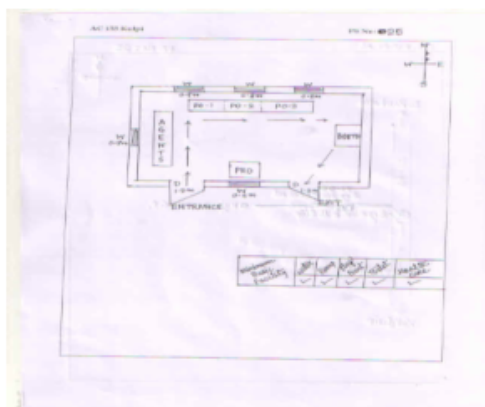

নির্বাচক নিবন্ধন আধিকারিকের স্বাক্ষর

Nazri Naksha

Google Map View

Polling Station Building Front View

Polling Station Front View

Cad View

Key MAP View

1 নাম : কামানন বিবি স্বামীর নাম: রহমোতুল্লা হালদার বাড়ির নং : n0120 বয়স : 37 লিঙ্গ : মহিলা	DQP2722056 ফটো উপলব্ধ	2 নাম : দীপক নস্কর পিতার নাম: জটীরাম নস্কর বাড়ির নং : n0015 বয়স : 55 লিঙ্গ : পুরুষ	WB/16/124/060471 ফটো উপলব্ধ	3 নাম : জয়ন্তী নস্কর স্বামীর নাম: দীপক নস্কর বাড়ির নং : n0015 বয়স : 44 লিঙ্গ : মহিলা	RUN0949958 ফটো উপলব্ধ
4 নাম : বিষ্ণু নস্কর পিতার নাম: স্বপন নস্কর বাড়ির নং : n0015 বয়স : 31 লিঙ্গ : পুরুষ	RUN1494814 ফটো উপলব্ধ	5 নাম : শ্যামলী নস্কর স্বামীর নাম: স্বপন নস্কর বাড়ির নং : n0015 বয়স : 63 লিঙ্গ : মহিলা	WB/16/124/060401 ফটো উপলব্ধ	6 নাম : স্বপন নস্কর পিতার নাম: সুধীর নস্কর বাড়ির নং : n0015 বয়স : 71 লিঙ্গ : পুরুষ	DQP2512671 ফটো উপলব্ধ
7 নাম : মিতা নস্কর পিতার নাম: তরুন নস্কর বাড়ির নং : n0015 বয়স : 31 লিঙ্গ : মহিলা	RUN1552629 ফটো উপলব্ধ	8 নাম : তরুন নস্কর পিতার নাম: সুরথ নস্কর বাড়ির নং : n0015 বয়স : 45 লিঙ্গ : পুরুষ	DQP1929157 ফটো উপলব্ধ	9 নাম : উত্তম নস্কর পিতার নাম: সুরথ নস্কর বাড়ির নং : n0015 বয়স : 50 লিঙ্গ : পুরুষ	DQP1092337 ফটো উপলব্ধ
10 নাম : নির্মালা নস্কর স্বামীর নাম: সুরথ নস্কর বাড়ির নং : n0015 বয়স : 75 লিঙ্গ : মহিলা	WB/16/124/060082 ফটো উপলব্ধ	11 নাম : প্রিয়াঙ্কা নস্কর স্বামীর নাম: বিষ্ণু নস্কর বাড়ির নং : এন0001 বয়স : 24 লিঙ্গ : মহিলা	RUN2173896 ফটো উপলব্ধ	12 নাম : সমীর পুরকাইত পিতার নাম: ভরত পুরকাইত বাড়ির নং : n0039 বয়স : 49 লিঙ্গ : পুরুষ	RUN2079986 ফটো উপলব্ধ
13 নাম : রিয়া পুরকাইত স্বামীর নাম: অলোক পুরকাইত বাড়ির নং : এন0041 বয়স : 26 লিঙ্গ : মহিলা	RUN2176550 ফটো উপলব্ধ	14 নাম : সুলেখা পুরকাইত ময়রা স্বামীর নাম: সুমন পুরকাইত বাড়ির নং : এন0043 বয়স : 26 লিঙ্গ : মহিলা	SDE1844729 ফটো উপলব্ধ	15 নাম : তৃষা পুরকাইত পিতার নাম: শম্ভু পুরকাইত বাড়ির নং : এন0128 বয়স : 23 লিঙ্গ : মহিলা	RUN2090819 ফটো উপলব্ধ
16 নাম : সোমা পুরকাইত স্বামীর নাম: গৌতম পুরকাইত বাড়ির নং : n0043 বয়স : 41 লিঙ্গ : মহিলা	DQP2606556 ফটো উপলব্ধ	17 নাম : হাসিবা খাতুন স্বামীর নাম: আবুল কাহার পুরকাইত বাড়ির নং : এন0105 বয়স : 23 লিঙ্গ : মহিলা	RUN2090827 ফটো উপলব্ধ	18 নাম : মঞ্জুরা পুরকাইত স্বামীর নাম: আলতাফ উদ্দিন পুরকাইত বাড়ির নং : n0105 বয়স : 31 লিঙ্গ : মহিলা	WET1692102 ফটো উপলব্ধ
19 নাম : নাসিম আকতার পুরকাইত পিতার নাম: বাহাউদ্দিন পুরকাইত বাড়ির নং : এন0286 বয়স : 26 লিঙ্গ : পুরুষ	RUN1825520 ফটো উপলব্ধ	20 নাম : পীযুষ পুরকাইত পিতার নাম: সত্যপ্রসাদ পুরকাইত বাড়ির নং : n0046 বয়স : 39 লিঙ্গ : পুরুষ	RUN0110791 ফটো উপলব্ধ	21 নাম : শম্ভু পুরকাইত স্বামীর নাম: মালী পুরকাইত বাড়ির নং : n0108 বয়স : 28 লিঙ্গ : পুরুষ	DQP2678274 ফটো উপলব্ধ
22 নাম : সনাতন পুরকাইত পিতার নাম: তুলসী পুরকাইত বাড়ির নং : n0041 বয়স : 73 লিঙ্গ : পুরুষ	RUN2307130 ফটো উপলব্ধ	23 নাম : পাঁচুবালা পুরকাইত স্বামীর নাম: রতন পুরকাইত বাড়ির নং : n0043 বয়স : 81 লিঙ্গ : মহিলা	RUN2032589 ফটো উপলব্ধ	24 নাম : গৌতম পুরকাইত পিতার নাম: রতন পুরকাইত বাড়ির নং : n0043 বয়স : 51 লিঙ্গ : পুরুষ	RUN2032498 ফটো উপলব্ধ
25 নাম : রুপা পুরকাইত স্বামীর নাম: প্রসেনজিৎ পুরকাইত বাড়ির নং : n0038 বয়স : 31 লিঙ্গ : মহিলা	RUN1474840 ফটো উপলব্ধ	26 নাম : প্রসেনজিৎ পুরকাইত পিতার নাম: সুবল পুরকাইত বাড়ির নং : n0038 বয়স : 37 লিঙ্গ : পুরুষ	RUN0110924 ফটো উপলব্ধ	27 নাম : রনজিত পুরকাইত পিতার নাম: সুবল পুরকাইত বাড়ির নং : n0038 বয়স : 39 লিঙ্গ : পুরুষ	RUN0110916 ফটো উপলব্ধ
28 নাম : রুপালী পুরকাইত স্বামীর নাম: সন্দীপ পুরকাইত বাড়ির নং : n0038 বয়স : 39 লিঙ্গ : মহিলা	DQP2606465 ফটো উপলব্ধ	29 নাম : সন্দীপ পুরকাইত পিতার নাম: সুবল পুরকাইত বাড়ির নং : n0038 বয়স : 42 লিঙ্গ : পুরুষ	DQP2606457 ফটো উপলব্ধ	30 নাম : নিমাই চন্দ্র পুরকাইত পিতার নাম: সুদর্শন পুরকাইত বাড়ির নং : n0044 বয়স : 46 লিঙ্গ : পুরুষ	DQP1093509 ফটো উপলব্ধ