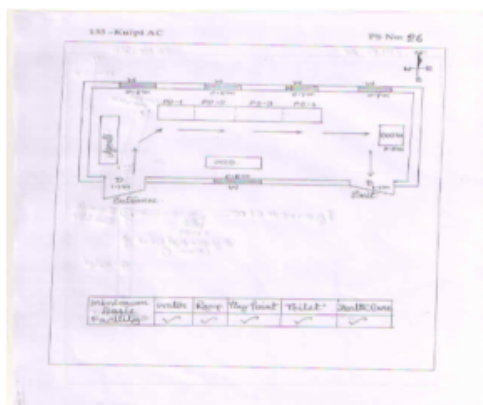

নির্বাচক নিবন্ধন আধিকারিকের স্বাক্ষর

Nazri Naksha

Google Map View

Polling Station Building Front View

Polling Station Front View

Cad View

Key MAP View

1 নাম : অসিমা মণ্ডল স্বামীর নাম: মনুপদ বাড়ির নং : n0049 বয়স : 63 লিঙ্গ : মহিলা	DQP2512424 ফটো উপলব্ধ	2 নাম : রুণা মন্ডল স্বামীর নাম: অরুণ মন্ডল বাড়ির নং : n0067 বয়স : 40 লিঙ্গ : মহিলা	DQP2456184 ফটো উপলব্ধ	3 নাম : বুদ্ধিশ্বর হালদার পিতার নাম: সুধির হালদার বাড়ির নং : n0067 বয়স : 44 লিঙ্গ : পুরুষ	DQP2606333 ফটো উপলব্ধ
4 নাম : রুপা মণ্ডল পিতার নাম: মনুপদ মণ্ডল বাড়ির নং : n0049 বয়স : 33 লিঙ্গ : মহিলা	RUN1095140 ফটো উপলব্ধ	5 নাম : সূচরিতা হালদার পিতার নাম: বুদ্ধিশ্বর হালদার বাড়ির নং : এন0067 বয়স : 22 লিঙ্গ : মহিলা	RUN2170009 ফটো উপলব্ধ	6 নাম : সুমন গায়েন পিতার নাম: প্রবীর গায়েন বাড়ির নং : এন0022 বয়স : 23 লিঙ্গ : পুরুষ	RUN2090959 ফটো উপলব্ধ
7 নাম : সুবল গায়েন পিতার নাম: সন্তোষ গায়েন বাড়ির নং : n0022 বয়স : 64 লিঙ্গ : পুরুষ	WB/16/124/060141 ফটো উপলব্ধ	8 নাম : রুনা গায়েন স্বামীর নাম: প্রবীর গায়েন বাড়ির নং : n0022 বয়স : 41 লিঙ্গ : মহিলা	DQP2606242 ফটো উপলব্ধ	9 নাম : প্রবীর গায়েন পিতার নাম: গোষ্ঠ গায়েন বাড়ির নং : n0022 বয়স : 54 লিঙ্গ : পুরুষ	WB/16/124/060468 ফটো উপলব্ধ
10 নাম : জয়া গায়েন স্বামীর নাম: সমীর গায়েন বাড়ির নং : n0022 বয়স : 48 লিঙ্গ : মহিলা	DQP1093400 ফটো উপলব্ধ	11 নাম : সমীর গায়েন পিতার নাম: গোষ্ঠ গায়েন বাড়ির নং : n0022 বয়স : 57 লিঙ্গ : পুরুষ	WB/16/124/060743 ফটো উপলব্ধ	12 নাম : তপতী গায়েন স্বামীর নাম: সুবল গায়েন বাড়ির নং : n0022 বয়স : 57 লিঙ্গ : মহিলা	WB/16/124/060181 ফটো উপলব্ধ
13 নাম : অন্তরা গায়েন স্বামীর নাম: সুশান্ত গায়েন বাড়ির নং : n0022 বয়স : 39 লিঙ্গ : মহিলা	DQP2606259 ফটো উপলব্ধ	14 নাম : সুশান্ত গায়েন পিতার নাম: সন্তোষ গায়েন বাড়ির নং : n0022 বয়স : 46 লিঙ্গ : পুরুষ	DQP2204006 ফটো উপলব্ধ	15 নাম : লিপিকা চৌধুরী স্বামীর নাম: শুকদেব চৌধুরী বাড়ির নং : n0021 বয়স : 37 লিঙ্গ : মহিলা	RUN1495084 ফটো উপলব্ধ
16 নাম : শুকদেব চৌধুরী পিতার নাম: উখানপদ চৌধুরী বাড়ির নং : n0021 বয়স : 46 লিঙ্গ : পুরুষ	DQP1092295 ফটো উপলব্ধ	17 নাম : খোকন চৌধুরী পিতার নাম: উখান চৌধুরী বাড়ির নং : n0021 বয়স : 55 লিঙ্গ : পুরুষ	WB/16/124/060021 ফটো উপলব্ধ	18 নাম : শিপ্রা চৌধুরী স্বামীর নাম: হরেন চৌধুরী বাড়ির নং : n0020 বয়স : 37 লিঙ্গ : মহিলা	RUN1552702 ফটো উপলব্ধ
19 নাম : হরেন চৌধুরী পিতার নাম: প্রভাস চৌধুরী বাড়ির নং : n0020 বয়স : 49 লিঙ্গ : পুরুষ	RUN1915677 ফটো উপলব্ধ	20 নাম : গনেশ চৌধুরী পিতার নাম: প্রভাস চৌধুরী বাড়ির নং : n0020 বয়স : 53 লিঙ্গ : পুরুষ	RUN1915883 ফটো উপলব্ধ	21 নাম : সূচনা চৌধুরী (নস্কর) স্বামীর নাম: অমর চৌধুরী বাড়ির নং : n0020 বয়স : 41 লিঙ্গ : মহিলা	DQP2204014 ফটো উপলব্ধ
22 নাম : নিতা চৌধুরী স্বামীর নাম: প্রভাস চৌধুরী বাড়ির নং : n0020 বয়স : 77 লিঙ্গ : মহিলা	WB/16/124/060116 ফটো উপলব্ধ	23 নাম : লাবনী চৌধুরী পিতার নাম: অমর চৌধুরী বাড়ির নং : এন0020 বয়স : 22 লিঙ্গ : মহিলা	RUN2172419 ফটো উপলব্ধ	24 নাম : অমর চৌধুরী পিতার নাম: প্রভাস চৌধুরী বাড়ির নং : n0020 বয়স : 55 লিঙ্গ : পুরুষ	RUN1912104 ফটো উপলব্ধ
25 নাম : বীনা চৌধুরী স্বামীর নাম: খোকন চৌধুরী বাড়ির নং : n0021 বয়স : 40 লিঙ্গ : মহিলা	DQP2678332 ফটো উপলব্ধ	26 নাম : কম্পনা চৌধুরী স্বামীর নাম: গনেশ চৌধুরী বাড়ির নং : n0020 বয়স : 42 লিঙ্গ : মহিলা	DQP2204022 ফটো উপলব্ধ	27 নাম : রুবী চৌধুরী হালদার স্বামীর নাম: সুপ্রভাত হালদার বাড়ির নং : n0137 বয়স : 52 লিঙ্গ : মহিলা	RUN1764307 ফটো উপলব্ধ
28 নাম : দেবেশ টিকাদার পিতার নাম: দীনেশ টিকাদার বাড়ির নং : n001 বয়স : 24 লিঙ্গ : পুরুষ	RUN2032787 ফটো উপলব্ধ	29 নাম : পৌরাস টিকাদার পিতার নাম: কালীদাস টিকাদার বাড়ির নং : n0011 বয়স : 66 লিঙ্গ : পুরুষ	DQP2204030 ফটো উপলব্ধ	30 নাম : উৎপল টিকাদার পিতার নাম: কালীদাস টিকাদার বাড়ির নং : n0011 বয়স : 63 লিঙ্গ : পুরুষ	DQP1093434 ফটো উপলব্ধ