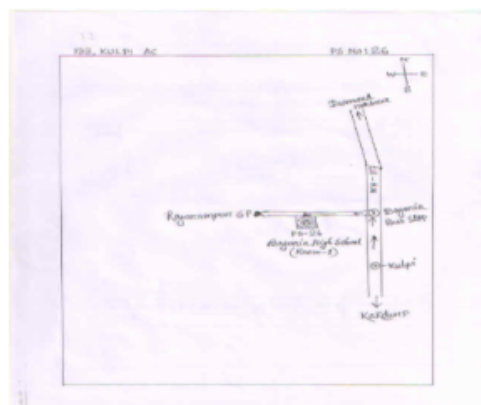

নির্বাচক নিবন্ধন আধিকারিকের স্বাক্ষর

Nazri Naksha

Google Map View

Polling Station Building Front View

Polling Station Front View

Cad View

Key MAP View

1 নাম : অসিমা মণ্ডল স্বামীর নাম: মনুপদ বাড়ির নং : n0049 বয়স : 63 লিঙ্গ : মহিলা	DQP2512424 ফটো উপলব্ধ	2 নাম : রুণা মন্ডল স্বামীর নাম: অরুণ মন্ডল বাড়ির নং : n0067 বয়স : 40 লিঙ্গ : মহিলা	DQP2456184 ফটো উপলব্ধ	3 নাম : বুদ্ধিশ্বর হালদার পিতার নাম: সুধির হালদার বাড়ির নং : n0067 বয়স : 44 লিঙ্গ : পুরুষ	DQP2606333 ফটো উপলব্ধ
4 নাম : রুপা মণ্ডল পিতার নাম: মনুপদ মণ্ডল বাড়ির নং : n0049 বয়স : 33 লিঙ্গ : মহিলা	RUN1095140 ফটো উপলব্ধ	5 নাম : সূচরিতা হালদার পিতার নাম: বুদ্ধিশ্বর হালদার বাড়ির নং : এন0067 বয়স : 22 লিঙ্গ : মহিলা	RUN2170009 ফটো উপলব্ধ	6 নাম : সুমন গায়েন পিতার নাম: প্রবীর গায়েন বাড়ির নং : এন0022 বয়স : 23 লিঙ্গ : পুরুষ	RUN2090959 ফটো উপলব্ধ
7 নাম : সুবল গায়েন পিতার নাম: সন্তোষ গায়েন বাড়ির নং : n0022 বয়স : 64 লিঙ্গ : পুরুষ	WB/16/124/060141 ফটো উপলব্ধ	8 নাম : রুনা গায়েন স্বামীর নাম: প্রবীর গায়েন বাড়ির নং : n0022 বয়স : 41 লিঙ্গ : মহিলা	DQP2606242 ফটো উপলব্ধ	9 নাম : প্রবীর গায়েন পিতার নাম: গোষ্ঠ গায়েন বাড়ির নং : n0022 বয়স : 54 লিঙ্গ : পুরুষ	WB/16/124/060468 ফটো উপলব্ধ
10 নাম : জয়া গায়েন স্বামীর নাম: সমীর গায়েন বাড়ির নং : n0022 বয়স : 48 লিঙ্গ : মহিলা	DQP1093400 ফটো উপলব্ধ	11 নাম : সমীর গায়েন পিতার নাম: গোষ্ঠ গায়েন বাড়ির নং : n0022 বয়স : 57 লিঙ্গ : পুরুষ	WB/16/124/060743 ফটো উপলব্ধ	12 নাম : তপতী গায়েন স্বামীর নাম: সুবল গায়েন বাড়ির নং : n0022 বয়স : 57 লিঙ্গ : মহিলা	WB/16/124/060181 ফটো উপলব্ধ
13 নাম : অন্তরা গায়েন স্বামীর নাম: সুশান্ত গায়েন বাড়ির নং : n0022 বয়স : 39 লিঙ্গ : মহিলা	DQP2606259 ফটো উপলব্ধ	14 নাম : সুশান্ত গায়েন পিতার নাম: সন্তোষ গায়েন বাড়ির নং : n0022 বয়স : 46 লিঙ্গ : পুরুষ	DQP2204006 ফটো উপলব্ধ	15 নাম : লিপিকা চৌধুরী স্বামীর নাম: শুকদেব চৌধুরী বাড়ির নং : n0021 বয়স : 37 লিঙ্গ : মহিলা	RUN1495084 ফটো উপলব্ধ
16 নাম : শুকদেব চৌধুরী পিতার নাম: উখানপদ চৌধুরী বাড়ির নং : n0021 বয়স : 46 লিঙ্গ : পুরুষ	DQP1092295 ফটো উপলব্ধ	17 নাম : খোকন চৌধুরী পিতার নাম: উখান চৌধুরী বাড়ির নং : n0021 বয়স : 55 লিঙ্গ : পুরুষ	WB/16/124/060021 ফটো উপলব্ধ	18 নাম : শিপ্রা চৌধুরী স্বামীর নাম: হরেন চৌধুরী বাড়ির নং : n0020 বয়স : 37 লিঙ্গ : মহিলা	RUN1552702 ফটো উপলব্ধ
19 নাম : হরেন চৌধুরী পিতার নাম: প্রভাস চৌধুরী বাড়ির নং : n0020 বয়স : 49 লিঙ্গ : পুরুষ	RUN1915677 ফটো উপলব্ধ	20 নাম : গনেশ চৌধুরী পিতার নাম: প্রভাস চৌধুরী বাড়ির নং : n0020 বয়স : 53 লিঙ্গ : পুরুষ	RUN1915883 ফটো উপলব্ধ	21 নাম : সূচনা চৌধুরী (নস্কর) স্বামীর নাম: অমর চৌধুরী বাড়ির নং : n0020 বয়স : 41 লিঙ্গ : মহিলা	DQP2204014 ফটো উপলব্ধ
22 নাম : নিতা চৌধুরী স্বামীর নাম: প্রভাস চৌধুরী বাড়ির নং : n0020 বয়স : 77 লিঙ্গ : মহিলা	WB/16/124/060116 ফটো উপলব্ধ	23 নাম : লাবনী চৌধুরী পিতার নাম: অমর চৌধুরী বাড়ির নং : এন0020 বয়স : 22 লিঙ্গ : মহিলা	RUN2172419 ফটো উপলব্ধ	24 নাম : অমর চৌধুরী পিতার নাম: প্রভাস চৌধুরী বাড়ির নং : n0020 বয়স : 55 লিঙ্গ : পুরুষ	RUN1912104 ফটো উপলব্ধ
25 নাম : বীনা চৌধুরী স্বামীর নাম: খোকন চৌধুরী বাড়ির নং : n0021 বয়স : 40 লিঙ্গ : মহিলা	DQP2678332 ফটো উপলব্ধ	26 নাম : কম্পনা চৌধুরী স্বামীর নাম: গনেশ চৌধুরী বাড়ির নং : n0020 বয়স : 42 লিঙ্গ : মহিলা	DQP2204022 ফটো উপলব্ধ	27 নাম : রুবী চৌধুরী হালদার স্বামীর নাম: সুপ্রভাত হালদার বাড়ির নং : n0137 বয়স : 52 লিঙ্গ : মহিলা	RUN1764307 ফটো উপলব্ধ
28 নাম : দেবেশ টিকাদার পিতার নাম: দীনেশ টিকাদার বাড়ির নং : n001 বয়স : 24 লিঙ্গ : পুরুষ	RUN2032787 ফটো উপলব্ধ	29 নাম : পৌরাস টিকাদার পিতার নাম: কালীদাস টিকাদার বাড়ির নং : n0011 বয়স : 66 লিঙ্গ : পুরুষ	DQP2204030 ফটো উপলব্ধ	30 নাম : উৎপল টিকাদার পিতার নাম: কালীদাস টিকাদার বাড়ির নং : n0011 বয়স : 63 লিঙ্গ : পুরুষ	DQP1093434 ফটো উপলব্ধ