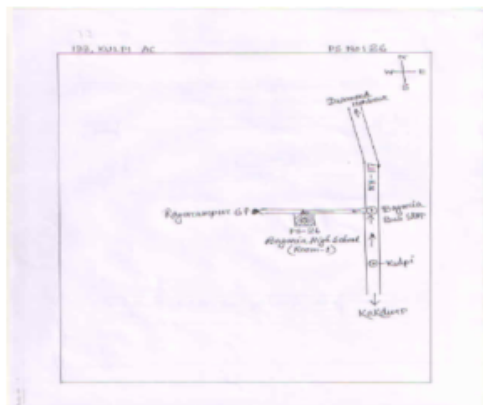

Nazri Naksha