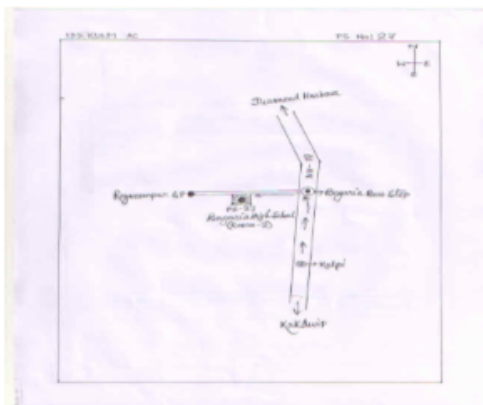

Nazri Naksha