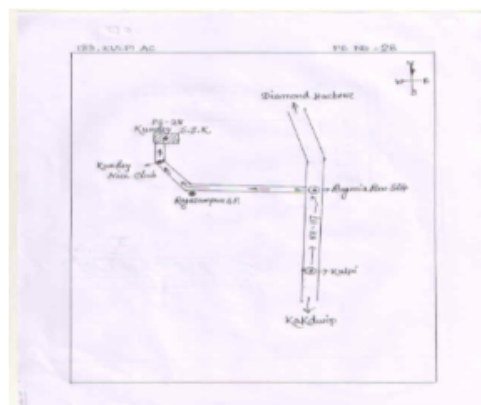

নির্বাচক নিবন্ধন আধিকারিকের স্বাক্ষর

Nazri Naksha

Google Map View

Polling Station Building Front View

Polling Station Front View

Cad View

Key MAP View

1 নাম : সালাউদ্দিন মিস্ত্রী পিতার নাম: সুবিদ আলি মিস্ত্রী বাড়ির নং : n0100 বয়স : 34 লিঙ্গ : পুরুষ	RUN1258805 ফটো উপলব্ধ	2 নাম : সাইফুদ্দিন মিস্ত্রী পিতার নাম: সুবিদ আলি মিস্ত্রী বাড়ির নং : n0100 বয়স : 34 লিঙ্গ : পুরুষ	RUN1013325 ফটো উপলব্ধ	3 নাম : মীরা মিস্ত্রী স্বামীর নাম: রবিউল মিস্ত্রী বাড়ির নং : n0100 বয়স : 56 লিঙ্গ : মহিলা	WB/16/124/063662 ফটো উপলব্ধ
4 নাম : রবিউল মিস্ত্রী পিতার নাম: সুবিদ আলি মিস্ত্রী বাড়ির নং : n0100 বয়স : 56 লিঙ্গ : পুরুষ	RUN2359172 ফটো উপলব্ধ	5 নাম : তায়রুল গায়েন পিতার নাম: আবেদালী গায়েন বাড়ির নং : n0020 বয়স : 39 লিঙ্গ : পুরুষ	DQP2513448 ফটো উপলব্ধ	6 নাম : সাহারুল গায়েন পিতার নাম: আবেদআলি গায়েন বাড়ির নং : এন0020 বয়স : 29 লিঙ্গ : পুরুষ	RUN1825124 ফটো উপলব্ধ
7 নাম : হাসিবুল গায়েন পিতার নাম: তায়রুল গায়েন বাড়ির নং : n0020 বয়স : 25 লিঙ্গ : পুরুষ	RUN2033199 ফটো উপলব্ধ	8 নাম : খতেজা বিবি স্বামীর নাম: তয়েব শেখ বাড়ির নং : n0141 বয়স : 44 লিঙ্গ : মহিলা	DQP2445419 ফটো উপলব্ধ	9 নাম : রাকেশ মিস্ত্রী পিতার নাম: রবিউল মিস্ত্রী বাড়ির নং : n0100 বয়স : 26 লিঙ্গ : পুরুষ	RUN1767300 ফটো উপলব্ধ
10 নাম : আতারুল গায়েন পিতার নাম: আবেদালী গায়েন বাড়ির নং : n0020 বয়স : 32 লিঙ্গ : পুরুষ	RUN1013424 ফটো উপলব্ধ	11 নাম : মুর্শিদ হোসেন মোল্লা মায়ের নাম: লুৎফায়েছা বিবি বাড়ির নং : এন00103 বয়স : 20 লিঙ্গ : পুরুষ	RUN2324929 ফটো উপলব্ধ	12 নাম : ওয়োহান বিবি অন্যান্য: সাহারুল গায়েন বাড়ির নং : n0020 বয়স : 26 লিঙ্গ : মহিলা	RUN1764877 ফটো উপলব্ধ
13 নাম : হাসনা বানু বিবি স্বামীর নাম: তায়রুল গায়েন বাড়ির নং : n0020 বয়স : 42 লিঙ্গ : মহিলা	DQP2513430 ফটো উপলব্ধ	#2 14 নাম : রং খাতুন বিবি গায়েন স্বামীর নাম: আতাউর গায়েন বাড়ির নং : n0020 বয়স : 35 লিঙ্গ : মহিলা	RUN1013457 ফটো উপলব্ধ	15 নাম : ফিরোজা খাতুন স্বামীর নাম: আরিফ খান বাড়ির নং : n0131 বয়স : 39 লিঙ্গ : মহিলা	DQP2473338 ফটো উপলব্ধ
16 নাম : নেপূরজান মিস্ত্রী স্বামীর নাম: সুবিদ আলি মিস্ত্রী বাড়ির নং : n0100 বয়স : 62 লিঙ্গ : মহিলা	RUN1764851 ফটো উপলব্ধ	17 নাম : আনিচা খাতুন পিতার নাম: এসপূর মোল্লা বাড়ির নং : n0043 বয়স : 54 লিঙ্গ : মহিলা	RUN1874312 ফটো উপলব্ধ	18 নাম : কারিমা খাতুন স্বামীর নাম: ইমরান খান বাড়ির নং : n0127 বয়স : 35 লিঙ্গ : মহিলা	RUN1658038 ফটো উপলব্ধ
19 নাম : সাহাবুদ্দিন হক পিতার নাম: এসপূর মোল্লা বাড়ির নং : n0043 বয়স : 48 লিঙ্গ : পুরুষ	RUN1901008 ফটো উপলব্ধ	20 নাম : নাসিরা বিবি স্বামীর নাম: সাহাবুদ্দিন হক বাড়ির নং : n0043 বয়স : 38 লিঙ্গ : মহিলা	DQP2606929 ফটো উপলব্ধ	21 নাম : সেলিমা খাতুন পিতার নাম: সামসুদ্দিন খান বাড়ির নং : এন00587 বয়স : 25 লিঙ্গ : মহিলা	RUN1954148 ফটো উপলব্ধ
22 নাম : আমিরন বিবি স্বামীর নাম: হারান গায়েন বাড়ির নং : n0002 বয়স : 67 লিঙ্গ : মহিলা	RUN1884014 ফটো উপলব্ধ	23 নাম : রসিদ গায়েন পিতার নাম: হারান গায়েন বাড়ির নং : n0002 বয়স : 70 লিঙ্গ : পুরুষ	RUN1887330 ফটো উপলব্ধ	24 নাম : সফি আলোম গায়েন পিতার নাম: রসিদ গায়েন বাড়ির নং : n0002 বয়স : 34 লিঙ্গ : মহিলা	RUN1174788 ফটো উপলব্ধ
25 নাম : মাসুদা বিবি স্বামীর নাম: সফি আলম গায়েন বাড়ির নং : n0002 বয়স : 43 লিঙ্গ : মহিলা	RUN1388628 ফটো উপলব্ধ	26 নাম : আয়জান বিবি গায়েন স্বামীর নাম: গোলামরসুল গায়েন বাড়ির নং : n0010 বয়স : 82 লিঙ্গ : মহিলা	WB/16/124/063361 ফটো উপলব্ধ	27 নাম : রহিমা বিবি গায়েন স্বামীর নাম: আজগার আলি গায়েন বাড়ির নং : n0010 বয়স : 49 লিঙ্গ : মহিলা	DQP1092980 ফটো উপলব্ধ
28 নাম : রহিমা বিবি গায়েন স্বামীর নাম: রহিচ গায়েন বাড়ির নং : n0013 বয়স : 60 লিঙ্গ : মহিলা	WB/16/124/063462 ফটো উপলব্ধ	29 নাম : রহিম গায়েন পিতার নাম: রহিচ গায়েন বাড়ির নং : n0013 বয়স : 43 লিঙ্গ : পুরুষ	DQP2444917 ফটো উপলব্ধ	30 নাম : রসিনা বিবি গায়েন স্বামীর নাম: রহিম গায়েন বাড়ির নং : n0013 বয়স : 43 লিঙ্গ : মহিলা	DQP2444909 ফটো উপলব্ধ