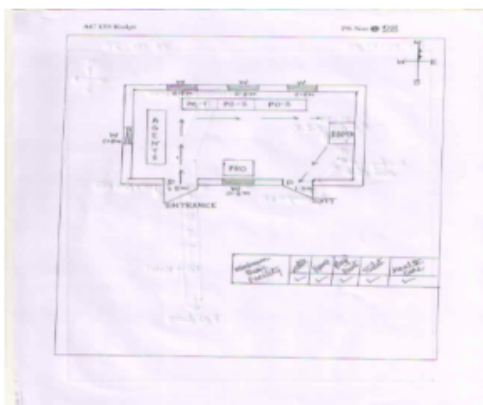

নির্বাচক নিবন্ধন আধিকারিকের স্বাক্ষর

Nazri Naksha

Google Map View

Polling Station Building Front View

Polling Station Front View

Cad View

Key MAP View

1 নাম : সালাউদ্দিন মিস্ত্রী পিতার নাম: সুবিদ আলি মিস্ত্রী বাড়ির নং : n0100 বয়স : 34 লিঙ্গ : পুরুষ	RUN1258805 ফটো উপলব্ধ	2 নাম : সাইফুদ্দিন মিস্ত্রী পিতার নাম: সুবিদ আলি মিস্ত্রী বাড়ির নং : n0100 বয়স : 34 লিঙ্গ : পুরুষ	RUN1013325 ফটো উপলব্ধ	3 নাম : মীরা মিস্ত্রী স্বামীর নাম: রবিউল মিস্ত্রী বাড়ির নং : n0100 বয়স : 56 লিঙ্গ : মহিলা	WB/16/124/063662 ফটো উপলব্ধ
4 নাম : রবিউল মিস্ত্রী পিতার নাম: সুবিদ আলি মিস্ত্রী বাড়ির নং : n0100 বয়স : 56 লিঙ্গ : পুরুষ	RUN2359172 ফটো উপলব্ধ	5 নাম : তায়রুল গায়েন পিতার নাম: আবেদালী গায়েন বাড়ির নং : n0020 বয়স : 39 লিঙ্গ : পুরুষ	DQP2513448 ফটো উপলব্ধ	6 নাম : সাহারুল গায়েন পিতার নাম: আবেদআলি গায়েন বাড়ির নং : এন0020 বয়স : 29 লিঙ্গ : পুরুষ	RUN1825124 ফটো উপলব্ধ
7 নাম : হাসিবুল গায়েন পিতার নাম: তায়রুল গায়েন বাড়ির নং : n0020 বয়স : 25 লিঙ্গ : পুরুষ	RUN2033199 ফটো উপলব্ধ	8 নাম : খতেজা বিবি স্বামীর নাম: তয়েব শেখ বাড়ির নং : n0141 বয়স : 44 লিঙ্গ : মহিলা	DQP2445419 ফটো উপলব্ধ	9 নাম : রাকেশ মিস্ত্রী পিতার নাম: রবিউল মিস্ত্রী বাড়ির নং : n0100 বয়স : 26 লিঙ্গ : পুরুষ	RUN1767300 ফটো উপলব্ধ
10 নাম : আতারুল গায়েন পিতার নাম: আবেদালী গায়েন বাড়ির নং : n0020 বয়স : 32 লিঙ্গ : পুরুষ	RUN1013424 ফটো উপলব্ধ	11 নাম : মুর্শিদ হোসেন মোল্লা মায়ের নাম: লুৎফায়েছা বিবি বাড়ির নং : এন00103 বয়স : 20 লিঙ্গ : পুরুষ	RUN2324929 ফটো উপলব্ধ	12 নাম : ওয়োহান বিবি অন্যান্য: সাহারুল গায়েন বাড়ির নং : n0020 বয়স : 26 লিঙ্গ : মহিলা	RUN1764877 ফটো উপলব্ধ
13 নাম : হাসনা বানু বিবি স্বামীর নাম: তায়রুল গায়েন বাড়ির নং : n0020 বয়স : 42 লিঙ্গ : মহিলা	DQP2513430 ফটো উপলব্ধ	#2 14 নাম : রং খাতুন বিবি গায়েন স্বামীর নাম: আতাউর গায়েন বাড়ির নং : n0020 বয়স : 35 লিঙ্গ : মহিলা	RUN1013457 ফটো উপলব্ধ	15 নাম : ফিরোজা খাতুন স্বামীর নাম: আরিফ খান বাড়ির নং : n0131 বয়স : 39 লিঙ্গ : মহিলা	DQP2473338 ফটো উপলব্ধ
16 নাম : নেপূরজান মিস্ত্রী স্বামীর নাম: সুবিদ আলি মিস্ত্রী বাড়ির নং : n0100 বয়স : 62 লিঙ্গ : মহিলা	RUN1764851 ফটো উপলব্ধ	17 নাম : আনিচা খাতুন পিতার নাম: এসপূর মোল্লা বাড়ির নং : n0043 বয়স : 54 লিঙ্গ : মহিলা	RUN1874312 ফটো উপলব্ধ	18 নাম : কারিমা খাতুন স্বামীর নাম: ইমরান খান বাড়ির নং : n0127 বয়স : 35 লিঙ্গ : মহিলা	RUN1658038 ফটো উপলব্ধ
19 নাম : সাহাবুদ্দিন হক পিতার নাম: এসপূর মোল্লা বাড়ির নং : n0043 বয়স : 48 লিঙ্গ : পুরুষ	RUN1901008 ফটো উপলব্ধ	20 নাম : নাসিরা বিবি স্বামীর নাম: সাহাবুদ্দিন হক বাড়ির নং : n0043 বয়স : 38 লিঙ্গ : মহিলা	DQP2606929 ফটো উপলব্ধ	21 নাম : সেলিমা খাতুন পিতার নাম: সামসুদ্দিন খান বাড়ির নং : এন00587 বয়স : 25 লিঙ্গ : মহিলা	RUN1954148 ফটো উপলব্ধ
22 নাম : আমিরন বিবি স্বামীর নাম: হারান গায়েন বাড়ির নং : n0002 বয়স : 67 লিঙ্গ : মহিলা	RUN1884014 ফটো উপলব্ধ	23 নাম : রসিদ গায়েন পিতার নাম: হারান গায়েন বাড়ির নং : n0002 বয়স : 70 লিঙ্গ : পুরুষ	RUN1887330 ফটো উপলব্ধ	24 নাম : সফি আলোম গায়েন পিতার নাম: রসিদ গায়েন বাড়ির নং : n0002 বয়স : 34 লিঙ্গ : মহিলা	RUN1174788 ফটো উপলব্ধ
25 নাম : মাসুদা বিবি স্বামীর নাম: সফি আলম গায়েন বাড়ির নং : n0002 বয়স : 43 লিঙ্গ : মহিলা	RUN1388628 ফটো উপলব্ধ	26 নাম : আয়জান বিবি গায়েন স্বামীর নাম: গোলামরসুল গায়েন বাড়ির নং : n0010 বয়স : 82 লিঙ্গ : মহিলা	WB/16/124/063361 ফটো উপলব্ধ	27 নাম : রহিমা বিবি গায়েন স্বামীর নাম: আজগার আলি গায়েন বাড়ির নং : n0010 বয়স : 49 লিঙ্গ : মহিলা	DQP1092980 ফটো উপলব্ধ
28 নাম : রহিমা বিবি গায়েন স্বামীর নাম: রহিচ গায়েন বাড়ির নং : n0013 বয়স : 60 লিঙ্গ : মহিলা	WB/16/124/063462 ফটো উপলব্ধ	29 নাম : রহিম গায়েন পিতার নাম: রহিচ গায়েন বাড়ির নং : n0013 বয়স : 43 লিঙ্গ : পুরুষ	DQP2444917 ফটো উপলব্ধ	30 নাম : রসিনা বিবি গায়েন স্বামীর নাম: রহিম গায়েন বাড়ির নং : n0013 বয়স : 43 লিঙ্গ : মহিলা	DQP2444909 ফটো উপলব্ধ