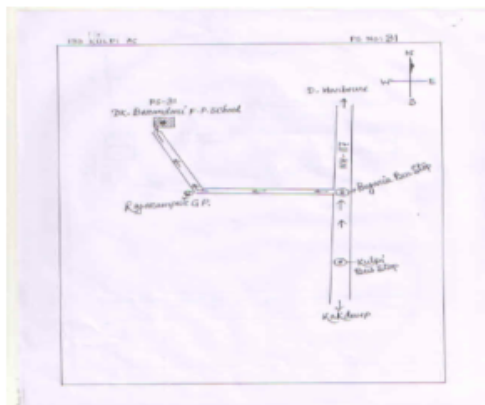

Nazri Naksha