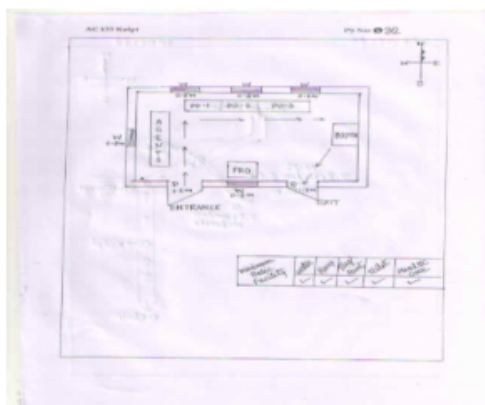

নির্বাচক নিবন্ধন আধিকারিকের স্বাক্ষর

Nazri Naksha

Google Map View

Polling Station Building Front View

Polling Station Front View

Cad View

Key MAP View

1 নাম : সাবানা বিবি স্বামীর নাম: মজনু লস্কর বাড়ির নং : n0142 বয়স : 41 লিঙ্গ : মহিলা	RUN1260439	ফটো উপলব্ধ	2 নাম : সোয়েল লস্কর স্বামীর নাম: সাবানা বিবি বাড়ির নং : এন0142 বয়স : 21 লিঙ্গ : পুরুষ	RUN2344422	ফটো উপলব্ধ	3 নাম : ফেরদাউস সেখ পিতার নাম: আলি আসগার সেখ বাড়ির নং : n0138 বয়স : 32 লিঙ্গ : পুরুষ	RUN1260124	ফটো উপলব্ধ
4 নাম : আরজিনা বিবি স্বামীর নাম: ফেরদাউস সেখ বাড়ির নং : n0138 বয়স : 29 লিঙ্গ : মহিলা	RUN1496496	ফটো উপলব্ধ	5 নাম : খয়রন বিবি স্বামীর নাম: সেখ আলিআজগার বাড়ির নং : n0138 বয়স : 52 লিঙ্গ : মহিলা	RUN1886928	ফটো উপলব্ধ	6 নাম : সাজিদা বিবি সেখ স্বামীর নাম: আমিনুর রহমান সেখ বাড়ির নং : n0138 বয়স : 35 লিঙ্গ : মহিলা	RUN0999284	ফটো উপলব্ধ
7 নাম : ওহাব সেখ পিতার নাম: আলি আকবর সেখ বাড়ির নং : n0138 বয়স : 33 লিঙ্গ : পুরুষ	RUN1176312	ফটো উপলব্ধ	8 নাম : মোঃ আব্দুল আহাদ সেখ পিতার নাম: মোঃ আলি আকবর সেখ বাড়ির নং : n0138 বয়স : 33 লিঙ্গ : পুরুষ	RUN0999482	ফটো উপলব্ধ	9 নাম : মনিরা বিবি স্বামীর নাম: আব্দুল আহাদ সেখ বাড়ির নং : n0112 বয়স : 33 লিঙ্গ : মহিলা	RUN1260462	ফটো উপলব্ধ
10 নাম : আসিক তমাল পুরকাইত পিতার নাম: জাহাঙ্গীর হোসেন পুরকাইত বাড়ির নং : n0112 বয়স : 33 লিঙ্গ : পুরুষ	RUN1259928	ফটো উপলব্ধ	11 নাম : সেখ আলিআসগার পিতার নাম: সেখ আলফাজ বাড়ির নং : n0138 বয়স : 53 লিঙ্গ : পুরুষ	RUN1886639	ফটো উপলব্ধ	12 নাম : রাবেয়া বিবি স্বামীর নাম: সেখ মোঃ আব্দুর রাজ্জাক বাড়ির নং : n0138 বয়স : 50 লিঙ্গ : মহিলা	RUN2037141	ফটো উপলব্ধ
13 নাম : আসমা বিবি স্বামীর নাম: মোঃ সেখ আলি আকবর বাড়ির নং : n0112 বয়স : 59 লিঙ্গ : মহিলা	RUN2036804	ফটো উপলব্ধ	14 নাম : সাদিকা সুলতানা বিবি স্বামীর নাম: আহাছান উল্লাহ হালদার বাড়ির নং : n0168 বয়স : 28 লিঙ্গ : মহিলা	RUN1659341	ফটো উপলব্ধ	15 নাম : আইমা পিতার নাম: মোবারক বাড়ির নং : n0186 বয়স : 43 লিঙ্গ : মহিলা	RUN1752633	ফটো উপলব্ধ
16 নাম : সালামা বিবি স্বামীর নাম: মুরশিদ আলম মুরশিদ বাড়ির নং : এন0168 বয়স : 33 লিঙ্গ : মহিলা	RUN1176205	ফটো উপলব্ধ	17 নাম : সাহানা বিবি স্বামীর নাম: জাহাঙ্গীর হোসেন পুরকাইত বাড়ির নং : n0239 বয়স : 57 লিঙ্গ : মহিলা	RUN0131300	ফটো উপলব্ধ	18 নাম : রসিদা বিবি স্বামীর নাম: নাসির সেখ বাড়ির নং : n0185 বয়স : 33 লিঙ্গ : মহিলা	RUN1752625	ফটো উপলব্ধ
19 নাম : সেখ মোঃ আব্দুর রাজ্জাক পিতার নাম: আলফাজ উদ্দিন সেখ বাড়ির নং : n0138 বয়স : 54 লিঙ্গ : পুরুষ	RUN2037166	ফটো উপলব্ধ	20 নাম : মুশির্দা বিবি স্বামীর নাম: মুনসুর আলি হালদার বাড়ির নং : n0164 বয়স : 28 লিঙ্গ : মহিলা	RUN1659309	ফটো উপলব্ধ	21 নাম : আব্দুল কালাম সেখ পিতার নাম: আলি আকবর সেখ বাড়ির নং : n0138 বয়স : 30 লিঙ্গ : পুরুষ	RUN1014927	ফটো উপলব্ধ
22 নাম : মোঃ সেখ আব্দুল বাসেত পিতার নাম: সেখ মোঃ আব্দুর রাজ্জাক বাড়ির নং : n0138 বয়স : 27 লিঙ্গ : পুরুষ	RUN1659044	ফটো উপলব্ধ	23 নাম : রসিদা বিবি স্বামীর নাম: আব্বাস উদ্দিন হালদার বাড়ির নং : এন0112 বয়স : 33 লিঙ্গ : মহিলা	RUN1496314	ফটো উপলব্ধ	24 নাম : পানছুরাবিবি হালদার স্বামীর নাম: সামসোদোহা হালদার বাড়ির নং : এন0112 বয়স : 61 লিঙ্গ : মহিলা	WB/16/124/066556	ফটো উপলব্ধ
25 নাম : আজিমা খাতুন পিতার নাম: মোঃ সেখ আলি আকবর বাড়ির নং : এন001 বয়স : 21 লিঙ্গ : মহিলা	RUN2259620	ফটো উপলব্ধ	26 নাম : রোহিমা খাতুন স্বামীর নাম: মোঃ আরিফ উদ্দিন সেখ বাড়ির নং : n001 বয়স : 24 লিঙ্গ : মহিলা	RUN2035756	ফটো উপলব্ধ	27 নাম : সাহিদা খাতুন স্বামীর নাম: শারুখউদ্দিন সেখ বাড়ির নং : n0153 বয়স : 32 লিঙ্গ : মহিলা	RUN1659010	ফটো উপলব্ধ
28 নাম : মিনা খাতুন পিতার নাম: মাসিকুল গাফফর বাড়ির নং : n0009 বয়স : 20 লিঙ্গ : মহিলা	RUN1752880	ফটো উপলব্ধ	29 নাম : মাহফুজা খাতুন সেখ স্বামীর নাম: রাজা সেখ বাড়ির নং : এন000 বয়স : 27 লিঙ্গ : মহিলা	RUN2092641	ফটো উপলব্ধ	30 নাম : সাদিক খান পিতার নাম: সাইফুদ্দিন খান বাড়ির নং : n0116 বয়স : 28 লিঙ্গ : পুরুষ	RUN1572833	ফটো উপলব্ধ