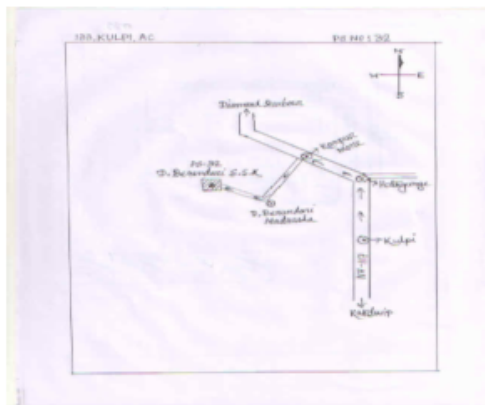

Nazri Naksha