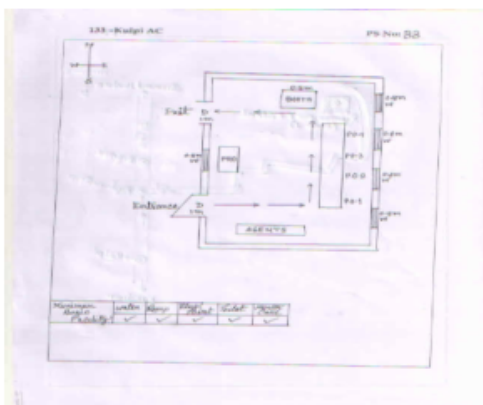

নির্বাচক নিবন্ধন আধিকারিকের স্বাক্ষর

Nazri Naksha

Google Map View

Polling Station Building Front View

Polling Station Front View

Cad View

Key MAP View

1 নাম : ভীষ্মদেব চক্রবর্তী পিতার নাম: অরুণ চক্রবর্তী বাড়ির নং : n0167 বয়স : 27 লিঙ্গ : পুরুষ	RUN1659523 ফটো উপলব্ধ	2 নাম : সুপ্রিয়া টিকাদার পিতার নাম: ব্রজমোহন টিকাদার বাড়ির নং : n0086 বয়স : 38 লিঙ্গ : মহিলা	RUN1260835 ফটো উপলব্ধ	3 নাম : বিষ্ণুপ্রিয়া টিকাদার পিতার নাম: ব্রজমোহন টিকাদার বাড়ির নং : n0086 বয়স : 40 লিঙ্গ : মহিলা	RUN1260827 ফটো উপলব্ধ
4 নাম : চন্দন টিকাদার পিতার নাম: ব্রজমোহন টিকাদার বাড়ির নং : n0086 বয়স : 42 লিঙ্গ : পুরুষ	RUN1260819 ফটো উপলব্ধ	5 নাম : কাঞ্চন টিকাদার পিতার নাম: ব্রজমোহন টিকাদার বাড়ির নং : n0086 বয়স : 51 লিঙ্গ : পুরুষ	WB/16/124/081319 ফটো উপলব্ধ	6 নাম : সম্রাট টিকাদার মায়ের নাম: বিষ্ণুপ্রিয়া টিকাদার বাড়ির নং : N0086 বয়স : 27 লিঙ্গ : পুরুষ	RUN2038289 ফটো উপলব্ধ
7 নাম : সুবমা দাস স্বামীর নাম: কর্ন ধর দাস বাড়ির নং : n0006 বয়স : 61 লিঙ্গ : মহিলা	WB/16/124/081330 ফটো উপলব্ধ	8 নাম : শুভদীপ দাস পিতার নাম: তাপস দাস বাড়ির নং : N0069 বয়স : 24 লিঙ্গ : পুরুষ	RUN2037786 ফটো উপলব্ধ	9 নাম : সরমা মন্ডল স্বামীর নাম: অনূপ মন্ডল বাড়ির নং : n0001 বয়স : 46 লিঙ্গ : মহিলা	DQP1941301 ফটো উপলব্ধ
10 নাম : সঞ্জিতা দাস স্বামীর নাম: সুব্রত দাস বাড়ির নং : n0006 বয়স : 37 লিঙ্গ : মহিলা	RUN1260785 ফটো উপলব্ধ	11 নাম : সুব্রত দাস পিতার নাম: শশধর দাস বাড়ির নং : n0006 বয়স : 36 লিঙ্গ : পুরুষ	DQP1099464 ফটো উপলব্ধ	12 নাম : পূজা দাস স্বামীর নাম: সমির দাস বাড়ির নং : এন0171 বয়স : 24 লিঙ্গ : মহিলা	RUN2092690 ফটো উপলব্ধ
13 নাম : রিতা পাইক দাস স্বামীর নাম: বিজয় কুমার দাস বাড়ির নং : n0071 বয়স : 34 লিঙ্গ : মহিলা	RUN1015148 ফটো উপলব্ধ	14 নাম : সোনালী দলপতি সরকার স্বামীর নাম: দীপঙ্কর সরকার বাড়ির নং : এন0054 বয়স : 25 লিঙ্গ : মহিলা	WIK2190098 ফটো উপলব্ধ	15 নাম : দীপিকা ভাণ্ডারী পিতার নাম: বসুদেব ভাণ্ডারী বাড়ির নং : এন0078 বয়স : 31 লিঙ্গ : মহিলা	RUN1260959 ফটো উপলব্ধ
16 নাম : সুজিত কুমার দাস পিতার নাম: উত্তম কুমার দাস বাড়ির নং : n0071 বয়স : 40 লিঙ্গ : পুরুষ	DQP2216489 ফটো উপলব্ধ	17 নাম : কার্তিক দাস পিতার নাম: অনিলকুমার দাস বাড়ির নং : n0043 বয়স : 56 লিঙ্গ : পুরুষ	WB/16/124/081057 ফটো উপলব্ধ	18 নাম : কৃষ্ণ দাস পিতার নাম: মুনাল দাস বাড়ির নং : n0036 বয়স : 31 লিঙ্গ : পুরুষ	RUN1260843 ফটো উপলব্ধ
19 নাম : লিপিকা দাস পিতার নাম: মুনাল দাস বাড়ির নং : n0036 বয়স : 34 লিঙ্গ : মহিলা	RUN1260769 ফটো উপলব্ধ	20 নাম : দুর্গা দাস স্বামীর নাম: মুনাল দাস বাড়ির নং : n0036 বয়স : 59 লিঙ্গ : মহিলা	WB/16/124/081493 ফটো উপলব্ধ	21 নাম : কুমারী দাস স্বামীর নাম: সাধনচন্দ্র দাস বাড়ির নং : n0018 বয়স : 89 লিঙ্গ : মহিলা	WB/16/124/081347 ফটো উপলব্ধ
22 নাম : রুপকুমার দাস পিতার নাম: সন্ন্যাসী দাস বাড়ির নং : n0007 বয়স : 32 লিঙ্গ : পুরুষ	RUN1260942 ফটো উপলব্ধ	23 নাম : আশালতা দাস স্বামীর নাম: সন্ন্যাসী দাস বাড়ির নং : n0007 বয়স : 61 লিঙ্গ : মহিলা	WB/16/124/081247 ফটো উপলব্ধ	24 নাম : রনজিৎ দাস পিতার নাম: নিদয় চাঁদ দাস বাড়ির নং : n0002 বয়স : 43 লিঙ্গ : পুরুষ	DQP1531870 ফটো উপলব্ধ
25 নাম : তনুশ্রী দাস স্বামীর নাম: ইন্দ্রজিত দাস বাড়ির নং : n0002 বয়স : 41 লিঙ্গ : মহিলা	DQP2216455 ফটো উপলব্ধ	26 নাম : ইন্দ্রজিত দাস পিতার নাম: নিদয়চাঁদ দাস বাড়ির নং : n0002 বয়স : 46 লিঙ্গ : পুরুষ	DQP1531698 ফটো উপলব্ধ	27 নাম : অমিতা দাস স্বামীর নাম: নিদয়চাঁদ দাস বাড়ির নং : n0002 বয়স : 56 লিঙ্গ : মহিলা	WB/16/124/081187 ফটো উপলব্ধ
28 নাম : শক্তনাথ মন্ডল পিতার নাম: বাসুদেব মন্ডল বাড়ির নং : n0161 বয়স : 64 লিঙ্গ : পুরুষ	WB/16/124/081524 ফটো উপলব্ধ	29 নাম : জয়ন্ত দাস পিতার নাম: জগদীশ দাস বাড়ির নং : n0074 বয়স : 51 লিঙ্গ : পুরুষ	DQP2609154 ফটো উপলব্ধ	30 নাম : গৌরাজ দাস পিতার নাম: সাধন দাস বাড়ির নং : n0074 বয়স : 42 লিঙ্গ : পুরুষ	RUN1260777 ফটো উপলব্ধ