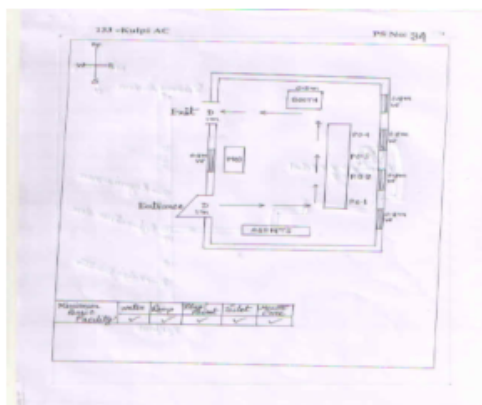

নির্বাচক নিবন্ধন আধিকারিকের স্বাক্ষর

Nazri Naksha

Google Map View

Polling Station Building Front View

Polling Station Front View

Cad View

Key MAP View

1 নাম : সুজিত গায়েন পিতার নাম: হরেকৃষ্ণ গায়েন বাড়ির নং : n0032 বয়স : 61 লিঙ্গ : পুরুষ	RUN2083160 ফটো উপলব্ধ	2 নাম : লছমন গায়েন পিতার নাম: হরেকৃষ্ণ গায়েন বাড়ির নং : n0032 বয়স : 65 লিঙ্গ : পুরুষ	RUN2140705 ফটো উপলব্ধ	3 নাম : সুরেখা গায়েন স্বামীর নাম: লছমন গায়েন বাড়ির নং : n0032 বয়স : 53 লিঙ্গ : মহিলা	WB/16/124/084244 ফটো উপলব্ধ
4 নাম : কৌশিক গায়েন পিতার নাম: লছমন গায়েন বাড়ির নং : n0032 বয়স : 30 লিঙ্গ : পুরুষ	RUN1390749 ফটো উপলব্ধ	5 নাম : জ্যোৎস্না গায়েন স্বামীর নাম: সুজিত গায়েন বাড়ির নং : n0032 বয়স : 48 লিঙ্গ : মহিলা	DQP1532753 ফটো উপলব্ধ	6 নাম : ফাল্গুনী ঘোরামী পিতার নাম: বাপ্পা ঘোরামী বাড়ির নং : এন0197 বয়স : 25 লিঙ্গ : মহিলা	RUN2092989 ফটো উপলব্ধ
7 নাম : অপর্ণিতা নাইয়া পিতার নাম: জয়ন্ত নাইয়া বাড়ির নং : এন0136 বয়স : 23 লিঙ্গ : মহিলা	RUN2092971 ফটো উপলব্ধ	8 নাম : সুপর্ণা নাইয়া গোলদার স্বামীর নাম: সন্দীপ নাইয়া বাড়ির নং : এন0153 বয়স : 32 লিঙ্গ : মহিলা	RUN2093029 ফটো উপলব্ধ	9 নাম : সৈকত পুরকাইত পিতার নাম: প্রশান্ত পুরকাইত বাড়ির নং : N0035 বয়স : 24 লিঙ্গ : পুরুষ	RUN2038453 ফটো উপলব্ধ
10 নাম : গোষ্ঠ পুরকাইত পিতার নাম: অনিল পুরকাইত বাড়ির নং : n0020 বয়স : 53 লিঙ্গ : পুরুষ	RUN2225209 ফটো উপলব্ধ	11 নাম : আরতী পুরকাইত স্বামীর নাম: গোষ্ঠ পুরকাইত বাড়ির নং : n0020 বয়স : 50 লিঙ্গ : মহিলা	RUN1901172 ফটো উপলব্ধ	12 নাম : কমল পুরকাইত পিতার নাম: অনিল পুরকাইত বাড়ির নং : n0019 বয়স : 56 লিঙ্গ : পুরুষ	RUN1871995 ফটো উপলব্ধ
13 নাম : অভিষেক পুরকাইত পিতার নাম: কমল পুরকাইত বাড়ির নং : n0019 বয়স : 28 লিঙ্গ : পুরুষ	RUN1573336 ফটো উপলব্ধ	14 নাম : সিদ্ধুরাজ পুরকাইত পিতার নাম: দুলাল পুরকাইত বাড়ির নং : n0074 বয়স : 57 লিঙ্গ : পুরুষ	RUN2296358 ফটো উপলব্ধ	15 নাম : নমিতা পুরকাইত স্বামীর নাম: সিদ্ধুরাজ পুরকাইত বাড়ির নং : n0074 বয়স : 54 লিঙ্গ : মহিলা	RUN2296366 ফটো উপলব্ধ
16 নাম : অরুণ পুরকাইত পিতার নাম: সাধন পুরকাইত বাড়ির নং : n0071 বয়স : 73 লিঙ্গ : পুরুষ	WB/16/124/084444 ফটো উপলব্ধ	17 নাম : সঞ্জ মিত্রা পুরকাইত তাঁতী স্বামীর নাম: বাপী পুরকাইত বাড়ির নং : এন0070 বয়স : 30 লিঙ্গ : মহিলা	RUN1464668 ফটো উপলব্ধ	18 নাম : মধুমিতা পুরকাইত স্বামীর নাম: অমিত পুরকাইত বাড়ির নং : n0020 বয়স : 29 লিঙ্গ : মহিলা	RUN1573369 ফটো উপলব্ধ
19 নাম : বন্দনা পুরকাইত স্বামীর নাম: সন্তু পুরকাইত বাড়ির নং : n0073 বয়স : 48 লিঙ্গ : মহিলা	RUN1261338 ফটো উপলব্ধ	20 নাম : শৌভিক পুরকাইত পিতার নাম: অরুণ পুরকাইত বাড়ির নং : n0028 বয়স : 26 লিঙ্গ : পুরুষ	RUN1753243 ফটো উপলব্ধ	21 নাম : বিশ্ভজিৎ পুরকাইত পিতার নাম: বাদল পুরকাইত বাড়ির নং : এন0099 বয়স : 25 লিঙ্গ : পুরুষ	RUN2092856 ফটো উপলব্ধ
22 নাম : বন্দনা পুরকাইত স্বামীর নাম: কমল পুরকাইত বাড়ির নং : n0019 বয়স : 52 লিঙ্গ : মহিলা	RUN1863141 ফটো উপলব্ধ	23 নাম : তনুশ্রী পুরকাইত হালদার স্বামীর নাম: প্রসেনজিৎ পুরকাইত বাড়ির নং : এন0034 বয়স : 24 লিঙ্গ : মহিলা	RUN2092872 ফটো উপলব্ধ	24 নাম : অমিত পুরকাইত পিতার নাম: গোষ্ঠ পুরকাইত বাড়ির নং : n0020 বয়স : 34 লিঙ্গ : পুরুষ	RUN1097682 ফটো উপলব্ধ
25 নাম : হাঁসিরাম পুরকাইত পিতার নাম: দুলাল পুরকাইত বাড়ির নং : n0034 বয়স : 59 লিঙ্গ : পুরুষ	WB/16/124/084455 ফটো উপলব্ধ	26 নাম : শঙ্করী পুরকাইত স্বামীর নাম: হাঁসিরাম পুরকাইত বাড়ির নং : n0034 বয়স : 56 লিঙ্গ : মহিলা	WB/16/124/084461 ফটো উপলব্ধ	27 নাম : প্রসেনজিৎ পুরকাইত পিতার নাম: হাঁসিরাম পুরকাইত বাড়ির নং : n0034 বয়স : 37 লিঙ্গ : পুরুষ	DQP2609345 ফটো উপলব্ধ
28 নাম : বিশ্বনাথ পুরকাইত পিতার নাম: দুলাল পুরকাইত বাড়ির নং : n0035 বয়স : 65 লিঙ্গ : পুরুষ	WB/16/124/084458 ফটো উপলব্ধ	29 নাম : লক্ষী পুরকাইত স্বামীর নাম: বিশ্বনাথ পুরকাইত বাড়ির নং : n0035 বয়স : 61 লিঙ্গ : মহিলা	WB/16/124/084460 ফটো উপলব্ধ	30 নাম : প্রশান্ত পুরকাইত পিতার নাম: রতন পুরকাইত বাড়ির নং : n0035 বয়স : 56 লিঙ্গ : পুরুষ	DQP2609592 ফটো উপলব্ধ