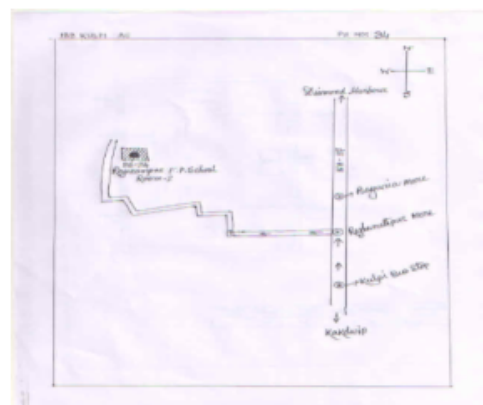

নির্বাচক নিবন্ধন আধিকারিকের স্বাক্ষর

Nazri Naksha

Google Map View

Polling Station Building Front View

Polling Station Front View

Cad View

Key MAP View

1 নাম : সুজিত গায়েন পিতার নাম: হরেকৃষ্ণ গায়েন বাড়ির নং : n0032 বয়স : 61 লিঙ্গ : পুরুষ	RUN2083160 ফটো উপলব্ধ	2 নাম : লছমন গায়েন পিতার নাম: হরেকৃষ্ণ গায়েন বাড়ির নং : n0032 বয়স : 65 লিঙ্গ : পুরুষ	RUN2140705 ফটো উপলব্ধ	3 নাম : সুরেখা গায়েন স্বামীর নাম: লছমন গায়েন বাড়ির নং : n0032 বয়স : 53 লিঙ্গ : মহিলা	WB/16/124/084244 ফটো উপলব্ধ
4 নাম : কৌশিক গায়েন পিতার নাম: লছমন গায়েন বাড়ির নং : n0032 বয়স : 30 লিঙ্গ : পুরুষ	RUN1390749 ফটো উপলব্ধ	5 নাম : জ্যোৎস্না গায়েন স্বামীর নাম: সুজিত গায়েন বাড়ির নং : n0032 বয়স : 48 লিঙ্গ : মহিলা	DQP1532753 ফটো উপলব্ধ	6 নাম : ফাল্গুনী ঘোরামী পিতার নাম: বাপ্পা ঘোরামী বাড়ির নং : এন0197 বয়স : 25 লিঙ্গ : মহিলা	RUN2092989 ফটো উপলব্ধ
7 নাম : অপর্ণিতা নাইয়া পিতার নাম: জয়ন্ত নাইয়া বাড়ির নং : এন0136 বয়স : 23 লিঙ্গ : মহিলা	RUN2092971 ফটো উপলব্ধ	8 নাম : সুপর্ণা নাইয়া গোলদার স্বামীর নাম: সন্দীপ নাইয়া বাড়ির নং : এন0153 বয়স : 32 লিঙ্গ : মহিলা	RUN2093029 ফটো উপলব্ধ	9 নাম : সৈকত পুরকাইত পিতার নাম: প্রশান্ত পুরকাইত বাড়ির নং : N0035 বয়স : 24 লিঙ্গ : পুরুষ	RUN2038453 ফটো উপলব্ধ
10 নাম : গোষ্ঠ পুরকাইত পিতার নাম: অনিল পুরকাইত বাড়ির নং : n0020 বয়স : 53 লিঙ্গ : পুরুষ	RUN2225209 ফটো উপলব্ধ	11 নাম : আরতী পুরকাইত স্বামীর নাম: গোষ্ঠ পুরকাইত বাড়ির নং : n0020 বয়স : 50 লিঙ্গ : মহিলা	RUN1901172 ফটো উপলব্ধ	12 নাম : কমল পুরকাইত পিতার নাম: অনিল পুরকাইত বাড়ির নং : n0019 বয়স : 56 লিঙ্গ : পুরুষ	RUN1871995 ফটো উপলব্ধ
13 নাম : অভিষেক পুরকাইত পিতার নাম: কমল পুরকাইত বাড়ির নং : n0019 বয়স : 28 লিঙ্গ : পুরুষ	RUN1573336 ফটো উপলব্ধ	14 নাম : সিদ্ধুরাজ পুরকাইত পিতার নাম: দুলাল পুরকাইত বাড়ির নং : n0074 বয়স : 57 লিঙ্গ : পুরুষ	RUN2296358 ফটো উপলব্ধ	15 নাম : নমিতা পুরকাইত স্বামীর নাম: সিদ্ধুরাজ পুরকাইত বাড়ির নং : n0074 বয়স : 54 লিঙ্গ : মহিলা	RUN2296366 ফটো উপলব্ধ
16 নাম : অরুণ পুরকাইত পিতার নাম: সাধন পুরকাইত বাড়ির নং : n0071 বয়স : 73 লিঙ্গ : পুরুষ	WB/16/124/084444 ফটো উপলব্ধ	17 নাম : সঞ্জ মিত্রা পুরকাইত তাঁতী স্বামীর নাম: বাপী পুরকাইত বাড়ির নং : এন0070 বয়স : 30 লিঙ্গ : মহিলা	RUN1464668 ফটো উপলব্ধ	18 নাম : মধুমিতা পুরকাইত স্বামীর নাম: অমিত পুরকাইত বাড়ির নং : n0020 বয়স : 29 লিঙ্গ : মহিলা	RUN1573369 ফটো উপলব্ধ
19 নাম : বন্দনা পুরকাইত স্বামীর নাম: সন্তু পুরকাইত বাড়ির নং : n0073 বয়স : 48 লিঙ্গ : মহিলা	RUN1261338 ফটো উপলব্ধ	20 নাম : শৌভিক পুরকাইত পিতার নাম: অরুণ পুরকাইত বাড়ির নং : n0028 বয়স : 26 লিঙ্গ : পুরুষ	RUN1753243 ফটো উপলব্ধ	21 নাম : বিশ্ভজিৎ পুরকাইত পিতার নাম: বাদল পুরকাইত বাড়ির নং : এন0099 বয়স : 25 লিঙ্গ : পুরুষ	RUN2092856 ফটো উপলব্ধ
22 নাম : বন্দনা পুরকাইত স্বামীর নাম: কমল পুরকাইত বাড়ির নং : n0019 বয়স : 52 লিঙ্গ : মহিলা	RUN1863141 ফটো উপলব্ধ	23 নাম : তনুশ্রী পুরকাইত হালদার স্বামীর নাম: প্রসেনজিৎ পুরকাইত বাড়ির নং : এন0034 বয়স : 24 লিঙ্গ : মহিলা	RUN2092872 ফটো উপলব্ধ	24 নাম : অমিত পুরকাইত পিতার নাম: গোষ্ঠ পুরকাইত বাড়ির নং : n0020 বয়স : 34 লিঙ্গ : পুরুষ	RUN1097682 ফটো উপলব্ধ
25 নাম : হাঁসিরাম পুরকাইত পিতার নাম: দুলাল পুরকাইত বাড়ির নং : n0034 বয়স : 59 লিঙ্গ : পুরুষ	WB/16/124/084455 ফটো উপলব্ধ	26 নাম : শঙ্করী পুরকাইত স্বামীর নাম: হাঁসিরাম পুরকাইত বাড়ির নং : n0034 বয়স : 56 লিঙ্গ : মহিলা	WB/16/124/084461 ফটো উপলব্ধ	27 নাম : প্রসেনজিৎ পুরকাইত পিতার নাম: হাঁসিরাম পুরকাইত বাড়ির নং : n0034 বয়স : 37 লিঙ্গ : পুরুষ	DQP2609345 ফটো উপলব্ধ
28 নাম : বিশ্বনাথ পুরকাইত পিতার নাম: দুলাল পুরকাইত বাড়ির নং : n0035 বয়স : 65 লিঙ্গ : পুরুষ	WB/16/124/084458 ফটো উপলব্ধ	29 নাম : লক্ষী পুরকাইত স্বামীর নাম: বিশ্বনাথ পুরকাইত বাড়ির নং : n0035 বয়স : 61 লিঙ্গ : মহিলা	WB/16/124/084460 ফটো উপলব্ধ	30 নাম : প্রশান্ত পুরকাইত পিতার নাম: রতন পুরকাইত বাড়ির নং : n0035 বয়স : 56 লিঙ্গ : পুরুষ	DQP2609592 ফটো উপলব্ধ