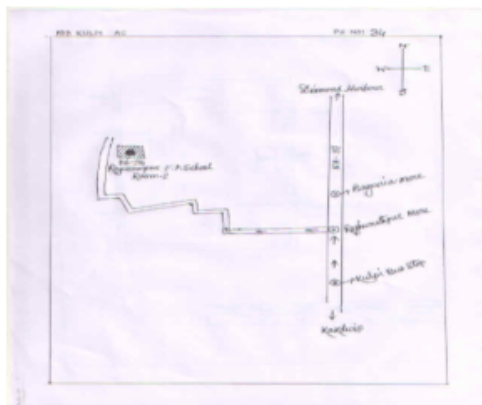

Nazri Naksha