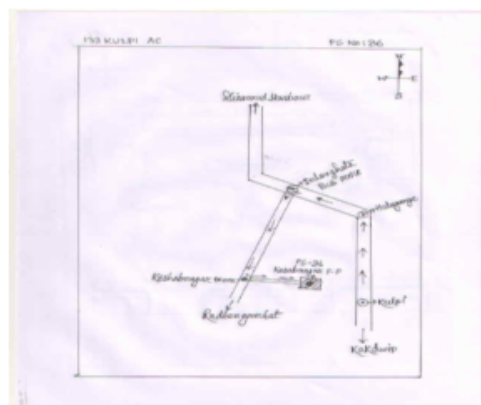

নির্বাচক নিবন্ধন আধিকারিকের স্বাক্ষর

Nazri Naksha

Google Map View

Polling Station Building Front View

Polling Station Front View

Cad View

Key MAP View

1 নাম : সম্পা (নাইয়া) হালদার স্বামীর নাম : মধুসূদন হালদার বাড়ির নং : n0187 বয়স : 37 লিঙ্গ : মহিলা	DQP2624765 ফটো উপলব্ধ	2 নাম : প্রিয়া আদক পিতার নাম : প্রশান্ত আদক বাড়ির নং : এন0129 বয়স : 23 লিঙ্গ : মহিলা	RUN2167807 ফটো উপলব্ধ	3 নাম : রাকেশ কায়াল পিতার নাম : ভোলানাথ কায়াল বাড়ির নং : এন0133 বয়স : 23 লিঙ্গ : পুরুষ	RUN2168284 ফটো উপলব্ধ
4 নাম : মৌমিতা ভান্ডারী স্বামীর নাম : ত্রীনাথ হালদার বাড়ির নং : এন0109 বয়স : 26 লিঙ্গ : মহিলা	ARN1814193 ফটো উপলব্ধ	5 নাম : ধনঞ্জয় খাটুয়া পিতার নাম : সন্তোষ খাটুয়া বাড়ির নং : n0109 বয়স : 53 লিঙ্গ : পুরুষ	RUN1660414 ফটো উপলব্ধ	6 নাম : অলোক গায়েন পিতার নাম : রামকৃষ্ণ গায়েন বাড়ির নং : n0026 বয়স : 51 লিঙ্গ : পুরুষ	WB/16/124/051083 ফটো উপলব্ধ
7 নাম : সুচারিতা গায়েন স্বামীর নাম : চিত্তরঞ্জন গায়েন বাড়ির নং : n0027 বয়স : 48 লিঙ্গ : মহিলা	RUN1262054 ফটো উপলব্ধ	8 নাম : চিত্তরঞ্জন গায়েন পিতার নাম : কালীকৃষ্ণ গায়েন বাড়ির নং : n0027 বয়স : 52 লিঙ্গ : পুরুষ	WB/16/124/051518 ফটো উপলব্ধ	9 নাম : চিত্তরঞ্জন গায়েন পিতার নাম : কালীকৃষ্ণ গায়েন বাড়ির নং : n0027 বয়স : 56 লিঙ্গ : পুরুষ	WB/16/124/051395 ফটো উপলব্ধ
10 নাম : স্বর্না গায়েন স্বামীর নাম : স্বপন গায়েন বাড়ির নং : n0027 বয়স : 59 লিঙ্গ : মহিলা	WB/16/124/051451 ফটো উপলব্ধ	11 নাম : সুরজিৎ গায়েন পিতার নাম : অলোক গায়েন বাড়ির নং : n0026 বয়স : 30 লিঙ্গ : পুরুষ	RUN1391598 ফটো উপলব্ধ	12 নাম : সুচিত্রা গায়েন স্বামীর নাম : অলোক গায়েন বাড়ির নং : n0026 বয়স : 49 লিঙ্গ : মহিলা	WB/16/124/051602 ফটো উপলব্ধ
13 নাম : রীনা গায়েন স্বামীর নাম : অশোক গায়েন বাড়ির নং : n0026 বয়স : 53 লিঙ্গ : মহিলা	DQP1097799 ফটো উপলব্ধ	14 নাম : অশোক গায়েন পিতার নাম : রামকৃষ্ণ গায়েন বাড়ির নং : n0026 বয়স : 57 লিঙ্গ : পুরুষ	WB/16/124/051593 ফটো উপলব্ধ	15 নাম : তাপস কুমার গায়েন পিতার নাম : রনজিত কুমার গায়েন বাড়ির নং : n0001 বয়স : 45 লিঙ্গ : পুরুষ	DQP1097898 ফটো উপলব্ধ
16 নাম : ভবানী গায়েন স্বামীর নাম : রনজিৎ কুমার গায়েন বাড়ির নং : n0001 বয়স : 74 লিঙ্গ : মহিলা	WB/16/124/051598 ফটো উপলব্ধ	17 নাম : তনুশ্রী গায়েন(মণ্ডল) স্বামীর নাম : তরুন কান্তি গায়েন বাড়ির নং : n0001 বয়স : 33 লিঙ্গ : মহিলা	RUN1391606 ফটো উপলব্ধ	18 নাম : রনজিৎ কুমার গায়েন পিতার নাম : সুধীর চন্দ্র গায়েন বাড়ির নং : n0001 বয়স : 79 লিঙ্গ : পুরুষ	WB/16/124/051361 ফটো উপলব্ধ
19 নাম : সুরত গায়েন পিতার নাম : বিমলেন্দু গায়েন বাড়ির নং : n0028 বয়স : 33 লিঙ্গ : পুরুষ	RUN1177419 ফটো উপলব্ধ	20 নাম : সবিতা গায়েন স্বামীর নাম : বিমলেন্দু গায়েন বাড়ির নং : n0028 বয়স : 54 লিঙ্গ : মহিলা	WB/16/124/051599 ফটো উপলব্ধ	21 নাম : বিমলেন্দু গায়েন পিতার নাম : সুধীরচন্দ্র গায়েন বাড়ির নং : n0028 বয়স : 59 লিঙ্গ : পুরুষ	WB/16/124/051610 ফটো উপলব্ধ
22 নাম : লিপিকা গায়েন পিতার নাম : স্বপন কুমার গায়েন বাড়ির নং : n0027 বয়স : 35 লিঙ্গ : মহিলা	RUN1098060 ফটো উপলব্ধ	23 নাম : জয় ভাণ্ডারী পিতার নাম : স্বষিকেশ ভাণ্ডারী বাড়ির নং : এন001 বয়স : 23 লিঙ্গ : পুরুষ	RUN2093532 ফটো উপলব্ধ	24 নাম : করবী ভাণ্ডারী স্বামীর নাম : প্রভাস ভাণ্ডারী বাড়ির নং : এন0001 বয়স : 30 লিঙ্গ : মহিলা	RUN2093292 ফটো উপলব্ধ
25 নাম : মিতালি গায়েন স্বামীর নাম : সুরত গায়েন বাড়ির নং : এন085 বয়স : 23 লিঙ্গ : মহিলা	RUN2168086 ফটো উপলব্ধ	26 নাম : মুনমুন গায়েন স্বামীর নাম : তাপস কুমার গায়েন বাড়ির নং : এন001 বয়স : 31 লিঙ্গ : মহিলা	RUN2150886 ফটো উপলব্ধ	27 নাম : মিঠুরানী হালদার স্বামীর নাম : চিত্তরঞ্জন হালদার বাড়ির নং : এন001 বয়স : 25 লিঙ্গ : মহিলা	RUN2093417 ফটো উপলব্ধ
28 নাম : রাজা হালদার পিতার নাম : গোপাল হালদার বাড়ির নং : এন001 বয়স : 24 লিঙ্গ : পুরুষ	RUN2093409 ফটো উপলব্ধ	29 নাম : রাশী ঘোরামী মন্ডল স্বামীর নাম : সুরজিৎ মন্ডল বাড়ির নং : এন001 বয়স : 23 লিঙ্গ : মহিলা	RUN2093557 ফটো উপলব্ধ	30 নাম : প্রীতম মন্ডল পিতার নাম : তাপস মন্ডল বাড়ির নং : এন001 বয়স : 24 লিঙ্গ : পুরুষ	RUN2093466 ফটো উপলব্ধ