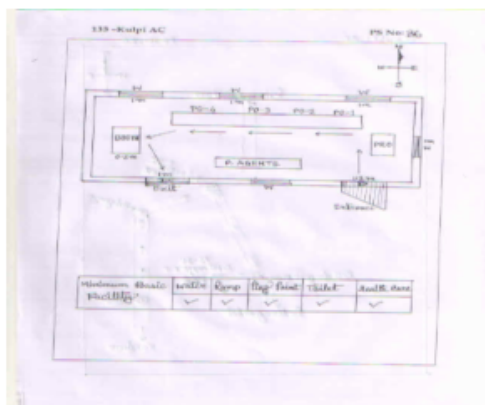

নির্বাচক নিবন্ধন আধিকারিকের স্বাক্ষর

Nazri Naksha

Google Map View

Polling Station Building Front View

Polling Station Front View

Cad View

Key MAP View

1 নাম : সম্পা (নাইয়া) হালদার স্বামীর নাম : মধুসূদন হালদার বাড়ির নং : n0187 বয়স : 37 লিঙ্গ : মহিলা	DQP2624765 ফটো উপলব্ধ	2 নাম : প্রিয়া আদক পিতার নাম : প্রশান্ত আদক বাড়ির নং : এন0129 বয়স : 23 লিঙ্গ : মহিলা	RUN2167807 ফটো উপলব্ধ	3 নাম : রাকেশ কায়াল পিতার নাম : ভোলানাথ কায়াল বাড়ির নং : এন0133 বয়স : 23 লিঙ্গ : পুরুষ	RUN2168284 ফটো উপলব্ধ
4 নাম : মৌমিতা ভান্ডারী স্বামীর নাম : ত্রীনাথ হালদার বাড়ির নং : এন0109 বয়স : 26 লিঙ্গ : মহিলা	ARN1814193 ফটো উপলব্ধ	5 নাম : ধনঞ্জয় খাটুয়া পিতার নাম : সন্তোষ খাটুয়া বাড়ির নং : n0109 বয়স : 53 লিঙ্গ : পুরুষ	RUN1660414 ফটো উপলব্ধ	6 নাম : অলোক গায়েন পিতার নাম : রামকৃষ্ণ গায়েন বাড়ির নং : n0026 বয়স : 51 লিঙ্গ : পুরুষ	WB/16/124/051083 ফটো উপলব্ধ
7 নাম : সুচারিতা গায়েন স্বামীর নাম : চিত্তরঞ্জন গায়েন বাড়ির নং : n0027 বয়স : 48 লিঙ্গ : মহিলা	RUN1262054 ফটো উপলব্ধ	8 নাম : চিত্তরঞ্জন গায়েন পিতার নাম : কালীকৃষ্ণ গায়েন বাড়ির নং : n0027 বয়স : 52 লিঙ্গ : পুরুষ	WB/16/124/051518 ফটো উপলব্ধ	9 নাম : চিত্তরঞ্জন গায়েন পিতার নাম : কালীকৃষ্ণ গায়েন বাড়ির নং : n0027 বয়স : 56 লিঙ্গ : পুরুষ	WB/16/124/051395 ফটো উপলব্ধ
10 নাম : স্বর্না গায়েন স্বামীর নাম : স্বপন গায়েন বাড়ির নং : n0027 বয়স : 59 লিঙ্গ : মহিলা	WB/16/124/051451 ফটো উপলব্ধ	11 নাম : সুরজিৎ গায়েন পিতার নাম : অলোক গায়েন বাড়ির নং : n0026 বয়স : 30 লিঙ্গ : পুরুষ	RUN1391598 ফটো উপলব্ধ	12 নাম : সুচিত্রা গায়েন স্বামীর নাম : অলোক গায়েন বাড়ির নং : n0026 বয়স : 49 লিঙ্গ : মহিলা	WB/16/124/051602 ফটো উপলব্ধ
13 নাম : রীনা গায়েন স্বামীর নাম : অশোক গায়েন বাড়ির নং : n0026 বয়স : 53 লিঙ্গ : মহিলা	DQP1097799 ফটো উপলব্ধ	14 নাম : অশোক গায়েন পিতার নাম : রামকৃষ্ণ গায়েন বাড়ির নং : n0026 বয়স : 57 লিঙ্গ : পুরুষ	WB/16/124/051593 ফটো উপলব্ধ	15 নাম : তাপস কুমার গায়েন পিতার নাম : রনজিত কুমার গায়েন বাড়ির নং : n0001 বয়স : 45 লিঙ্গ : পুরুষ	DQP1097898 ফটো উপলব্ধ
16 নাম : ভবানী গায়েন স্বামীর নাম : রনজিৎ কুমার গায়েন বাড়ির নং : n0001 বয়স : 74 লিঙ্গ : মহিলা	WB/16/124/051598 ফটো উপলব্ধ	17 নাম : তনুশ্রী গায়েন(মণ্ডল) স্বামীর নাম : তরুন কান্তি গায়েন বাড়ির নং : n0001 বয়স : 33 লিঙ্গ : মহিলা	RUN1391606 ফটো উপলব্ধ	18 নাম : রনজিৎ কুমার গায়েন পিতার নাম : সুধীর চন্দ্র গায়েন বাড়ির নং : n0001 বয়স : 79 লিঙ্গ : পুরুষ	WB/16/124/051361 ফটো উপলব্ধ
19 নাম : সুরত গায়েন পিতার নাম : বিমলেন্দু গায়েন বাড়ির নং : n0028 বয়স : 33 লিঙ্গ : পুরুষ	RUN1177419 ফটো উপলব্ধ	20 নাম : সবিতা গায়েন স্বামীর নাম : বিমলেন্দু গায়েন বাড়ির নং : n0028 বয়স : 54 লিঙ্গ : মহিলা	WB/16/124/051599 ফটো উপলব্ধ	21 নাম : বিমলেন্দু গায়েন পিতার নাম : সুধীরচন্দ্র গায়েন বাড়ির নং : n0028 বয়স : 59 লিঙ্গ : পুরুষ	WB/16/124/051610 ফটো উপলব্ধ
22 নাম : লিপিকা গায়েন পিতার নাম : স্বপন কুমার গায়েন বাড়ির নং : n0027 বয়স : 35 লিঙ্গ : মহিলা	RUN1098060 ফটো উপলব্ধ	23 নাম : জয় ভাণ্ডারী পিতার নাম : স্বষিকেশ ভাণ্ডারী বাড়ির নং : এন001 বয়স : 23 লিঙ্গ : পুরুষ	RUN2093532 ফটো উপলব্ধ	24 নাম : করবী ভাণ্ডারী স্বামীর নাম : প্রভাস ভাণ্ডারী বাড়ির নং : এন0001 বয়স : 30 লিঙ্গ : মহিলা	RUN2093292 ফটো উপলব্ধ
25 নাম : মিতালি গায়েন স্বামীর নাম : সুরত গায়েন বাড়ির নং : এন085 বয়স : 23 লিঙ্গ : মহিলা	RUN2168086 ফটো উপলব্ধ	26 নাম : মুনমুন গায়েন স্বামীর নাম : তাপস কুমার গায়েন বাড়ির নং : এন001 বয়স : 31 লিঙ্গ : মহিলা	RUN2150886 ফটো উপলব্ধ	27 নাম : মিঠুরানী হালদার স্বামীর নাম : চিত্তরঞ্জন হালদার বাড়ির নং : এন001 বয়স : 25 লিঙ্গ : মহিলা	RUN2093417 ফটো উপলব্ধ
28 নাম : রাজা হালদার পিতার নাম : গোপাল হালদার বাড়ির নং : এন001 বয়স : 24 লিঙ্গ : পুরুষ	RUN2093409 ফটো উপলব্ধ	29 নাম : রাশী ঘোরামী মন্ডল স্বামীর নাম : সুরজিৎ মন্ডল বাড়ির নং : এন001 বয়স : 23 লিঙ্গ : মহিলা	RUN2093557 ফটো উপলব্ধ	30 নাম : প্রীতম মন্ডল পিতার নাম : তাপস মন্ডল বাড়ির নং : এন001 বয়স : 24 লিঙ্গ : পুরুষ	RUN2093466 ফটো উপলব্ধ