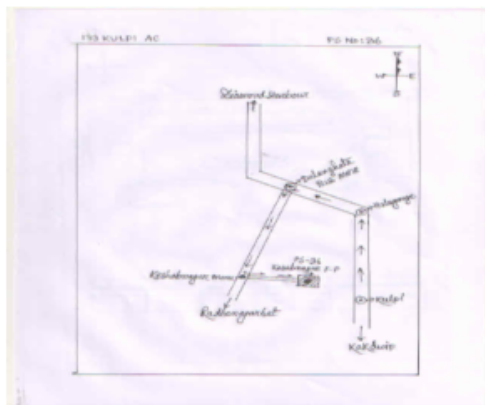

Nazri Naksha