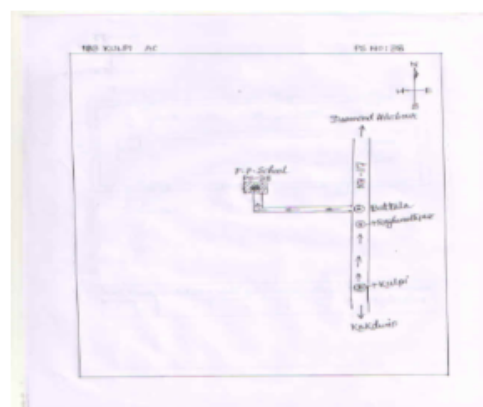

নির্বাচক নিবন্ধন আধিকারিকের স্বাক্ষর

Nazri Naksha

Google Map View

Polling Station Building Front View

Polling Station Front View

Cad View

Key MAP View

1 নাম : আরজান বিবি স্বামীর নাম: লতিফ বেদ্য বাড়ির নং : n0071 বয়স : 46 লিঙ্গ : মহিলা	RUN0171413	ফটো উপলব্ধ	2 নাম : খুশিদা খাতুন পিতার নাম: খালেক পুরকাইত বাড়ির নং : n0039 বয়স : 28 লিঙ্গ : মহিলা	RUN1717974	ফটো উপলব্ধ	3 নাম : রাইমা খাতুন পিতার নাম: মতি লস্কর বাড়ির নং : n0063 বয়স : 27 লিঙ্গ : মহিলা	RUN1717966	ফটো উপলব্ধ
4 নাম : নাজিমা খাতুন পিতার নাম: মহিম উদ্দিন সেখ বাড়ির নং : n0079 বয়স : 29 লিঙ্গ : মহিলা	RUN1754365	ফটো উপলব্ধ	5 নাম : সুকতারী খাতুন পিতার নাম: মতিয়ার রহমান পুরকাইত বাড়ির নং : এন0000 বয়স : 23 লিঙ্গ : মহিলা	RUN2094118	ফটো উপলব্ধ	6 নাম : সারিকা খাতুন পিতার নাম: সাইফুদ্দিন মোল্লা বাড়ির নং : n001 বয়স : 28 লিঙ্গ : মহিলা	NSE1825744	ফটো উপলব্ধ
7 নাম : হাসিব খাতুন স্বামীর নাম: তাহারুল পরকাইত বাড়ির নং : এন00368 বয়স : 23 লিঙ্গ : মহিলা	NSE2307999	ফটো উপলব্ধ	8 নাম : সুরাইয়া খাতুন স্বামীর নাম: নাজির উদ্দিন পুরকাইত বাড়ির নং : এন3325 বয়স : 22 লিঙ্গ : মহিলা	RUN2199305	ফটো উপলব্ধ	9 নাম : নূর খাতুন জমাদার পিতার নাম: নূর মহম্মদ জমাদার বাড়ির নং : এন0050 বয়স : 22 লিঙ্গ : মহিলা	RUN2206605	ফটো উপলব্ধ
10 নাম : আজমিনা বিবি স্বামীর নাম: মর্তজা জমাদার বাড়ির নং : এন0049 বয়স : 48 লিঙ্গ : মহিলা	RUN2094175	ফটো উপলব্ধ	11 নাম : মোমেনা বিবি স্বামীর নাম: রুপচাঁদ জমাদার বাড়ির নং : n0049 বয়স : 60 লিঙ্গ : মহিলা	RUN2220986	ফটো উপলব্ধ	12 নাম : সের আলী জমাদার পিতার নাম: আমির চাঁদ জমাদার বাড়ির নং : n0049 বয়স : 28 লিঙ্গ : পুরুষ	RUN1833136	ফটো উপলব্ধ
13 নাম : আমিরচাঁদ জমাদার পিতার নাম: আবু বাক্কার জমাদার বাড়ির নং : n0049 বয়স : 56 লিঙ্গ : পুরুষ	RUN2041390	ফটো উপলব্ধ	14 নাম : আব্দুরা বিবি জমাদার স্বামীর নাম: দীন মহম্মদ জমাদার বাড়ির নং : n0049 বয়স : 35 লিঙ্গ : মহিলা	RUN1263193	ফটো উপলব্ধ	15 নাম : রুবাইয়া বিবি স্বামীর নাম: আলি আজগার জমাদার বাড়ির নং : এন0049 বয়স : 25 লিঙ্গ : মহিলা	RUN2094191	ফটো উপলব্ধ
16 নাম : নকিব আহমেদ জমাদার পিতার নাম: কালাচাঁদ জমাদার বাড়ির নং : n0049 বয়স : 26 লিঙ্গ : পুরুষ	RUN1833250	ফটো উপলব্ধ	17 নাম : পারবিন বেবি বিবি স্বামীর নাম: সের আলি জমাদার বাড়ির নং : n0049 বয়স : 24 লিঙ্গ : মহিলা	RUN2040699	ফটো উপলব্ধ	18 নাম : করিমা বিবি স্বামীর নাম: কালাচাঁদ জমাদার বাড়ির নং : n0049 বয়স : 51 লিঙ্গ : মহিলা	RUN2041630	ফটো উপলব্ধ
19 নাম : কালাচাঁদ জমাদার পিতার নাম: আবুবাক্কার জমাদার বাড়ির নং : n0049 বয়স : 52 লিঙ্গ : পুরুষ	WB/16/124/078354	ফটো উপলব্ধ	20 নাম : রুপসাহানা বিবি স্বামীর নাম: ওমর রহমান বাড়ির নং : n0049 বয়স : 34 লিঙ্গ : মহিলা	RUN1099019	ফটো উপলব্ধ	21 নাম : আব্দুর রহমান জমাদার পিতার নাম: নূর মহম্মদ জমাদার বাড়ির নং : এন0050 বয়স : 29 লিঙ্গ : পুরুষ	RUN1832005	ফটো উপলব্ধ
22 নাম : নারগিস জমাদার স্বামীর নাম: মোঃ আলি আকবর জমাদার বাড়ির নং : n0049 বয়স : 24 লিঙ্গ : মহিলা	RUN2040673	ফটো উপলব্ধ	23 নাম : মাজিদুর রহমান জমাদার পিতার নাম: নূর মহম্মদ জমাদার বাড়ির নং : এন0050 বয়স : 28 লিঙ্গ : পুরুষ	RUN1831973	ফটো উপলব্ধ	24 নাম : রুপচাঁদ জমাদার পিতার নাম: আবুবাক্কার জমাদার বাড়ির নং : n0049 বয়স : 59 লিঙ্গ : পুরুষ	WB/16/124/078145	ফটো উপলব্ধ
25 নাম : আমেনুর জমাদার স্বামীর নাম: আমির চাঁদ জমাদার বাড়ির নং : n0049 বয়স : 53 লিঙ্গ : মহিলা	RUN1894112	ফটো উপলব্ধ	26 নাম : আলোয়া জমাদার পিতার নাম: আবুবক্কর জমাদার বাড়ির নং : n0049 বয়স : 53 লিঙ্গ : মহিলা	WB/16/124/078336	ফটো উপলব্ধ	27 নাম : মোঃ আলি আকবর জমাদার পিতার নাম: কালাচাঁদ জমাদার বাড়ির নং : n0049 বয়স : 33 লিঙ্গ : পুরুষ	RUN1393198	ফটো উপলব্ধ
28 নাম : দিনমহম্মদ জমাদার পিতার নাম: ইছা জমাদার বাড়ির নং : n0049 বয়স : 41 লিঙ্গ : পুরুষ	DQP2681682	ফটো উপলব্ধ	29 নাম : আলিআজগার জমাদার পিতার নাম: আমির চাঁদ জমাদার বাড়ির নং : n0049 বয়স : 36 লিঙ্গ : পুরুষ	RUN1098342	ফটো উপলব্ধ	30 নাম : মর্তজা জমাদার পিতার নাম: রুপচাঁদ জমাদার বাড়ির নং : n0049 বয়স : 37 লিঙ্গ : পুরুষ	RUN1263128	ফটো উপলব্ধ