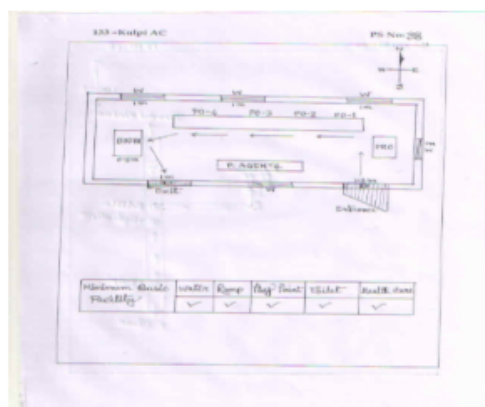

নির্বাচক নিবন্ধন আধিকারিকের স্বাক্ষর

Nazri Naksha

Google Map View

Polling Station Building Front View

Polling Station Front View

Cad View

Key MAP View

1 নাম : আরজান বিবি স্বামীর নাম: লতিফ বেদ্য বাড়ির নং : n0071 বয়স : 46 লিঙ্গ : মহিলা	RUN0171413	ফটো উপলব্ধ	2 নাম : খুশিদা খাতুন পিতার নাম: খালেক পুরকাইত বাড়ির নং : n0039 বয়স : 28 লিঙ্গ : মহিলা	RUN1717974	ফটো উপলব্ধ	3 নাম : রাইমা খাতুন পিতার নাম: মতি লস্কর বাড়ির নং : n0063 বয়স : 27 লিঙ্গ : মহিলা	RUN1717966	ফটো উপলব্ধ
4 নাম : নাজিমা খাতুন পিতার নাম: মহিম উদ্দিন সেখ বাড়ির নং : n0079 বয়স : 29 লিঙ্গ : মহিলা	RUN1754365	ফটো উপলব্ধ	5 নাম : সুকতারী খাতুন পিতার নাম: মতিয়ার রহমান পুরকাইত বাড়ির নং : এন0000 বয়স : 23 লিঙ্গ : মহিলা	RUN2094118	ফটো উপলব্ধ	6 নাম : সারিকা খাতুন পিতার নাম: সাইফুদ্দিন মোল্লা বাড়ির নং : n001 বয়স : 28 লিঙ্গ : মহিলা	NSE1825744	ফটো উপলব্ধ
7 নাম : হাসিব খাতুন স্বামীর নাম: তাহারুল পরকাইত বাড়ির নং : এন00368 বয়স : 23 লিঙ্গ : মহিলা	NSE2307999	ফটো উপলব্ধ	8 নাম : সুরাইয়া খাতুন স্বামীর নাম: নাজির উদ্দিন পুরকাইত বাড়ির নং : এন3325 বয়স : 22 লিঙ্গ : মহিলা	RUN2199305	ফটো উপলব্ধ	9 নাম : নূর খাতুন জমাদার পিতার নাম: নূর মহম্মদ জমাদার বাড়ির নং : এন0050 বয়স : 22 লিঙ্গ : মহিলা	RUN2206605	ফটো উপলব্ধ
10 নাম : আজমিনা বিবি স্বামীর নাম: মর্তজা জমাদার বাড়ির নং : এন0049 বয়স : 48 লিঙ্গ : মহিলা	RUN2094175	ফটো উপলব্ধ	11 নাম : মোমেনা বিবি স্বামীর নাম: রুপচাঁদ জমাদার বাড়ির নং : n0049 বয়স : 60 লিঙ্গ : মহিলা	RUN2220986	ফটো উপলব্ধ	12 নাম : সের আলী জমাদার পিতার নাম: আমির চাঁদ জমাদার বাড়ির নং : n0049 বয়স : 28 লিঙ্গ : পুরুষ	RUN1833136	ফটো উপলব্ধ
13 নাম : আমিরচাঁদ জমাদার পিতার নাম: আবু বাক্কার জমাদার বাড়ির নং : n0049 বয়স : 56 লিঙ্গ : পুরুষ	RUN2041390	ফটো উপলব্ধ	14 নাম : আব্দুরা বিবি জমাদার স্বামীর নাম: দীন মহম্মদ জমাদার বাড়ির নং : n0049 বয়স : 35 লিঙ্গ : মহিলা	RUN1263193	ফটো উপলব্ধ	15 নাম : রুবাইয়া বিবি স্বামীর নাম: আলি আজগার জমাদার বাড়ির নং : এন0049 বয়স : 25 লিঙ্গ : মহিলা	RUN2094191	ফটো উপলব্ধ
16 নাম : নকিব আহমেদ জমাদার পিতার নাম: কালাচাঁদ জমাদার বাড়ির নং : n0049 বয়স : 26 লিঙ্গ : পুরুষ	RUN1833250	ফটো উপলব্ধ	17 নাম : পারবিন বেবি বিবি স্বামীর নাম: সের আলি জমাদার বাড়ির নং : n0049 বয়স : 24 লিঙ্গ : মহিলা	RUN2040699	ফটো উপলব্ধ	18 নাম : করিমা বিবি স্বামীর নাম: কালাচাঁদ জমাদার বাড়ির নং : n0049 বয়স : 51 লিঙ্গ : মহিলা	RUN2041630	ফটো উপলব্ধ
19 নাম : কালাচাঁদ জমাদার পিতার নাম: আবুবাক্কার জমাদার বাড়ির নং : n0049 বয়স : 52 লিঙ্গ : পুরুষ	WB/16/124/078354	ফটো উপলব্ধ	20 নাম : রুপসাহানা বিবি স্বামীর নাম: ওমর রহমান বাড়ির নং : n0049 বয়স : 34 লিঙ্গ : মহিলা	RUN1099019	ফটো উপলব্ধ	21 নাম : আব্দুর রহমান জমাদার পিতার নাম: নূর মহম্মদ জমাদার বাড়ির নং : এন0050 বয়স : 29 লিঙ্গ : পুরুষ	RUN1832005	ফটো উপলব্ধ
22 নাম : নারগিস জমাদার স্বামীর নাম: মোঃ আলি আকবর জমাদার বাড়ির নং : n0049 বয়স : 24 লিঙ্গ : মহিলা	RUN2040673	ফটো উপলব্ধ	23 নাম : মাজিদুর রহমান জমাদার পিতার নাম: নূর মহম্মদ জমাদার বাড়ির নং : এন0050 বয়স : 28 লিঙ্গ : পুরুষ	RUN1831973	ফটো উপলব্ধ	24 নাম : রুপচাঁদ জমাদার পিতার নাম: আবুবাক্কার জমাদার বাড়ির নং : n0049 বয়স : 59 লিঙ্গ : পুরুষ	WB/16/124/078145	ফটো উপলব্ধ
25 নাম : আমেনুর জমাদার স্বামীর নাম: আমির চাঁদ জমাদার বাড়ির নং : n0049 বয়স : 53 লিঙ্গ : মহিলা	RUN1894112	ফটো উপলব্ধ	26 নাম : আলোয়া জমাদার পিতার নাম: আবুবক্কর জমাদার বাড়ির নং : n0049 বয়স : 53 লিঙ্গ : মহিলা	WB/16/124/078336	ফটো উপলব্ধ	27 নাম : মোঃ আলি আকবর জমাদার পিতার নাম: কালাচাঁদ জমাদার বাড়ির নং : n0049 বয়স : 33 লিঙ্গ : পুরুষ	RUN1393198	ফটো উপলব্ধ
28 নাম : দিনমহম্মদ জমাদার পিতার নাম: ইছা জমাদার বাড়ির নং : n0049 বয়স : 41 লিঙ্গ : পুরুষ	DQP2681682	ফটো উপলব্ধ	29 নাম : আলিআজগার জমাদার পিতার নাম: আমির চাঁদ জমাদার বাড়ির নং : n0049 বয়স : 36 লিঙ্গ : পুরুষ	RUN1098342	ফটো উপলব্ধ	30 নাম : মর্তজা জমাদার পিতার নাম: রুপচাঁদ জমাদার বাড়ির নং : n0049 বয়স : 37 লিঙ্গ : পুরুষ	RUN1263128	ফটো উপলব্ধ