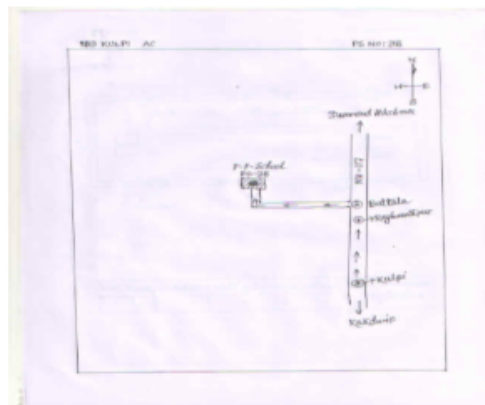

নির্বাচক নিবন্ধন আধিকারিকের স্বাক্ষর

Nazri Naksha

Google Map View

Polling Station Building Front View

Polling Station Front View

Cad View

Key MAP View

1 নাম : আরজান বিবি স্বামীর নাম: লতিফ বেদ্য বাড়ির নং : n0071 বয়স : 46 লিঙ্গ : মহিলা	RUN0171413	ফটো উপলব্ধ	2 নাম : খুশিদা খাতুন পিতার নাম: খালেক পুরকাইত বাড়ির নং : n0039 বয়স : 28 লিঙ্গ : মহিলা	RUN1717974	ফটো উপলব্ধ	3 নাম : রাইমা খাতুন পিতার নাম: মতি লস্কর বাড়ির নং : n0063 বয়স : 27 লিঙ্গ : মহিলা	RUN1717966	ফটো উপলব্ধ
4 নাম : নাজিমা খাতুন পিতার নাম: মহিম উদ্দিন সেখ বাড়ির নং : n0079 বয়স : 29 লিঙ্গ : মহিলা	RUN1754365	ফটো উপলব্ধ	5 নাম : সুকতারী খাতুন পিতার নাম: মতিয়ার রহমান পুরকাইত বাড়ির নং : এন0000 বয়স : 23 লিঙ্গ : মহিলা	RUN2094118	ফটো উপলব্ধ	6 নাম : সারিকা খাতুন পিতার নাম: সাইফুদ্দিন মোল্লা বাড়ির নং : n001 বয়স : 28 লিঙ্গ : মহিলা	NSE1825744	ফটো উপলব্ধ
7 নাম : হাসিব খাতুন স্বামীর নাম: তাহারুল পরকাইত বাড়ির নং : এন00368 বয়স : 23 লিঙ্গ : মহিলা	NSE2307999	ফটো উপলব্ধ	8 নাম : সুরাইয়া খাতুন স্বামীর নাম: নাজির উদ্দিন পুরকাইত বাড়ির নং : এন3325 বয়স : 22 লিঙ্গ : মহিলা	RUN2199305	ফটো উপলব্ধ	9 নাম : নূর খাতুন জমাদার পিতার নাম: নূর মহম্মদ জমাদার বাড়ির নং : এন0050 বয়স : 22 লিঙ্গ : মহিলা	RUN2206605	ফটো উপলব্ধ
10 নাম : আজমিনা বিবি স্বামীর নাম: মর্তজা জমাদার বাড়ির নং : এন0049 বয়স : 48 লিঙ্গ : মহিলা	RUN2094175	ফটো উপলব্ধ	11 নাম : মোমেনা বিবি স্বামীর নাম: রুপচাঁদ জমাদার বাড়ির নং : n0049 বয়স : 60 লিঙ্গ : মহিলা	RUN2220986	ফটো উপলব্ধ	12 নাম : সের আলী জমাদার পিতার নাম: আমির চাঁদ জমাদার বাড়ির নং : n0049 বয়স : 28 লিঙ্গ : পুরুষ	RUN1833136	ফটো উপলব্ধ
13 নাম : আমিরচাঁদ জমাদার পিতার নাম: আবু বাক্কার জমাদার বাড়ির নং : n0049 বয়স : 56 লিঙ্গ : পুরুষ	RUN2041390	ফটো উপলব্ধ	14 নাম : আব্দুরা বিবি জমাদার স্বামীর নাম: দীন মহম্মদ জমাদার বাড়ির নং : n0049 বয়স : 35 লিঙ্গ : মহিলা	RUN1263193	ফটো উপলব্ধ	15 নাম : রুবাইয়া বিবি স্বামীর নাম: আলি আজগার জমাদার বাড়ির নং : এন0049 বয়স : 25 লিঙ্গ : মহিলা	RUN2094191	ফটো উপলব্ধ
16 নাম : নকিব আহমেদ জমাদার পিতার নাম: কালাচাঁদ জমাদার বাড়ির নং : n0049 বয়স : 26 লিঙ্গ : পুরুষ	RUN1833250	ফটো উপলব্ধ	17 নাম : পারবিন বেবি বিবি স্বামীর নাম: সের আলি জমাদার বাড়ির নং : n0049 বয়স : 24 লিঙ্গ : মহিলা	RUN2040699	ফটো উপলব্ধ	18 নাম : করিমা বিবি স্বামীর নাম: কালাচাঁদ জমাদার বাড়ির নং : n0049 বয়স : 51 লিঙ্গ : মহিলা	RUN2041630	ফটো উপলব্ধ
19 নাম : কালাচাঁদ জমাদার পিতার নাম: আবুবাক্কার জমাদার বাড়ির নং : n0049 বয়স : 52 লিঙ্গ : পুরুষ	WB/16/124/078354	ফটো উপলব্ধ	20 নাম : রুপসাহানা বিবি স্বামীর নাম: ওমর রহমান বাড়ির নং : n0049 বয়স : 34 লিঙ্গ : মহিলা	RUN1099019	ফটো উপলব্ধ	21 নাম : আব্দুর রহমান জমাদার পিতার নাম: নূর মহম্মদ জমাদার বাড়ির নং : এন0050 বয়স : 29 লিঙ্গ : পুরুষ	RUN1832005	ফটো উপলব্ধ
22 নাম : নারগিস জমাদার স্বামীর নাম: মোঃ আলি আকবর জমাদার বাড়ির নং : n0049 বয়স : 24 লিঙ্গ : মহিলা	RUN2040673	ফটো উপলব্ধ	23 নাম : মাজিদুর রহমান জমাদার পিতার নাম: নূর মহম্মদ জমাদার বাড়ির নং : এন0050 বয়স : 28 লিঙ্গ : পুরুষ	RUN1831973	ফটো উপলব্ধ	24 নাম : রুপচাঁদ জমাদার পিতার নাম: আবুবাক্কার জমাদার বাড়ির নং : n0049 বয়স : 59 লিঙ্গ : পুরুষ	WB/16/124/078145	ফটো উপলব্ধ
25 নাম : আমেনুর জমাদার স্বামীর নাম: আমির চাঁদ জমাদার বাড়ির নং : n0049 বয়স : 53 লিঙ্গ : মহিলা	RUN1894112	ফটো উপলব্ধ	26 নাম : আলোয়া জমাদার পিতার নাম: আবুবক্কর জমাদার বাড়ির নং : n0049 বয়স : 53 লিঙ্গ : মহিলা	WB/16/124/078336	ফটো উপলব্ধ	27 নাম : মোঃ আলি আকবর জমাদার পিতার নাম: কালাচাঁদ জমাদার বাড়ির নং : n0049 বয়স : 33 লিঙ্গ : পুরুষ	RUN1393198	ফটো উপলব্ধ
28 নাম : দিনমহম্মদ জমাদার পিতার নাম: ইছা জমাদার বাড়ির নং : n0049 বয়স : 41 লিঙ্গ : পুরুষ	DQP2681682	ফটো উপলব্ধ	29 নাম : আলিআজগার জমাদার পিতার নাম: আমির চাঁদ জমাদার বাড়ির নং : n0049 বয়স : 36 লিঙ্গ : পুরুষ	RUN1098342	ফটো উপলব্ধ	30 নাম : মর্তজা জমাদার পিতার নাম: রুপচাঁদ জমাদার বাড়ির নং : n0049 বয়স : 37 লিঙ্গ : পুরুষ	RUN1263128	ফটো উপলব্ধ