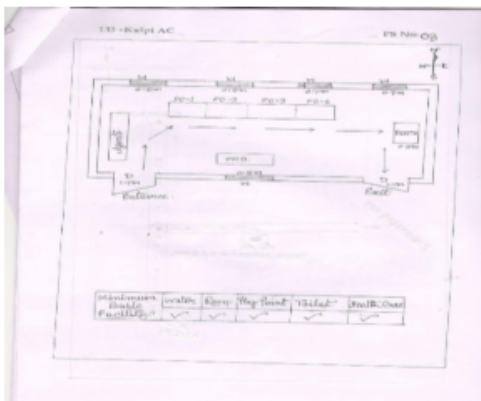

নির্বাচক নিবন্ধন আধিকারিকের স্বাক্ষর

Nazri Naksha

Google Map View

Polling Station Building Front View

Polling Station Front View

Cad View

Key MAP View

বিধানসভা নির্বাচনকেন্দ্রের নং, নাম : 133-কুলপি
ভাগ নং, নাম : 1-দেয়িয়া ভান্ডারী ও গায়েন পাড়া