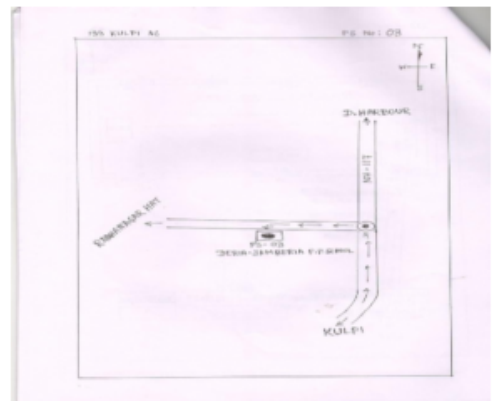

নির্বাচক নিবন্ধন আধিকারিকের স্বাক্ষর

Nazri Naksha

Google Map View

Polling Station Building Front View

Polling Station Front View

Cad View

Key MAP View

বিধানসভা নির্বাচনকেন্দ্রের নং, নাম : 133-কুলপি
ভাগ নং, নাম : 1-দেয়িয়া ভান্ডারী ও গায়েন পাড়া