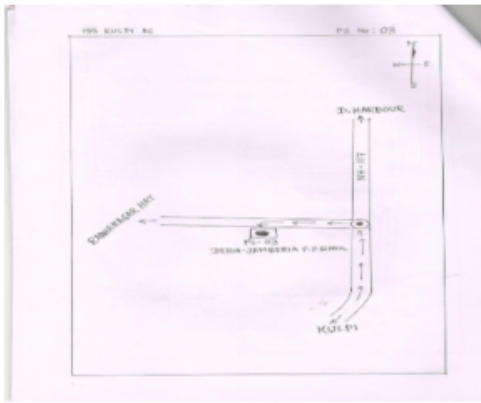

Nazri Naksha