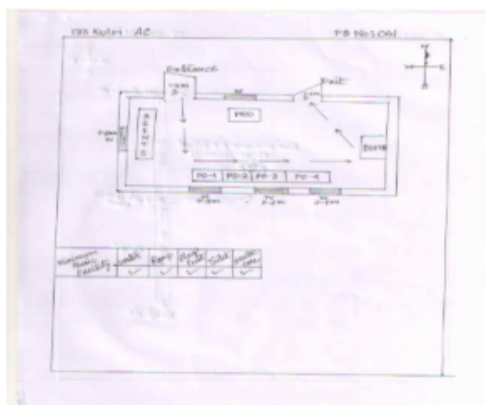

নির্বাচক নিবন্ধন আধিকারিকের স্বাক্ষর

Nazri Naksha

Google Map View

Polling Station Building Front View

Polling Station Front View

Cad View

Key MAP View

1 নাম : বাসারুল সর্দার পিতার নাম: সিরাজুল সর্দার বাড়ির নং : 141 বয়স : 25 লিঙ্গ : পুরুষ	RUN1939487 ফটো উপলব্ধ	2 নাম : মানোয়ারা খাতুন পিতার নাম: আব্দুর রউফ মোল্লা বাড়ির নং : n0279 বয়স : 29 লিঙ্গ : মহিলা	RUN1718238 ফটো উপলব্ধ	3 নাম : সামিনা খাতুন পিতার নাম: আব্দুর রউফ মোল্লা বাড়ির নং : n0280 বয়স : 27 লিঙ্গ : মহিলা	RUN1718246 ফটো উপলব্ধ
4 নাম : আজমিরা খাতুন পিতার নাম: রইচউদ্দিন পুরকাইত বাড়ির নং : n0277 বয়স : 28 লিঙ্গ : মহিলা	RUN1718212 ফটো উপলব্ধ	5 নাম : মনিরা খাতুন স্বামীর নাম: নূর ইসলাম মোল্লা বাড়ির নং : n0287 বয়স : 29 লিঙ্গ : মহিলা	RUN1718311 ফটো উপলব্ধ	6 নাম : সাহিদা বিবি স্বামীর নাম: বাসারুল জমাদার বাড়ির নং : n0001 বয়স : 33 লিঙ্গ : মহিলা	RUN1265487 ফটো উপলব্ধ
7 নাম : আলিফ হোসেন জমাদার পিতার নাম: মাজান জমাদার বাড়ির নং : এন001 বয়স : 26 লিঙ্গ : পুরুষ	RUN1834191 ফটো উপলব্ধ	8 নাম : জাহাঙ্গীর জমাদার পিতার নাম: সাহাজান জমাদার বাড়ির নং : এন001 বয়স : 29 লিঙ্গ : পুরুষ	RUN1834217 ফটো উপলব্ধ	9 নাম : ইসমাইল জামাদার পিতার নাম: আবুল হক জমাদার বাড়ির নং : এন0001 বয়স : 25 লিঙ্গ : পুরুষ	RUN1790625 ফটো উপলব্ধ
10 নাম : লতিফা বিবি স্বামীর নাম: ইসবুর রহমান সর্দার বাড়ির নং : N0001 বয়স : 38 লিঙ্গ : মহিলা	RUN2049955 ফটো উপলব্ধ	11 নাম : সফিরুল খাঁ পিতার নাম: এনদাদুল খাঁন বাড়ির নং : N0001 বয়স : 25 লিঙ্গ : পুরুষ	RUN2049336 ফটো উপলব্ধ	12 নাম : ককোইয়া বিবি স্বামীর নাম: ইসমাইল জমাদার বাড়ির নং : N0001 বয়স : 38 লিঙ্গ : মহিলা	RUN2049153 ফটো উপলব্ধ
13 নাম : আমিরুল মোল্লা পিতার নাম: জয়নাল মোল্লা বাড়ির নং : N0001 বয়স : 24 লিঙ্গ : পুরুষ	RUN2049344 ফটো উপলব্ধ	14 নাম : আলমগীর জামাদার পিতার নাম: মাজান জামাদার বাড়ির নং : n0001 বয়স : 31 লিঙ্গ : পুরুষ	RUN1661826 ফটো উপলব্ধ	15 নাম : বাসারুল জমাদার পিতার নাম: আরজেদ জমাদার বাড়ির নং : n0001 বয়স : 44 লিঙ্গ : পুরুষ	WB/16/124/093062 ফটো উপলব্ধ
16 নাম : এসমোতারা জমাদার স্বামীর নাম: আবুলহক জমাদার বাড়ির নং : n0001 বয়স : 41 লিঙ্গ : মহিলা	DQP2221943 ফটো উপলব্ধ	17 নাম : আবুলহক জমাদার পিতার নাম: আরজেদ জমাদার বাড়ির নং : n0001 বয়স : 50 লিঙ্গ : পুরুষ	DQP2221935 ফটো উপলব্ধ	18 নাম : আঞ্জিলা জমাদার স্বামীর নাম: মাজান জমাদার বাড়ির নং : n0001 বয়স : 48 লিঙ্গ : মহিলা	DQP2221927 ফটো উপলব্ধ
19 নাম : মাজান জমাদার পিতার নাম: আরজেদ জমাদার বাড়ির নং : n0001 বয়স : 54 লিঙ্গ : পুরুষ	DQP2221919 ফটো উপলব্ধ	20 নাম : সাহাজাদা জমাদার পিতার নাম: সাজাহান জমাদার বাড়ির নং : n0001 বয়স : 35 লিঙ্গ : পুরুষ	RUN1265123 ফটো উপলব্ধ	21 নাম : সাজাহান জমাদার পিতার নাম: আরজেদ জমাদার বাড়ির নং : n0001 বয়স : 56 লিঙ্গ : পুরুষ	WB/16/124/093365 ফটো উপলব্ধ
22 নাম : ওলিয়ান বিবি স্বামীর নাম: সাজাহান জমাদার বাড়ির নং : n0001 বয়স : 39 লিঙ্গ : মহিলা	RUN1265727 ফটো উপলব্ধ	23 নাম : তৌহিদ হোসেন মোল্লা পিতার নাম: মোজাম্মেল মোল্লা বাড়ির নং : এন0001 বয়স : 23 লিঙ্গ : পুরুষ	RUN2095222 ফটো উপলব্ধ	24 নাম : মজমীরা খাতুন পিতার নাম: উমির আলি পাইক বাড়ির নং : এন0001 বয়স : 23 লিঙ্গ : মহিলা	RUN2095164 ফটো উপলব্ধ
25 নাম : আবতার উদ্দিন জমাদার পিতার নাম: শাজাহান জমাদার বাড়ির নং : এন0001 বয়স : 23 লিঙ্গ : পুরুষ	RUN2277564 ফটো উপলব্ধ	26 নাম : সাজিদা খাতুন পিতার নাম: সেলিম লস্কর বাড়ির নং : এন0001 বয়স : 26 লিঙ্গ : মহিলা	RUN1975234 ফটো উপলব্ধ	27 নাম : ওলিউল্লা জমাদার পিতার নাম: সাহাজান জমাদার বাড়ির নং : এন0001 বয়স : 22 লিঙ্গ : পুরুষ	RUN2336360 ফটো উপলব্ধ
28 নাম : আসিফা খাতুন স্বামীর নাম: জাহাঙ্গীর জমাদার বাড়ির নং : এন0001 বয়স : 22 লিঙ্গ : মহিলা	RUN2321107 ফটো উপলব্ধ	29 নাম : ফরিদা নস্কর স্বামীর নাম: নছিম নস্কর বাড়ির নং : n0008 বয়স : 56 লিঙ্গ : মহিলা	DQP0173419 ফটো উপলব্ধ	30 নাম : নছিম নস্কর পিতার নাম: গফুর নস্কর বাড়ির নং : n0008 বয়স : 76 লিঙ্গ : পুরুষ	RUN1912948 ফটো উপলব্ধ