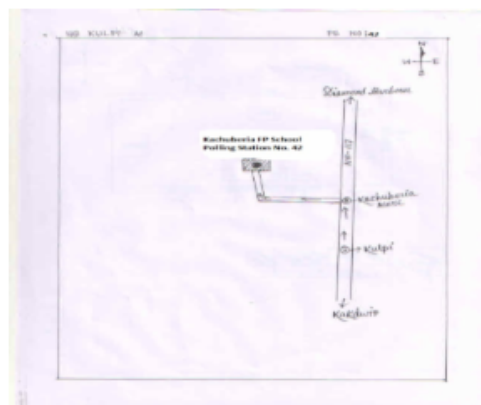

নির্বাচক নিবন্ধন আধিকারিকের স্বাক্ষর

Nazri Naksha

Google Map View

Polling Station Building Front View

Polling Station Front View

Cad View

Key MAP View

1 নাম : বাসারুল সর্দার পিতার নাম: সিরাজুল সর্দার বাড়ির নং : 141 বয়স : 25 লিঙ্গ : পুরুষ	RUN1939487 ফটো উপলব্ধ	2 নাম : মানোয়ারা খাতুন পিতার নাম: আব্দুর রউফ মোল্লা বাড়ির নং : n0279 বয়স : 29 লিঙ্গ : মহিলা	RUN1718238 ফটো উপলব্ধ	3 নাম : সামিনা খাতুন পিতার নাম: আব্দুর রউফ মোল্লা বাড়ির নং : n0280 বয়স : 27 লিঙ্গ : মহিলা	RUN1718246 ফটো উপলব্ধ
4 নাম : আজমিরা খাতুন পিতার নাম: রইচউদ্দিন পুরকাইত বাড়ির নং : n0277 বয়স : 28 লিঙ্গ : মহিলা	RUN1718212 ফটো উপলব্ধ	5 নাম : মনিরা খাতুন স্বামীর নাম: নূর ইসলাম মোল্লা বাড়ির নং : n0287 বয়স : 29 লিঙ্গ : মহিলা	RUN1718311 ফটো উপলব্ধ	6 নাম : সাহিদা বিবি স্বামীর নাম: বাসারুল জমাদার বাড়ির নং : n0001 বয়স : 33 লিঙ্গ : মহিলা	RUN1265487 ফটো উপলব্ধ
7 নাম : আলিফ হোসেন জমাদার পিতার নাম: মাজান জমাদার বাড়ির নং : এন001 বয়স : 26 লিঙ্গ : পুরুষ	RUN1834191 ফটো উপলব্ধ	8 নাম : জাহাঙ্গীর জমাদার পিতার নাম: সাহাজান জমাদার বাড়ির নং : এন001 বয়স : 29 লিঙ্গ : পুরুষ	RUN1834217 ফটো উপলব্ধ	9 নাম : ইসমাইল জামাদার পিতার নাম: আবুল হক জমাদার বাড়ির নং : এন0001 বয়স : 25 লিঙ্গ : পুরুষ	RUN1790625 ফটো উপলব্ধ
10 নাম : লতিফা বিবি স্বামীর নাম: ইসবুর রহমান সর্দার বাড়ির নং : N0001 বয়স : 38 লিঙ্গ : মহিলা	RUN2049955 ফটো উপলব্ধ	11 নাম : সফিরুল খাঁ পিতার নাম: এনদাদুল খাঁন বাড়ির নং : N0001 বয়স : 25 লিঙ্গ : পুরুষ	RUN2049336 ফটো উপলব্ধ	12 নাম : ককোইয়া বিবি স্বামীর নাম: ইসমাইল জমাদার বাড়ির নং : N0001 বয়স : 38 লিঙ্গ : মহিলা	RUN2049153 ফটো উপলব্ধ
13 নাম : আমিরুল মোল্লা পিতার নাম: জয়নাল মোল্লা বাড়ির নং : N0001 বয়স : 24 লিঙ্গ : পুরুষ	RUN2049344 ফটো উপলব্ধ	14 নাম : আলমগীর জামাদার পিতার নাম: মাজান জামাদার বাড়ির নং : n0001 বয়স : 31 লিঙ্গ : পুরুষ	RUN1661826 ফটো উপলব্ধ	15 নাম : বাসারুল জমাদার পিতার নাম: আরজেদ জমাদার বাড়ির নং : n0001 বয়স : 44 লিঙ্গ : পুরুষ	WB/16/124/093062 ফটো উপলব্ধ
16 নাম : এসমোতারা জমাদার স্বামীর নাম: আবুলহক জমাদার বাড়ির নং : n0001 বয়স : 41 লিঙ্গ : মহিলা	DQP2221943 ফটো উপলব্ধ	17 নাম : আবুলহক জমাদার পিতার নাম: আরজেদ জমাদার বাড়ির নং : n0001 বয়স : 50 লিঙ্গ : পুরুষ	DQP2221935 ফটো উপলব্ধ	18 নাম : আঞ্জিলা জমাদার স্বামীর নাম: মাজান জমাদার বাড়ির নং : n0001 বয়স : 48 লিঙ্গ : মহিলা	DQP2221927 ফটো উপলব্ধ
19 নাম : মাজান জমাদার পিতার নাম: আরজেদ জমাদার বাড়ির নং : n0001 বয়স : 54 লিঙ্গ : পুরুষ	DQP2221919 ফটো উপলব্ধ	20 নাম : সাহাজাদা জমাদার পিতার নাম: সাজাহান জমাদার বাড়ির নং : n0001 বয়স : 35 লিঙ্গ : পুরুষ	RUN1265123 ফটো উপলব্ধ	21 নাম : সাজাহান জমাদার পিতার নাম: আরজেদ জমাদার বাড়ির নং : n0001 বয়স : 56 লিঙ্গ : পুরুষ	WB/16/124/093365 ফটো উপলব্ধ
22 নাম : ওলিয়ান বিবি স্বামীর নাম: সাজাহান জমাদার বাড়ির নং : n0001 বয়স : 39 লিঙ্গ : মহিলা	RUN1265727 ফটো উপলব্ধ	23 নাম : তৌহিদ হোসেন মোল্লা পিতার নাম: মোজাম্মেল মোল্লা বাড়ির নং : এন0001 বয়স : 23 লিঙ্গ : পুরুষ	RUN2095222 ফটো উপলব্ধ	24 নাম : মজমীরা খাতুন পিতার নাম: উমির আলি পাইক বাড়ির নং : এন0001 বয়স : 23 লিঙ্গ : মহিলা	RUN2095164 ফটো উপলব্ধ
25 নাম : আবতার উদ্দিন জমাদার পিতার নাম: শাজাহান জমাদার বাড়ির নং : এন0001 বয়স : 23 লিঙ্গ : পুরুষ	RUN2277564 ফটো উপলব্ধ	26 নাম : সাজিদা খাতুন পিতার নাম: সেলিম লস্কর বাড়ির নং : এন0001 বয়স : 26 লিঙ্গ : মহিলা	RUN1975234 ফটো উপলব্ধ	27 নাম : ওলিউল্লা জমাদার পিতার নাম: সাহাজান জমাদার বাড়ির নং : এন0001 বয়স : 22 লিঙ্গ : পুরুষ	RUN2336360 ফটো উপলব্ধ
28 নাম : আসিফা খাতুন স্বামীর নাম: জাহাঙ্গীর জমাদার বাড়ির নং : এন0001 বয়স : 22 লিঙ্গ : মহিলা	RUN2321107 ফটো উপলব্ধ	29 নাম : ফরিদা নস্কর স্বামীর নাম: নছিম নস্কর বাড়ির নং : n0008 বয়স : 56 লিঙ্গ : মহিলা	DQP0173419 ফটো উপলব্ধ	30 নাম : নছিম নস্কর পিতার নাম: গফুর নস্কর বাড়ির নং : n0008 বয়স : 76 লিঙ্গ : পুরুষ	RUN1912948 ফটো উপলব্ধ