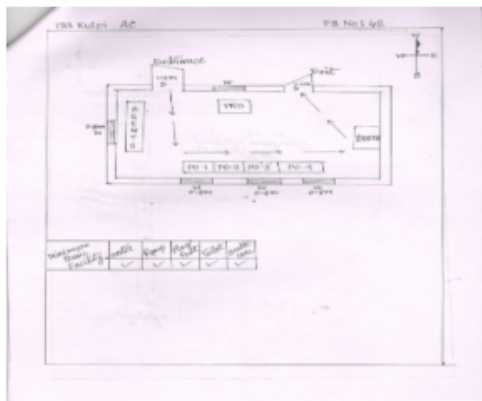

নির্বাচক নিবন্ধন আধিকারিকের স্বাক্ষর

Nazri Naksha

Google Map View

Polling Station Building Front View

Polling Station Front View

Cad View

Key MAP View

1 নাম : রোজিনা বিবি স্বামীর নাম: জাহাঙ্গীর সর্দার বাড়ির নং : n0212 বয়স : 36 লিঙ্গ : মহিলা	DQP2705044 ফটো উপলব্ধ	2 নাম : সরিফ উদ্দিন শাহ পিতার নাম: সিরাজুল শাহ বাড়ির নং : এন0185 বয়স : 23 লিঙ্গ : পুরুষ	RUN2096535 ফটো উপলব্ধ	3 নাম : জাহির শাহ পিতার নাম: সাইদুল শাহ বাড়ির নং : এন0185 বয়স : 24 লিঙ্গ : পুরুষ	RUN2192904 ফটো উপলব্ধ
4 নাম : বিলকিস খাতুন স্বামীর নাম: আব্দুল আলিম শাহ বাড়ির নং : এন0001 বয়স : 23 লিঙ্গ : মহিলা	NSE2140572 ফটো উপলব্ধ	5 নাম : শুকরিয়া খাতুন পিতার নাম: আব্দুল খালেক লশকর বাড়ির নং : n0232 বয়স : 30 লিঙ্গ : মহিলা	RUN1394220 ফটো উপলব্ধ	6 নাম : রেহানা খাতুন পিতার নাম: আনোয়ার হোসেন শাহ বাড়ির নং : এন0022 বয়স : 23 লিঙ্গ : মহিলা	RUN1756097 ফটো উপলব্ধ
7 নাম : সারমিনা খাতুন পিতার নাম: মাহালা আলম আখন বাড়ির নং : এন0082 বয়স : 23 লিঙ্গ : মহিলা	RUN2097889 ফটো উপলব্ধ	8 নাম : সাকিলা খাতুন পিতার নাম: সিরাজুল শাহ বাড়ির নং : n0185 বয়স : 31 লিঙ্গ : মহিলা	RUN1662345 ফটো উপলব্ধ	9 নাম : সৌমিত্র ঘোষ পিতার নাম: বাসুদেব ঘোষ বাড়ির নং : এন0013 বয়স : 22 লিঙ্গ : পুরুষ	RUN2173201 ফটো উপলব্ধ
10 নাম : প্রিয়াংকা ঘোষ স্বামীর নাম: সুভাষ ঘোষ বাড়ির নং : n0020 বয়স : 35 লিঙ্গ : মহিলা	RUN1266576 ফটো উপলব্ধ	11 নাম : কলিম উদ্দিন বোলদিয়া পিতার নাম: সাহাচাঁদ বোলদিয়া বাড়ির নং : n0012 বয়স : 36 লিঙ্গ : পুরুষ	DQP2663938 ফটো উপলব্ধ	12 নাম : মনিরা বিবি স্বামীর নাম: কলিমউদ্দিন বোলদিয়া বাড়ির নং : নং0012 বয়স : 33 লিঙ্গ : মহিলা	RUN1576313 ফটো উপলব্ধ
13 নাম : সমীর ঘোষ পিতার নাম: সুকুমার ঘোষ বাড়ির নং : n0001 বয়স : 28 লিঙ্গ : পুরুষ	RUN1755909 ফটো উপলব্ধ	14 নাম : গৌতম ঘোষ পিতার নাম: গনেশ ঘোষ বাড়ির নং : n0031 বয়স : 27 লিঙ্গ : পুরুষ	RUN1755644 ফটো উপলব্ধ	15 নাম : মিঠু ঘোষ স্বামীর নাম: সুকুমার ঘোষ বাড়ির নং : n0002 বয়স : 43 লিঙ্গ : মহিলা	RUN0178111 ফটো উপলব্ধ
16 নাম : পলাশী ঘোষ স্বামীর নাম: তারক ঘোষ বাড়ির নং : n0009 বয়স : 33 লিঙ্গ : মহিলা	RUN1576024 ফটো উপলব্ধ	17 নাম : সুভাষ ঘোষ পিতার নাম: সনাতন ঘোষ বাড়ির নং : n0020 বয়স : 47 লিঙ্গ : পুরুষ	DQP2223345 ফটো উপলব্ধ	18 নাম : সৌরভ ঘোষ পিতার নাম: বারিন ঘোষ বাড়ির নং : n0010 বয়স : 26 লিঙ্গ : পুরুষ	RUN1755685 ফটো উপলব্ধ
19 নাম : মধুমিতা ঘোষ স্বামীর নাম: সুব্রত ঘোষ বাড়ির নং : n0010 বয়স : 29 লিঙ্গ : মহিলা	RUN1767060 ফটো উপলব্ধ	20 নাম : বিদ্যুৎ ঘোষ পিতার নাম: সত্যরঞ্জন ঘোষ বাড়ির নং : n0031 বয়স : 32 লিঙ্গ : পুরুষ	RUN1575976 ফটো উপলব্ধ	21 নাম : বাদল ঘোষ পিতার নাম: সত্যরঞ্জন ঘোষ বাড়ির নং : n0031 বয়স : 37 লিঙ্গ : পুরুষ	RUN1575984 ফটো উপলব্ধ
22 নাম : নমিতা ঘোষ স্বামীর নাম: সনাতন ঘোষ বাড়ির নং : n0020 বয়স : 64 লিঙ্গ : মহিলা	RUN1576032 ফটো উপলব্ধ	23 নাম : অবুনা ঘোষ স্বামীর নাম: কার্তিক চন্দ্র ঘোষ বাড়ির নং : n0032 বয়স : 51 লিঙ্গ : মহিলা	RUN2047322 ফটো উপলব্ধ	24 নাম : অশোক কুমার ঘোষ পিতার নাম: পতিতপাবন ঘোষ বাড়ির নং : n0008 বয়স : 64 লিঙ্গ : পুরুষ	RUN2046688 ফটো উপলব্ধ
25 নাম : মিঠুন ঘোষ পিতার নাম: কালীপদ ঘোষ বাড়ির নং : n0019 বয়স : 35 লিঙ্গ : পুরুষ	RUN1266477 ফটো উপলব্ধ	26 নাম : রিয়াজ উদ্দিন খাঁন পিতার নাম: জয়নাল আবেদিন খাঁন বাড়ির নং : n0001 বয়স : 44 লিঙ্গ : পুরুষ	DQP2056372 ফটো উপলব্ধ	27 নাম : হামিদা বিবি স্বামীর নাম: আশাদুল শাহ বাড়ির নং : n0001 বয়স : 23 লিঙ্গ : মহিলা	RUN2046332 ফটো উপলব্ধ
28 নাম : দীপালী ঘোষ মায়ের নাম: অধীর ঘোষ বাড়ির নং : n0023 বয়স : 60 লিঙ্গ : মহিলা	RUN2047272 ফটো উপলব্ধ	29 নাম : জাসমিনা খাতুন পিতার নাম: বদিয়াজামাল মোল্লা বাড়ির নং : n0001 বয়স : 34 লিঙ্গ : মহিলা	RUN1317916 ফটো উপলব্ধ	30 নাম : রাবিয়া বিবি স্বামীর নাম: আরসাদ আলিম শাহ বাড়ির নং : n0001 বয়স : 32 লিঙ্গ : মহিলা	RUN1178532 ফটো উপলব্ধ