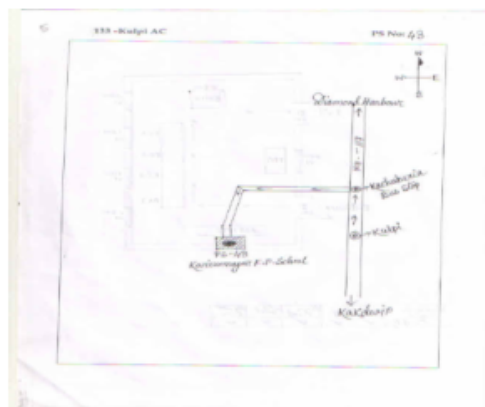

Nazri Naksha