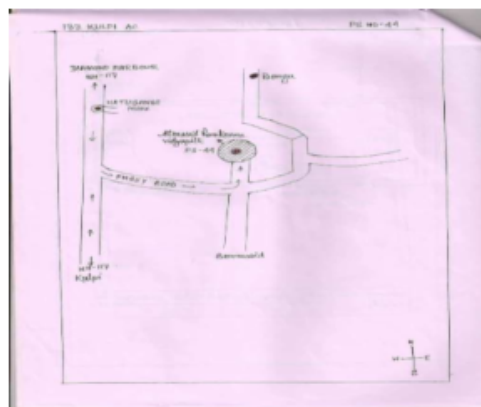

নির্বাচক নিবন্ধন আধিকারিকের স্বাক্ষর

Nazri Naksha

Google Map View

Polling Station Building Front View

Polling Station Front View

Cad View

Key MAP View

1 নাম : সাইনুর বিবি খাতুন স্বামীর নাম : জিয়ারুল শেখ বাড়ির নং : n0209 বয়স : 31 লিঙ্গ : মহিলা	RUN1500305 ফটো উপলব্ধ	2 নাম : নূর খাতুন স্বামীর নাম : মোঃ নাজবুল শেখ বাড়ির নং : n0001 বয়স : 31 লিঙ্গ : মহিলা	RUN1395417 ফটো উপলব্ধ	3 নাম : খাদিজা বিবি স্বামীর নাম : ফারুক হোসেন লস্কর বাড়ির নং : n0049 বয়স : 32 লিঙ্গ : মহিলা	RUN1576941 ফটো উপলব্ধ
4 নাম : রোকেয়া লস্কর স্বামীর নাম : এমদাদুল ইসলাম লস্কর বাড়ির নং : n0014 বয়স : 29 লিঙ্গ : মহিলা	RUN1663350 ফটো উপলব্ধ	5 নাম : মোঃইব্রাহিম পিতার নাম : মোঃ তাহের নবী বাড়ির নং : n0014 বয়স : 65 লিঙ্গ : পুরুষ	RUN2225639 ফটো উপলব্ধ	6 নাম : মাহুজা বিবি স্বামীর নাম : ইব্রাহিম লস্কর বাড়ির নং : n0014 বয়স : 60 লিঙ্গ : মহিলা	RUN2223345 ফটো উপলব্ধ
7 নাম : মোহাম্মদ এমদাদুল ইসলাম লস্কর পিতার নাম : ইসরাফিল লস্কর বাড়ির নং : n0014 বয়স : 36 লিঙ্গ : পুরুষ	DQP2691624 ফটো উপলব্ধ	8 নাম : মোঃ হেদায়তুল্লাহ লস্কর পিতার নাম : মোঃ ইব্রাহিম লস্কর বাড়ির নং : n0014 বয়স : 36 লিঙ্গ : পুরুষ	RUN0188318 ফটো উপলব্ধ	9 নাম : আবু বাক্কার খাঁ পিতার নাম : আবু বাক্কার খাঁ বাড়ির নং : n0003 বয়স : 33 লিঙ্গ : পুরুষ	RUN1663186 ফটো উপলব্ধ
10 নাম : এসম্মতুল্লাহ বিবি পিতার নাম : আবু বাক্কার খাঁ বাড়ির নং : n0023 বয়স : 33 লিঙ্গ : মহিলা	RUN1577089 ফটো উপলব্ধ	11 নাম : জরিমা খাতুন পিতার নাম : আমিরুল কয়াল বাড়ির নং : না 0106 বয়স : 22 লিঙ্গ : মহিলা	RUN2184620 ফটো উপলব্ধ	12 নাম : তাহামিনা খাতুন স্বামীর নাম : নূর হোসেন মোল্লা বাড়ির নং : এন0143 বয়স : 26 লিঙ্গ : মহিলা	RUN2185312 ফটো উপলব্ধ
13 নাম : নাফিসা খাতুন পিয়াদা স্বামীর নাম : দিলওয়ার হোসেন পিয়াদা বাড়ির নং : এন00602 বয়স : 23 লিঙ্গ : মহিলা	RUN2069268 ফটো উপলব্ধ	14 নাম : মৌসুমী খাতুন পিয়াদা পিতার নাম : জুলফিকার পিয়াদা বাড়ির নং : n001 বয়স : 26 লিঙ্গ : মহিলা	RUN1975028 ফটো উপলব্ধ	15 নাম : মালেক গাজী পিতার নাম : হানিফ গাজী বাড়ির নং : n0060 বয়স : 41 লিঙ্গ : পুরুষ	RUN1018530 ফটো উপলব্ধ
16 নাম : মালেকা গাজি স্বামীর নাম : হানিফ আলি গাজি বাড়ির নং : n0060 বয়স : 61 লিঙ্গ : মহিলা	WB/16/124/156606 ফটো উপলব্ধ	17 নাম : হানিফ আলি গাজি পিতার নাম : এস্তাজআলি গাজি বাড়ির নং : n0060 বয়স : 71 লিঙ্গ : পুরুষ	WB/16/124/156607 ফটো উপলব্ধ	18 নাম : ছলিমা বিবি স্বামীর নাম : মালেক গাজী বাড়ির নং : এন0060 বয়স : 23 লিঙ্গ : মহিলা	RUN1823798 ফটো উপলব্ধ
19 নাম : খালেক গাজী পিতার নাম : হানিফ গাজী বাড়ির নং : n0060 বয়স : 33 লিঙ্গ : পুরুষ	RUN1663434 ফটো উপলব্ধ	20 নাম : রাজিয়া বিবি স্বামীর নাম : মালেক গাজী বাড়ির নং : এন0060 বয়স : 33 লিঙ্গ : মহিলা	RUN1823673 ফটো উপলব্ধ	21 নাম : সাদ্দাম ঘোরমী অন্যান্য: অনোয়ারা ঘোরমী বাড়ির নং : এন0003 বয়স : 29 লিঙ্গ : পুরুষ	RUN1823491 ফটো উপলব্ধ
22 নাম : নাজিরা বিবি স্বামীর নাম : রহমাতুল্লা শেখ বাড়ির নং : এন0063 বয়স : 42 লিঙ্গ : মহিলা	DQP2618569 ফটো উপলব্ধ	23 নাম : অয়েদ আলি হালদার পিতার নাম : বাচেদ আলি হালদার বাড়ির নং : এন001 বয়স : 83 লিঙ্গ : পুরুষ	RUN2225134 ফটো উপলব্ধ	24 নাম : উমির আলি হালদার পিতার নাম : অয়েদ আলি হালদার বাড়ির নং : এন0068 বয়স : 39 লিঙ্গ : পুরুষ	DQP2453447 ফটো উপলব্ধ
25 নাম : মানসুরা বিবি স্বামীর নাম : ইমাম হালদার বাড়ির নং : আফিসিদ বয়স : 53 লিঙ্গ : মহিলা	RUN1890565 ফটো উপলব্ধ	26 নাম : আজমাউল পুরকাইত পিতার নাম : নছিম পুরকাইত বাড়ির নং : এন0003 বয়স : 31 লিঙ্গ : পুরুষ	DQP2531655 ফটো উপলব্ধ	27 নাম : রেজিনা বিবি স্বামীর নাম : নূর হোসেন হালদার বাড়ির নং : n0064 বয়স : 32 লিঙ্গ : মহিলা	RUN1500370 ফটো উপলব্ধ
28 নাম : আসমিয়া বিবি স্বামীর নাম : আকস আলি পুরকাইত বাড়ির নং : n0063 বয়স : 42 লিঙ্গ : মহিলা	RUN1018308 ফটো উপলব্ধ	29 নাম : মইরদিন পুরকাইত পিতার নাম : রহমাতুল্লা পুরকাইত বাড়ির নং : n0063 বয়স : 31 লিঙ্গ : পুরুষ	RUN1500065 ফটো উপলব্ধ	30 নাম : রহমাতুল্লা পুরকাইত পিতার নাম : নছিম আলি পুরকাইত বাড়ির নং : n0063 বয়স : 45 লিঙ্গ : পুরুষ	DQP2252567 ফটো উপলব্ধ