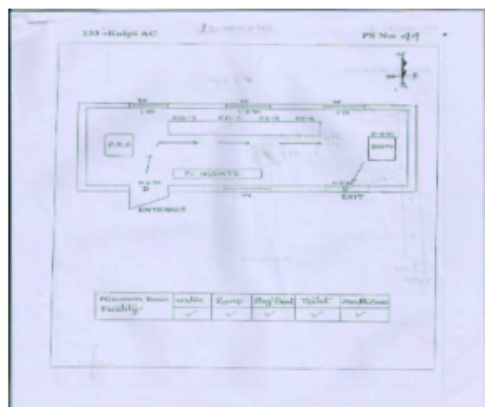

নির্বাচক নিবন্ধন আধিকারিকের স্বাক্ষর

Nazri Naksha

Google Map View

Polling Station Building Front View

Polling Station Front View

Cad View

Key MAP View

1 নাম : সাইনুর বিবি খাতুন স্বামীর নাম : জিয়ারুল শেখ বাড়ির নং : n0209 বয়স : 31 লিঙ্গ : মহিলা	RUN1500305 ফটো উপলব্ধ	2 নাম : নূর খাতুন স্বামীর নাম : মোঃ নাজবুল শেখ বাড়ির নং : n0001 বয়স : 31 লিঙ্গ : মহিলা	RUN1395417 ফটো উপলব্ধ	3 নাম : খাদিজা বিবি স্বামীর নাম : ফারুক হোসেন লস্কর বাড়ির নং : n0049 বয়স : 32 লিঙ্গ : মহিলা	RUN1576941 ফটো উপলব্ধ
4 নাম : রোকেয়া লস্কর স্বামীর নাম : এমদাদুল ইসলাম লস্কর বাড়ির নং : n0014 বয়স : 29 লিঙ্গ : মহিলা	RUN1663350 ফটো উপলব্ধ	5 নাম : মোঃইব্রাহিম পিতার নাম : মোঃ তাহের নবী বাড়ির নং : n0014 বয়স : 65 লিঙ্গ : পুরুষ	RUN2225639 ফটো উপলব্ধ	6 নাম : মাহুজা বিবি স্বামীর নাম : ইব্রাহিম লস্কর বাড়ির নং : n0014 বয়স : 60 লিঙ্গ : মহিলা	RUN2223345 ফটো উপলব্ধ
7 নাম : মোহাম্মদ এমদাদুল ইসলাম লস্কর পিতার নাম : ইসরাফিল লস্কর বাড়ির নং : n0014 বয়স : 36 লিঙ্গ : পুরুষ	DQP2691624 ফটো উপলব্ধ	8 নাম : মোঃ হেদায়তুল্লাহ লস্কর পিতার নাম : মোঃ ইব্রাহিম লস্কর বাড়ির নং : n0014 বয়স : 36 লিঙ্গ : পুরুষ	RUN0188318 ফটো উপলব্ধ	9 নাম : আবু বাক্কার খাঁ পিতার নাম : আবু বাক্কার খাঁ বাড়ির নং : n0003 বয়স : 33 লিঙ্গ : পুরুষ	RUN1663186 ফটো উপলব্ধ
10 নাম : এসম্মতুল্লাহ বিবি পিতার নাম : আবু বাক্কার খাঁ বাড়ির নং : n0023 বয়স : 33 লিঙ্গ : মহিলা	RUN1577089 ফটো উপলব্ধ	11 নাম : জরিমা খাতুন পিতার নাম : আমিরুল কয়াল বাড়ির নং : না 0106 বয়স : 22 লিঙ্গ : মহিলা	RUN2184620 ফটো উপলব্ধ	12 নাম : তাহামিনা খাতুন স্বামীর নাম : নূর হোসেন মোল্লা বাড়ির নং : এন0143 বয়স : 26 লিঙ্গ : মহিলা	RUN2185312 ফটো উপলব্ধ
13 নাম : নাফিসা খাতুন পিয়াদা স্বামীর নাম : দিলওয়ার হোসেন পিয়াদা বাড়ির নং : এন00602 বয়স : 23 লিঙ্গ : মহিলা	RUN2069268 ফটো উপলব্ধ	14 নাম : মৌসুমী খাতুন পিয়াদা পিতার নাম : জুলফিকার পিয়াদা বাড়ির নং : n001 বয়স : 26 লিঙ্গ : মহিলা	RUN1975028 ফটো উপলব্ধ	15 নাম : মালেক গাজী পিতার নাম : হানিফ গাজী বাড়ির নং : n0060 বয়স : 41 লিঙ্গ : পুরুষ	RUN1018530 ফটো উপলব্ধ
16 নাম : মালেকা গাজি স্বামীর নাম : হানিফ আলি গাজি বাড়ির নং : n0060 বয়স : 61 লিঙ্গ : মহিলা	WB/16/124/156606 ফটো উপলব্ধ	17 নাম : হানিফ আলি গাজি পিতার নাম : এস্তাজআলি গাজি বাড়ির নং : n0060 বয়স : 71 লিঙ্গ : পুরুষ	WB/16/124/156607 ফটো উপলব্ধ	18 নাম : ছলিমা বিবি স্বামীর নাম : মালেক গাজী বাড়ির নং : এন0060 বয়স : 23 লিঙ্গ : মহিলা	RUN1823798 ফটো উপলব্ধ
19 নাম : খালেক গাজী পিতার নাম : হানিফ গাজী বাড়ির নং : n0060 বয়স : 33 লিঙ্গ : পুরুষ	RUN1663434 ফটো উপলব্ধ	20 নাম : রাজিয়া বিবি স্বামীর নাম : মালেক গাজী বাড়ির নং : এন0060 বয়স : 33 লিঙ্গ : মহিলা	RUN1823673 ফটো উপলব্ধ	21 নাম : সাদ্দাম ঘোরমী অন্যান্য: অনোয়ারা ঘোরমী বাড়ির নং : এন0003 বয়স : 29 লিঙ্গ : পুরুষ	RUN1823491 ফটো উপলব্ধ
22 নাম : নাজিরা বিবি স্বামীর নাম : রহমাতুল্লা শেখ বাড়ির নং : এন0063 বয়স : 42 লিঙ্গ : মহিলা	DQP2618569 ফটো উপলব্ধ	23 নাম : অয়েদ আলি হালদার পিতার নাম : বাচেদ আলি হালদার বাড়ির নং : এন001 বয়স : 83 লিঙ্গ : পুরুষ	RUN2225134 ফটো উপলব্ধ	24 নাম : উমির আলি হালদার পিতার নাম : অয়েদ আলি হালদার বাড়ির নং : এন0068 বয়স : 39 লিঙ্গ : পুরুষ	DQP2453447 ফটো উপলব্ধ
25 নাম : মানসুরা বিবি স্বামীর নাম : ইমাম হালদার বাড়ির নং : আফিসিদ বয়স : 53 লিঙ্গ : মহিলা	RUN1890565 ফটো উপলব্ধ	26 নাম : আজমাউল পুরকাইত পিতার নাম : নছিম পুরকাইত বাড়ির নং : এন0003 বয়স : 31 লিঙ্গ : পুরুষ	DQP2531655 ফটো উপলব্ধ	27 নাম : রেজিনা বিবি স্বামীর নাম : নূর হোসেন হালদার বাড়ির নং : n0064 বয়স : 32 লিঙ্গ : মহিলা	RUN1500370 ফটো উপলব্ধ
28 নাম : আসমিয়া বিবি স্বামীর নাম : আকস আলি পুরকাইত বাড়ির নং : n0063 বয়স : 42 লিঙ্গ : মহিলা	RUN1018308 ফটো উপলব্ধ	29 নাম : মইরদিন পুরকাইত পিতার নাম : রহমাতুল্লা পুরকাইত বাড়ির নং : n0063 বয়স : 31 লিঙ্গ : পুরুষ	RUN1500065 ফটো উপলব্ধ	30 নাম : রহমাতুল্লা পুরকাইত পিতার নাম : নছিম আলি পুরকাইত বাড়ির নং : n0063 বয়স : 45 লিঙ্গ : পুরুষ	DQP2252567 ফটো উপলব্ধ