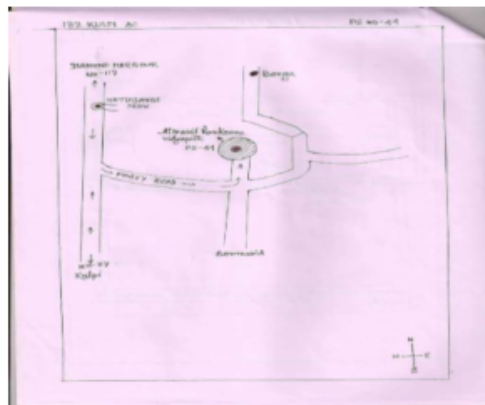

Nazri Naksha