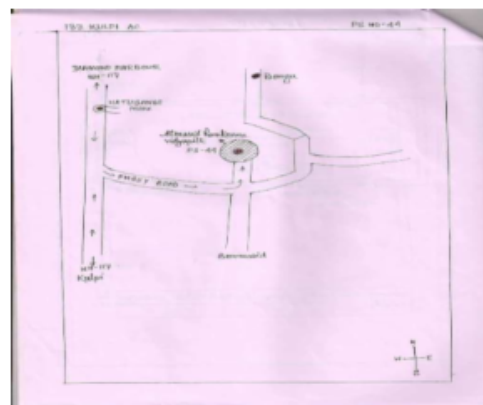

নির্বাচক নিবন্ধন আধিকারিকের স্বাক্ষর

Nazri Naksha

Google Map View

Polling Station Building Front View

Polling Station Front View

Cad View

Key MAP View

1 নাম : আজহার পুরকাইত পিতার নাম: আলি আসগার পুরকাইত বাড়ির নং : এন00079 বয়স : 23 লিঙ্গ : পুরুষ	RUN2231322 ফটো উপলব্ধ	2 নাম : সাবির পুরকাইত পিতার নাম: সাহিদুল পুরকাইত বাড়ির নং : এন0000100 বয়স : 23 লিঙ্গ : পুরুষ	RUN2232510 ফটো উপলব্ধ	3 নাম : অরিনা বিবি স্বামীর নাম: অসিদুল কায়াল বাড়ির নং : এন0029 বয়স : 21 লিঙ্গ : মহিলা	RUN2256600 ফটো উপলব্ধ
4 নাম : সুরত মন্ডল পিতার নাম: বিজুতি মন্ডল বাড়ির নং : এন0136 বয়স : 27 লিঙ্গ : পুরুষ	RUN2069359 ফটো উপলব্ধ	5 নাম : সাবিনা বিবি স্বামীর নাম: সাবিকুল কয়াল বাড়ির নং : n0124 বয়স : 33 লিঙ্গ : মহিলা	RUN1180546 ফটো উপলব্ধ	6 নাম : দেবকুমার মণ্ডল পিতার নাম: বাসুদেব মণ্ডল বাড়ির নং : n0124 বয়স : 33 লিঙ্গ : পুরুষ	RUN1395755 ফটো উপলব্ধ
7 নাম : দুঃশাসন মণ্ডল পিতার নাম: বাটু রাম মন্ডল বাড়ির নং : n0136 বয়স : 31 লিঙ্গ : পুরুষ	RUN1395771 ফটো উপলব্ধ	8 নাম : বাটুল মন্ডল পিতার নাম: অলঙ্গ মোহন মন্ডল বাড়ির নং : n0125 বয়স : 54 লিঙ্গ : পুরুষ	WB/16/124/156273 ফটো উপলব্ধ	9 নাম : হীরা মন্ডল স্বামীর নাম: বাটুল মন্ডল বাড়ির নং : n0125 বয়স : 52 লিঙ্গ : মহিলা	WB/16/124/156197 ফটো উপলব্ধ
10 নাম : জগদীশ মন্ডল পিতার নাম: অলঙ্গ মন্ডল বাড়ির নং : n0125 বয়স : 51 লিঙ্গ : পুরুষ	WB/16/124/156083 ফটো উপলব্ধ	11 নাম : বসুমতী মণ্ডল স্বামীর নাম: জগদীশ মণ্ডল বাড়ির নং : n0125 বয়স : 46 লিঙ্গ : মহিলা	DQP2253045 ফটো উপলব্ধ	12 নাম : মানিক মন্ডল পিতার নাম: পদোকুমার মন্ডল বাড়ির নং : n0126 বয়স : 72 লিঙ্গ : পুরুষ	WB/16/124/156060 ফটো উপলব্ধ
13 নাম : জয়দেব মন্ডল পিতার নাম: পদোকুমার মন্ডল বাড়ির নং : n0126 বয়স : 62 লিঙ্গ : পুরুষ	WB/16/124/156160 ফটো উপলব্ধ	14 নাম : কনকলতা মন্ডল স্বামীর নাম: জয়দেব মন্ডল বাড়ির নং : n0126 বয়স : 59 লিঙ্গ : মহিলা	WB/16/124/156196 ফটো উপলব্ধ	15 নাম : দুর্ঘোধন মন্ডল পিতার নাম: বাটুরাম মন্ডল বাড়ির নং : n0126 বয়স : 36 লিঙ্গ : পুরুষ	RUN0190363 ফটো উপলব্ধ
16 নাম : রামকৃষ্ণ মণ্ডল পিতার নাম: জয়দেব মণ্ডল বাড়ির নং : n0126 বয়স : 32 লিঙ্গ : পুরুষ	RUN1395847 ফটো উপলব্ধ	17 নাম : বীনা মন্ডল স্বামীর নাম: সঞ্জিত মন্ডল বাড়ির নং : n0127 বয়স : 59 লিঙ্গ : মহিলা	WB/16/124/156453 ফটো উপলব্ধ	18 নাম : সঞ্জিত মন্ডল পিতার নাম: সুধীর চন্দ্র মন্ডল বাড়ির নং : n0127 বয়স : 59 লিঙ্গ : পুরুষ	WB/16/124/156165 ফটো উপলব্ধ
19 নাম : সনৎ কুমার মন্ডল পিতার নাম: সুধীর চন্দ্র মন্ডল বাড়ির নং : n0127 বয়স : 53 লিঙ্গ : পুরুষ	WB/16/124/156334 ফটো উপলব্ধ	20 নাম : যমুনা মন্ডল স্বামীর নাম: সনৎ কুমার মন্ডল বাড়ির নং : n0127 বয়স : 41 লিঙ্গ : মহিলা	DQP2618817 ফটো উপলব্ধ	21 নাম : পলাশ মণ্ডল পিতার নাম: সঞ্জিত মণ্ডল বাড়ির নং : n0127 বয়স : 34 লিঙ্গ : পুরুষ	RUN1018860 ফটো উপলব্ধ
22 নাম : পাঁচুরানী মন্ডল স্বামীর নাম: কার্তিক মন্ডল বাড়ির নং : n0128 বয়স : 79 লিঙ্গ : মহিলা	RUN2212892 ফটো উপলব্ধ	23 নাম : মনোরঞ্জন মন্ডল পিতার নাম: কার্তিক মন্ডল বাড়ির নং : n0128 বয়স : 62 লিঙ্গ : পুরুষ	WB/16/124/156058 ফটো উপলব্ধ	24 নাম : টুনা রানী মন্ডল স্বামীর নাম: মনোরঞ্জন মন্ডল বাড়ির নং : n0128 বয়স : 58 লিঙ্গ : মহিলা	DQP2253268 ফটো উপলব্ধ
25 নাম : সত্যেন্দ্রনাথ মন্ডল পিতার নাম: কার্তিক মন্ডল বাড়ির নং : n0128 বয়স : 51 লিঙ্গ : পুরুষ	DQP2531101 ফটো উপলব্ধ	26 নাম : সরস্বতী মন্ডল স্বামীর নাম: সত্যেন্দ্রনাথ মন্ডল বাড়ির নং : n0128 বয়স : 37 লিঙ্গ : মহিলা	RUN0952986 ফটো উপলব্ধ	27 নাম : চপলা মন্ডল স্বামীর নাম: সুদর্শন মন্ডল বাড়ির নং : n0129 বয়স : 74 লিঙ্গ : মহিলা	WB/16/124/156579 ফটো উপলব্ধ
28 নাম : অভিরাম মন্ডল পিতার নাম: শুশীল মন্ডল বাড়ির নং : n0130 বয়স : 84 লিঙ্গ : পুরুষ	WB/16/124/156105 ফটো উপলব্ধ	29 নাম : কুমুদিনী মন্ডল স্বামীর নাম: অভিরাম মন্ডল বাড়ির নং : n0130 বয়স : 78 লিঙ্গ : মহিলা	WB/16/124/156415 ফটো উপলব্ধ	30 নাম : প্রশান্ত মন্ডল পিতার নাম: অভিরাম মন্ডল বাড়ির নং : n0130 বয়স : 59 লিঙ্গ : পুরুষ	WB/16/124/156384 ফটো উপলব্ধ