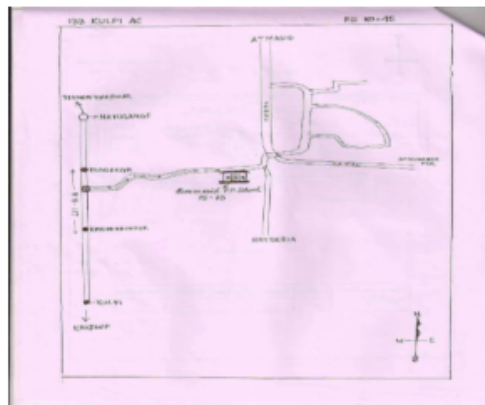

Nazri Naksha