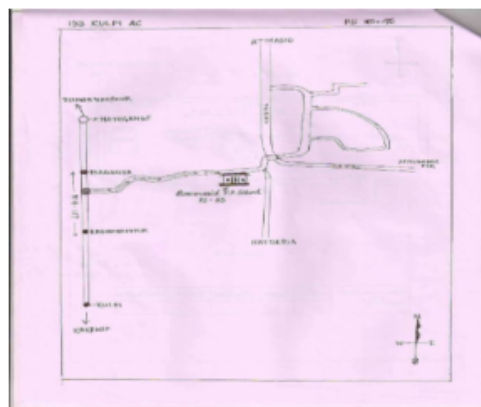

নির্বাচক নিবন্ধন আধিকারিকের স্বাক্ষর

Nazri Naksha

Google Map View

Polling Station Building Front View

Polling Station Front View

Cad View

Key MAP View

1 নাম : তাপস নরুর পিতার নাম: মহাদেব নরুর বাড়ির নং : 123 বয়স : 36 লিঙ্গ : পুরুষ	DQP2691012 ফটো উপলব্ধ	2 নাম : সুমনা কারিকর পিতার নাম: বোসুডেব কারিকর বাড়ির নং : এন0127 বয়স : 23 লিঙ্গ : মহিলা	RUN2070597 ফটো উপলব্ধ	3 নাম : সুনিতা কারিকর পিতার নাম: দেবদাস কারিকর বাড়ির নং : n0121 বয়স : 24 লিঙ্গ : মহিলা	RUN1977149 ফটো উপলব্ধ
4 নাম : রেশমি বিবি স্বামীর নাম: আব্বাস উদ্দিন গাজী বাড়ির নং : n0068 বয়স : 24 লিঙ্গ : মহিলা	RUN1977156 ফটো উপলব্ধ	5 নাম : একুব গাজী পিতার নাম: আসরাফ গাজী বাড়ির নং : n0076 বয়স : 49 লিঙ্গ : পুরুষ	DQP0256461 ফটো উপলব্ধ	6 নাম : আজিদা বিবি স্বামীর নাম: রাজ্জাক গাজী বাড়ির নং : n0076 বয়স : 38 লিঙ্গ : মহিলা	RUN0953299 ফটো উপলব্ধ
7 নাম : রাজ্জাক গাজী পিতার নাম: আসরাফ গাজী বাড়ির নং : n0076 বয়স : 40 লিঙ্গ : পুরুষ	RUN0193623 ফটো উপলব্ধ	8 নাম : আরিপন গাজী স্বামীর নাম: জহির গাজী বাড়ির নং : n0107 বয়স : 24 লিঙ্গ : মহিলা	RUN1976513 ফটো উপলব্ধ	9 নাম : সেরিনা বিবি স্বামীর নাম: কুতুব উদ্দিন গাজী বাড়ির নং : n0075 বয়স : 31 লিঙ্গ : মহিলা	RUN1977073 ফটো উপলব্ধ
10 নাম : রোজিনা বিবি গাজী স্বামীর নাম: আবুল হোসেন গাজী বাড়ির নং : n0073 বয়স : 31 লিঙ্গ : মহিলা	RUN1729656 ফটো উপলব্ধ	11 নাম : টুঙ্গা দাস স্বামীর নাম: বিধান দাস বাড়ির নং : n0079 বয়স : 34 লিঙ্গ : মহিলা	RUN1180892 ফটো উপলব্ধ	12 নাম : আগলিমন বিবি গাজী স্বামীর নাম: আবদুল বারিক গাজী বাড়ির নং : n0079 বয়স : 51 লিঙ্গ : মহিলা	WB/16/124/150159 ফটো উপলব্ধ
13 নাম : আবদুল বারিক গাজী পিতার নাম: সেরালী গাজী বাড়ির নং : n0079 বয়স : 57 লিঙ্গ : পুরুষ	WB/16/124/150173 ফটো উপলব্ধ	14 নাম : ছলিমা বিবি স্বামীর নাম: ইসমাইল গাজী বাড়ির নং : n0078 বয়স : 40 লিঙ্গ : মহিলা	DQP2690915 ফটো উপলব্ধ	15 নাম : ইসলাম গাজী পিতার নাম: এরাদালি গাজী বাড়ির নং : n0078 বয়স : 51 লিঙ্গ : পুরুষ	WB/16/124/150169 ফটো উপলব্ধ
16 নাম : সাবিনা বিবি গাজী স্বামীর নাম: কুন্দস গাজী বাড়ির নং : n0078 বয়স : 42 লিঙ্গ : মহিলা	DQP2452860 ফটো উপলব্ধ	17 নাম : কুন্দস গাজী পিতার নাম: এরাদালী গাজী বাড়ির নং : n0078 বয়স : 44 লিঙ্গ : পুরুষ	DQP2452878 ফটো উপলব্ধ	18 নাম : রহিনা বিবি স্বামীর নাম: রহিম গাজী বাড়ির নং : n0076 বয়স : 38 লিঙ্গ : মহিলা	RUN0193649 ফটো উপলব্ধ
19 নাম : রহিম গাজী পিতার নাম: আসরাফ গাজী বাড়ির নং : n0076 বয়স : 43 লিঙ্গ : পুরুষ	RUN0193631 ফটো উপলব্ধ	20 নাম : আয়নাল গাজী পিতার নাম: আসরাফ গাজী বাড়ির নং : n0076 বয়স : 56 লিঙ্গ : পুরুষ	WB/16/124/150330 ফটো উপলব্ধ	21 নাম : মাজিদা বিবি গাজী স্বামীর নাম: আনারালী গাজী বাড়ির নং : n0076 বয়স : 53 লিঙ্গ : মহিলা	DQP2249688 ফটো উপলব্ধ
22 নাম : বৃহস্পতি বিবি গাজী স্বামীর নাম: আসরাফ গাজী বাড়ির নং : n0076 বয়স : 83 লিঙ্গ : মহিলা	WB/16/124/150350 ফটো উপলব্ধ	23 নাম : গিয়াস উদ্দিন গাজী মায়ের নাম: হামিদা বিবি বাড়ির নং : n0075 বয়স : 31 লিঙ্গ : পুরুষ	RUN1267988 ফটো উপলব্ধ	24 নাম : কুতুবুদ্দিন গাজী মায়ের নাম: হামিদা বিবি বাড়ির নং : n0075 বয়স : 32 লিঙ্গ : পুরুষ	RUN1396340 ফটো উপলব্ধ
25 নাম : সাকিনা বিবি স্বামীর নাম: গিয়াস উদ্দিন গাজী বাড়ির নং : n0075 বয়স : 32 লিঙ্গ : মহিলা	RUN1267970 ফটো উপলব্ধ	26 নাম : রমজান গাজী পিতার নাম: নুরমহম্মদ গাজী বাড়ির নং : n0075 বয়স : 59 লিঙ্গ : পুরুষ	WB/16/124/150086 ফটো উপলব্ধ	27 নাম : হামিদা বিবি গাজী স্বামীর নাম: বাবুজান গাজী বাড়ির নং : n0075 বয়স : 61 লিঙ্গ : মহিলা	WB/16/124/150143 ফটো উপলব্ধ
28 নাম : কারিনা বিবি স্বামীর নাম: রহমত আলি গাজী বাড়ির নং : n0074 বয়স : 38 লিঙ্গ : মহিলা	DQP2618197 ফটো উপলব্ধ	29 নাম : মঃগো আলি গাজী পিতার নাম: সাহাজান গাজী বাড়ির নং : n0074 বয়স : 42 লিঙ্গ : পুরুষ	DQP1972983 ফটো উপলব্ধ	30 নাম : রহমত আলি গাজী পিতার নাম: শাহজাহান গাজী বাড়ির নং : n0074 বয়স : 42 লিঙ্গ : পুরুষ	DQP2249753 ফটো উপলব্ধ