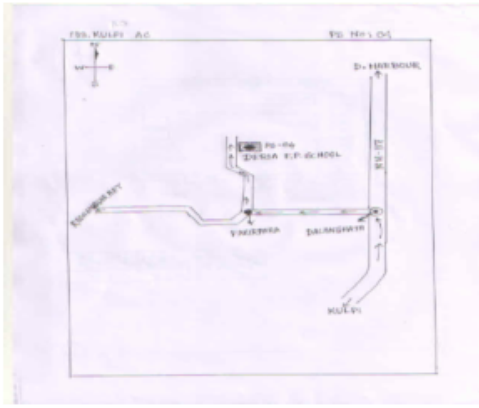

Nazri Naksha