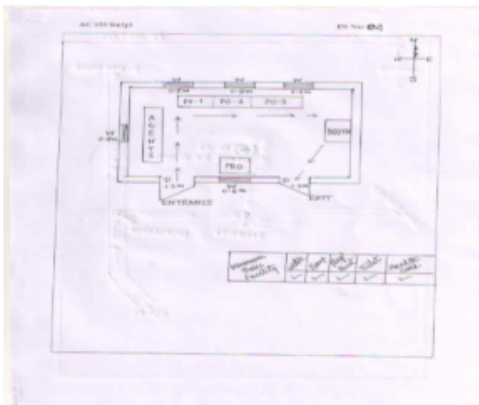

নির্বাচক নিবন্ধন আধিকারিকের স্বাক্ষর

Nazri Naksha

Google Map View

Polling Station Building Front View

Polling Station Front View

Cad View

Key MAP View

1 নাম : ললিতা মন্ডল স্বামীর নাম: রাজু মন্ডল বাড়ির নং : n0050 বয়স : 35 লিঙ্গ : মহিলা	RUN1377126	ফটো উপলব্ধ	2 নাম : অলোকা প্রামানিক পিতার নাম: সুরত প্রামানিক বাড়ির নং : n0052 বয়স : 36 লিঙ্গ : মহিলা	DQP2672418	ফটো উপলব্ধ	3 নাম : রাজু মন্ডল পিতার নাম: অনিল মন্ডল বাড়ির নং : n0050 বয়স : 40 লিঙ্গ : পুরুষ	DQP2672392	ফটো উপলব্ধ
4 নাম : তনয় মন্ডল পিতার নাম: নিমাই মন্ডল বাড়ির নং : n0049 বয়স : 37 লিঙ্গ : পুরুষ	DQP2672384	ফটো উপলব্ধ	5 নাম : সুরত প্রামানিক পিতার নাম: বিশ্বনাথ প্রামানিক বাড়ির নং : n0048 বয়স : 38 লিঙ্গ : পুরুষ	DQP2672376	ফটো উপলব্ধ	6 নাম : সঞ্জিত মজুমদার পিতার নাম: মাধাই মজুমদার বাড়ির নং : n0043 বয়স : 31 লিঙ্গ : পুরুষ	RUN1377035	ফটো উপলব্ধ
7 নাম : প্রতিমা পাইক স্বামীর নাম: স্বপন পাইক বাড়ির নং : n0043 বয়স : 41 লিঙ্গ : মহিলা	DQP2672319	ফটো উপলব্ধ	8 নাম : দেবলা কামার স্বামীর নাম: লাল্টু কামার বাড়ির নং : n0039 বয়স : 37 লিঙ্গ : মহিলা	DQP2672236	ফটো উপলব্ধ	9 নাম : লাল্টু কামার পিতার নাম: বাদল কামার বাড়ির নং : n0039 বয়স : 46 লিঙ্গ : পুরুষ	RUN1377043	ফটো উপলব্ধ
10 নাম : বংশী গুছাইত পিতার নাম: আশুতোষ গুছাইত বাড়ির নং : n0031 বয়স : 61 লিঙ্গ : পুরুষ	WB/16/124/015005	ফটো উপলব্ধ	11 নাম : রুপসী গুছাইত স্বামীর নাম: সত্যেন গুছাইত বাড়ির নং : n0032 বয়স : 48 লিঙ্গ : মহিলা	WB/16/124/015003	ফটো উপলব্ধ	12 নাম : দেবরানী গুছাইত স্বামীর নাম: রতন গুছাইত বাড়ির নং : n0030 বয়স : 56 লিঙ্গ : মহিলা	WB/16/124/015031	ফটো উপলব্ধ
13 নাম : প্রমিলা গুছাইত স্বামীর নাম: পরিমল গুছাইত বাড়ির নং : n0029 বয়স : 42 লিঙ্গ : মহিলা	RUN1248707	ফটো উপলব্ধ	14 নাম : পরিমল গুছাইত পিতার নাম: ভোলানাথ গুছাইত বাড়ির নং : n0029 বয়স : 42 লিঙ্গ : পুরুষ	WB/16/124/015046	ফটো উপলব্ধ	15 নাম : লাল্টু গুছাইত স্বামীর নাম: ভানুমতি গুছাইত বাড়ির নং : n0029 বয়স : 35 লিঙ্গ : পুরুষ	RUN1167659	ফটো উপলব্ধ
16 নাম : অরুণ গুছাইত পিতার নাম: স্বপন গুছাইত বাড়ির নং : n0028 বয়স : 31 লিঙ্গ : পুরুষ	RUN1248723	ফটো উপলব্ধ	17 নাম : বাসন্তী গুছাইত স্বামীর নাম: স্বপন গুছাইত বাড়ির নং : n0028 বয়স : 54 লিঙ্গ : মহিলা	WB/16/124/015041	ফটো উপলব্ধ	18 নাম : স্বপন গুছাইত পিতার নাম: শশী গুছাইত বাড়ির নং : n0028 বয়স : 61 লিঙ্গ : পুরুষ	WB/16/124/015518	ফটো উপলব্ধ
19 নাম : সঞ্জিত গুছাইত পিতার নাম: সত্যেন গুছাইত বাড়ির নং : n0032 বয়স : 27 লিঙ্গ : পুরুষ	RUN1743343	ফটো উপলব্ধ	20 নাম : বনলতা গুছাইত স্বামীর নাম: বংশী গুছাইত বাড়ির নং : n0031 বয়স : 57 লিঙ্গ : মহিলা	DQP2600062	ফটো উপলব্ধ	21 নাম : বরণ গুছাইত পিতার নাম: স্বপন গুছাইত বাড়ির নং : n0028 বয়স : 35 লিঙ্গ : পুরুষ	RUN0999177	ফটো উপলব্ধ
22 নাম : সায়েন গায়েন পিতার নাম: অরুণ গায়েন বাড়ির নং : এন0136 বয়স : 23 লিঙ্গ : পুরুষ	RUN2155331	ফটো উপলব্ধ	23 নাম : বৃহস্পতি প্রামানিক স্বামীর নাম: নিতাই প্রামানিক বাড়ির নং : n0035 বয়স : 58 লিঙ্গ : মহিলা	WB/16/124/015053	ফটো উপলব্ধ	24 নাম : কেট পাইক পিতার নাম: সুধীর পাইক বাড়ির নং : n0017 বয়স : 61 লিঙ্গ : পুরুষ	DQP2181303	ফটো উপলব্ধ
25 নাম : পিন্টু পাইক পিতার নাম: পাঁচু পাইক বাড়ির নং : n0009 বয়স : 35 লিঙ্গ : পুরুষ	RUN1377050	ফটো উপলব্ধ	26 নাম : শ্যামলী সরদার স্বামীর নাম: দিলীপ সরদার বাড়ির নং : n0010 বয়স : 47 লিঙ্গ : মহিলা	RUN1563907	ফটো উপলব্ধ	27 নাম : কানাই পাইক পিতার নাম: পুলিন পাইক বাড়ির নং : n0008 বয়স : 75 লিঙ্গ : পুরুষ	DQP2181139	ফটো উপলব্ধ
28 নাম : পানু পাইক স্বামীর নাম: কানাই পাইক বাড়ির নং : n0008 বয়স : 59 লিঙ্গ : মহিলা	DQP0025510	ফটো উপলব্ধ	29 নাম : শতু পাইক পিতার নাম: কানাই পাইক বাড়ির নং : n0008 বয়স : 45 লিঙ্গ : পুরুষ	DQP2181147	ফটো উপলব্ধ	30 নাম : স্বপন পাইক পিতার নাম: কানাই পাইক বাড়ির নং : n0008 বয়স : 41 লিঙ্গ : পুরুষ	DQP2600070	ফটো উপলব্ধ