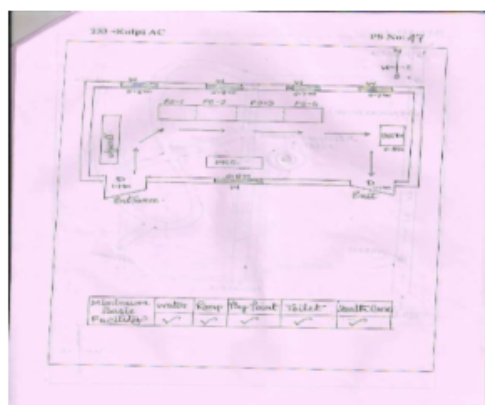

নির্বাচক নিবন্ধন আধিকারিকের স্বাক্ষর

Nazri Naksha

Google Map View

Polling Station Building Front View

Polling Station Front View

Cad View

Key MAP View

1 নাম : সালোয়ার উদ্দিন খাঁ পিতার নাম: মসিদ খাঁ বাড়ির নং : n0145 বয়স : 28 লিঙ্গ : পুরুষ	RUN1578244	ফটো উপলব্ধ	2 নাম : অনিন্দিতা মন্ডল পিতার নাম: প্রভাত মন্ডল বাড়ির নং : এন0022 বয়স : 25 লিঙ্গ : মহিলা	RUN1832864	ফটো উপলব্ধ	3 নাম : জমিনুর মোলা পিতার নাম: সাহাবুদ্দিন মোল্লা বাড়ির নং : এন0022 বয়স : 25 লিঙ্গ : পুরুষ	RUN1834142	ফটো উপলব্ধ
4 নাম : সাবিরুল্লাহ খাঁ পিতার নাম: ইউসুফ খাঁ বাড়ির নং : এন0022 বয়স : 28 লিঙ্গ : পুরুষ	RUN1832880	ফটো উপলব্ধ	5 নাম : ইব্রাহিম খাঁ পিতার নাম: কামারুল খাঁ বাড়ির নং : এন0130 বয়স : 23 লিঙ্গ : পুরুষ	RUN2072007	ফটো উপলব্ধ	6 নাম : সাবিরউদ্দিন খাঁন পিতার নাম: আলাউদ্দিন খাঁন বাড়ির নং : n0146 বয়স : 31 লিঙ্গ : পুরুষ	RUN1578251	ফটো উপলব্ধ
7 নাম : সুকান্ত চক্রবর্তী পিতার নাম: মসিদ চক্রবর্তী বাড়ির নং : n0142 বয়স : 33 লিঙ্গ : পুরুষ	RUN1397215	ফটো উপলব্ধ	8 নাম : রুশ্মা চক্রবর্তী স্বামীর নাম: সুকান্ত চক্রবর্তী বাড়ির নং : n0142 বয়স : 33 লিঙ্গ : মহিলা	RUN1501113	ফটো উপলব্ধ	9 নাম : দুধকুমার ধাই পিতার নাম: দিলীপ কুমার ধাই বাড়ির নং : এন0092 বয়স : 25 লিঙ্গ : পুরুষ	RUN2148153	ফটো উপলব্ধ
10 নাম : শুভঙ্কর ধাই পিতার নাম: প্রদীপ ধাই বাড়ির নং : এন0082 বয়স : 24 লিঙ্গ : পুরুষ	RUN2148294	ফটো উপলব্ধ	11 নাম : বিশ্বনাথ ধাই পিতার নাম: সুকুমার ধাই বাড়ির নং : এন0087 বয়স : 23 লিঙ্গ : পুরুষ	RUN2072353	ফটো উপলব্ধ	12 নাম : মিশু ধাই পিতার নাম: সাগর ধাই বাড়ির নং : এন0087 বয়স : 23 লিঙ্গ : পুরুষ	RUN2072312	ফটো উপলব্ধ
13 নাম : বাটুল নস্কর পিতার নাম: অনিল নস্কর বাড়ির নং : n0005 বয়স : 62 লিঙ্গ : পুরুষ	RUN1578236	ফটো উপলব্ধ	14 নাম : সুখমা নস্কর স্বামীর নাম: বাটুল নস্কর বাড়ির নং : n0005 বয়স : 57 লিঙ্গ : মহিলা	WB/16/124/162243	ফটো উপলব্ধ	15 নাম : পঞ্চরাম নস্কর পিতার নাম: অনিল নস্কর বাড়ির নং : n0004 বয়স : 66 লিঙ্গ : পুরুষ	WB/16/124/162446	ফটো উপলব্ধ
16 নাম : সুদীপ নস্কর পিতার নাম: বাটুল নস্কর বাড়ির নং : n0005 বয়স : 28 লিঙ্গ : পুরুষ	RUN1664119	ফটো উপলব্ধ	17 নাম : সাহিদ হোসেন খাঁ পিতার নাম: সফিরুদ্দিন খাঁ বাড়ির নং : এন005 বয়স : 21 লিঙ্গ : পুরুষ	RUN2328896	ফটো উপলব্ধ	18 নাম : নমিতা নাইয়া স্বামীর নাম: গোবিন্দ নাইয়া বাড়ির নং : n0153 বয়স : 47 লিঙ্গ : মহিলা	MDR2600120	ফটো উপলব্ধ
19 নাম : শিব নাইয়া পিতার নাম: গোবিন্দ নাইয়া বাড়ির নং : n0154 বয়স : 26 লিঙ্গ : পুরুষ	RUN1787878	ফটো উপলব্ধ	20 নাম : গোবিন্দ নাইয়া পিতার নাম: অভিমন্যু নাইয়া বাড়ির নং : n0155 বয়স : 51 লিঙ্গ : পুরুষ	MDR2600112	ফটো উপলব্ধ	21 নাম : মাজিদা বিবি স্বামীর নাম: মানুয়ার খাঁ বাড়ির নং : 0000 বয়স : 28 লিঙ্গ : মহিলা	RUN1824887	ফটো উপলব্ধ
22 নাম : বাহারজান বিবি স্বামীর নাম: নজিম মোল্লা বাড়ির নং : 0000 বয়স : 27 লিঙ্গ : মহিলা	RUN1824929	ফটো উপলব্ধ	23 নাম : সালমগীর লস্কর পিতার নাম: মগীরুল লস্কর বাড়ির নং : 0000 বয়স : 26 লিঙ্গ : পুরুষ	RUN1824853	ফটো উপলব্ধ	24 নাম : মানুয়ারা বিবি স্বামীর নাম: সালমান খাঁন বাড়ির নং : n0121 বয়স : 28 লিঙ্গ : মহিলা	RUN1664226	ফটো উপলব্ধ
25 নাম : আবিদা বিবি স্বামীর নাম: নিয়ামতুল্লা খাঁ বাড়ির নং : এন0126 বয়স : 25 লিঙ্গ : মহিলা	RUN2072072	ফটো উপলব্ধ	26 নাম : কুলসুম বিবি স্বামীর নাম: হাপিজুল লস্কর বাড়ির নং : এন0117 বয়স : 25 লিঙ্গ : মহিলা	RUN2072106	ফটো উপলব্ধ	27 নাম : অসীমা ধাই স্বামীর নাম: গৌর ধাই বাড়ির নং : এন0089 বয়স : 26 লিঙ্গ : মহিলা	XZH2211399	ফটো উপলব্ধ
28 নাম : পারুল মন্ডল স্বামীর নাম: সুখবিলাস মণ্ডল বাড়ির নং : n0011 বয়স : 57 লিঙ্গ : মহিলা	DQP2533883	ফটো উপলব্ধ	29 নাম : প্রদ্যুত মন্ডল পিতার নাম: পতিতপাবন মন্ডল বাড়ির নং : n0011 বয়স : 47 লিঙ্গ : পুরুষ	DQP2532877	ফটো উপলব্ধ	30 নাম : আল্পনা মণ্ডল স্বামীর নাম: প্রদ্যোৎ মণ্ডল বাড়ির নং : n0011 বয়স : 33 লিঙ্গ : মহিলা	RUN1397140	ফটো উপলব্ধ