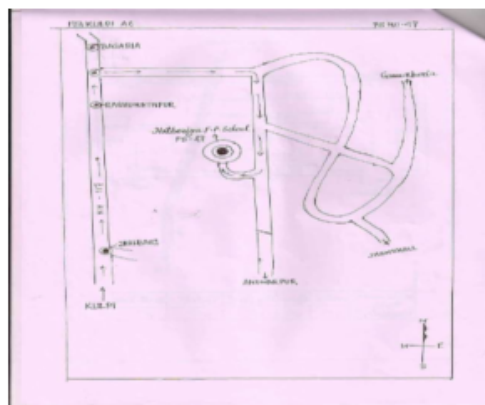

Nazri Naksha