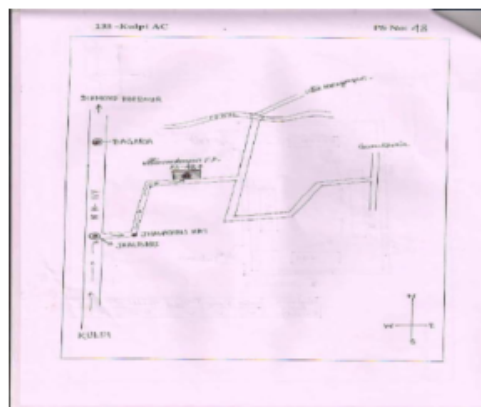

নির্বাচক নিবন্ধন আধিকারিকের স্বাক্ষর

Nazri Naksha

Google Map View

Polling Station Building Front View

Polling Station Front View

Cad View

Key MAP View

1 নাম : কবিতা ঘোষ স্বামীর নাম: তুষ্টপদ ঘোষ বাড়ির নং : n0001 বয়স : 71 লিঙ্গ : মহিলা	RUN2212702 ফটো উপলব্ধ	2 নাম : রতনচন্দ্র হালদার পিতার নাম: নবুরাম হালদার বাড়ির নং : n0001 বয়স : 39 লিঙ্গ : পুরুষ	DQP2619831 ফটো উপলব্ধ	3 নাম : মিঠু ঘোষ স্বামীর নাম: গোপাল ঘোষ বাড়ির নং : n0001 বয়স : 43 লিঙ্গ : মহিলা	RUN1269539 ফটো উপলব্ধ
4 নাম : দীপালী ঘোষ স্বামীর নাম: গৌরঙ্গ ঘোষ বাড়ির নং : n0001 বয়স : 44 লিঙ্গ : মহিলা	DQP1982438 ফটো উপলব্ধ	5 নাম : পৌরঙ্গ ঘোষ পিতার নাম: তুষ্টপদ ঘোষ বাড়ির নং : n0001 বয়স : 49 লিঙ্গ : পুরুষ	WB/16/124/165272 ফটো উপলব্ধ	6 নাম : চন্দন ঘোষ মায়ের নাম: মিঠু ঘোষ বাড়ির নং : n001 বয়স : 24 লিঙ্গ : পুরুষ	RUN1980374 ফটো উপলব্ধ
7 নাম : তাপিমা হালদার স্বামীর নাম: গোপাল চন্দ্র হালদার বাড়ির নং : এন0001 বয়স : 26 লিঙ্গ : মহিলা	RUN2072528 ফটো উপলব্ধ	8 নাম : দ্বীপ ঘোষ পিতার নাম: গৌরঙ্গ ঘোষ বাড়ির নং : N001 বয়স : 25 লিঙ্গ : পুরুষ	RUN1980481 ফটো উপলব্ধ	9 নাম : ময়না হালদার স্বামীর নাম: রতন চন্দ্র হালদার বাড়ির নং : এন0010 বয়স : 35 লিঙ্গ : মহিলা	YTZ1374081 ফটো উপলব্ধ
10 নাম : সীমা হালদার পিতার নাম: শঙ্কর হালদার বাড়ির নং : এন0001 বয়স : 22 লিঙ্গ : মহিলা	RUN2184943 ফটো উপলব্ধ	11 নাম : মধুমিতা মন্ডল পিতার নাম: বাদল মন্ডল বাড়ির নং : এন001 বয়স : 34 লিঙ্গ : মহিলা	RUN2184109 ফটো উপলব্ধ	12 নাম : শিবা হালদার পিতার নাম: চন্দ্রহাস হালদার বাড়ির নং : এন001 বয়স : 22 লিঙ্গ : পুরুষ	RUN2183705 ফটো উপলব্ধ
13 নাম : রিমা হালদার পিতার নাম: লিলু হালদার বাড়ির নং : এন001 বয়স : 22 লিঙ্গ : মহিলা	RUN2185064 ফটো উপলব্ধ	14 নাম : স্বপ্না ঘোষ সরদার স্বামীর নাম: চন্দন ঘোষ বাড়ির নং : এন0001 বয়স : 22 লিঙ্গ : মহিলা	RUN2270742 ফটো উপলব্ধ	15 নাম : তন্ময় মন্ডল পিতার নাম: বিধান চন্দ্র মন্ডল বাড়ির নং : এন0077 বয়স : 30 লিঙ্গ : পুরুষ	RUN1269596 ফটো উপলব্ধ
16 নাম : মনিদীপা মন্ডল গায়েন স্বামীর নাম: অরুণ কুমার মন্ডল বাড়ির নং : এন0074 বয়স : 28 লিঙ্গ : মহিলা	RUN2184505 ফটো উপলব্ধ	17 নাম : ঋতি মন্ডল পিতার নাম: বিধান মন্ডল বাড়ির নং : এন0077 বয়স : 22 লিঙ্গ : মহিলা	RUN2183457 ফটো উপলব্ধ	18 নাম : অভিষেক মন্ডল পিতার নাম: ভাস্কর মন্ডল বাড়ির নং : N0076 বয়স : 24 লিঙ্গ : পুরুষ	RUN1981794 ফটো উপলব্ধ
19 নাম : অর্ঘ্য মন্ডল পিতার নাম: দিবাকর মন্ডল বাড়ির নং : n0076 বয়স : 24 লিঙ্গ : পুরুষ	RUN1980309 ফটো উপলব্ধ	20 নাম : শঙ্কর মণ্ডল পিতার নাম: ঘীরেন্দ্র নাথ মণ্ডল বাড়ির নং : n0124 বয়স : 68 লিঙ্গ : পুরুষ	RUN1664499 ফটো উপলব্ধ	21 নাম : রেনুকা মণ্ডল স্বামীর নাম: শঙ্কর মণ্ডল বাড়ির নং : n0125 বয়স : 67 লিঙ্গ : মহিলা	RUN1664507 ফটো উপলব্ধ
22 নাম : বিকাশ মণ্ডল পিতার নাম: শঙ্কর মণ্ডল বাড়ির নং : n0126 বয়স : 39 লিঙ্গ : পুরুষ	RUN1664515 ফটো উপলব্ধ	23 নাম : সুরজিৎ মণ্ডল পিতার নাম: শঙ্কর মণ্ডল বাড়ির নং : n0131 বয়স : 34 লিঙ্গ : পুরুষ	RUN1664564 ফটো উপলব্ধ	24 নাম : সুমন্ত মণ্ডল পিতার নাম: অভিরা মণ্ডল বাড়ির নং : n0011 বয়স : 29 লিঙ্গ : পুরুষ	RUN1578467 ফটো উপলব্ধ
25 নাম : অরুণ মণ্ডল পিতার নাম: সমর মণ্ডল বাড়ির নং : n0133 বয়স : 27 লিঙ্গ : পুরুষ	RUN1664580 ফটো উপলব্ধ	26 নাম : জবা মণ্ডল স্বামীর নাম: উত্তম মণ্ডল বাড়ির নং : n0117 বয়স : 27 লিঙ্গ : মহিলা	RUN1664424 ফটো উপলব্ধ	27 নাম : রনজিৎ কুমার মণ্ডল পিতার নাম: নিশিকান্ত মণ্ডল বাড়ির নং : n0072 বয়স : 74 লিঙ্গ : পুরুষ	WB/16/124/165175 ফটো উপলব্ধ
28 নাম : রত্না মন্ডল স্বামীর নাম: মিলন মণ্ডল বাড়ির নং : n0073 বয়স : 39 লিঙ্গ : মহিলা	DQP2533545 ফটো উপলব্ধ	29 নাম : পল্লবী মন্ডল স্বামীর নাম: শ্রীমন্ত মন্ডল বাড়ির নং : এন0011 বয়স : 26 লিঙ্গ : মহিলা	RUN1832856 ফটো উপলব্ধ	30 নাম : শ্রীমন্ত মন্ডল পিতার নাম: অভিরা মন্ডল বাড়ির নং : n0011 বয়স : 32 লিঙ্গ : পুরুষ	RUN1269588 ফটো উপলব্ধ