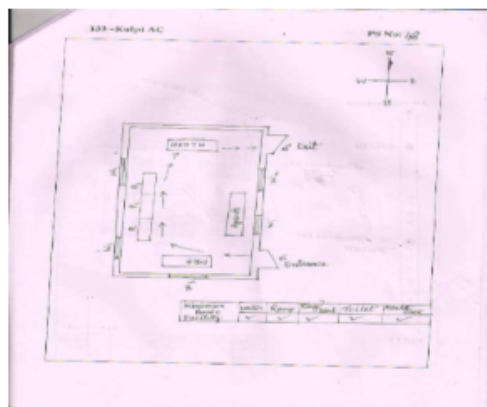

নির্বাচক নিবন্ধন আধিকারিকের স্বাক্ষর

Nazri Naksha

Google Map View

Polling Station Building Front View

Polling Station Front View

Cad View

Key MAP View

1 নাম : কবিতা ঘোষ স্বামীর নাম: তুষ্টপদ ঘোষ বাড়ির নং : n0001 বয়স : 71 লিঙ্গ : মহিলা	RUN2212702 ফটো উপলব্ধ	2 নাম : রতনচন্দ্র হালদার পিতার নাম: নবুরাম হালদার বাড়ির নং : n0001 বয়স : 39 লিঙ্গ : পুরুষ	DQP2619831 ফটো উপলব্ধ	3 নাম : মিঠু ঘোষ স্বামীর নাম: গোপাল ঘোষ বাড়ির নং : n0001 বয়স : 43 লিঙ্গ : মহিলা	RUN1269539 ফটো উপলব্ধ
4 নাম : দীপালী ঘোষ স্বামীর নাম: গৌরঙ্গ ঘোষ বাড়ির নং : n0001 বয়স : 44 লিঙ্গ : মহিলা	DQP1982438 ফটো উপলব্ধ	5 নাম : পৌরঙ্গ ঘোষ পিতার নাম: তুষ্টপদ ঘোষ বাড়ির নং : n0001 বয়স : 49 লিঙ্গ : পুরুষ	WB/16/124/165272 ফটো উপলব্ধ	6 নাম : চন্দন ঘোষ মায়ের নাম: মিঠু ঘোষ বাড়ির নং : n001 বয়স : 24 লিঙ্গ : পুরুষ	RUN1980374 ফটো উপলব্ধ
7 নাম : তাপিমা হালদার স্বামীর নাম: গোপাল চন্দ্র হালদার বাড়ির নং : এন0001 বয়স : 26 লিঙ্গ : মহিলা	RUN2072528 ফটো উপলব্ধ	8 নাম : দ্বীপ ঘোষ পিতার নাম: গৌরঙ্গ ঘোষ বাড়ির নং : N001 বয়স : 25 লিঙ্গ : পুরুষ	RUN1980481 ফটো উপলব্ধ	9 নাম : ময়না হালদার স্বামীর নাম: রতন চন্দ্র হালদার বাড়ির নং : এন0010 বয়স : 35 লিঙ্গ : মহিলা	YTZ1374081 ফটো উপলব্ধ
10 নাম : সীমা হালদার পিতার নাম: শঙ্কর হালদার বাড়ির নং : এন0001 বয়স : 22 লিঙ্গ : মহিলা	RUN2184943 ফটো উপলব্ধ	11 নাম : মধুমিতা মন্ডল পিতার নাম: বাদল মন্ডল বাড়ির নং : এন001 বয়স : 34 লিঙ্গ : মহিলা	RUN2184109 ফটো উপলব্ধ	12 নাম : শিবা হালদার পিতার নাম: চন্দ্রহাস হালদার বাড়ির নং : এন001 বয়স : 22 লিঙ্গ : পুরুষ	RUN2183705 ফটো উপলব্ধ
13 নাম : রিমা হালদার পিতার নাম: লিলু হালদার বাড়ির নং : এন001 বয়স : 22 লিঙ্গ : মহিলা	RUN2185064 ফটো উপলব্ধ	14 নাম : স্বপ্না ঘোষ সরদার স্বামীর নাম: চন্দন ঘোষ বাড়ির নং : এন0001 বয়স : 22 লিঙ্গ : মহিলা	RUN2270742 ফটো উপলব্ধ	15 নাম : তন্ময় মন্ডল পিতার নাম: বিধান চন্দ্র মন্ডল বাড়ির নং : এন0077 বয়স : 30 লিঙ্গ : পুরুষ	RUN1269596 ফটো উপলব্ধ
16 নাম : মনিদীপা মন্ডল গায়েন স্বামীর নাম: অরুণ কুমার মন্ডল বাড়ির নং : এন0074 বয়স : 28 লিঙ্গ : মহিলা	RUN2184505 ফটো উপলব্ধ	17 নাম : ঋতি মন্ডল পিতার নাম: বিধান মন্ডল বাড়ির নং : এন0077 বয়স : 22 লিঙ্গ : মহিলা	RUN2183457 ফটো উপলব্ধ	18 নাম : অভিষেক মন্ডল পিতার নাম: ভাস্কর মন্ডল বাড়ির নং : N0076 বয়স : 24 লিঙ্গ : পুরুষ	RUN1981794 ফটো উপলব্ধ
19 নাম : অর্ঘ্য মন্ডল পিতার নাম: দিবাকর মন্ডল বাড়ির নং : n0076 বয়স : 24 লিঙ্গ : পুরুষ	RUN1980309 ফটো উপলব্ধ	20 নাম : শঙ্কর মণ্ডল পিতার নাম: ঘীরেন্দ্র নাথ মণ্ডল বাড়ির নং : n0124 বয়স : 68 লিঙ্গ : পুরুষ	RUN1664499 ফটো উপলব্ধ	21 নাম : রেনুকা মণ্ডল স্বামীর নাম: শঙ্কর মণ্ডল বাড়ির নং : n0125 বয়স : 67 লিঙ্গ : মহিলা	RUN1664507 ফটো উপলব্ধ
22 নাম : বিকাশ মণ্ডল পিতার নাম: শঙ্কর মণ্ডল বাড়ির নং : n0126 বয়স : 39 লিঙ্গ : পুরুষ	RUN1664515 ফটো উপলব্ধ	23 নাম : সুরজিৎ মণ্ডল পিতার নাম: শঙ্কর মণ্ডল বাড়ির নং : n0131 বয়স : 34 লিঙ্গ : পুরুষ	RUN1664564 ফটো উপলব্ধ	24 নাম : সুমন্ত মণ্ডল পিতার নাম: অভিরা মণ্ডল বাড়ির নং : n0011 বয়স : 29 লিঙ্গ : পুরুষ	RUN1578467 ফটো উপলব্ধ
25 নাম : অরুণ মণ্ডল পিতার নাম: সমর মণ্ডল বাড়ির নং : n0133 বয়স : 27 লিঙ্গ : পুরুষ	RUN1664580 ফটো উপলব্ধ	26 নাম : জবা মণ্ডল স্বামীর নাম: উত্তম মণ্ডল বাড়ির নং : n0117 বয়স : 27 লিঙ্গ : মহিলা	RUN1664424 ফটো উপলব্ধ	27 নাম : রনজিৎ কুমার মণ্ডল পিতার নাম: নিশিকান্ত মণ্ডল বাড়ির নং : n0072 বয়স : 74 লিঙ্গ : পুরুষ	WB/16/124/165175 ফটো উপলব্ধ
28 নাম : রত্না মন্ডল স্বামীর নাম: মিলন মণ্ডল বাড়ির নং : n0073 বয়স : 39 লিঙ্গ : মহিলা	DQP2533545 ফটো উপলব্ধ	29 নাম : পল্লবী মন্ডল স্বামীর নাম: শ্রীমন্ত মন্ডল বাড়ির নং : এন0011 বয়স : 26 লিঙ্গ : মহিলা	RUN1832856 ফটো উপলব্ধ	30 নাম : শ্রীমন্ত মন্ডল পিতার নাম: অভিরা মন্ডল বাড়ির নং : n0011 বয়স : 32 লিঙ্গ : পুরুষ	RUN1269588 ফটো উপলব্ধ