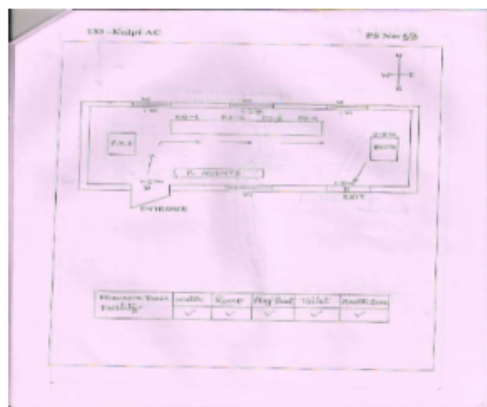

নির্বাচক নিবন্ধন আধিকারিকের স্বাক্ষর

Nazri Naksha

Google Map View

Polling Station Building Front View

Polling Station Front View

Cad View

Key MAP View

1 নাম : সরস্বতী অধিকারী স্বামীর নাম: সন্তোষ অধিকারী বাড়ির নং : n0047 বয়স : 81 লিঙ্গ : মহিলা ফটো উপলব্ধ	WB/16/124/183043	2 নাম : কার্তিক অধিকারী পিতার নাম: ব্রজগোপাল অধিকারী বাড়ির নং : n0055 বয়স : 38 লিঙ্গ : পুরুষ ফটো উপলব্ধ	RUN1021567	3 নাম : কৌশল্যা অধিকারী স্বামীর নাম: ব্রজ গোপাল অধিকারী বাড়ির নং : n0055 বয়স : 50 লিঙ্গ : মহিলা ফটো উপলব্ধ	WB/16/124/183198
4 নাম : বুদ্ধদেব অধিকারী পিতার নাম: পাঁচু অধিকারী বাড়ির নং : n0055 বয়স : 32 লিঙ্গ : পুরুষ ফটো উপলব্ধ	RUN1271899	5 নাম : অসিমা অধিকারী স্বামীর নাম: বাবুসোনা অধিকারী বাড়ির নং : n0055 বয়স : 39 লিঙ্গ : মহিলা ফটো উপলব্ধ	RUN0954651	6 নাম : বাবুসোনা অধিকারী পিতার নাম: পাঁচু অধিকারী বাড়ির নং : n0055 বয়স : 40 লিঙ্গ : পুরুষ ফটো উপলব্ধ	RUN1103936
7 নাম : পৌরী অধিকারী স্বামীর নাম: পাঁচু অধিকারী বাড়ির নং : n0055 বয়স : 47 লিঙ্গ : মহিলা ফটো উপলব্ধ	DQP2537793	8 নাম : পাঁচু অধিকারী পিতার নাম: সুন্দর অধিকারী বাড়ির নং : n0055 বয়স : 56 লিঙ্গ : পুরুষ ফটো উপলব্ধ	DQP2537785	9 নাম : দুর্গাবালা অধিকারী স্বামীর নাম: সুন্দর অধিকারী বাড়ির নং : n0055 বয়স : 91 লিঙ্গ : মহিলা ফটো উপলব্ধ	DQP0305888
10 নাম : মনোরঞ্জন অধিকারী পিতার নাম: সন্তোষ অধিকারী বাড়ির নং : n0047 বয়স : 39 লিঙ্গ : পুরুষ ফটো উপলব্ধ	RUN1399534	11 নাম : সবিতা অধিকারী স্বামীর নাম: পাঁচুগোপাল অধিকারী বাড়ির নং : n0047 বয়স : 33 লিঙ্গ : মহিলা ফটো উপলব্ধ	RUN1502467	12 নাম : পাঁচুগোপাল অধিকারী পিতার নাম: সন্তোষ অধিকারী বাড়ির নং : n0047 বয়স : 51 লিঙ্গ : পুরুষ ফটো উপলব্ধ	WB/16/124/183031
13 নাম : কানু অধিকারী পিতার নাম: সুকদেব অধিকারী বাড়ির নং : n0071 বয়স : 53 লিঙ্গ : পুরুষ ফটো উপলব্ধ	WB/16/124/183180	14 নাম : মায়া অধিকারী স্বামীর নাম: স্বপন অধিকারী বাড়ির নং : n0071 বয়স : 43 লিঙ্গ : মহিলা ফটো উপলব্ধ	DQP2267615	15 নাম : স্বপন অধিকারী পিতার নাম: সুকদেব অধিকারী বাড়ির নং : n0071 বয়স : 59 লিঙ্গ : পুরুষ ফটো উপলব্ধ	WB/16/124/183150
16 নাম : পৌরীবালা অধিকারী স্বামীর নাম: মৃত্যুঞ্জয় অধিকারী বাড়ির নং : n0068 বয়স : 53 লিঙ্গ : মহিলা ফটো উপলব্ধ	WB/16/124/183085	17 নাম : মৃত্যুঞ্জয় অধিকারী পিতার নাম: কমলাকান্ত অধিকারী বাড়ির নং : n0068 বয়স : 63 লিঙ্গ : পুরুষ ফটো উপলব্ধ	WB/16/124/183127	18 নাম : পদ্মা সরদার স্বামীর নাম: বাপন সরদার বাড়ির নং : n0058 বয়স : 41 লিঙ্গ : মহিলা ফটো উপলব্ধ	DQP2456887
19 নাম : বাপন সরদার পিতার নাম: অজিত সরদার বাড়ির নং : n0058 বয়স : 42 লিঙ্গ : পুরুষ ফটো উপলব্ধ	DQP2267581	20 নাম : সুখমা অধিকারী স্বামীর নাম: নিত্যানন্দ অধিকারী বাড়ির নং : n0058 বয়স : 53 লিঙ্গ : মহিলা ফটো উপলব্ধ	WB/16/124/183141	21 নাম : নিত্যানন্দ অধিকারী পিতার নাম: সাধন চন্দ্র অধিকারী বাড়ির নং : n0058 বয়স : 57 লিঙ্গ : পুরুষ ফটো উপলব্ধ	WB/16/124/183245
22 নাম : উজ্জল অধিকারী পিতার নাম: উপানন্দ অধিকারী বাড়ির নং : n0058 বয়স : 33 লিঙ্গ : পুরুষ ফটো উপলব্ধ	RUN1104017	23 নাম : সাধনা অধিকারী স্বামীর নাম: উপানন্দ অধিকারী বাড়ির নং : n0058 বয়স : 56 লিঙ্গ : মহিলা ফটো উপলব্ধ	WB/16/124/183142	24 নাম : উপানন্দ অধিকারী পিতার নাম: সাধনচন্দ্র অধিকারী বাড়ির নং : n0058 বয়স : 59 লিঙ্গ : পুরুষ ফটো উপলব্ধ	WB/16/124/183244
25 নাম : সন্তু অধিকারী পিতার নাম: বাপী অধিকারী বাড়ির নং : n0074 বয়স : 31 লিঙ্গ : পুরুষ ফটো উপলব্ধ	RUN1399484	26 নাম : বৃহস্পতি অধিকারী স্বামীর নাম: বাপী অধিকারী বাড়ির নং : n0074 বয়স : 53 লিঙ্গ : মহিলা ফটো উপলব্ধ	DQP1101484	27 নাম : বাপী অধিকারী পিতার নাম: নতুরাম অধিকারী বাড়ির নং : n0074 বয়স : 58 লিঙ্গ : পুরুষ ফটো উপলব্ধ	WB/16/124/183194
28 নাম : পদ্মা সরদার স্বামীর নাম: বাবলু অধিকারী বাড়ির নং : n0073 বয়স : 40 লিঙ্গ : মহিলা ফটো উপলব্ধ	RUN1399443	29 নাম : বাবলু অধিকারী পিতার নাম: ভোলানাথ অধিকারী বাড়ির নং : n0073 বয়স : 59 লিঙ্গ : পুরুষ ফটো উপলব্ধ	WB/16/124/183200	30 নাম : দৈবকী অধিকারী স্বামীর নাম: গোপাল চন্দ্র অধিকারী বাড়ির নং : n0071 বয়স : 34 লিঙ্গ : মহিলা ফটো উপলব্ধ	RUN1271998