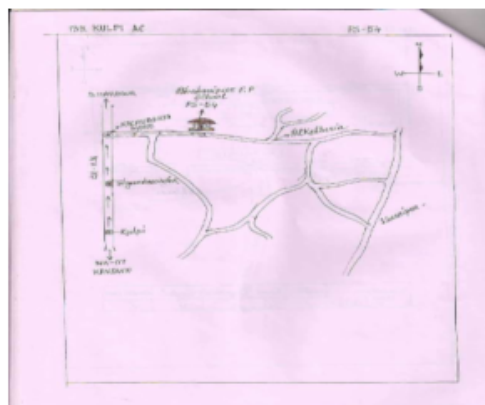

Nazri Naksha