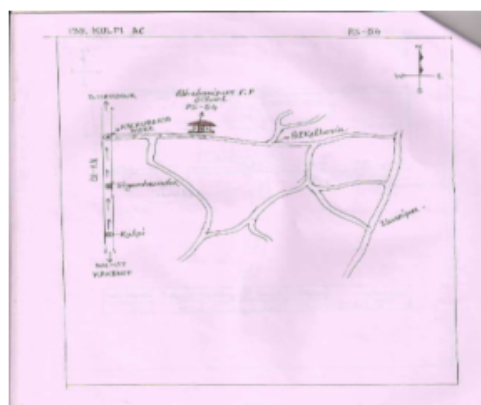

Key MAP View