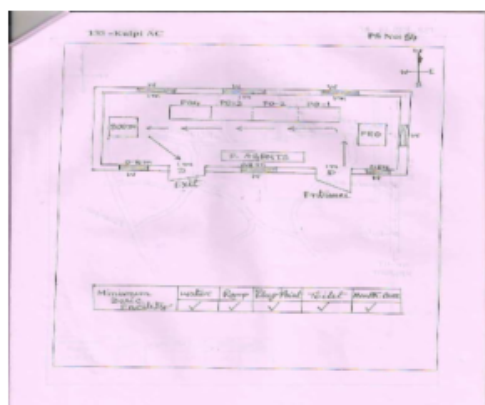

নির্বাচক নিবন্ধন আধিকারিকের স্বাক্ষর

Nazri Naksha

Google Map View

Polling Station Building Front View

Polling Station Front View

Cad View

Key MAP View

| | | | | | |
|---|--------------------------------|---|--------------------------------|---|--------------------------|
| 1 নাম : মৌসুমী অধিকারী স্বামীর নাম: সোমনাথ অধিকারী বাড়ির নং : n0129 বয়স : 26 লিঙ্গ : মহিলা | RUN2075315 ফটো উপলব্ধ | 2 নাম : সুজয় কর্মকার মায়ের নাম: সুজাতা কর্মকার বাড়ির নং : এন099 বয়স : 22 লিঙ্গ : পুরুষ | RUN2154995 ফটো উপলব্ধ | 3 নাম : সৌমেন চক্রবর্তী মায়ের নাম: মমতা চক্রবর্তী বাড়ির নং : এন0001 বয়স : 27 লিঙ্গ : পুরুষ | RUN2166379 ফটো উপলব্ধ |
| 4 নাম : আশীষ মন্ডল পিতার নাম: অজয় মন্ডল বাড়ির নং : এন0001 বয়স : 22 লিঙ্গ : পুরুষ | RUN2166643 ফটো উপলব্ধ | 5 নাম : অনুপ কুমার হালদার পিতার নাম: স্বপন হালদার বাড়ির নং : n001 বয়স : 43 লিঙ্গ : পুরুষ | DQP2621225 ফটো উপলব্ধ | 6 নাম : অনিতা হালদার স্বামীর নাম: স্বপন হালদার বাড়ির নং : n001 বয়স : 48 লিঙ্গ : মহিলা | RUN1985258 ফটো উপলব্ধ |
| 7 নাম : আকাশ মিশ্র পিতার নাম: রাজু মিশ্র বাড়ির নং : এন0001 বয়স : 22 লিঙ্গ : পুরুষ | RUN2155968 ফটো উপলব্ধ | 8 নাম : সৌমেন নাইয়া পিতার নাম: অমল নাইয়া বাড়ির নং : এন0001 বয়স : 22 লিঙ্গ : পুরুষ | RUN2166585 ফটো উপলব্ধ | 9 নাম : সুজাতা নাইয়া স্বামীর নাম: অমল নাইয়া বাড়ির নং : n0001 বয়স : 41 লিঙ্গ : মহিলা | DQP2621159 ফটো উপলব্ধ |
| 10 নাম : অমল নাইয়া পিতার নাম: প্রফুল্ল নাইয়া বাড়ির নং : n0001 বয়স : 56 লিঙ্গ : পুরুষ | WB/16/124/186166 ফটো উপলব্ধ | 11 নাম : সবিতা নাটুয়া পিতার নাম: মৃত অশ্বিনী নাটুয়া বাড়ির নং : n0225 বয়স : 68 লিঙ্গ : মহিলা | RUN1768407 ফটো উপলব্ধ | 12 নাম : মীরা বৈদ্য স্বামীর নাম: সিদ্ধেশ্বর বৈদ্য বাড়ির নং : করজ বয়স : 38 লিঙ্গ : মহিলা | RUN1182609 ফটো উপলব্ধ |
| 13 নাম : সিদ্ধেশ্বর বৈদ্য পিতার নাম: মনোরঞ্জন বৈদ্য বাড়ির নং : n0067 বয়স : 48 লিঙ্গ : পুরুষ | DQP2538056 ফটো উপলব্ধ | 14 নাম : নিদ্রা বৈদ্য স্বামীর নাম: মনোরঞ্জন বৈদ্য বাড়ির নং : n0067 বয়স : 68 লিঙ্গ : মহিলা | DQP2538031 ফটো উপলব্ধ | 15 নাম : সম্পা ভান্ডারী স্বামীর নাম: সুনীল ভান্ডারী বাড়ির নং : n0254 বয়স : 39 লিঙ্গ : মহিলা | RUN1768696 ফটো উপলব্ধ |
| 16 নাম : সুনীল ভান্ডারী পিতার নাম: ভূপতি ভান্ডারী বাড়ির নং : n0255 বয়স : 52 লিঙ্গ : পুরুষ | RUN1768704 ফটো উপলব্ধ | 17 নাম : রুপা মন্ডল স্বামীর নাম: তিলক মন্ডল বাড়ির নং : 55 বয়স : 32 লিঙ্গ : মহিলা | RUN1399591 ফটো উপলব্ধ | 18 নাম : শুভঙ্কর মণ্ডল পিতার নাম: যদুনাথ মণ্ডল বাড়ির নং : n0209 বয়স : 28 লিঙ্গ : পুরুষ | RUN1665892 ফটো উপলব্ধ |
| 19 নাম : তিলক মণ্ডল পিতার নাম: চিত্তরঞ্জন মণ্ডল বাড়ির নং : n0199 বয়স : 39 লিঙ্গ : পুরুষ | JZJ2279040 ফটো উপলব্ধ | 20 নাম : টুকাই মন্ডল পিতার নাম: স্বপন মন্ডল বাড়ির নং : n0014 বয়স : 24 লিঙ্গ : পুরুষ | RUN1984905 ফটো উপলব্ধ | 21 নাম : প্রিয়া মন্ডল পিতার নাম: সুকেশ মন্ডল বাড়ির নং : n0061 বয়স : 24 লিঙ্গ : মহিলা | RUN1984749 ফটো উপলব্ধ |
| 22 নাম : টোটন মন্ডল পিতার নাম: সুদীপ মন্ডল বাড়ির নং : এন0064 বয়স : 21 লিঙ্গ : পুরুষ | RUN2262384 ফটো উপলব্ধ | 23 নাম : লাখী মন্ডল পিতার নাম: সন্তোষ মন্ডল বাড়ির নং : n0058 বয়স : 24 লিঙ্গ : মহিলা | RUN1984871 ফটো উপলব্ধ | 24 নাম : বিপাশা মন্ডল স্বামীর নাম: বাপন মন্ডল বাড়ির নং : n0003 বয়স : 25 লিঙ্গ : মহিলা | RUN1831098 ফটো উপলব্ধ |
| 25 নাম : বাপ্পা মন্ডল পিতার নাম: তপন মন্ডল বাড়ির নং : 14 বয়স : 31 লিঙ্গ : পুরুষ | RUN1272343 ফটো উপলব্ধ | 26 নাম : পলি মন্ডল স্বামীর নাম: পলাশ মন্ডল বাড়ির নং : এন0005 বয়স : 22 লিঙ্গ : মহিলা | RUN2300499 ফটো উপলব্ধ | 27 নাম : সন্তোষ মন্ডল পিতার নাম: অনন্ত মন্ডল বাড়ির নং : n0068 বয়স : 31 লিঙ্গ : পুরুষ | DQP2268712 ফটো উপলব্ধ |
| 28 নাম : রাধি মণ্ডল স্বামীর নাম: সুমিত মণ্ডল বাড়ির নং : এন001 বয়স : 31 লিঙ্গ : মহিলা | RUN1579523 ফটো উপলব্ধ | 29 নাম : বন্দনা মণ্ডল স্বামীর নাম: প্রভাকর মণ্ডল বাড়ির নং : এন001 বয়স : 57 লিঙ্গ : মহিলা | WB/16/124/171060 ফটো উপলব্ধ | 30 নাম : সুমিত মণ্ডল পিতার নাম: প্রভাকর মণ্ডল বাড়ির নং : এন001 বয়স : 31 লিঙ্গ : পুরুষ | RUN1579531 ফটো উপলব্ধ |