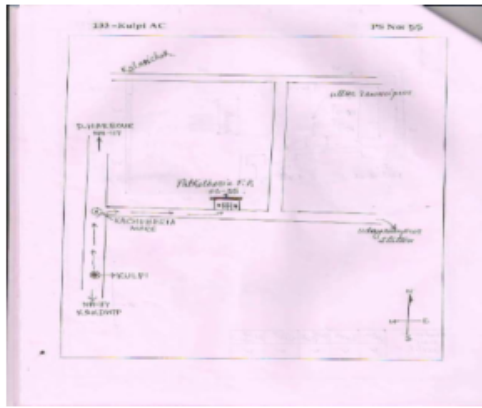

Nazri Naksha