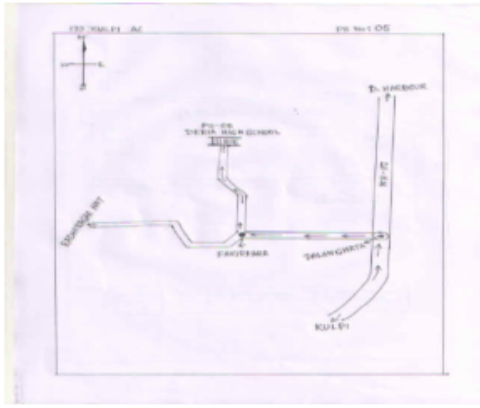

Nazri Naksha