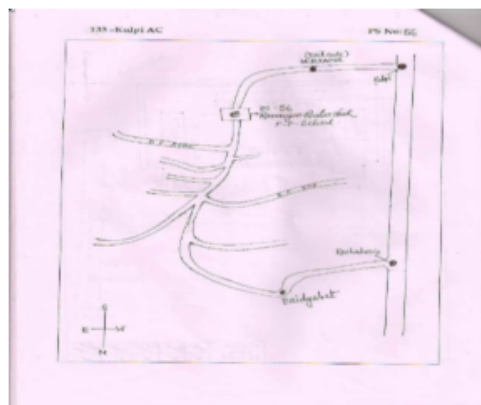

Key MAP View