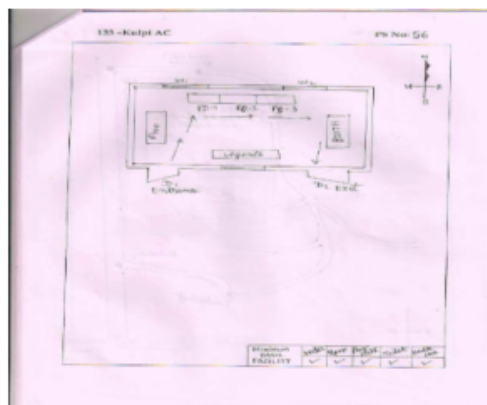

নির্বাচক নিবন্ধন আধিকারিকের স্বাক্ষর

Nazri Naksha

Google Map View

Polling Station Building Front View

Polling Station Front View

Cad View

Key MAP View

1	WB/16/124/160614	DQP2254639	3	DQP2531747	
নাম : কার্তিক চন্দ্র কয়াল পিতার নাম: রাসবিহারী কয়াল বাড়ির নং : n0002 বয়স : 58 লিঙ্গ : পুরুষ	ফটো উপলব্ধ	নাম : কার্বেদী কয়াল স্বামীর নাম: জয়দেব কয়াল বাড়ির নং : n0004 বয়স : 44 লিঙ্গ : মহিলা	ফটো উপলব্ধ	নাম : জয়দেব কয়াল পিতার নাম: কালিপদ কয়াল বাড়ির নং : n0004 বয়স : 65 লিঙ্গ : পুরুষ	ফটো উপলব্ধ
4	DQP1560259	RUN1986389	6	RUN2146181	
নাম : সুরতা মণ্ডল স্বামীর নাম: সঞ্জিব মণ্ডল বাড়ির নং : n0001 বয়স : 51 লিঙ্গ : মহিলা	ফটো উপলব্ধ	নাম : সুমা মন্ডল পিতার নাম: মৃত্যঞ্জয় মন্ডল বাড়ির নং : n0001 বয়স : 25 লিঙ্গ : মহিলা	ফটো উপলব্ধ	নাম : আকাশ কয়াল পিতার নাম: ব্রজকিশোর কয়াল বাড়ির নং : এন0002 বয়স : 22 লিঙ্গ : পুরুষ	ফটো উপলব্ধ
7	RUN2197226	RUN1273549	9	DQP1089440	
নাম : প্রিয়াঙ্কা কয়াল মায়ের নাম: বিশাখা কয়াল বাড়ির নং : এন0003 বয়স : 22 লিঙ্গ : মহিলা	ফটো উপলব্ধ	নাম : কৌশিক কয়াল পিতার নাম: কার্তিক চন্দ্র কয়াল বাড়ির নং : n0002 বয়স : 31 লিঙ্গ : পুরুষ	ফটো উপলব্ধ	নাম : প্রমিলা কয়াল স্বামীর নাম: কার্তিক কয়াল বাড়ির নং : n0002 বয়স : 51 লিঙ্গ : মহিলা	ফটো উপলব্ধ
Q 10	RUN1986405	RUN1986637	12	RUN2076008	
নাম : চুমকী মন্ডল পিতার নাম: মানস মন্ডল বাড়ির নং : n0001 বয়স : 25 লিঙ্গ : মহিলা	ফটো উপলব্ধ	নাম : শক্তনাথ কয়াল পিতার নাম: কালিপদ কয়াল বাড়ির নং : n0001 বয়স : 68 লিঙ্গ : পুরুষ	ফটো উপলব্ধ	নাম : সুপর্ণা কয়াল পিতার নাম: জয়দেব কয়াল বাড়ির নং : এন0004 বয়স : 24 লিঙ্গ : মহিলা	ফটো উপলব্ধ
13	RUN1104561	WB/16/124/160636	15	DQP2691723	
নাম : তাপস কয়াল পিতার নাম: কেশব চন্দ্র কয়াল বাড়ির নং : n0003 বয়স : 35 লিঙ্গ : পুরুষ	ফটো উপলব্ধ	নাম : বিশাখা কয়াল স্বামীর নাম: কেশব কয়াল বাড়ির নং : n0003 বয়স : 52 লিঙ্গ : মহিলা	ফটো উপলব্ধ	নাম : আনন্দ কয়াল পিতার নাম: রাসবিহারী কয়াল বাড়ির নং : n0002 বয়স : 39 লিঙ্গ : পুরুষ	ফটো উপলব্ধ
16	RUN0955187	WB/16/124/160490	18	DQP2531739	
নাম : তনুশ্রী কয়াল স্বামীর নাম: রাধাকিশোর কয়াল বাড়ির নং : n0002 বয়স : 38 লিঙ্গ : মহিলা	ফটো উপলব্ধ	নাম : রাধাকিশোর কয়াল পিতার নাম: রাসবিহারী কয়াল বাড়ির নং : n0002 বয়স : 50 লিঙ্গ : পুরুষ	ফটো উপলব্ধ	নাম : যুথিকা কয়াল স্বামীর নাম: ব্রজকিশোর কয়াল বাড়ির নং : n0002 বয়স : 43 লিঙ্গ : মহিলা	ফটো উপলব্ধ
19	DQP1088947	RUN2346245	21	RUN2236586	
নাম : ব্রজকিশোর কয়াল পিতার নাম: রাসবিহারী কয়াল বাড়ির নং : n0002 বয়স : 52 লিঙ্গ : পুরুষ	ফটো উপলব্ধ	নাম : অনন্যা কয়াল পিতার নাম: রাধাকিশোর কয়াল বাড়ির নং : এন002 বয়স : 20 লিঙ্গ : মহিলা	ফটো উপলব্ধ	নাম : তপন কয়াল পিতার নাম: সুদর্শন কয়াল বাড়ির নং : এন00150 বয়স : 52 লিঙ্গ : পুরুষ	ফটো উপলব্ধ
22	RUN2197275	RUN1986447	24	RUN1666502	
নাম : সঞ্জু গায়েন পিতার নাম: কৃষ্ণধন গায়েন বাড়ির নং : এন0026 বয়স : 23 লিঙ্গ : মহিলা	ফটো উপলব্ধ	নাম : শম্পা গায়েন স্বামীর নাম: অমিত কুমার গায়েন বাড়ির নং : n0088 বয়স : 34 লিঙ্গ : মহিলা	ফটো উপলব্ধ	নাম : দয়মতী গায়েন স্বামীর নাম: সৌরভ গায়েন বাড়ির নং : n0036 বয়স : 28 লিঙ্গ : মহিলা	ফটো উপলব্ধ
25	RUN1022763	WB/16/124/160571	27	DQP2531754	
নাম : সৌরভ গায়েন পিতার নাম: শিবপ্রসাদ গায়েন বাড়ির নং : n0036 বয়স : 35 লিঙ্গ : পুরুষ	ফটো উপলব্ধ	নাম : শিবপ্রসাদ গায়েন পিতার নাম: সতীশ গায়েন বাড়ির নং : n0036 বয়স : 63 লিঙ্গ : পুরুষ	ফটো উপলব্ধ	নাম : সরমা গায়েন স্বামীর নাম: কৃষ্ণধন গায়েন বাড়ির নং : n0026 বয়স : 50 লিঙ্গ : মহিলা	ফটো উপলব্ধ
28	WB/16/124/160347	RUN2075885	30	RUN2145928	
নাম : কৃষ্ণধন গায়েন পিতার নাম: কালিপদ গায়েন বাড়ির নং : n0026 বয়স : 65 লিঙ্গ : পুরুষ	ফটো উপলব্ধ	নাম : গায়ত্রী চক্রবর্তী স্বামীর নাম: রাজ চক্রবর্তী বাড়ির নং : এন0106 বয়স : 23 লিঙ্গ : মহিলা	ফটো উপলব্ধ	নাম : প্রবাল চক্রবর্তী পিতার নাম: শক্ত চক্রবর্তী বাড়ির নং : এন0106 বয়স : 22 লিঙ্গ : পুরুষ	ফটো উপলব্ধ