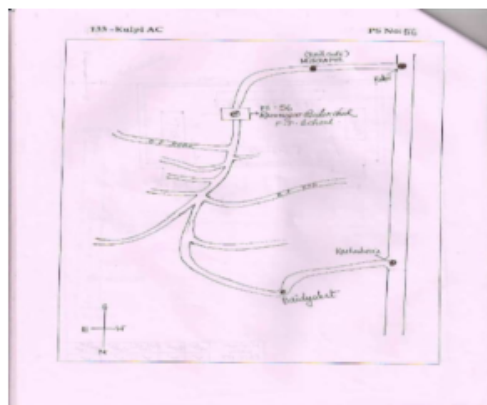

Nazri Naksha