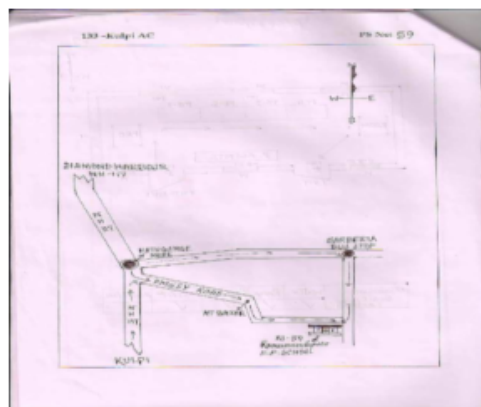

Key MAP View