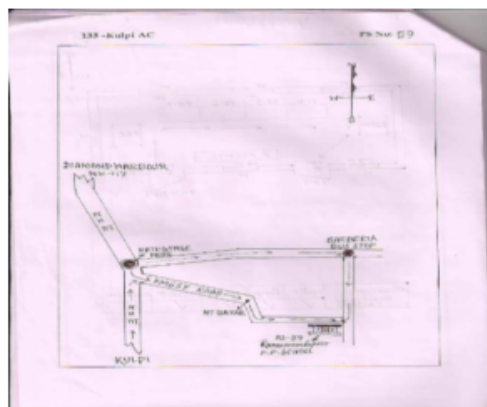

Nazri Naksha