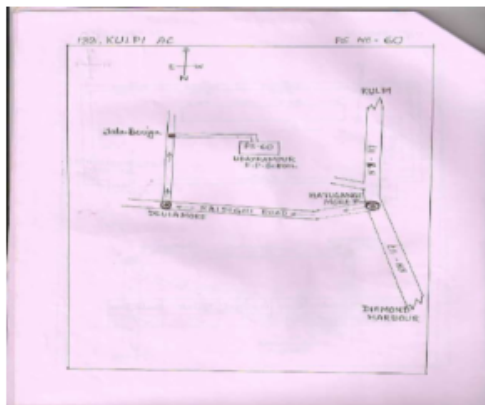

Nazri Naksha