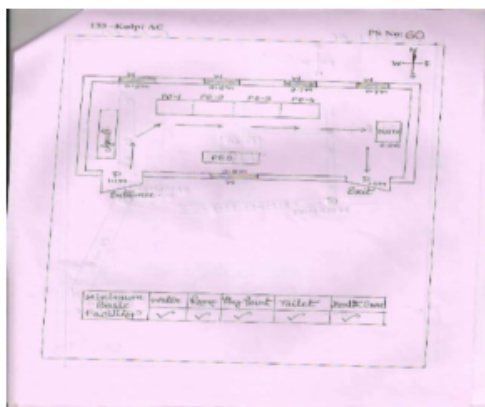

নির্বাচক নিবন্ধন আধিকারিকের স্বাক্ষর

Nazri Naksha

Google Map View

Polling Station Building Front View

Polling Station Front View

Cad View

Key MAP View

1 নাম : কুমা কয়াল স্বামীর নাম: শ্যামল কয়াল বাড়ির নং : এন0116 বয়স : 41 লিঙ্গ : মহিলা	RUN2068310 ফটো উপলব্ধ	2 নাম : সৌমেন কয়াল পিতার নাম: বাবল কয়াল বাড়ির নং : এন0104 বয়স : 24 লিঙ্গ : পুরুষ	RUN2135747 ফটো উপলব্ধ	3 নাম : বৈশাখী কয়াল স্বামীর নাম: গৌরাজ কয়াল বাড়ির নং : n0121 বয়স : 26 লিঙ্গ : মহিলা	RUN1770015 ফটো উপলব্ধ
4 নাম : সুমন কয়াল পিতার নাম: বাবল কয়াল বাড়ির নং : এন0104 বয়স : 25 লিঙ্গ : পুরুষ	RUN2068427 ফটো উপলব্ধ	5 নাম : মধুমিতা কয়াল স্বামীর নাম: সুজয় কয়াল বাড়ির নং : এন0103 বয়স : 25 লিঙ্গ : মহিলা	RUN2068047 ফটো উপলব্ধ	6 নাম : সুরভ কয়াল পিতার নাম: মিহির কয়াল বাড়ির নং : এন0104 বয়স : 23 লিঙ্গ : পুরুষ	RUN2068443 ফটো উপলব্ধ
7 নাম : বনশ্রী কয়াল স্বামীর নাম: লোকনাথ কয়াল বাড়ির নং : এন0126 বয়স : 24 লিঙ্গ : মহিলা	RUN2156313 ফটো উপলব্ধ	8 নাম : পল্লবী হালদার স্বামীর নাম: ভাস্কর হালদার বাড়ির নং : এন0121 বয়স : 22 লিঙ্গ : মহিলা	RUN2156115 ফটো উপলব্ধ	9 নাম : খুশি কুমারী কয়াল স্বামীর নাম: কারাগুণ কয়াল বাড়ির নং : এন0111 বয়স : 23 লিঙ্গ : মহিলা	RUN2166890 ফটো উপলব্ধ
10 নাম : বিশাখা কয়াল স্বামীর নাম: ভাস্কর কয়াল বাড়ির নং : এন0111 বয়স : 22 লিঙ্গ : মহিলা	RUN2166981 ফটো উপলব্ধ	11 নাম : সুপ্রিয়া কয়াল পিতার নাম: শক্তি কয়াল বাড়ির নং : এন0107 বয়স : 23 লিঙ্গ : মহিলা	RUN2170652 ফটো উপলব্ধ	12 নাম : কম্পনা কর্মকার স্বামীর নাম: আনন্দ কর্মকার বাড়ির নং : এন0092 বয়স : 24 লিঙ্গ : মহিলা	RUN2168409 ফটো উপলব্ধ
13 নাম : রাখী কর্মকার পিতার নাম: নারায়ণ কর্মকার বাড়ির নং : এন0088 বয়স : 33 লিঙ্গ : মহিলা	RUN2067817 ফটো উপলব্ধ	14 নাম : সবিতা কর্মকার স্বামীর নাম: শ্যামল কর্মকার বাড়ির নং : এন0138 বয়স : 39 লিঙ্গ : মহিলা	NSE1153261 ফটো উপলব্ধ	15 নাম : সরজু কর্মকার স্বামীর নাম: ভাস্কর কর্মকার বাড়ির নং : n0089 বয়স : 28 লিঙ্গ : মহিলা	RUN1769967 ফটো উপলব্ধ
16 নাম : সুদীপ্ত কর্মকার পিতার নাম: সনত কর্মকার বাড়ির নং : এন0138 বয়স : 23 লিঙ্গ : পুরুষ	RUN2068203 ফটো উপলব্ধ	17 নাম : সুজাতা গায়েন স্বামীর নাম: সুজয় গায়েন বাড়ির নং : n0035 বয়স : 46 লিঙ্গ : মহিলা	DQP2225951 ফটো উপলব্ধ	18 নাম : সুজয় গায়েন পিতার নাম: কালিপদ গায়েন বাড়ির নং : n0035 বয়স : 45 লিঙ্গ : পুরুষ	RUN1402122 ফটো উপলব্ধ
19 নাম : অঞ্জনা গায়েন স্বামীর নাম: অজয় গায়েন বাড়ির নং : n0035 বয়স : 48 লিঙ্গ : মহিলা	DQP2225977 ফটো উপলব্ধ	20 নাম : দেবলা গায়েন স্বামীর নাম: মোহন গায়েন বাড়ির নং : n0034 বয়স : 36 লিঙ্গ : মহিলা	RUN1105832 ফটো উপলব্ধ	21 নাম : মোহন গায়েন পিতার নাম: কানাই গায়েন বাড়ির নং : n0034 বয়স : 41 লিঙ্গ : পুরুষ	RUN1024462 ফটো উপলব্ধ
22 নাম : পোঙ্কারী গায়েন স্বামীর নাম: কানাই গায়েন বাড়ির নং : n0034 বয়স : 59 লিঙ্গ : মহিলা	WB/16/124/102407 ফটো উপলব্ধ	23 নাম : মদন গায়েন পিতার নাম: মাধাই গায়েন বাড়ির নং : n0032 বয়স : 33 লিঙ্গ : পুরুষ	RUN1183599 ফটো উপলব্ধ	24 নাম : দিবাকর গায়েন পিতার নাম: মাধাই গায়েন বাড়ির নং : n0032 বয়স : 40 লিঙ্গ : পুরুষ	RUN1105824 ফটো উপলব্ধ
25 নাম : বৃহস্পতি গায়েন স্বামীর নাম: মাধাই গায়েন বাড়ির নং : n0032 বয়স : 63 লিঙ্গ : মহিলা	DQP2225936 ফটো উপলব্ধ	26 নাম : মাধাই গায়েন পিতার নাম: মতিলাল গায়েন বাড়ির নং : n0032 বয়স : 68 লিঙ্গ : পুরুষ	WB/16/124/102394 ফটো উপলব্ধ	27 নাম : রামপ্রসাদ গায়েন পিতার নাম: মরু গায়েন বাড়ির নং : n0031 বয়স : 33 লিঙ্গ : পুরুষ	RUN1402247 ফটো উপলব্ধ
28 নাম : রেনুকা গায়েন স্বামীর নাম: মরু গায়েন বাড়ির নং : n0031 বয়স : 51 লিঙ্গ : মহিলা	WB/16/124/102408 ফটো উপলব্ধ	29 নাম : তাপস গায়েন পিতার নাম: মাধাই গায়েন বাড়ির নং : এন0001 বয়স : 25 লিঙ্গ : পুরুষ	RUN1800382 ফটো উপলব্ধ	30 নাম : মামনি গায়েন হালদার স্বামীর নাম: রামপ্রসাদ গায়েন বাড়ির নং : এন0031 বয়স : 32 লিঙ্গ : মহিলা	RUN1851716 ফটো উপলব্ধ