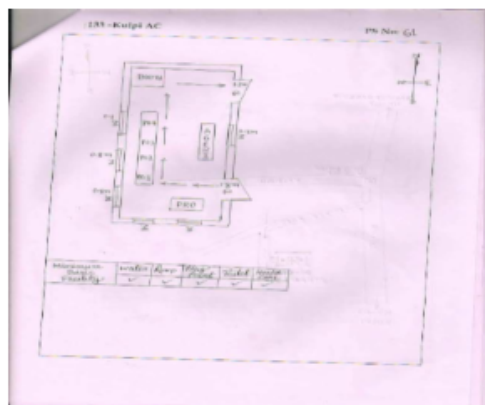

Cad View

Key MAP View