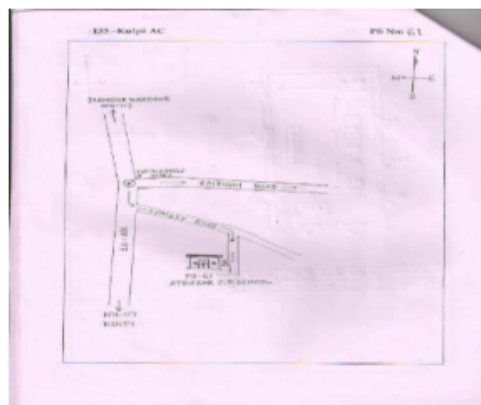

Cad View

Key MAP View