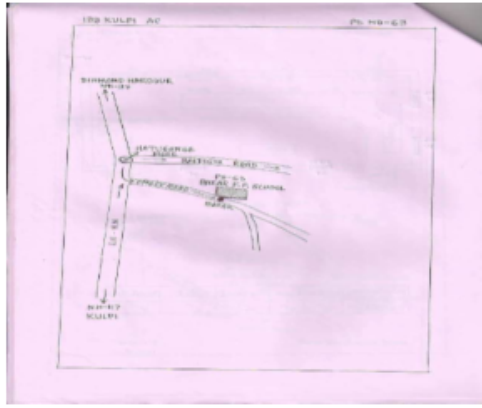

Nazri Naksha