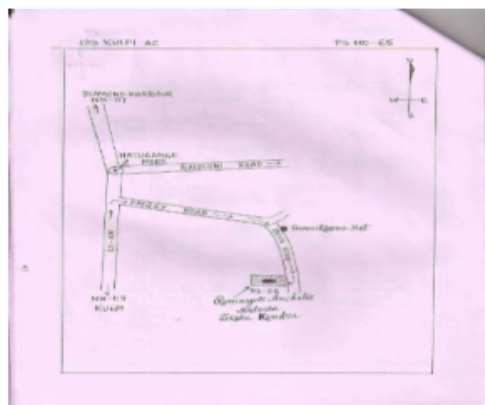

Nazri Naksha