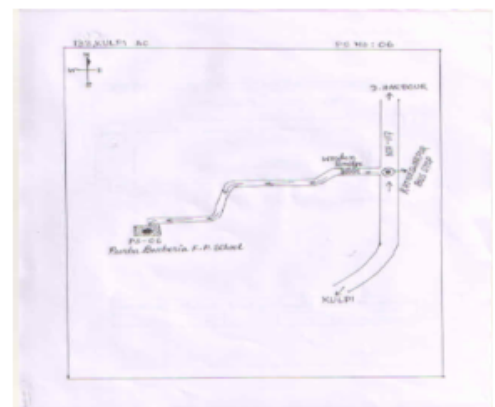

Key MAP View