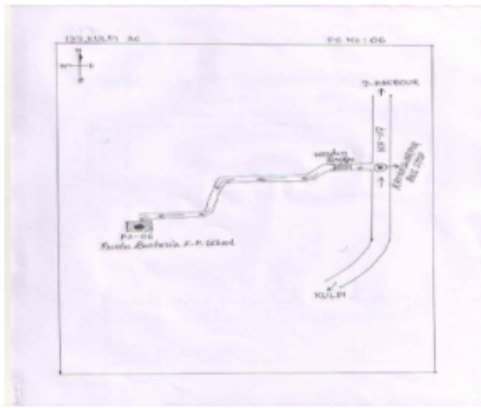

Nazri Naksha