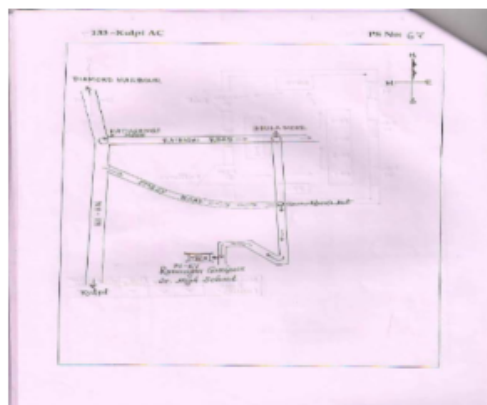

Nazri Naksha