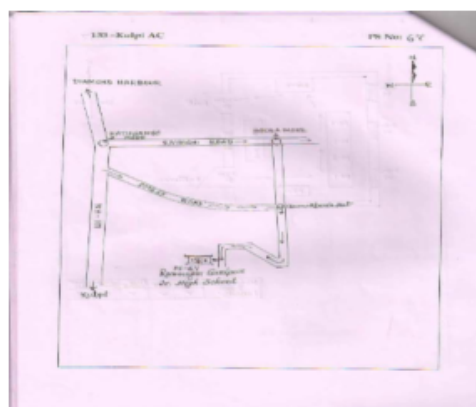

নির্বাচক নিবন্ধন আধিকারিকের স্বাক্ষর

Nazri Naksha

Google Map View

Polling Station Building Front View

Polling Station Front View

Cad View

Key MAP View

1 নাম : আনজুরা খাতুন স্বামীর নাম: আজহার উদ্দিন পাইক বাড়ির নং : n0014 বয়স : 27 লিঙ্গ : মহিলা	RUN1719475	ফটো উপলব্ধ	2 নাম : মোসাঃ ফজিলা খাতুন স্বামীর নাম: মোহাম্মদ আশরাফুল আলম পাইক বাড়ির নং : n0111 বয়স : 28 লিঙ্গ : মহিলা	RUN1589274	ফটো উপলব্ধ	3 নাম : আলেমা খাতুন পিতার নাম: ইরান মোল্লা বাড়ির নং : 00 বয়স : 25 লিঙ্গ : মহিলা	RUN1791060	ফটো উপলব্ধ
4 নাম : মাসকিনা খাতুন স্বামীর নাম: মোঃ মাহফুজ রহমান পাইক বাড়ির নং : n0104 বয়স : 28 লিঙ্গ : মহিলা	RUN1782051	ফটো উপলব্ধ	5 নাম : রেহেনা খাতুন পিতার নাম: কুতুবউদ্দিন হালদার বাড়ির নং : এন0099 বয়স : 31 লিঙ্গ : মহিলা	RUN1329630	ফটো উপলব্ধ	6 নাম : লাইলী খাতুন স্বামীর নাম: রাহাদুল পাইক বাড়ির নং : n0102 বয়স : 27 লিঙ্গ : মহিলা	RUN1782036	ফটো উপলব্ধ
7 নাম : তানজিলা খাতুন পিতার নাম: ওসমান আলি পাইক বাড়ির নং : n0103 বয়স : 28 লিঙ্গ : মহিলা	RUN1782044	ফটো উপলব্ধ	8 নাম : ছবিকুল খাতুন পিতার নাম: আনোয়ার হোসেন পাইক বাড়ির নং : n0100 বয়স : 26 লিঙ্গ : মহিলা	RUN1782010	ফটো উপলব্ধ	9 নাম : রুকাইয়া খাতুন পিতার নাম: ছাকাত আলি পাইক বাড়ির নং : n0099 বয়স : 27 লিঙ্গ : মহিলা	RUN1782002	ফটো উপলব্ধ
10 নাম : নাজিয়া খাতুন স্বামীর নাম: মারফত পাইক বাড়ির নং : n0098 বয়স : 27 লিঙ্গ : মহিলা	RUN1781996	ফটো উপলব্ধ	11 নাম : মদিনা খাতুন স্বামীর নাম: মনোয়ার হোসেন পাইক বাড়ির নং : এন0099 বয়স : 27 লিঙ্গ : মহিলা	RUN2072098	ফটো উপলব্ধ	12 নাম : পাপিয়া খাতুন পাইক স্বামীর নাম: গোলাম মাসুন পাইক বাড়ির নং : এন00 বয়স : 25 লিঙ্গ : মহিলা	RUN2268704	ফটো উপলব্ধ
13 নাম : গোলাম মাসুন পাইক পিতার নাম: হায়দার আলি পাইক বাড়ির নং : n0023 বয়স : 23 লিঙ্গ : পুরুষ	RUN1970797	ফটো উপলব্ধ	14 নাম : সাবেরা বিবি গাজী স্বামীর নাম: মনিরুল গাজী বাড়ির নং : n0065 বয়স : 46 লিঙ্গ : মহিলা	DQP2233005	ফটো উপলব্ধ	15 নাম : আবুল ফারুক ঘোরামী পিতার নাম: রসিদ ঘোরামী বাড়ির নং : n0021 বয়স : 23 লিঙ্গ : পুরুষ	RUN1279751	ফটো উপলব্ধ
16 নাম : জাসমিনা ঘোরামী স্বামীর নাম: আব্দুল কাহার ঘোরামী বাড়ির নং : n0021 বয়স : 33 লিঙ্গ : মহিলা	RUN1279702	ফটো উপলব্ধ	17 নাম : আব্দুল কাহার ঘোরামী পিতার নাম: রসিদ ঘোরামী বাড়ির নং : n0021 বয়স : 40 লিঙ্গ : পুরুষ	DQP2612919	ফটো উপলব্ধ	18 নাম : সাহাবান ঘোরামী স্বামীর নাম: রশিদ ঘোরামী বাড়ির নং : n0021 বয়স : 66 লিঙ্গ : মহিলা	WB/16/124/114522	ফটো উপলব্ধ
19 নাম : আবুল হোসেন ঘোরামী পিতার নাম: রসিদ ঘোরামী বাড়ির নং : n0021 বয়স : 31 লিঙ্গ : পুরুষ	RUN1279744	ফটো উপলব্ধ	20 নাম : রসিদ ঘোরামী পিতার নাম: জনাব ঘোরামী বাড়ির নং : n0021 বয়স : 69 লিঙ্গ : পুরুষ	DQP0206243	ফটো উপলব্ধ	21 নাম : নূর খাতুন ঘোরামী স্বামীর নাম: আবুল হোসেন ঘোরামী বাড়ির নং : এন0021 বয়স : 23 লিঙ্গ : মহিলা	RUN2206357	ফটো উপলব্ধ
22 নাম : তায়দা খাতুন পিতার নাম: রসিদ ঘোরামী বাড়ির নং : এন0021 বয়স : 22 লিঙ্গ : মহিলা	RUN2172203	ফটো উপলব্ধ	23 নাম : লিলুফা জমাদার পিতার নাম: সুজাউদ্দিন জমাদার বাড়ির নং : n001 বয়স : 27 লিঙ্গ : মহিলা	RUN1741412	ফটো উপলব্ধ	24 নাম : এস্তাজুল পাইক পিতার নাম: মেহেরাফ পাইক বাড়ির নং : N0032 বয়স : 24 লিঙ্গ : পুরুষ	RUN1970953	ফটো উপলব্ধ
25 নাম : নূরনেহার পাইক পিতার নাম: আইউব পাইক বাড়ির নং : N0025 বয়স : 59 লিঙ্গ : মহিলা	RUN1971217	ফটো উপলব্ধ	26 নাম : রুহিনা খাতুন পিতার নাম: রেজাউল হক পাইক বাড়ির নং : n0044 বয়স : 24 লিঙ্গ : মহিলা	RUN1970722	ফটো উপলব্ধ	27 নাম : করিরুল হোসেন পাইক পিতার নাম: সুজা উদ্দিন পাইক বাড়ির নং : n0096 বয়স : 23 লিঙ্গ : পুরুষ	RUN1971068	ফটো উপলব্ধ
28 নাম : বদরতেন পাইক স্বামীর নাম: হচেন আলি পাইক বাড়ির নং : n0014 বয়স : 71 লিঙ্গ : মহিলা	RUN2005759	ফটো উপলব্ধ	29 নাম : খালেদ পাইক পিতার নাম: এস্তাজ পাইক বাড়ির নং : n0044 বয়স : 86 লিঙ্গ : পুরুষ	RUN2005783	ফটো উপলব্ধ	30 নাম : সামিনা পাইক স্বামীর নাম: ছোরাবউদ্দিন পাইক বাড়ির নং : n0043 বয়স : 40 লিঙ্গ : মহিলা	DQP2233245	ফটো উপলব্ধ