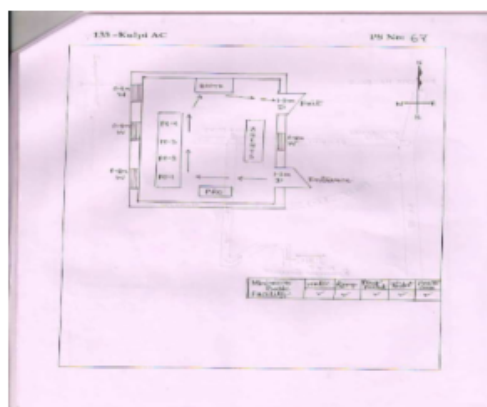

নির্বাচক নিবন্ধন আধিকারিকের স্বাক্ষর

Nazri Naksha

Google Map View

Polling Station Building Front View

Polling Station Front View

Cad View

Key MAP View

1 নাম : আনজুরা খাতুন স্বামীর নাম: আজহার উদ্দিন পাইক বাড়ির নং : n0014 বয়স : 27 লিঙ্গ : মহিলা	RUN1719475	ফটো উপলব্ধ	2 নাম : মোসাঃ ফজিলা খাতুন স্বামীর নাম: মোহাম্মদ আশরাফুল আলম পাইক বাড়ির নং : n0111 বয়স : 28 লিঙ্গ : মহিলা	RUN1589274	ফটো উপলব্ধ	3 নাম : আলেমা খাতুন পিতার নাম: ইরান মোল্লা বাড়ির নং : 00 বয়স : 25 লিঙ্গ : মহিলা	RUN1791060	ফটো উপলব্ধ
4 নাম : মাসকিনা খাতুন স্বামীর নাম: মোঃ মাহফুজ রহমান পাইক বাড়ির নং : n0104 বয়স : 28 লিঙ্গ : মহিলা	RUN1782051	ফটো উপলব্ধ	5 নাম : রেহেনা খাতুন পিতার নাম: কুতুবউদ্দিন হালদার বাড়ির নং : এন0099 বয়স : 31 লিঙ্গ : মহিলা	RUN1329630	ফটো উপলব্ধ	6 নাম : লাইলী খাতুন স্বামীর নাম: রাহাদুল পাইক বাড়ির নং : n0102 বয়স : 27 লিঙ্গ : মহিলা	RUN1782036	ফটো উপলব্ধ
7 নাম : তানজিলা খাতুন পিতার নাম: ওসমান আলি পাইক বাড়ির নং : n0103 বয়স : 28 লিঙ্গ : মহিলা	RUN1782044	ফটো উপলব্ধ	8 নাম : ছবিকুল খাতুন পিতার নাম: আনোয়ার হোসেন পাইক বাড়ির নং : n0100 বয়স : 26 লিঙ্গ : মহিলা	RUN1782010	ফটো উপলব্ধ	9 নাম : রুকাইয়া খাতুন পিতার নাম: ছাকাত আলি পাইক বাড়ির নং : n0099 বয়স : 27 লিঙ্গ : মহিলা	RUN1782002	ফটো উপলব্ধ
10 নাম : নাজিয়া খাতুন স্বামীর নাম: মারফত পাইক বাড়ির নং : n0098 বয়স : 27 লিঙ্গ : মহিলা	RUN1781996	ফটো উপলব্ধ	11 নাম : মদিনা খাতুন স্বামীর নাম: মনোয়ার হোসেন পাইক বাড়ির নং : এন0099 বয়স : 27 লিঙ্গ : মহিলা	RUN2072098	ফটো উপলব্ধ	12 নাম : পাপিয়া খাতুন পাইক স্বামীর নাম: গোলাম মাসুন পাইক বাড়ির নং : এন00 বয়স : 25 লিঙ্গ : মহিলা	RUN2268704	ফটো উপলব্ধ
13 নাম : গোলাম মাসুন পাইক পিতার নাম: হায়দার আলি পাইক বাড়ির নং : n0023 বয়স : 23 লিঙ্গ : পুরুষ	RUN1970797	ফটো উপলব্ধ	14 নাম : সাবেরা বিবি গাজী স্বামীর নাম: মনিরুল গাজী বাড়ির নং : n0065 বয়স : 46 লিঙ্গ : মহিলা	DQP2233005	ফটো উপলব্ধ	15 নাম : আবুল ফারুক ঘোরামী পিতার নাম: রসিদ ঘোরামী বাড়ির নং : n0021 বয়স : 23 লিঙ্গ : পুরুষ	RUN1279751	ফটো উপলব্ধ
16 নাম : জাসমিনা ঘোরামী স্বামীর নাম: আব্দুল কাহার ঘোরামী বাড়ির নং : n0021 বয়স : 33 লিঙ্গ : মহিলা	RUN1279702	ফটো উপলব্ধ	17 নাম : আব্দুল কাহার ঘোরামী পিতার নাম: রসিদ ঘোরামী বাড়ির নং : n0021 বয়স : 40 লিঙ্গ : পুরুষ	DQP2612919	ফটো উপলব্ধ	18 নাম : সাহাবান ঘোরামী স্বামীর নাম: রশিদ ঘোরামী বাড়ির নং : n0021 বয়স : 66 লিঙ্গ : মহিলা	WB/16/124/114522	ফটো উপলব্ধ
19 নাম : আবুল হোসেন ঘোরামী পিতার নাম: রসিদ ঘোরামী বাড়ির নং : n0021 বয়স : 31 লিঙ্গ : পুরুষ	RUN1279744	ফটো উপলব্ধ	20 নাম : রসিদ ঘোরামী পিতার নাম: জনাব ঘোরামী বাড়ির নং : n0021 বয়স : 69 লিঙ্গ : পুরুষ	DQP0206243	ফটো উপলব্ধ	21 নাম : নূর খাতুন ঘোরামী স্বামীর নাম: আবুল হোসেন ঘোরামী বাড়ির নং : এন0021 বয়স : 23 লিঙ্গ : মহিলা	RUN2206357	ফটো উপলব্ধ
22 নাম : তায়দা খাতুন পিতার নাম: রসিদ ঘোরামী বাড়ির নং : এন0021 বয়স : 22 লিঙ্গ : মহিলা	RUN2172203	ফটো উপলব্ধ	23 নাম : লিলুফা জমাদার পিতার নাম: সুজাউদ্দিন জমাদার বাড়ির নং : n001 বয়স : 27 লিঙ্গ : মহিলা	RUN1741412	ফটো উপলব্ধ	24 নাম : এস্তাজুল পাইক পিতার নাম: মেহেরাফ পাইক বাড়ির নং : N0032 বয়স : 24 লিঙ্গ : পুরুষ	RUN1970953	ফটো উপলব্ধ
25 নাম : নূরনেহার পাইক পিতার নাম: আইউব পাইক বাড়ির নং : N0025 বয়স : 59 লিঙ্গ : মহিলা	RUN1971217	ফটো উপলব্ধ	26 নাম : রুহিনা খাতুন পিতার নাম: রেজাউল হক পাইক বাড়ির নং : n0044 বয়স : 24 লিঙ্গ : মহিলা	RUN1970722	ফটো উপলব্ধ	27 নাম : করিরুল হোসেন পাইক পিতার নাম: সুজা উদ্দিন পাইক বাড়ির নং : n0096 বয়স : 23 লিঙ্গ : পুরুষ	RUN1971068	ফটো উপলব্ধ
28 নাম : বদরতেন পাইক স্বামীর নাম: হচেন আলি পাইক বাড়ির নং : n0014 বয়স : 71 লিঙ্গ : মহিলা	RUN2005759	ফটো উপলব্ধ	29 নাম : খালেদ পাইক পিতার নাম: এস্তাজ পাইক বাড়ির নং : n0044 বয়স : 86 লিঙ্গ : পুরুষ	RUN2005783	ফটো উপলব্ধ	30 নাম : সামিনা পাইক স্বামীর নাম: ছোরাবউদ্দিন পাইক বাড়ির নং : n0043 বয়স : 40 লিঙ্গ : মহিলা	DQP2233245	ফটো উপলব্ধ