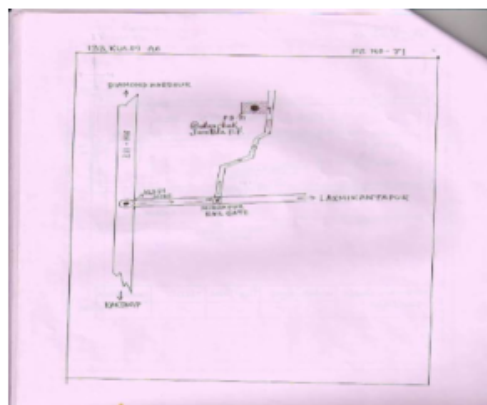

Nazri Naksha