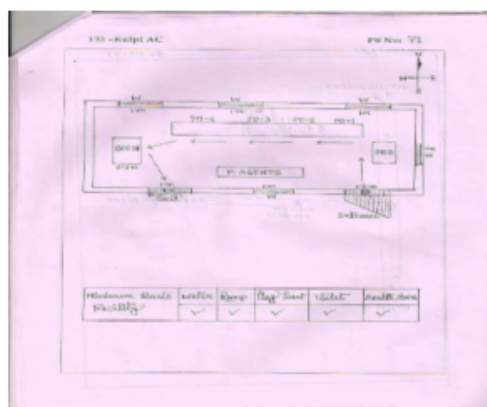

নির্বাচক নিবন্ধন আধিকারিকের স্বাক্ষর

Nazri Naksha

Google Map View

Polling Station Building Front View

Polling Station Front View

Cad View

Key MAP View

1 নাম : মনজিলা বিবি পিয়াদা স্বামীর নাম: বাপি পিয়াদা বাড়ির নং : n0150 বয়স : 40 লিঙ্গ : মহিলা	DQP2690527 ফটো উপলব্ধ	2 নাম : সাবির আলি সেখ পিতার নাম: সেলিম সেখ বাড়ির নং : n0151 বয়স : 40 লিঙ্গ : পুরুষ	DQP2690592 ফটো উপলব্ধ	3 নাম : সনজিৎ বাউর পিতার নাম: রবি বাউর বাড়ির নং : n0152 বয়স : 39 লিঙ্গ : পুরুষ	DQP2690600 ফটো উপলব্ধ
4 নাম : সুরাইয়া বিবি স্বামীর নাম: সাবির আলি সেখ বাড়ির নং : n0151 বয়স : 38 লিঙ্গ : মহিলা	RUN0299164 ফটো উপলব্ধ	5 নাম : রিয়া বাউর স্বামীর নাম: সনজিৎ বাউর বাড়ির নং : এন0152 বয়স : 24 লিঙ্গ : মহিলা	RUN2203735 ফটো উপলব্ধ	6 নাম : সত্যেন কয়াল পিতার নাম: সন্যাসি কয়াল বাড়ির নং : n0107 বয়স : 34 লিঙ্গ : পুরুষ	RUN1027317 ফটো উপলব্ধ
7 নাম : মঞ্জুরী কয়াল পিতার নাম: সন্যাসী কয়াল বাড়ির নং : n0107 বয়স : 37 লিঙ্গ : মহিলা	RUN1281625 ফটো উপলব্ধ	8 নাম : লতিকা কয়াল স্বামীর নাম: সন্যাসী কয়াল বাড়ির নং : n0107 বয়স : 57 লিঙ্গ : মহিলা	WB/16/124/147143 ফটো উপলব্ধ	9 নাম : প্রিয়াঙ্কা বাউর স্বামীর নাম: উত্তম বাউর বাড়ির নং : এন0011 বয়স : 24 লিঙ্গ : মহিলা	RUN2197911 ফটো উপলব্ধ
10 নাম : ফারহিন খাতুন স্বামীর নাম: মোঃআমির আলি সেখ বাড়ির নং : N0081 বয়স : 27 লিঙ্গ : মহিলা	RUN1719657 ফটো উপলব্ধ	11 নাম : মইদুল ইসলাম খান পিতার নাম: সুবিদ আলি খান বাড়ির নং : n0190 বয়স : 28 লিঙ্গ : পুরুষ	RUN1671015 ফটো উপলব্ধ	12 নাম : আফজা খান স্বামীর নাম: মোস্তাক খান বাড়ির নং : n0215 বয়স : 27 লিঙ্গ : মহিলা	RUN1782838 ফটো উপলব্ধ
13 নাম : মোঃ আমির আলি সেখ পিতার নাম: মোঃ সেলিম সেখ বাড়ির নং : n0081 বয়স : 35 লিঙ্গ : পুরুষ	RUN1027184 ফটো উপলব্ধ	14 নাম : সুরাজ খাঁন পিতার নাম: সুবিদালী খাঁন বাড়ির নং : n0081 বয়স : 33 লিঙ্গ : পুরুষ	RUN1508282 ফটো উপলব্ধ	15 নাম : মহঃ মোস্তাক খান পিতার নাম: সুবিদালী খান বাড়ির নং : n0081 বয়স : 29 লিঙ্গ : পুরুষ	RUN1508266 ফটো উপলব্ধ
16 নাম : টুসি খাতুন পিতার নাম: মামুদালী খান বাড়ির নং : n0081 বয়স : 31 লিঙ্গ : মহিলা	RUN1407220 ফটো উপলব্ধ	17 নাম : আঞ্জিনা বিবি স্বামীর নাম: কাসেম খাঁ বাড়ির নং : n0081 বয়স : 37 লিঙ্গ : মহিলা	DQP2617918 ফটো উপলব্ধ	18 নাম : কাসেম খাঁ মায়ের নাম: নেচারন বেওয়া বাড়ির নং : n0081 বয়স : 39 লিঙ্গ : পুরুষ	DQP2617892 ফটো উপলব্ধ
19 নাম : রেহেনা খান স্বামীর নাম: হাসেম খান বাড়ির নং : n0081 বয়স : 44 লিঙ্গ : মহিলা	DQP2248466 ফটো উপলব্ধ	20 নাম : ছায়েরা খাঁন স্বামীর নাম: সুবিদালী খাঁন বাড়ির নং : n0081 বয়স : 53 লিঙ্গ : মহিলা	WB/16/124/147386 ফটো উপলব্ধ	21 নাম : মৌলদন বিবি স্বামীর নাম: মোঃ সেলিম সেখ বাড়ির নং : n0081 বয়স : 56 লিঙ্গ : মহিলা	WB/16/124/147384 ফটো উপলব্ধ
22 নাম : সুবিদলী খাঁন পিতার নাম: আবদুল খাঁন বাড়ির নং : n0081 বয়স : 58 লিঙ্গ : পুরুষ	WB/16/124/147508 ফটো উপলব্ধ	23 নাম : রাকেশ খাঁন পিতার নাম: হাসেম খাঁন বাড়ির নং : n0081 বয়স : 29 লিঙ্গ : পুরুষ	RUN1508241 ফটো উপলব্ধ	24 নাম : হাসেম খাঁন পিতার নাম: হানিফ খাঁন বাড়ির নং : n0081 বয়স : 52 লিঙ্গ : পুরুষ	WB/16/124/147317 ফটো উপলব্ধ
25 নাম : নেছেরন খাঁন স্বামীর নাম: হানিফ খাঁন বাড়ির নং : n0081 বয়স : 66 লিঙ্গ : মহিলা	WB/16/124/147389 ফটো উপলব্ধ	26 নাম : রাবেয়া খাতুন স্বামীর নাম: সুরান খান বাড়ির নং : N0081 বয়স : 24 লিঙ্গ : মহিলা	RUN1972611 ফটো উপলব্ধ	27 নাম : টুপ্পা খান মায়ের নাম: সুকরতন খান বাড়ির নং : N0081 বয়স : 30 লিঙ্গ : মহিলা	RUN1971605 ফটো উপলব্ধ
28 নাম : সুরাতন খান স্বামীর নাম: মামুদালী খাঁন বাড়ির নং : n0081 বয়স : 61 লিঙ্গ : মহিলা	RUN2006674 ফটো উপলব্ধ	29 নাম : ঋতুকা জানা স্বামীর নাম: বাপ্পা জানা বাড়ির নং : N0206 বয়স : 25 লিঙ্গ : মহিলা	RUN1971647 ফটো উপলব্ধ	30 নাম : সুপ্রিয় হালদার পিতার নাম: প্রভাস চন্দ্র হালদার বাড়ির নং : N0072 বয়স : 24 লিঙ্গ : পুরুষ	RUN1971548 ফটো উপলব্ধ