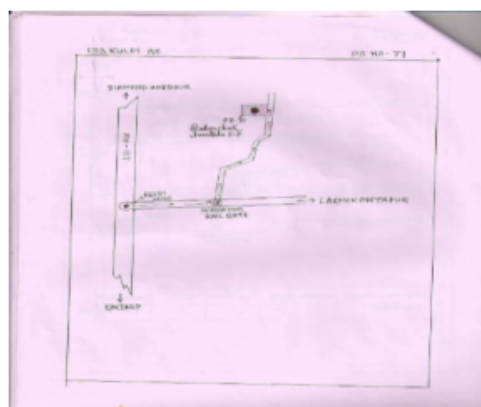

নির্বাচক নিবন্ধন আধিকারিকের স্বাক্ষর

Nazri Naksha

Google Map View

Polling Station Building Front View

Polling Station Front View

Cad View

Key MAP View

1 নাম : মনজিলা বিবি পিয়াদা স্বামীর নাম: বাপি পিয়াদা বাড়ির নং : n0150 বয়স : 40 লিঙ্গ : মহিলা	DQP2690527 ফটো উপলব্ধ	2 নাম : সাবির আলি সেখ পিতার নাম: সেলিম সেখ বাড়ির নং : n0151 বয়স : 40 লিঙ্গ : পুরুষ	DQP2690592 ফটো উপলব্ধ	3 নাম : সনজিৎ বাউর পিতার নাম: রবি বাউর বাড়ির নং : n0152 বয়স : 39 লিঙ্গ : পুরুষ	DQP2690600 ফটো উপলব্ধ
4 নাম : সুরাইয়া বিবি স্বামীর নাম: সাবির আলি সেখ বাড়ির নং : n0151 বয়স : 38 লিঙ্গ : মহিলা	RUN0299164 ফটো উপলব্ধ	5 নাম : রিয়া বাউর স্বামীর নাম: সনজিৎ বাউর বাড়ির নং : এন0152 বয়স : 24 লিঙ্গ : মহিলা	RUN2203735 ফটো উপলব্ধ	6 নাম : সত্যেন কয়াল পিতার নাম: সন্যাসি কয়াল বাড়ির নং : n0107 বয়স : 34 লিঙ্গ : পুরুষ	RUN1027317 ফটো উপলব্ধ
7 নাম : মঞ্জুরী কয়াল পিতার নাম: সন্যাসী কয়াল বাড়ির নং : n0107 বয়স : 37 লিঙ্গ : মহিলা	RUN1281625 ফটো উপলব্ধ	8 নাম : লতিকা কয়াল স্বামীর নাম: সন্যাসী কয়াল বাড়ির নং : n0107 বয়স : 57 লিঙ্গ : মহিলা	WB/16/124/147143 ফটো উপলব্ধ	9 নাম : প্রিয়াঙ্কা বাউর স্বামীর নাম: উত্তম বাউর বাড়ির নং : এন0011 বয়স : 24 লিঙ্গ : মহিলা	RUN2197911 ফটো উপলব্ধ
10 নাম : ফারহিন খাতুন স্বামীর নাম: মোঃআমির আলি সেখ বাড়ির নং : N0081 বয়স : 27 লিঙ্গ : মহিলা	RUN1719657 ফটো উপলব্ধ	11 নাম : মইদুল ইসলাম খান পিতার নাম: সুবিদ আলি খান বাড়ির নং : n0190 বয়স : 28 লিঙ্গ : পুরুষ	RUN1671015 ফটো উপলব্ধ	12 নাম : আফজা খান স্বামীর নাম: মোস্তাক খান বাড়ির নং : n0215 বয়স : 27 লিঙ্গ : মহিলা	RUN1782838 ফটো উপলব্ধ
13 নাম : মোঃ আমির আলি সেখ পিতার নাম: মোঃ সেলিম সেখ বাড়ির নং : n0081 বয়স : 35 লিঙ্গ : পুরুষ	RUN1027184 ফটো উপলব্ধ	14 নাম : সুরাজ খাঁন পিতার নাম: সুবিদালী খাঁন বাড়ির নং : n0081 বয়স : 33 লিঙ্গ : পুরুষ	RUN1508282 ফটো উপলব্ধ	15 নাম : মহঃ মোস্তাক খান পিতার নাম: সুবিদালী খান বাড়ির নং : n0081 বয়স : 29 লিঙ্গ : পুরুষ	RUN1508266 ফটো উপলব্ধ
16 নাম : টুসি খাতুন পিতার নাম: মামুদালী খান বাড়ির নং : n0081 বয়স : 31 লিঙ্গ : মহিলা	RUN1407220 ফটো উপলব্ধ	17 নাম : আঞ্জিনা বিবি স্বামীর নাম: কাসেম খাঁ বাড়ির নং : n0081 বয়স : 37 লিঙ্গ : মহিলা	DQP2617918 ফটো উপলব্ধ	18 নাম : কাসেম খাঁ মায়ের নাম: নেচারন বেওয়া বাড়ির নং : n0081 বয়স : 39 লিঙ্গ : পুরুষ	DQP2617892 ফটো উপলব্ধ
19 নাম : রেহেনা খান স্বামীর নাম: হাসেম খান বাড়ির নং : n0081 বয়স : 44 লিঙ্গ : মহিলা	DQP2248466 ফটো উপলব্ধ	20 নাম : ছায়েরা খাঁন স্বামীর নাম: সুবিদালী খাঁন বাড়ির নং : n0081 বয়স : 53 লিঙ্গ : মহিলা	WB/16/124/147386 ফটো উপলব্ধ	21 নাম : মৌলদন বিবি স্বামীর নাম: মোঃ সেলিম সেখ বাড়ির নং : n0081 বয়স : 56 লিঙ্গ : মহিলা	WB/16/124/147384 ফটো উপলব্ধ
22 নাম : সুবিদলী খাঁন পিতার নাম: আবদুল খাঁন বাড়ির নং : n0081 বয়স : 58 লিঙ্গ : পুরুষ	WB/16/124/147508 ফটো উপলব্ধ	23 নাম : রাকেশ খাঁন পিতার নাম: হাসেম খাঁন বাড়ির নং : n0081 বয়স : 29 লিঙ্গ : পুরুষ	RUN1508241 ফটো উপলব্ধ	24 নাম : হাসেম খাঁন পিতার নাম: হানিফ খাঁন বাড়ির নং : n0081 বয়স : 52 লিঙ্গ : পুরুষ	WB/16/124/147317 ফটো উপলব্ধ
25 নাম : নেছেরন খাঁন স্বামীর নাম: হানিফ খাঁন বাড়ির নং : n0081 বয়স : 66 লিঙ্গ : মহিলা	WB/16/124/147389 ফটো উপলব্ধ	26 নাম : রাবেয়া খাতুন স্বামীর নাম: সুরান খান বাড়ির নং : N0081 বয়স : 24 লিঙ্গ : মহিলা	RUN1972611 ফটো উপলব্ধ	27 নাম : টুপ্পা খান মায়ের নাম: সুকরতন খান বাড়ির নং : N0081 বয়স : 30 লিঙ্গ : মহিলা	RUN1971605 ফটো উপলব্ধ
28 নাম : সুরাতন খান স্বামীর নাম: মামুদালী খাঁন বাড়ির নং : n0081 বয়স : 61 লিঙ্গ : মহিলা	RUN2006674 ফটো উপলব্ধ	29 নাম : ঋতুকা জানা স্বামীর নাম: বাপ্পা জানা বাড়ির নং : N0206 বয়স : 25 লিঙ্গ : মহিলা	RUN1971647 ফটো উপলব্ধ	30 নাম : সুপ্রিয় হালদার পিতার নাম: প্রভাস চন্দ্র হালদার বাড়ির নং : N0072 বয়স : 24 লিঙ্গ : পুরুষ	RUN1971548 ফটো উপলব্ধ