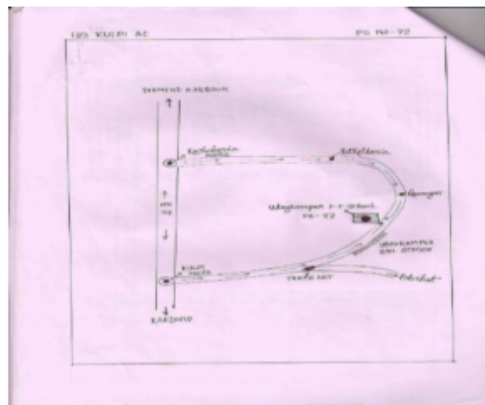

নির্বাচক নিবন্ধন আধিকারিকের স্বাক্ষর

Nazri Naksha

Google Map View

Polling Station Building Front View

Polling Station Front View

Cad View

Key MAP View

1 নাম : সুকৃতি মন্ডল পিতার নাম: ধনঞ্জয় মন্ডল বাড়ির নং : n0050 বয়স : 32 লিঙ্গ : পুরুষ	RUN1408426 ফটো উপলব্ধ	2 নাম : হাওয়াজান বিবি স্বামীর নাম: সাহাজান আলি খাঁ বাড়ির নং : 548 বয়স : 45 লিঙ্গ : মহিলা	DQP1370683 ফটো উপলব্ধ	3 নাম : ইয়ামিন আলি মোল্লা পিতার নাম: মস্তাজ আলি মোল্লা বাড়ির নং : n0050 বয়স : 40 লিঙ্গ : পুরুষ	DQP2451037 ফটো উপলব্ধ
4 নাম : মদিনা বিবি স্বামীর নাম: ইসমাইল মোল্লা বাড়ির নং : n0050 বয়স : 47 লিঙ্গ : মহিলা	DQP1370691 ফটো উপলব্ধ	5 নাম : ইসমাইল মোল্লা পিতার নাম: মস্তাজ আলি মোল্লা বাড়ির নং : n0050 বয়স : 57 লিঙ্গ : পুরুষ	WB/16/124/129040 ফটো উপলব্ধ	6 নাম : হালিমিন বিবি স্বামীর নাম: মস্তাজ আলি বাড়ির নং : n0050 বয়স : 75 লিঙ্গ : মহিলা	WB/16/124/129068 ফটো উপলব্ধ
7 নাম : নুরাশ্বিনা মোল্লা স্বামীর নাম: রাইহান মোল্লা বাড়ির নং : n0052 বয়স : 30 লিঙ্গ : মহিলা	RUN1408509 ফটো উপলব্ধ	8 নাম : রাইহান মোল্লা পিতার নাম: এস্তাজ আলি মোল্লা বাড়ির নং : n0052 বয়স : 30 লিঙ্গ : পুরুষ	RUN1028042 ফটো উপলব্ধ	9 নাম : রোশনারা মোল্লা স্বামীর নাম: মিরজান মোল্লা বাড়ির নং : n0052 বয়স : 30 লিঙ্গ : মহিলা	DQP2240778 ফটো উপলব্ধ
10 নাম : খতেজা বিবি স্বামীর নাম: এস্তাজ আলি বাড়ির নং : n0052 বয়স : 65 লিঙ্গ : মহিলা	WB/16/124/129199 ফটো উপলব্ধ	11 নাম : মনিরা বিবি মোল্লা স্বামীর নাম: মিরজান আলি মোল্লা বাড়ির নং : n0052 বয়স : 32 লিঙ্গ : মহিলা	RUN1283316 ফটো উপলব্ধ	12 নাম : মিরজান আলি মোল্লা পিতার নাম: এস্তাজ আলি মোল্লা বাড়ির নং : n0052 বয়স : 39 লিঙ্গ : পুরুষ	DQP2688059 ফটো উপলব্ধ
13 নাম : মো বড়জান মোল্লা পিতার নাম: এস্তাজ আলি মোল্লা বাড়ির নং : n0052 বয়স : 40 লিঙ্গ : পুরুষ	DQP2240760 ফটো উপলব্ধ	14 নাম : উসাইদ মোল্লা পিতার নাম: বড়জান মোল্লা বাড়ির নং : এন0052 বয়স : 20 লিঙ্গ : পুরুষ	RUN2317220 ফটো উপলব্ধ	15 নাম : গোলাম হোসেন কয়াল পিতার নাম: দাউদ আলি কয়াল বাড়ির নং : n0022 বয়স : 29 লিঙ্গ : পুরুষ	RUN1508704 ফটো উপলব্ধ
16 নাম : জাহাঙ্গীর হোসেন কয়াল পিতার নাম: দাউদ আলি কয়াল বাড়ির নং : n0022 বয়স : 42 লিঙ্গ : পুরুষ	DQP2240646 ফটো উপলব্ধ	17 নাম : আনোয়ার হোসেন কয়াল পিতার নাম: দাউদ আলি কয়াল বাড়ির নং : n0022 বয়স : 47 লিঙ্গ : পুরুষ	RUN1108992 ফটো উপলব্ধ	18 নাম : দাউদ আলি কয়াল পিতার নাম: অম্বর আলি কয়াল বাড়ির নং : n0022 বয়স : 71 লিঙ্গ : পুরুষ	WB/16/124/129377 ফটো উপলব্ধ
19 নাম : নূরহোসেন কয়াল পিতার নাম: দাউদ কয়াল বাড়ির নং : n0022 বয়স : 32 লিঙ্গ : পুরুষ	RUN1283522 ফটো উপলব্ধ	20 নাম : পারভিনা কয়াল স্বামীর নাম: আলমগীর কয়াল বাড়ির নং : n0022 বয়স : 33 লিঙ্গ : মহিলা	RUN1283472 ফটো উপলব্ধ	21 নাম : আলমগীর কয়াল পিতার নাম: দাউদ কয়াল বাড়ির নং : n0022 বয়স : 40 লিঙ্গ : পুরুষ	RUN1028034 ফটো উপলব্ধ
22 নাম : সামুদা মোল্লা স্বামীর নাম: ইয়ামিন আলি মোল্লা বাড়ির নং : n0050 বয়স : 29 লিঙ্গ : মহিলা	RUN1586445 ফটো উপলব্ধ	23 নাম : আয়েষা বিবি স্বামীর নাম: লতিফ হালদার বাড়ির নং : n0029 বয়স : 49 লিঙ্গ : মহিলা	DQP1371020 ফটো উপলব্ধ	24 নাম : সাজিদা কয়াল স্বামীর নাম: নূর হোসেন কয়াল বাড়ির নং : N0022 বয়স : 24 লিঙ্গ : মহিলা	RUN1973353 ফটো উপলব্ধ
25 নাম : ওমর ফারুক মোল্লা পিতার নাম: ইসমাইল মোল্লা বাড়ির নং : N0050 বয়স : 25 লিঙ্গ : পুরুষ	RUN1973643 ফটো উপলব্ধ	26 নাম : সালেমা খাতুন স্বামীর নাম: আবুল হোসেন কয়াল বাড়ির নং : n0022 বয়স : 28 লিঙ্গ : মহিলা	RUN1973759 ফটো উপলব্ধ	27 নাম : আবুল হোসেন কয়াল পিতার নাম: দাউদ আলি কয়াল বাড়ির নং : N0045 বয়স : 31 লিঙ্গ : পুরুষ	RUN1282805 ফটো উপলব্ধ
28 নাম : ইসরাফিল মোল্লা পিতার নাম: মস্তাজ আলি মোল্লা বাড়ির নং : 295 বয়স : 43 লিঙ্গ : পুরুষ	RUN1938091 ফটো উপলব্ধ	29 নাম : আসমিনা কয়াল পিতার নাম: দাউদ আলি কয়াল বাড়ির নং : n0022 বয়স : 78 লিঙ্গ : মহিলা	DQP2687945 ফটো উপলব্ধ	30 নাম : ইয়ামিন আলি মোল্লা পিতার নাম: মস্তাজ আলি মোল্লা বাড়ির নং : n0050 বয়স : 42 লিঙ্গ : পুরুষ	DQP2451102 ফটো উপলব্ধ