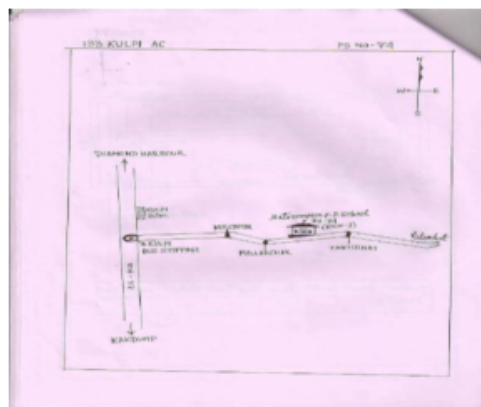

নির্বাচক নিবন্ধন আধিকারিকের স্বাক্ষর

Nazri Naksha

Google Map View

Polling Station Building Front View

Polling Station Front View

Cad View

Key MAP View

1 নাম : শঙ্কর কর্মকার পিতার নাম: কৃষ্ণধন কর্মকার বাড়ির নং : n0005 বয়স : 73 লিঙ্গ : পুরুষ	RUN1903327 ফটো উপলব্ধ	2 নাম : খোকন কর্মকার পিতার নাম: শম্ভুনাথ কর্মকার বাড়ির নং : n0005 বয়স : 30 লিঙ্গ : পুরুষ	RUN1508878 ফটো উপলব্ধ	3 নাম : বকুল কর্মকার স্বামীর নাম: ভৃগুদল কর্মকার বাড়ির নং : n0005 বয়স : 35 লিঙ্গ : মহিলা	RUN1508886 ফটো উপলব্ধ
4 নাম : ভৃগুদল কর্মকার পিতার নাম: বাপী কর্মকার বাড়ির নং : n0005 বয়স : 45 লিঙ্গ : পুরুষ	RUN1283779 ফটো উপলব্ধ	5 নাম : পূর্ণিমা কর্মকার মায়ের নাম: সাবিত্রী কর্মকার বাড়ির নং : n0005 বয়স : 36 লিঙ্গ : মহিলা	RUN1508811 ফটো উপলব্ধ	6 নাম : সাবিত্রী কর্মকার স্বামীর নাম: বাপী কর্মকার বাড়ির নং : n0005 বয়স : 56 লিঙ্গ : মহিলা	WB/16/124/120323 ফটো উপলব্ধ
7 নাম : শ্যামলী কর্মকার স্বামীর নাম: শম্ভুনাথ কর্মকার বাড়ির নং : n0005 বয়স : 57 লিঙ্গ : মহিলা	WB/16/124/120209 ফটো উপলব্ধ	8 নাম : তারকনাথ কর্মকার পিতার নাম: পালান কর্মকার বাড়ির নং : n0005 বয়স : 39 লিঙ্গ : পুরুষ	RUN0957506 ফটো উপলব্ধ	9 নাম : সরস্বতী কর্মকার স্বামীর নাম: পালান কর্মকার বাড়ির নং : n0005 বয়স : 66 লিঙ্গ : মহিলা	WB/16/124/120324 ফটো উপলব্ধ
10 নাম : পরমেশ্বর কর্মকার পিতার নাম: কৃষ্ণধন কর্মকার বাড়ির নং : n0005 বয়স : 49 লিঙ্গ : পুরুষ	WB/16/124/120234 ফটো উপলব্ধ	11 নাম : সমীর কর্মকার পিতার নাম: শঙ্কর কর্মকার বাড়ির নং : n0005 বয়স : 46 লিঙ্গ : পুরুষ	RUN0312561 ফটো উপলব্ধ	12 নাম : কানন কর্মকার স্বামীর নাম: শঙ্কর কর্মকার বাড়ির নং : n0005 বয়স : 65 লিঙ্গ : মহিলা	RUN1903384 ফটো উপলব্ধ
13 নাম : পুলক কর্মকার পিতার নাম: শংকর কর্মকার বাড়ির নং : এন001 বয়স : 22 লিঙ্গ : পুরুষ	RUN2283513 ফটো উপলব্ধ	14 নাম : সম্পা কর্মকার হালদার স্বামীর নাম: তারকনাথ কর্মকার বাড়ির নং : n0140 বয়স : 30 লিঙ্গ : মহিলা	RUN1672252 ফটো উপলব্ধ	15 নাম : স্বপ্না দাস স্বামীর নাম: পলাশ দাস বাড়ির নং : n0014 বয়স : 31 লিঙ্গ : মহিলা	RUN1408913 ফটো উপলব্ধ
16 নাম : পলাশ দাস মায়ের নাম: নমিতা দাস বাড়ির নং : n0014 বয়স : 34 লিঙ্গ : পুরুষ	RUN1408806 ফটো উপলব্ধ	17 নাম : নমিতা দাস পিতার নাম: প্রফুল্ল দাস বাড়ির নং : n0014 বয়স : 46 লিঙ্গ : মহিলা	WB/16/124/120345 ফটো উপলব্ধ	18 নাম : শিবানী নস্কর স্বামীর নাম: আন্তিক নস্কর বাড়ির নং : n0001 বয়স : 57 লিঙ্গ : মহিলা	DQP1371244 ফটো উপলব্ধ
19 নাম : আন্তিক নস্কর পিতার নাম: ধনঞ্জয় নস্কর বাড়ির নং : n0001 বয়স : 65 লিঙ্গ : পুরুষ	DQP1371236 ফটো উপলব্ধ	20 নাম : দোলন নস্কর স্বামীর নাম: বিকাশ নস্কর বাড়ির নং : n0124 বয়স : 27 লিঙ্গ : মহিলা	RUN1672096 ফটো উপলব্ধ	21 নাম : মধুমিতা হালদার স্বামীর নাম: অমিত হালদার বাড়ির নং : N0001 বয়স : 26 লিঙ্গ : মহিলা	RUN1973940 ফটো উপলব্ধ
22 নাম : বিষ্ণুপ্রিয়া মন্ডল নস্কর স্বামীর নাম: মন্ডল নস্কর বাড়ির নং : এন0001 বয়স : 26 লিঙ্গ : মহিলা	RUN2284024 ফটো উপলব্ধ	23 নাম : আল্পনা (মন্ডল) পাইক স্বামীর নাম: মিহির পাইক বাড়ির নং : N0001 বয়স : 38 লিঙ্গ : মহিলা	RUN1973924 ফটো উপলব্ধ	24 নাম : বিকাশ নস্কর পিতার নাম: আন্তিক নস্কর বাড়ির নং : n0001 বয়স : 38 লিঙ্গ : পুরুষ	RUN0957449 ফটো উপলব্ধ
25 নাম : শম্ভু নস্কর পিতার নাম: মুগাল কান্তি নস্কর বাড়ির নং : এন001 বয়স : 26 লিঙ্গ : পুরুষ	RUN2287019 ফটো উপলব্ধ	26 নাম : সনাতন পাইক পিতার নাম: বসন্ত কুমার পাইক বাড়ির নং : n0019 বয়স : 67 লিঙ্গ : মহিলা	WB/16/124/120097 ফটো উপলব্ধ	27 নাম : জ্যোতির্ময় পাইক পিতার নাম: বিজয় কৃষ্ণ পাইক বাড়ির নং : n0007 বয়স : 76 লিঙ্গ : পুরুষ	WB/16/124/120041 ফটো উপলব্ধ
28 নাম : স্বপন পাইক পিতার নাম: অময় পাইক বাড়ির নং : n0016 বয়স : 48 লিঙ্গ : পুরুষ	DQP2236693 ফটো উপলব্ধ	29 নাম : ভূপতি পাইক পিতার নাম: চৌধুরী পাইক বাড়ির নং : n0032 বয়স : 67 লিঙ্গ : পুরুষ	WB/16/124/120010 ফটো উপলব্ধ	30 নাম : রতন পাইক পিতার নাম: কালিপদ পাইক বাড়ির নং : n0031 বয়স : 35 লিঙ্গ : পুরুষ	RUN1028109 ফটো উপলব্ধ