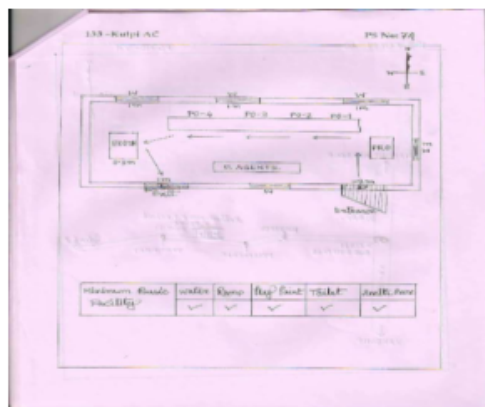

নির্বাচক নিবন্ধন আধিকারিকের স্বাক্ষর

Nazri Naksha

Google Map View

Polling Station Building Front View

Polling Station Front View

Cad View

Key MAP View

1 নাম : শঙ্কর কর্মকার পিতার নাম: কৃষ্ণধন কর্মকার বাড়ির নং : n0005 বয়স : 73 লিঙ্গ : পুরুষ	RUN1903327 ফটো উপলব্ধ	2 নাম : খোকন কর্মকার পিতার নাম: শম্ভুনাথ কর্মকার বাড়ির নং : n0005 বয়স : 30 লিঙ্গ : পুরুষ	RUN1508878 ফটো উপলব্ধ	3 নাম : বকুল কর্মকার স্বামীর নাম: ভৃগুদল কর্মকার বাড়ির নং : n0005 বয়স : 35 লিঙ্গ : মহিলা	RUN1508886 ফটো উপলব্ধ
4 নাম : ভৃগুদল কর্মকার পিতার নাম: বাপী কর্মকার বাড়ির নং : n0005 বয়স : 45 লিঙ্গ : পুরুষ	RUN1283779 ফটো উপলব্ধ	5 নাম : পূর্ণিমা কর্মকার মায়ের নাম: সাবিত্রী কর্মকার বাড়ির নং : n0005 বয়স : 36 লিঙ্গ : মহিলা	RUN1508811 ফটো উপলব্ধ	6 নাম : সাবিত্রী কর্মকার স্বামীর নাম: বাপী কর্মকার বাড়ির নং : n0005 বয়স : 56 লিঙ্গ : মহিলা	WB/16/124/120323 ফটো উপলব্ধ
7 নাম : শ্যামলী কর্মকার স্বামীর নাম: শম্ভুনাথ কর্মকার বাড়ির নং : n0005 বয়স : 57 লিঙ্গ : মহিলা	WB/16/124/120209 ফটো উপলব্ধ	8 নাম : তারকনাথ কর্মকার পিতার নাম: পালান কর্মকার বাড়ির নং : n0005 বয়স : 39 লিঙ্গ : পুরুষ	RUN0957506 ফটো উপলব্ধ	9 নাম : সরস্বতী কর্মকার স্বামীর নাম: পালান কর্মকার বাড়ির নং : n0005 বয়স : 66 লিঙ্গ : মহিলা	WB/16/124/120324 ফটো উপলব্ধ
10 নাম : পরমেশ্বর কর্মকার পিতার নাম: কৃষ্ণধন কর্মকার বাড়ির নং : n0005 বয়স : 49 লিঙ্গ : পুরুষ	WB/16/124/120234 ফটো উপলব্ধ	11 নাম : সমীর কর্মকার পিতার নাম: শঙ্কর কর্মকার বাড়ির নং : n0005 বয়স : 46 লিঙ্গ : পুরুষ	RUN0312561 ফটো উপলব্ধ	12 নাম : কানন কর্মকার স্বামীর নাম: শঙ্কর কর্মকার বাড়ির নং : n0005 বয়স : 65 লিঙ্গ : মহিলা	RUN1903384 ফটো উপলব্ধ
13 নাম : পুলক কর্মকার পিতার নাম: শংকর কর্মকার বাড়ির নং : এন001 বয়স : 22 লিঙ্গ : পুরুষ	RUN2283513 ফটো উপলব্ধ	14 নাম : সম্পা কর্মকার হালদার স্বামীর নাম: তারকনাথ কর্মকার বাড়ির নং : n0140 বয়স : 30 লিঙ্গ : মহিলা	RUN1672252 ফটো উপলব্ধ	15 নাম : স্বপ্না দাস স্বামীর নাম: পলাশ দাস বাড়ির নং : n0014 বয়স : 31 লিঙ্গ : মহিলা	RUN1408913 ফটো উপলব্ধ
16 নাম : পলাশ দাস মায়ের নাম: নমিতা দাস বাড়ির নং : n0014 বয়স : 34 লিঙ্গ : পুরুষ	RUN1408806 ফটো উপলব্ধ	17 নাম : নমিতা দাস পিতার নাম: প্রফুল্ল দাস বাড়ির নং : n0014 বয়স : 46 লিঙ্গ : মহিলা	WB/16/124/120345 ফটো উপলব্ধ	18 নাম : শিবানী নস্কর স্বামীর নাম: আন্তিক নস্কর বাড়ির নং : n0001 বয়স : 57 লিঙ্গ : মহিলা	DQP1371244 ফটো উপলব্ধ
19 নাম : আন্তিক নস্কর পিতার নাম: ধনঞ্জয় নস্কর বাড়ির নং : n0001 বয়স : 65 লিঙ্গ : পুরুষ	DQP1371236 ফটো উপলব্ধ	20 নাম : দোলন নস্কর স্বামীর নাম: বিকাশ নস্কর বাড়ির নং : n0124 বয়স : 27 লিঙ্গ : মহিলা	RUN1672096 ফটো উপলব্ধ	21 নাম : মধুমিতা হালদার স্বামীর নাম: অমিত হালদার বাড়ির নং : N0001 বয়স : 26 লিঙ্গ : মহিলা	RUN1973940 ফটো উপলব্ধ
22 নাম : বিষ্ণুপ্রিয়া মন্ডল নস্কর স্বামীর নাম: মন্ডল নস্কর বাড়ির নং : এন0001 বয়স : 26 লিঙ্গ : মহিলা	RUN2284024 ফটো উপলব্ধ	23 নাম : আল্পনা (মন্ডল) পাইক স্বামীর নাম: মিহির পাইক বাড়ির নং : N0001 বয়স : 38 লিঙ্গ : মহিলা	RUN1973924 ফটো উপলব্ধ	24 নাম : বিকাশ নস্কর পিতার নাম: আন্তিক নস্কর বাড়ির নং : n0001 বয়স : 38 লিঙ্গ : পুরুষ	RUN0957449 ফটো উপলব্ধ
25 নাম : শম্ভু নস্কর পিতার নাম: মুগাল কান্তি নস্কর বাড়ির নং : এন001 বয়স : 26 লিঙ্গ : পুরুষ	RUN2287019 ফটো উপলব্ধ	26 নাম : সনাতন পাইক পিতার নাম: বসন্ত কুমার পাইক বাড়ির নং : n0019 বয়স : 67 লিঙ্গ : মহিলা	WB/16/124/120097 ফটো উপলব্ধ	27 নাম : জ্যোতির্ময় পাইক পিতার নাম: বিজয় কৃষ্ণ পাইক বাড়ির নং : n0007 বয়স : 76 লিঙ্গ : পুরুষ	WB/16/124/120041 ফটো উপলব্ধ
28 নাম : স্বপন পাইক পিতার নাম: অময় পাইক বাড়ির নং : n0016 বয়স : 48 লিঙ্গ : পুরুষ	DQP2236693 ফটো উপলব্ধ	29 নাম : ভূপতি পাইক পিতার নাম: চৌধুরী পাইক বাড়ির নং : n0032 বয়স : 67 লিঙ্গ : পুরুষ	WB/16/124/120010 ফটো উপলব্ধ	30 নাম : রতন পাইক পিতার নাম: কালিপদ পাইক বাড়ির নং : n0031 বয়স : 35 লিঙ্গ : পুরুষ	RUN1028109 ফটো উপলব্ধ