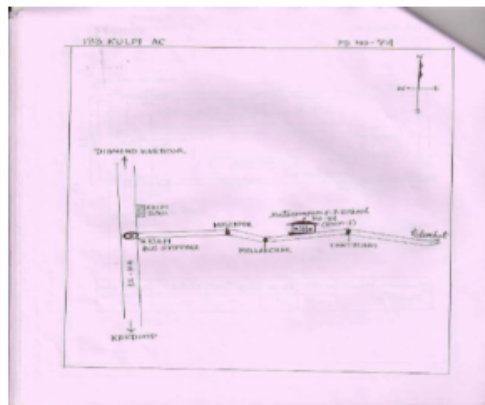

Nazri Naksha