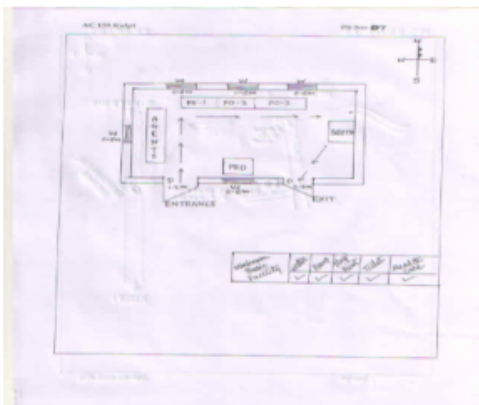

নির্বাচক নিবন্ধন আধিকারিকের স্বাক্ষর

Nazri Naksha

Google Map View

Polling Station Building Front View

Polling Station Front View

Cad View

Key MAP View

1 নাম : কমল দাস পিতার নাম: নরেন্দ্র নাথ দাস বাড়ির নং : n0149 বয়স : 53 লিঙ্গ : পুরুষ	DQP2670412 ফটো উপলব্ধ	2 নাম : সুমন দাস পিতার নাম: কমল দাস বাড়ির নং : n0149 বয়স : 29 লিঙ্গ : পুরুষ	RUN1489970 ফটো উপলব্ধ	3 নাম : সুজিত দাস পিতার নাম: কমল দাস বাড়ির নং : 0149 বয়স : 27 লিঙ্গ : পুরুষ	RUN1652098 ফটো উপলব্ধ
4 নাম : বিশ্বজিৎ কাঁঠাল মায়ের নাম: সাবিত্রী কাঁঠাল বাড়ির নং : n0156 বয়স : 31 লিঙ্গ : পুরুষ	RUN1378173 ফটো উপলব্ধ	5 নাম : সাবিত্রী কাঁঠাল স্বামীর নাম: তপন কাঁঠাল বাড়ির নং : n0156 বয়স : 52 লিঙ্গ : মহিলা	RUN1249762 ফটো উপলব্ধ	6 নাম : শেখর কাঁড়ার পিতার নাম: জয়দেব কাঁড়ার বাড়ির নং : n0025 বয়স : 32 লিঙ্গ : পুরুষ	RUN1168335 ফটো উপলব্ধ
7 নাম : অনিতা কাঁড়ার স্বামীর নাম: জয়দেব কাঁড়ার বাড়ির নং : n0025 বয়স : 61 লিঙ্গ : মহিলা	WB/16/124/000349 ফটো উপলব্ধ	8 নাম : তনুশ্রী বর স্বামীর নাম: দেবব্রত বর বাড়ির নং : n0025 বয়স : 31 লিঙ্গ : মহিলা	RUN1639152 ফটো উপলব্ধ	9 নাম : রনজিৎ কাঁড়ার পিতার নাম: জয়দেব কাঁড়ার বাড়ির নং : n0025 বয়স : 29 লিঙ্গ : পুরুষ	RUN1652148 ফটো উপলব্ধ
10 নাম : অতসী কাঁড়ার স্বামীর নাম: শেখর কাঁড়ার বাড়ির নং : n0220 বয়স : 30 লিঙ্গ : মহিলা	RUN1743723 ফটো উপলব্ধ	11 নাম : সুস্মিতা দাস স্বামীর নাম: রঞ্জিত কাঁড়ার বাড়ির নং : এন0075 বয়স : 29 লিঙ্গ : মহিলা	NSE1741305 ফটো উপলব্ধ	12 নাম : গায়ত্রী খাঁ পিতার নাম: ধনঞ্জয় খাঁ বাড়ির নং : এন001 বয়স : 21 লিঙ্গ : মহিলা	RUN2239556 ফটো উপলব্ধ
13 নাম : পৌরব খাঁ পিতার নাম: গণেশ খাঁ বাড়ির নং : এন0001 বয়স : 25 লিঙ্গ : পুরুষ	RUN1818418 ফটো উপলব্ধ	14 নাম : হরি বর পিতার নাম: সুকুমার বর বাড়ির নং : n0001 বয়স : 24 লিঙ্গ : পুরুষ	RUN1951532 ফটো উপলব্ধ	15 নাম : জয়ন্তী খাঁ স্বামীর নাম: ধনঞ্জয় খাঁ বাড়ির নং : n0001 বয়স : 41 লিঙ্গ : মহিলা	DQP2670305 ফটো উপলব্ধ
16 নাম : ধনঞ্জয় খাঁ পিতার নাম: সন্তোষ খাঁ বাড়ির নং : n0001 বয়স : 43 লিঙ্গ : পুরুষ	DQP2598472 ফটো উপলব্ধ	17 নাম : করুণা খাঁ স্বামীর নাম: গনেশ খাঁ বাড়ির নং : n0001 বয়স : 37 লিঙ্গ : মহিলা	RUN0028233 ফটো উপলব্ধ	18 নাম : গনেশ খাঁ পিতার নাম: সন্তোষ খাঁ বাড়ির নং : n0001 বয়স : 53 লিঙ্গ : পুরুষ	WB/16/124/000008 ফটো উপলব্ধ
19 নাম : ভাস্কর গায়েন পিতার নাম: পুতুল গায়েন বাড়ির নং : n0158 বয়স : 30 লিঙ্গ : পুরুষ	RUN1378116 ফটো উপলব্ধ	20 নাম : পুতুল গায়েন পিতার নাম: কার্তিক গায়েন বাড়ির নং : n0158 বয়স : 58 লিঙ্গ : পুরুষ	WB/16/124/003339 ফটো উপলব্ধ	21 নাম : বাপন গায়েন পিতার নাম: রাম প্রসাদ গায়েন বাড়ির নং : n0036 বয়স : 30 লিঙ্গ : পুরুষ	RUN1378124 ফটো উপলব্ধ
22 নাম : অপর্ণা গায়েন স্বামীর নাম: উমাপদ গায়েন বাড়ির নং : n0036 বয়স : 45 লিঙ্গ : মহিলা	DQP2150787 ফটো উপলব্ধ	23 নাম : উমাপদ গায়েন পিতার নাম: নিমাই গায়েন বাড়ির নং : n0036 বয়স : 48 লিঙ্গ : পুরুষ	DQP2173755 ফটো উপলব্ধ	24 নাম : বিশ্বজিৎ গায়েন পিতার নাম: দেবপ্রসাদ গায়েন বাড়ির নং : n0036 বয়স : 29 লিঙ্গ : পুরুষ	RUN1552280 ফটো উপলব্ধ
25 নাম : চন্দনা গায়েন স্বামীর নাম: দেবপ্রসাদ গায়েন বাড়ির নং : n0036 বয়স : 49 লিঙ্গ : মহিলা	DQP1534981 ফটো উপলব্ধ	26 নাম : দেবপ্রসাদ গায়েন পিতার নাম: নিমাই গায়েন বাড়ির নং : n0036 বয়স : 52 লিঙ্গ : পুরুষ	WB/16/124/000411 ফটো উপলব্ধ	27 নাম : তাপস গায়েন পিতার নাম: রামপ্রসাদ গায়েন বাড়ির নং : n0036 বয়স : 33 লিঙ্গ : পুরুষ	RUN1250042 ফটো উপলব্ধ
28 নাম : শ্যামলী গায়েন স্বামীর নাম: রামপ্রসাদ গায়েন বাড়ির নং : n0036 বয়স : 56 লিঙ্গ : মহিলা	DQP1535624 ফটো উপলব্ধ	29 নাম : রামপ্রসাদ গায়েন পিতার নাম: নিমাই গায়েন বাড়ির নং : n0036 বয়স : 61 লিঙ্গ : পুরুষ	WB/16/124/000503 ফটো উপলব্ধ	30 নাম : বাসন্তী গায়েন স্বামীর নাম: নিমাই গায়েন বাড়ির নং : n0036 বয়স : 71 লিঙ্গ : মহিলা	WB/16/124/000492 ফটো উপলব্ধ