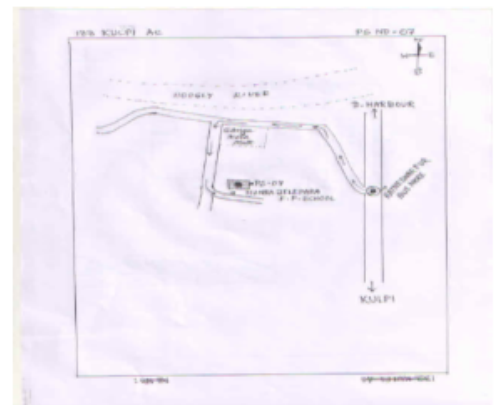

নির্বাচক নিবন্ধন আধিকারিকের স্বাক্ষর

Nazri Naksha

Google Map View

Polling Station Building Front View

Polling Station Front View

Cad View

Key MAP View

1 নাম : কমল দাস পিতার নাম: নরেন্দ্র নাথ দাস বাড়ির নং : n0149 বয়স : 53 লিঙ্গ : পুরুষ	DQP2670412 ফটো উপলব্ধ	2 নাম : সুমন দাস পিতার নাম: কমল দাস বাড়ির নং : n0149 বয়স : 29 লিঙ্গ : পুরুষ	RUN1489970 ফটো উপলব্ধ	3 নাম : সুজিত দাস পিতার নাম: কমল দাস বাড়ির নং : 0149 বয়স : 27 লিঙ্গ : পুরুষ	RUN1652098 ফটো উপলব্ধ
4 নাম : বিশ্বজিৎ কাঁঠাল মায়ের নাম: সাবিত্রী কাঁঠাল বাড়ির নং : n0156 বয়স : 31 লিঙ্গ : পুরুষ	RUN1378173 ফটো উপলব্ধ	5 নাম : সাবিত্রী কাঁঠাল স্বামীর নাম: তপন কাঁঠাল বাড়ির নং : n0156 বয়স : 52 লিঙ্গ : মহিলা	RUN1249762 ফটো উপলব্ধ	6 নাম : শেখর কাঁড়ার পিতার নাম: জয়দেব কাঁড়ার বাড়ির নং : n0025 বয়স : 32 লিঙ্গ : পুরুষ	RUN1168335 ফটো উপলব্ধ
7 নাম : অনিতা কাঁড়ার স্বামীর নাম: জয়দেব কাঁড়ার বাড়ির নং : n0025 বয়স : 61 লিঙ্গ : মহিলা	WB/16/124/000349 ফটো উপলব্ধ	8 নাম : তনুশ্রী বর স্বামীর নাম: দেবব্রত বর বাড়ির নং : n0025 বয়স : 31 লিঙ্গ : মহিলা	RUN1639152 ফটো উপলব্ধ	9 নাম : রনজিৎ কাঁড়ার পিতার নাম: জয়দেব কাঁড়ার বাড়ির নং : n0025 বয়স : 29 লিঙ্গ : পুরুষ	RUN1652148 ফটো উপলব্ধ
10 নাম : অতসী কাঁড়ার স্বামীর নাম: শেখর কাঁড়ার বাড়ির নং : n0220 বয়স : 30 লিঙ্গ : মহিলা	RUN1743723 ফটো উপলব্ধ	11 নাম : সুস্মিতা দাস স্বামীর নাম: রঞ্জিত কাঁড়ার বাড়ির নং : এন0075 বয়স : 29 লিঙ্গ : মহিলা	NSE1741305 ফটো উপলব্ধ	12 নাম : গায়ত্রী খাঁ পিতার নাম: ধনঞ্জয় খাঁ বাড়ির নং : এন001 বয়স : 21 লিঙ্গ : মহিলা	RUN2239556 ফটো উপলব্ধ
13 নাম : পৌরব খাঁ পিতার নাম: গণেশ খাঁ বাড়ির নং : এন0001 বয়স : 25 লিঙ্গ : পুরুষ	RUN1818418 ফটো উপলব্ধ	14 নাম : হরি বর পিতার নাম: সুকুমার বর বাড়ির নং : n0001 বয়স : 24 লিঙ্গ : পুরুষ	RUN1951532 ফটো উপলব্ধ	15 নাম : জয়ন্তী খাঁ স্বামীর নাম: ধনঞ্জয় খাঁ বাড়ির নং : n0001 বয়স : 41 লিঙ্গ : মহিলা	DQP2670305 ফটো উপলব্ধ
16 নাম : ধনঞ্জয় খাঁ পিতার নাম: সন্তোষ খাঁ বাড়ির নং : n0001 বয়স : 43 লিঙ্গ : পুরুষ	DQP2598472 ফটো উপলব্ধ	17 নাম : করুণা খাঁ স্বামীর নাম: গনেশ খাঁ বাড়ির নং : n0001 বয়স : 37 লিঙ্গ : মহিলা	RUN0028233 ফটো উপলব্ধ	18 নাম : গনেশ খাঁ পিতার নাম: সন্তোষ খাঁ বাড়ির নং : n0001 বয়স : 53 লিঙ্গ : পুরুষ	WB/16/124/000008 ফটো উপলব্ধ
19 নাম : ভাস্কর গায়েন পিতার নাম: পুতুল গায়েন বাড়ির নং : n0158 বয়স : 30 লিঙ্গ : পুরুষ	RUN1378116 ফটো উপলব্ধ	20 নাম : পুতুল গায়েন পিতার নাম: কার্তিক গায়েন বাড়ির নং : n0158 বয়স : 58 লিঙ্গ : পুরুষ	WB/16/124/003339 ফটো উপলব্ধ	21 নাম : বাপন গায়েন পিতার নাম: রাম প্রসাদ গায়েন বাড়ির নং : n0036 বয়স : 30 লিঙ্গ : পুরুষ	RUN1378124 ফটো উপলব্ধ
22 নাম : অপর্ণা গায়েন স্বামীর নাম: উমাপদ গায়েন বাড়ির নং : n0036 বয়স : 45 লিঙ্গ : মহিলা	DQP2150787 ফটো উপলব্ধ	23 নাম : উমাপদ গায়েন পিতার নাম: নিমাই গায়েন বাড়ির নং : n0036 বয়স : 48 লিঙ্গ : পুরুষ	DQP2173755 ফটো উপলব্ধ	24 নাম : বিশ্বজিৎ গায়েন পিতার নাম: দেবপ্রসাদ গায়েন বাড়ির নং : n0036 বয়স : 29 লিঙ্গ : পুরুষ	RUN1552280 ফটো উপলব্ধ
25 নাম : চন্দনা গায়েন স্বামীর নাম: দেবপ্রসাদ গায়েন বাড়ির নং : n0036 বয়স : 49 লিঙ্গ : মহিলা	DQP1534981 ফটো উপলব্ধ	26 নাম : দেবপ্রসাদ গায়েন পিতার নাম: নিমাই গায়েন বাড়ির নং : n0036 বয়স : 52 লিঙ্গ : পুরুষ	WB/16/124/000411 ফটো উপলব্ধ	27 নাম : তাপস গায়েন পিতার নাম: রামপ্রসাদ গায়েন বাড়ির নং : n0036 বয়স : 33 লিঙ্গ : পুরুষ	RUN1250042 ফটো উপলব্ধ
28 নাম : শ্যামলী গায়েন স্বামীর নাম: রামপ্রসাদ গায়েন বাড়ির নং : n0036 বয়স : 56 লিঙ্গ : মহিলা	DQP1535624 ফটো উপলব্ধ	29 নাম : রামপ্রসাদ গায়েন পিতার নাম: নিমাই গায়েন বাড়ির নং : n0036 বয়স : 61 লিঙ্গ : পুরুষ	WB/16/124/000503 ফটো উপলব্ধ	30 নাম : বাসন্তী গায়েন স্বামীর নাম: নিমাই গায়েন বাড়ির নং : n0036 বয়স : 71 লিঙ্গ : মহিলা	WB/16/124/000492 ফটো উপলব্ধ