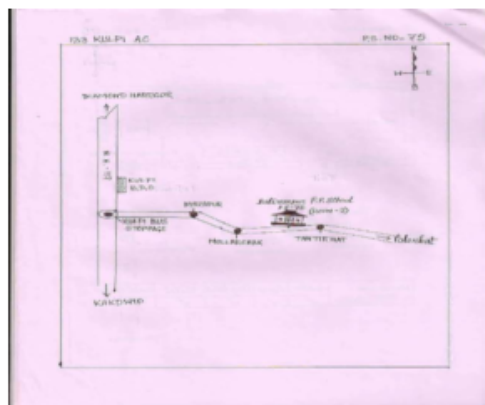

Nazri Naksha