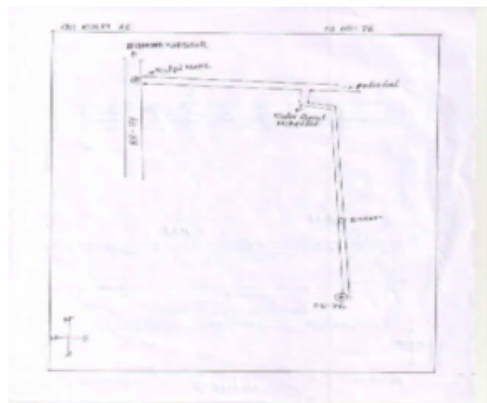

Nazri Naksha