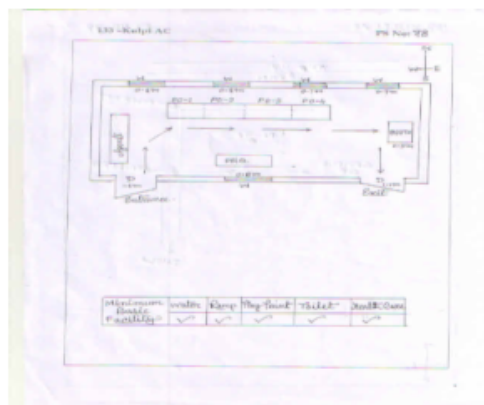

নির্বাচক নিবন্ধন আধিকারিকের স্বাক্ষর

Nazri Naksha

Google Map View

Polling Station Building Front View

Polling Station Front View

Cad View

Key MAP View

বিধানসভা নির্বাচনক্ষেত্রের নং, নাম : 133-কুলপি
ভাগ নং, নাম : 1-দক্ষিণ নারায়নপুর পশ্চিম পাড়া