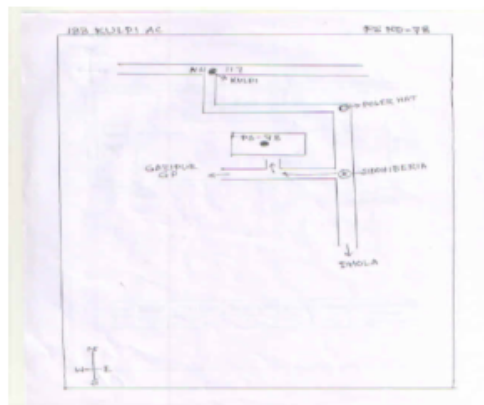

Nazri Naksha