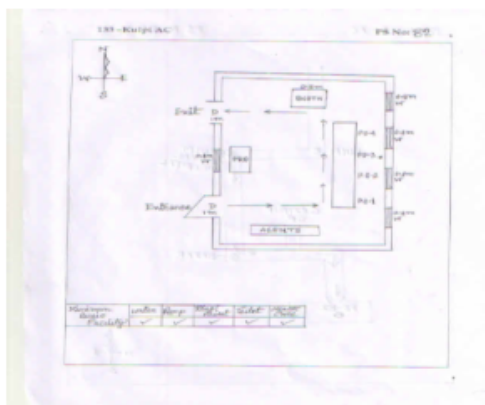

নির্বাচক নিবন্ধন আধিকারিকের স্বাক্ষর

Nazri Naksha

Google Map View

Polling Station Building Front View

Polling Station Front View

Cad View

Key MAP View

বিধানসভা নির্বাচনক্ষেত্রের নং, নাম : 133-কুলপি
ভাগ নং, নাম : 1-দৌলতাবাদ পশ্চিম পাড়া