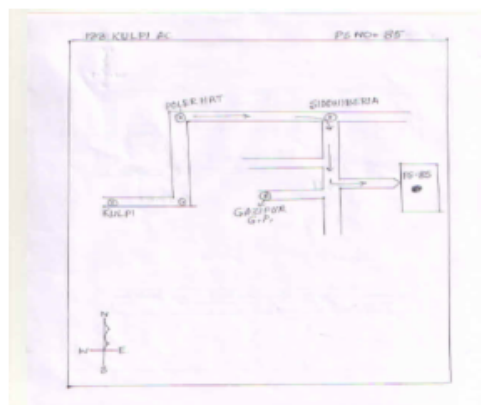

নির্বাচক নিবন্ধন আধিকারিকের স্বাক্ষর

Nazri Naksha

Google Map View

Polling Station Building Front View

Polling Station Front View

Cad View

Key MAP View

1	DQP2711646	নাম : মোঃ কেরামত আলি মোল্লা পিতার নাম: আব্দুল হামিদ মোল্লা বাড়ির নং : n0175 বয়স : 38 লিঙ্গ : পুরুষ	ফটো উপলব্ধ	2	RUN1412030	নাম : সারিকা বিবি স্বামীর নাম: রফিক সুরদার বাড়ির নং : n0076 বয়স : 31 লিঙ্গ : মহিলা	ফটো উপলব্ধ	3	RUN1288836	নাম : সকিনা বিবি স্বামীর নাম: সাবির উদ্দিন মোল্লা বাড়ির নং : n0171 বয়স : 35 লিঙ্গ : মহিলা	ফটো উপলব্ধ
4	RUN1288851	নাম : আমিনা বিবি স্বামীর নাম: আনোয়ার লস্কর বাড়ির নং : n0122 বয়স : 33 লিঙ্গ : মহিলা	ফটো উপলব্ধ	5	RUN1412063	নাম : আনসুরা বিবি স্বামীর নাম: মনিরুল হালদার বাড়ির নং : n0060 বয়স : 31 লিঙ্গ : মহিলা	ফটো উপলব্ধ	6	RUN1590009	নাম : মনিজা বিবি স্বামীর নাম: মনির আমিন সুরদার বাড়ির নং : n0081 বয়স : 29 লিঙ্গ : মহিলা	ফটো উপলব্ধ
7	RUN2003366	নাম : জাইদুল হালদার পিতার নাম: ইছা হক হালদার বাড়ির নং : n0060 বয়স : 24 লিঙ্গ : পুরুষ	ফটো উপলব্ধ	8	WB/16/124/324284	নাম : কারিমা খাঁ স্বামীর নাম: বাক্কার খাঁ বাড়ির নং : n0004 বয়স : 71 লিঙ্গ : মহিলা	ফটো উপলব্ধ	9	RUN1411818	নাম : আলামিন খাঁ পিতার নাম: ইছা হক খাঁ বাড়ির নং : n0004 বয়স : 37 লিঙ্গ : পুরুষ	ফটো উপলব্ধ
10	RUN2102994	নাম : কাশ্মীরা খাতুন মায়ের নাম: কারিমা খাঁ বাড়ির নং : এন0004 বয়স : 29 লিঙ্গ : মহিলা	ফটো উপলব্ধ	11	RUN2104446	নাম : জিন্না খাতুন স্বামীর নাম: রবিউল মোল্লা বাড়ির নং : এন00225 বয়স : 23 লিঙ্গ : মহিলা	ফটো উপলব্ধ	12	RUN2103877	নাম : সামিম উদ্দিন গায়েন পিতার নাম: ছায়েদ আলি গায়েন বাড়ির নং : এন0134 বয়স : 24 লিঙ্গ : পুরুষ	ফটো উপলব্ধ
13	RUN2103604	নাম : হালিমা খাতুন মায়ের নাম: হামিদন মোল্লা বাড়ির নং : এন00128 বয়স : 23 লিঙ্গ : মহিলা	ফটো উপলব্ধ	14	RUN2103901	নাম : সাইনুদ্দিন গায়েন পিতার নাম: ছায়েদ আলি গায়েন বাড়ির নং : এন0134 বয়স : 23 লিঙ্গ : পুরুষ	ফটো উপলব্ধ	15	RUN2102622	নাম : তাহেরা খাতুন পিতার নাম: গিয়াস উদ্দিন হালদার বাড়ির নং : এন0151 বয়স : 24 লিঙ্গ : মহিলা	ফটো উপলব্ধ
16	RUN1800705	নাম : ফরিদা খাতুন পিতার নাম: ইউনুস শেখ বাড়ির নং : এন0381 বয়স : 31 লিঙ্গ : মহিলা	ফটো উপলব্ধ	17	RUN1857879	নাম : আসমিনা খাতুন পিতার নাম: আরপান আলি মোল্লা বাড়ির নং : এন001 বয়স : 28 লিঙ্গ : মহিলা	ফটো উপলব্ধ	18	RUN1805654	নাম : আসিয়া খাতুন সেখ মায়ের নাম: মনিয়া বিবি বাড়ির নং : এন0381 বয়স : 26 লিঙ্গ : মহিলা	ফটো উপলব্ধ
19	RUN2003101	নাম : রুকসানা খাতুন স্বামীর নাম: আমিন জালানী বাড়ির নং : n001 বয়স : 24 লিঙ্গ : মহিলা	ফটো উপলব্ধ	20	RUN1759695	নাম : মোরসেলিম সর্দার পিতার নাম: সজিমেল সর্দার বাড়ির নং : n0235 বয়স : 27 লিঙ্গ : পুরুষ	ফটো উপলব্ধ	21	RUN2102648	নাম : সাজিমা খাতুন পিতার নাম: আরফত মোল্লা বাড়ির নং : এন0042 বয়স : 28 লিঙ্গ : মহিলা	ফটো উপলব্ধ
22	RUN2102564	নাম : সাবানা খাতুন পিতার নাম: কলিমুদ্দিন খান বাড়ির নং : এন0031 বয়স : 23 লিঙ্গ : মহিলা	ফটো উপলব্ধ	23	RUN2288413	নাম : মনোয়ারা খাতুন পিতার নাম: সৈয়দ আলি গায়েন বাড়ির নং : এন000 বয়স : 21 লিঙ্গ : মহিলা	ফটো উপলব্ধ	24	RUN1744804	নাম : কারিমা খাতুন পিতার নাম: করিম মোল্লা বাড়ির নং : n0270 বয়স : 28 লিঙ্গ : মহিলা	ফটো উপলব্ধ
25	RUN2003093	নাম : তাছলিমা খাতুন স্বামীর নাম: আজিজুল হক মোল্লা বাড়ির নং : n001 বয়স : 29 লিঙ্গ : মহিলা	ফটো উপলব্ধ	26	RUN2396489	নাম : আফরুজা খাতুন স্বামীর নাম: আব্দুর সালাম জামাদার বাড়ির নং : কুপারামপুর বয়স : 28 লিঙ্গ : মহিলা	ফটো উপলব্ধ	27	WIK1306547	নাম : আঞ্জুয়ারা খাতুন বিবি স্বামীর নাম: বাকি বিল্লাহ লস্কর বাড়ির নং : n0095 বয়স : 32 লিঙ্গ : মহিলা	ফটো উপলব্ধ
28	RUN2276103	নাম : সাহানারা বিবি স্বামীর নাম: সানাউল্লা খাঁ বাড়ির নং : এন0074 বয়স : 23 লিঙ্গ : মহিলা	ফটো উপলব্ধ	29	RUN1674399	নাম : আশুরা বিবি স্বামীর নাম: আচানউল্লা খাঁ বাড়ির নং : n0124 বয়স : 27 লিঙ্গ : মহিলা	ফটো উপলব্ধ	30	RUN2195030	নাম : মোহাম্মদ সামিম আহমাদ খাঁ পিতার নাম: মোহাম্মদ আহসান উল্লা খাঁ বাড়ির নং : এন0074 বয়স : 22 লিঙ্গ : পুরুষ	ফটো উপলব্ধ