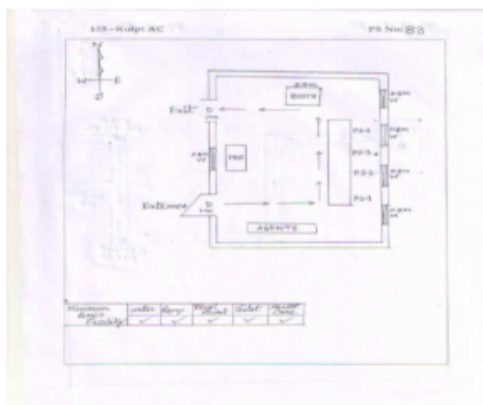

নির্বাচক নিবন্ধন আধিকারিকের স্বাক্ষর

Nazri Naksha

Google Map View

Polling Station Building Front View

Polling Station Front View

Cad View

Key MAP View

1	DQP2711646	নাম : মোঃ কেরামত আলি মোল্লা পিতার নাম: আব্দুল হামিদ মোল্লা বাড়ির নং : n0175 বয়স : 38 লিঙ্গ : পুরুষ	ফটো উপলব্ধ	2	RUN1412030	নাম : সারিকা বিবি স্বামীর নাম: রফিক সুরদার বাড়ির নং : n0076 বয়স : 31 লিঙ্গ : মহিলা	ফটো উপলব্ধ	3	RUN1288836	নাম : সকিনা বিবি স্বামীর নাম: সাবির উদ্দিন মোল্লা বাড়ির নং : n0171 বয়স : 35 লিঙ্গ : মহিলা	ফটো উপলব্ধ
4	RUN1288851	নাম : আমিনা বিবি স্বামীর নাম: আনোয়ার লস্কর বাড়ির নং : n0122 বয়স : 33 লিঙ্গ : মহিলা	ফটো উপলব্ধ	5	RUN1412063	নাম : আনসুরা বিবি স্বামীর নাম: মনিরুল হালদার বাড়ির নং : n0060 বয়স : 31 লিঙ্গ : মহিলা	ফটো উপলব্ধ	6	RUN1590009	নাম : মনিজা বিবি স্বামীর নাম: মনির আমিন সুরদার বাড়ির নং : n0081 বয়স : 29 লিঙ্গ : মহিলা	ফটো উপলব্ধ
7	RUN2003366	নাম : জাইদুল হালদার পিতার নাম: ইছা হক হালদার বাড়ির নং : n0060 বয়স : 24 লিঙ্গ : পুরুষ	ফটো উপলব্ধ	8	WB/16/124/324284	নাম : কারিমা খাঁ স্বামীর নাম: বাক্কার খাঁ বাড়ির নং : n0004 বয়স : 71 লিঙ্গ : মহিলা	ফটো উপলব্ধ	9	RUN1411818	নাম : আলামিন খাঁ পিতার নাম: ইছা হক খাঁ বাড়ির নং : n0004 বয়স : 37 লিঙ্গ : পুরুষ	ফটো উপলব্ধ
10	RUN2102994	নাম : কাশ্মীরা খাতুন মায়ের নাম: কারিমা খাঁ বাড়ির নং : এন0004 বয়স : 29 লিঙ্গ : মহিলা	ফটো উপলব্ধ	11	RUN2104446	নাম : জিন্না খাতুন স্বামীর নাম: রবিউল মোল্লা বাড়ির নং : এন00225 বয়স : 23 লিঙ্গ : মহিলা	ফটো উপলব্ধ	12	RUN2103877	নাম : সামিম উদ্দিন গায়েন পিতার নাম: ছায়েদ আলি গায়েন বাড়ির নং : এন0134 বয়স : 24 লিঙ্গ : পুরুষ	ফটো উপলব্ধ
13	RUN2103604	নাম : হালিমা খাতুন মায়ের নাম: হামিদন মোল্লা বাড়ির নং : এন00128 বয়স : 23 লিঙ্গ : মহিলা	ফটো উপলব্ধ	14	RUN2103901	নাম : সাইনুদ্দিন গায়েন পিতার নাম: ছায়েদ আলি গায়েন বাড়ির নং : এন0134 বয়স : 23 লিঙ্গ : পুরুষ	ফটো উপলব্ধ	15	RUN2102622	নাম : তাহেরা খাতুন পিতার নাম: গিয়াস উদ্দিন হালদার বাড়ির নং : এন0151 বয়স : 24 লিঙ্গ : মহিলা	ফটো উপলব্ধ
16	RUN1800705	নাম : ফরিদা খাতুন পিতার নাম: ইউনুস শেখ বাড়ির নং : এন0381 বয়স : 31 লিঙ্গ : মহিলা	ফটো উপলব্ধ	17	RUN1857879	নাম : আসমিনা খাতুন পিতার নাম: আরপান আলি মোল্লা বাড়ির নং : এন001 বয়স : 28 লিঙ্গ : মহিলা	ফটো উপলব্ধ	18	RUN1805654	নাম : আসিয়া খাতুন সেখ মায়ের নাম: মনিয়া বিবি বাড়ির নং : এন0381 বয়স : 26 লিঙ্গ : মহিলা	ফটো উপলব্ধ
19	RUN2003101	নাম : রুকসানা খাতুন স্বামীর নাম: আমিন জালানী বাড়ির নং : n001 বয়স : 24 লিঙ্গ : মহিলা	ফটো উপলব্ধ	20	RUN1759695	নাম : মোরসেলিম সর্দার পিতার নাম: সজিমেল সর্দার বাড়ির নং : n0235 বয়স : 27 লিঙ্গ : পুরুষ	ফটো উপলব্ধ	21	RUN2102648	নাম : সাজিমা খাতুন পিতার নাম: আরফত মোল্লা বাড়ির নং : এন0042 বয়স : 28 লিঙ্গ : মহিলা	ফটো উপলব্ধ
22	RUN2102564	নাম : সাবানা খাতুন পিতার নাম: কলিমুদ্দিন খান বাড়ির নং : এন0031 বয়স : 23 লিঙ্গ : মহিলা	ফটো উপলব্ধ	23	RUN2288413	নাম : মনোয়ারা খাতুন পিতার নাম: সৈয়দ আলি গায়েন বাড়ির নং : এন000 বয়স : 21 লিঙ্গ : মহিলা	ফটো উপলব্ধ	24	RUN1744804	নাম : কারিমা খাতুন পিতার নাম: করিম মোল্লা বাড়ির নং : n0270 বয়স : 28 লিঙ্গ : মহিলা	ফটো উপলব্ধ
25	RUN2003093	নাম : তাছলিমা খাতুন স্বামীর নাম: আজিজুল হক মোল্লা বাড়ির নং : n001 বয়স : 29 লিঙ্গ : মহিলা	ফটো উপলব্ধ	26	RUN2396489	নাম : আফরুজা খাতুন স্বামীর নাম: আব্দুর সালাম জামাদার বাড়ির নং : কুপারামপুর বয়স : 28 লিঙ্গ : মহিলা	ফটো উপলব্ধ	27	WIK1306547	নাম : আঞ্জুয়ারা খাতুন বিবি স্বামীর নাম: বাকি বিল্লাহ লস্কর বাড়ির নং : n0095 বয়স : 32 লিঙ্গ : মহিলা	ফটো উপলব্ধ
28	RUN2276103	নাম : সাহানারা বিবি স্বামীর নাম: সানাউল্লা খাঁ বাড়ির নং : এন0074 বয়স : 23 লিঙ্গ : মহিলা	ফটো উপলব্ধ	29	RUN1674399	নাম : আশুরা বিবি স্বামীর নাম: আচানউল্লা খাঁ বাড়ির নং : n0124 বয়স : 27 লিঙ্গ : মহিলা	ফটো উপলব্ধ	30	RUN2195030	নাম : মোহাম্মদ সামিম আহমাদ খাঁ পিতার নাম: মোহাম্মদ আহসান উল্লা খাঁ বাড়ির নং : এন0074 বয়স : 22 লিঙ্গ : পুরুষ	ফটো উপলব্ধ