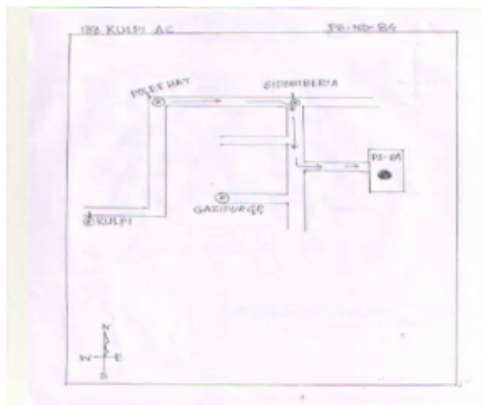

Nazri Naksha