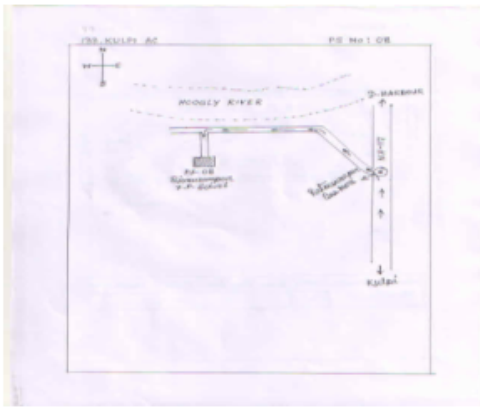

Nazri Naksha