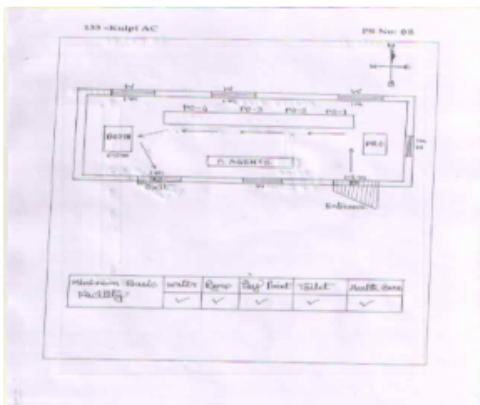

নির্বাচক নিবন্ধন আধিকারিকের স্বাক্ষর

Nazri Naksha

Google Map View

Polling Station Building Front View

Polling Station Front View

Cad View

Key MAP View

1 নাম : তনুশ্রী ভূঁইয়া স্বামীর নাম: শ্রীদাম ভূঁইয়া বাড়ির নং : n0011 বয়স : 32 লিঙ্গ : মহিলা	RUN1490218 ফটো উপলব্ধ	2 নাম : শ্রীদাম ভূঁইয়া পিতার নাম: একাদশী ভূঁইয়া বাড়ির নং : n0011 বয়স : 38 লিঙ্গ : পুরুষ	DQP2670628 ফটো উপলব্ধ	3 নাম : মনু নকর স্বামীর নাম: মনু সূদান নকর বাড়ির নং : এন0150 বয়স : 24 লিঙ্গ : মহিলা	RUN2132736 ফটো উপলব্ধ
4 নাম : টিয়াঙ্ক নোস্কর স্বামীর নাম: সোমনাথ নোস্কর বাড়ির নং : এন0000 বয়স : 24 লিঙ্গ : মহিলা	RUN2132660 ফটো উপলব্ধ	5 নাম : অনুভাব গায়েন পিতার নাম: হীরক গায়েন বাড়ির নং : এন0144 বয়স : 23 লিঙ্গ : পুরুষ	RUN2132827 ফটো উপলব্ধ	6 নাম : মৌসুমী বেরা স্বামীর নাম: সুধেন্দু বেরা বাড়ির নং : এন0186 বয়স : 27 লিঙ্গ : মহিলা	RUN2132579 ফটো উপলব্ধ
7 নাম : সুপ্রিয়া কাঁঠাল স্বামীর নাম: চন্দ্র শেখর কাঁঠাল বাড়ির নং : n0032 বয়স : 39 লিঙ্গ : মহিলা	RUN1089945 ফটো উপলব্ধ	8 নাম : চন্দ্রশেখর কাঁঠাল পিতার নাম: নাড়গোপাল কাঁঠাল বাড়ির নং : n0032 বয়স : 38 লিঙ্গ : পুরুষ	RUN0032003 ফটো উপলব্ধ	9 নাম : দাসীবালা কাঁঠাল স্বামীর নাম: নাড়গোপাল কাঁঠাল বাড়ির নং : n0032 বয়স : 56 লিঙ্গ : মহিলা	WB/16/124/000399 ফটো উপলব্ধ
10 নাম : সুজিত কোটাল পিতার নাম: সতীশ কোটাল বাড়ির নং : n0244 বয়স : 68 লিঙ্গ : পুরুষ	WB/16/124/024361 ফটো উপলব্ধ	11 নাম : শতদ্রুতা কোটাল স্বামীর নাম: উৎপল কোটাল বাড়ির নং : n0110 বয়স : 37 লিঙ্গ : মহিলা	RUN0032052 ফটো উপলব্ধ	12 নাম : উৎপল কোটাল পিতার নাম: ভূপতি কোটাল বাড়ির নং : n0110 বয়স : 46 লিঙ্গ : পুরুষ	DQP1534817 ফটো উপলব্ধ
13 নাম : সুমিত্রা কোটাল স্বামীর নাম: ভূপতি কোটাল বাড়ির নং : n0110 বয়স : 71 লিঙ্গ : মহিলা	WB/16/124/000714 ফটো উপলব্ধ	14 নাম : অনিতা কোটাল স্বামীর নাম: বাবুরাম কোটাল বাড়ির নং : n0109 বয়স : 49 লিঙ্গ : মহিলা	RUN2211415 ফটো উপলব্ধ	15 নাম : শিপ্রা কোটাল স্বামীর নাম: স্বপন কোটাল বাড়ির নং : n0104 বয়স : 35 লিঙ্গ : মহিলা	RUN1490234 ফটো উপলব্ধ
16 নাম : স্বপন কোটাল পিতার নাম: শৈলেন কোটাল বাড়ির নং : n0104 বয়স : 43 লিঙ্গ : পুরুষ	DQP1901412 ফটো উপলব্ধ	17 নাম : শম্পা কোটাল স্বামীর নাম: তপন কোটাল বাড়ির নং : n0104 বয়স : 38 লিঙ্গ : মহিলা	RUN0998997 ফটো উপলব্ধ	18 নাম : তপন কোটাল পিতার নাম: শৈলেন্দ্র নাথ কোটাল বাড়ির নং : n0104 বয়স : 57 লিঙ্গ : পুরুষ	WB/16/124/000303 ফটো উপলব্ধ
19 নাম : অসীমা কোটাল স্বামীর নাম: শৈলেন্দ্র নাথ কোটাল বাড়ির নং : n0104 বয়স : 81 লিঙ্গ : মহিলা	WB/16/124/000356 ফটো উপলব্ধ	20 নাম : টোটিন কোটাল পিতার নাম: নিখিল কোটাল বাড়ির নং : n0087 বয়স : 37 লিঙ্গ : পুরুষ	RUN1168566 ফটো উপলব্ধ	21 নাম : নিখিল কোটাল পিতার নাম: সত্যেন্দ্র নাথ কোটাল বাড়ির নং : n0087 বয়স : 69 লিঙ্গ : পুরুষ	WB/16/124/000186 ফটো উপলব্ধ
22 নাম : রুবি কোটাল স্বামীর নাম: পিন্টু কোটাল বাড়ির নং : n0085 বয়স : 41 লিঙ্গ : মহিলা	RUN0032177 ফটো উপলব্ধ	23 নাম : পিন্টু কোটাল পিতার নাম: শৈলেন্দ্র কোটাল বাড়ির নং : n0085 বয়স : 45 লিঙ্গ : পুরুষ	DQP1901537 ফটো উপলব্ধ	24 নাম : জ্যোৎস্না কোটাল স্বামীর নাম: শৈলেন্দ্র কোটাল বাড়ির নং : n0085 বয়স : 71 লিঙ্গ : মহিলা	DQP2175164 ফটো উপলব্ধ
25 নাম : গোপাল কোটাল পিতার নাম: শৈলেন কোটাল বাড়ির নং : n0085 বয়স : 43 লিঙ্গ : পুরুষ	DQP1901545 ফটো উপলব্ধ	26 নাম : শর্মিলা কোটাল স্বামীর নাম: বাপী কোটাল বাড়ির নং : n0085 বয়স : 49 লিঙ্গ : মহিলা	WB/16/124/000569 ফটো উপলব্ধ	27 নাম : বাপী কোটাল পিতার নাম: শৈলেন কোটাল বাড়ির নং : n0085 বয়স : 51 লিঙ্গ : পুরুষ	WB/16/124/000570 ফটো উপলব্ধ
28 নাম : বন্দনা কোটাল স্বামীর নাম: অজয় কোটাল বাড়ির নং : n0084 বয়স : 41 লিঙ্গ : মহিলা	RUN1490267 ফটো উপলব্ধ	29 নাম : আশালতা কোটাল স্বামীর নাম: মঙ্গল কোটাল বাড়ির নং : n0084 বয়স : 56 লিঙ্গ : মহিলা	RUN0032235 ফটো উপলব্ধ	30 নাম : মঙ্গল কোটাল পিতার নাম: ভূপেন্দ্র কোটাল বাড়ির নং : n0084 বয়স : 66 লিঙ্গ : পুরুষ	WB/16/124/000095 ফটো উপলব্ধ