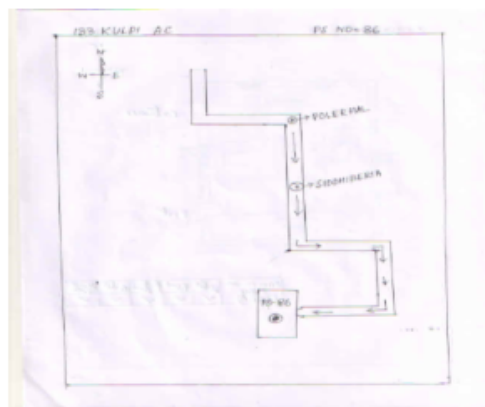

Nazri Naksha