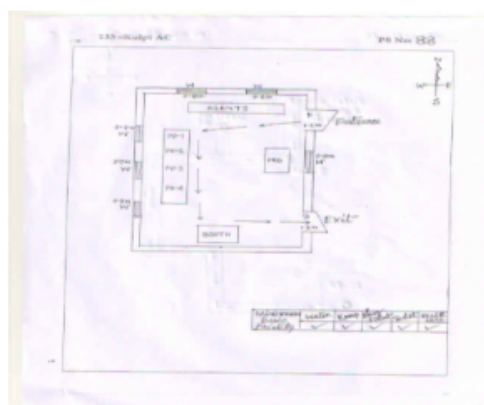

নির্বাচক নিবন্ধন আধিকারিকের স্বাক্ষর

Nazri Naksha

Google Map View

Polling Station Building Front View

Polling Station Front View

Cad View

Key MAP View

|   |                                |   |                                |   |                                |
|---|--------------------------------|---|--------------------------------|---|--------------------------------|
| 1<br>নাম : রোজিনা বিবি হালদার<br>স্বামীর নাম: বদরুদ্দজা হালদার<br>বাড়ির নং : n0018<br>বয়স : 34 লিঙ্গ : মহিলা        | RUN1294735<br>ফটো উপলব্ধ       | 2<br>নাম : বদরুদ্দজা হালদার<br>পিতার নাম: সাহাজেল হালদার<br>বাড়ির নং : এন001<br>বয়স : 40 লিঙ্গ : পুরুষ            | DQP2636041<br>ফটো উপলব্ধ       | 3<br>নাম : হোসেনে আরা বিবি<br>স্বামীর নাম: সিরাজ উদ্দিন মোল্লা<br>বাড়ির নং : n0211<br>বয়স : 28 লিঙ্গ : মহিলা          | RUN1747500<br>ফটো উপলব্ধ       |
| 4<br>নাম : জিয়ারুল পিয়াদা<br>পিতার নাম: মুছা পিয়াদা<br>বাড়ির নং : n0057<br>বয়স : 39 লিঙ্গ : পুরুষ                | RUN1114271<br>ফটো উপলব্ধ       | 5<br>নাম : রবিজান বিবি<br>স্বামীর নাম: মুছা পিয়াদা<br>বাড়ির নং : n0057<br>বয়স : 66 লিঙ্গ : মহিলা                 | RUN1938166<br>ফটো উপলব্ধ       | 6<br>নাম : মাবুদুল পাইক<br>পিতার নাম: আইয়ুব পাইক<br>বাড়ির নং : 79<br>বয়স : 36 লিঙ্গ : পুরুষ                          | DQP2709822<br>ফটো উপলব্ধ       |
| 7<br>নাম : মোরসেলিম মোল্লা<br>পিতার নাম: আলাউদ্দিন মোল্লা<br>বাড়ির নং : n0077<br>বয়স : 43 লিঙ্গ : পুরুষ             | DQP2709814<br>ফটো উপলব্ধ       | 8<br>নাম : আজগার আলি মোল্লা<br>পিতার নাম: নুরনবী মোল্লা<br>বাড়ির নং : 102<br>বয়স : 38 লিঙ্গ : পুরুষ               | DQP2709780<br>ফটো উপলব্ধ       | 9<br>নাম : রেজাউল হক পিয়াদা<br>পিতার নাম: মুছা পিয়াদা<br>বাড়ির নং : n0057<br>বয়স : 42 লিঙ্গ : পুরুষ                 | DQP2046654<br>ফটো উপলব্ধ       |
| 10<br>নাম : রসিদা বেওয়া<br>স্বামীর নাম: মৃত মামুদালী মোল্লা<br>বাড়ির নং : n0048<br>বয়স : 66 লিঙ্গ : মহিলা          | WB/16/124/303097<br>ফটো উপলব্ধ | 11<br>নাম : সেলিমা বিবি<br>স্বামীর নাম: আব্দুল মাতিন মোল্লা<br>বাড়ির নং : n0048<br>বয়স : 36 লিঙ্গ : মহিলা         | RUN1294537<br>ফটো উপলব্ধ       | 12<br>নাম : রাকিবুল মোল্লা<br>পিতার নাম: জহরোল হক মোল্লা<br>বাড়ির নং : n0048<br>বয়স : 35 লিঙ্গ : পুরুষ                | RUN1294644<br>ফটো উপলব্ধ       |
| 13<br>নাম : সালমা বিবি মোল্লা<br>স্বামীর নাম: রাকিবুল মোল্লা<br>বাড়ির নং : n0048<br>বয়স : 33 লিঙ্গ : মহিলা          | RUN1294636<br>ফটো উপলব্ধ       | 14<br>নাম : আব্দুল বাতিন মোল্লা<br>পিতার নাম: মামুদালী মোল্লা<br>বাড়ির নং : n0048<br>বয়স : 35 লিঙ্গ : পুরুষ       | RUN1191030<br>ফটো উপলব্ধ       | 15<br>নাম : জহির উদ্দিন মোল্লা<br>পিতার নাম: মতালেব মোল্লা<br>বাড়ির নং : n0071<br>বয়স : 38 লিঙ্গ : পুরুষ              | DQP2709756<br>ফটো উপলব্ধ       |
| 16<br>নাম : আজমিরা বিবি<br>স্বামীর নাম: ছফিউল্লা মোল্লা<br>বাড়ির নং : এন 0098<br>বয়স : 38 লিঙ্গ : মহিলা             | DQP2709855<br>ফটো উপলব্ধ       | 17<br>নাম : ফুলজান বিবি<br>স্বামীর নাম: মোস্তাকিন হালদার<br>বাড়ির নং : n0203<br>বয়স : 31 লিঙ্গ : মহিলা            | RUN1591825<br>ফটো উপলব্ধ       | 18<br>নাম : মোসাম্মাৎ বদরুল্লাহ খাতুন<br>স্বামীর নাম: জিয়াদ আলী মোল্লা<br>বাড়ির নং : n0009<br>বয়স : 76 লিঙ্গ : মহিলা | WB/16/124/303133<br>ফটো উপলব্ধ |
| 19<br>নাম : ইয়াসমিনা বিবি মোল্লা<br>স্বামীর নাম: জামাল উদ্দিন মোল্লা<br>বাড়ির নং : n0009<br>বয়স : 37 লিঙ্গ : মহিলা | RUN0371674<br>ফটো উপলব্ধ       | 20<br>নাম : মনিরা বিবি মোল্লা<br>স্বামীর নাম: মাকসুদুর রহমান মোল্লা<br>বাড়ির নং : n0009<br>বয়স : 36 লিঙ্গ : মহিলা | DQP2709665<br>ফটো উপলব্ধ       | 21<br>নাম : আশুভ উদ্দিন মোল্লা<br>পিতার নাম: জিয়াদ আলী মোল্লা<br>বাড়ির নং : n0009<br>বয়স : 32 লিঙ্গ : পুরুষ          | RUN1190966<br>ফটো উপলব্ধ       |
| 22<br>নাম : হাকিম আলি পিয়াদা<br>পিতার নাম: কওছার পিয়াদা<br>বাড়ির নং : n0009<br>বয়স : 32 লিঙ্গ : পুরুষ             | RUN1294727<br>ফটো উপলব্ধ       | 23<br>নাম : আফরুজা বিবি পিয়াদা<br>স্বামীর নাম: জিয়ারুল পিয়াদা<br>বাড়ির নং : n0001<br>বয়স : 35 লিঙ্গ : মহিলা    | RUN1294800<br>ফটো উপলব্ধ       | 24<br>নাম : নাসিমা বিবি<br>স্বামীর নাম: সাবির হোসেন মোল্লা<br>বাড়ির নং : 114<br>বয়স : 36 লিঙ্গ : মহিলা                | DQP2709764<br>ফটো উপলব্ধ       |
| 25<br>নাম : জামাল উদ্দিন মোল্লা<br>পিতার নাম: জিয়াদ আলি মোল্লা<br>বাড়ির নং : n0009<br>বয়স : 52 লিঙ্গ : পুরুষ       | RUN2012896<br>ফটো উপলব্ধ       | 26<br>নাম : বদরুদ্দিন মোল্লা<br>পিতার নাম: জিয়াদ আলি মোল্লা<br>বাড়ির নং : n0009<br>বয়স : 50 লিঙ্গ : পুরুষ        | RUN1893130<br>ফটো উপলব্ধ       | 27<br>নাম : ছাবেরা বিবি মোল্লা<br>স্বামীর নাম: বদরুদ্দিন মোল্লা<br>বাড়ির নং : n0009<br>বয়স : 51 লিঙ্গ : মহিলা         | RUN2013373<br>ফটো উপলব্ধ       |
| 28<br>নাম : সাকলীন মুস্তাক মোল্লা<br>পিতার নাম: বদরুদ্দিন মোল্লা<br>বাড়ির নং : এন0009<br>বয়স : 24 লিঙ্গ : পুরুষ     | RUN2100873<br>ফটো উপলব্ধ       | 29<br>নাম : করিমা বিবি<br>স্বামীর নাম: মাল্লান হালদার<br>বাড়ির নং : এন0018<br>বয়স : 68 লিঙ্গ : মহিলা              | WB/16/124/303442<br>ফটো উপলব্ধ | 30<br>নাম : হায়াতন নেশা বিবি<br>স্বামীর নাম: আব্দুল বাতিন মোল্লা<br>বাড়ির নং : এন0048<br>বয়স : 28 লিঙ্গ : মহিলা      | RUN1850320<br>ফটো উপলব্ধ       |