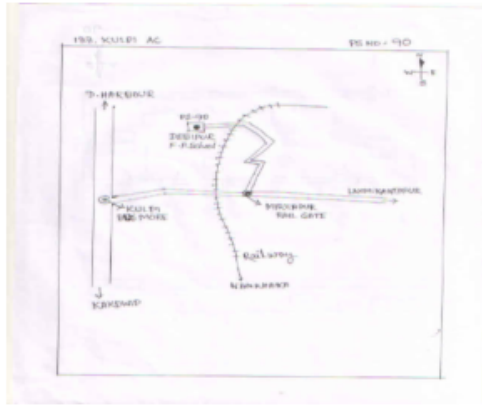

Nazri Naksha