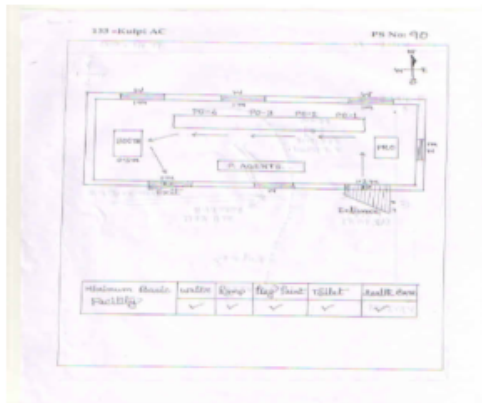

নির্বাচক নিবন্ধন আধিকারিকের স্বাক্ষর

Nazri Naksha

Google Map View

Polling Station Building Front View

Polling Station Front View

Cad View

Key MAP View

1 নাম : পালু সাহা পিতার নাম: দুলাল সাহা বাড়ির নং : n0064 বয়স : 48 লিঙ্গ : মহিলা	DQP2546299 ফটো উপলব্ধ	2 নাম : রাকেশ সাহা পিতার নাম: সুবল সাহা বাড়ির নং : n0064 বয়স : 30 লিঙ্গ : পুরুষ	RUN1512342 ফটো উপলব্ধ	3 নাম : সুবল সাহা পিতার নাম: সুধন্য সাহা বাড়ির নং : n0064 বয়স : 59 লিঙ্গ : পুরুষ	DQP2699981 ফটো উপলব্ধ
4 নাম : বনুটু কয়াল পিতার নাম: নলিনী কয়াল বাড়ির নং : n0046 বয়স : 81 লিঙ্গ : পুরুষ	WB/16/124/234182 ফটো উপলব্ধ	5 নাম : আঙ্গুরবালা কয়াল স্বামীর নাম: বনুটু কয়াল বাড়ির নং : n0046 বয়স : 71 লিঙ্গ : মহিলা	WB/16/124/234262 ফটো উপলব্ধ	6 নাম : মেঘনাথ কয়াল পিতার নাম: বনুটু কয়াল বাড়ির নং : n0046 বয়স : 36 লিঙ্গ : পুরুষ	RUN0382945 ফটো উপলব্ধ
7 নাম : শেফালী কয়াল স্বামীর নাম: মেঘনাথ কয়াল বাড়ির নং : n0046 বয়স : 31 লিঙ্গ : মহিলা	RUN1476167 ফটো উপলব্ধ	8 নাম : মনটু কয়াল পিতার নাম: নলিনী কয়াল বাড়ির নং : n0046 বয়স : 71 লিঙ্গ : পুরুষ	WB/16/124/234364 ফটো উপলব্ধ	9 নাম : কাজল কয়াল স্বামীর নাম: মনটু কয়াল বাড়ির নং : n0046 বয়স : 61 লিঙ্গ : মহিলা	WB/16/124/234363 ফটো উপলব্ধ
10 নাম : দেবনাথ কয়াল পিতার নাম: মনটু কয়াল বাড়ির নং : n0046 বয়স : 30 লিঙ্গ : পুরুষ	RUN1476118 ফটো উপলব্ধ	11 নাম : রামপদ কয়াল পিতার নাম: অভুল কয়াল বাড়ির নং : n0047 বয়স : 66 লিঙ্গ : পুরুষ	WB/16/124/234443 ফটো উপলব্ধ	12 নাম : চন্দনা কয়াল পিতার নাম: রামপদ কয়াল বাড়ির নং : n0047 বয়স : 61 লিঙ্গ : মহিলা	WB/16/124/234321 ফটো উপলব্ধ
13 নাম : কুন্ডুপদ কয়াল পিতার নাম: অভুল কয়াল বাড়ির নং : n0048 বয়স : 71 লিঙ্গ : পুরুষ	WB/16/124/234219 ফটো উপলব্ধ	14 নাম : ভানুমতি কয়াল স্বামীর নাম: কুন্ডুপদ কয়াল বাড়ির নং : n0048 বয়স : 61 লিঙ্গ : মহিলা	RUN2215747 ফটো উপলব্ধ	15 নাম : রঘুনাথ কয়াল পিতার নাম: কুন্ডুপদ কয়াল বাড়ির নং : n0048 বয়স : 32 লিঙ্গ : পুরুষ	RUN1297043 ফটো উপলব্ধ
16 নাম : মুদিরাম কয়াল পিতার নাম: মুদিরাম কয়াল বাড়ির নং : n0048 বয়স : 56 লিঙ্গ : পুরুষ	RUN2215713 ফটো উপলব্ধ	17 নাম : অর্পণা কয়াল স্বামীর নাম: মুদিরাম কয়াল বাড়ির নং : n0048 বয়স : 51 লিঙ্গ : মহিলা	WB/16/124/234362 ফটো উপলব্ধ	18 নাম : কার্তিক কয়াল পিতার নাম: মুদিরাম কয়াল বাড়ির নং : n0048 বয়স : 31 লিঙ্গ : পুরুষ	RUN1414069 ফটো উপলব্ধ
19 নাম : বলাই কয়াল পিতার নাম: কুন্ডুপদ কয়াল বাড়ির নং : n0048 বয়স : 37 লিঙ্গ : পুরুষ	RUN1032739 ফটো উপলব্ধ	20 নাম : জগাই কয়াল পিতার নাম: কুন্ডুপদ কয়াল বাড়ির নং : n0048 বয়স : 35 লিঙ্গ : পুরুষ	RUN1032721 ফটো উপলব্ধ	21 নাম : কৌশল্যা (মণ্ডল)কয়াল স্বামীর নাম: জগাই কয়াল বাড়ির নং : n0048 বয়স : 33 লিঙ্গ : মহিলা	RUN1115237 ফটো উপলব্ধ
22 নাম : টুম্পা (গায়েন)কয়াল স্বামীর নাম: বলাই গায়েন বাড়ির নং : n0048 বয়স : 35 লিঙ্গ : মহিলা	RUN1115229 ফটো উপলব্ধ	23 নাম : প্রিয়াঙ্কা কয়াল স্বামীর নাম: রঘুনাথ কয়াল বাড়ির নং : এন0048 বয়স : 22 লিঙ্গ : মহিলা	RUN2305910 ফটো উপলব্ধ	24 নাম : শিবনাথ কয়াল পিতার নাম: মনটু কয়াল বাড়ির নং : n0190 বয়স : 27 লিঙ্গ : পুরুষ	RUN1720275 ফটো উপলব্ধ
25 নাম : মনসা কয়াল পিতার নাম: রামপদ কয়াল বাড়ির নং : এন00047 বয়স : 26 লিঙ্গ : মহিলা	RUN2236883 ফটো উপলব্ধ	26 নাম : রেখা কয়াল স্বামীর নাম: মিলন কয়াল বাড়ির নং : এন001 বয়স : 23 লিঙ্গ : মহিলা	RUN2162667 ফটো উপলব্ধ	27 নাম : সুজাতা গায়েন পিতার নাম: গোপাল চন্দ্র গায়েন বাড়ির নং : n0153 বয়স : 31 লিঙ্গ : মহিলা	RUN1314244 ফটো উপলব্ধ
28 নাম : ঋত্বিক হালদার পিতার নাম: গৌতম হালদার বাড়ির নং : এন0153 বয়স : 25 লিঙ্গ : পুরুষ	RUN1811868 ফটো উপলব্ধ	29 নাম : অপূর্ব হালদার পিতার নাম: বাপী হালদার বাড়ির নং : এন0017 বয়স : 25 লিঙ্গ : পুরুষ	RUN1812130 ফটো উপলব্ধ	30 নাম : শিখা সাহা মায়ের নাম: চঞ্চলা সাহা বাড়ির নং : n0017 বয়স : 36 লিঙ্গ : মহিলা	RUN1032846 ফটো উপলব্ধ