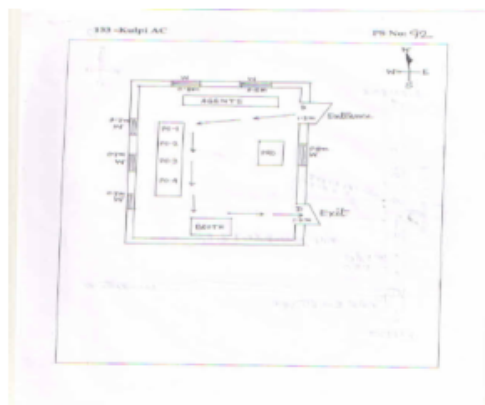

নির্বাচক নিবন্ধন আধিকারিকের স্বাক্ষর

Nazri Naksha

Google Map View

Polling Station Building Front View

Polling Station Front View

Cad View

Key MAP View

1 নাম : মল্লিকা প্রামানিক স্বামীর নাম: তাপস প্রামানিক বাড়ির নং : n0217 বয়স : 36 লিঙ্গ : মহিলা	DQP2697720 ফটো উপলব্ধ	2 নাম : বিকাশ চন্দ্র মন্ডল পিতার নাম: শশধর মন্ডল বাড়ির নং : n0252 বয়স : 39 লিঙ্গ : পুরুষ	DQP2697480 ফটো উপলব্ধ	3 নাম : সীমা হালদার স্বামীর নাম: নিবাস হালদার বাড়ির নং : n0216 বয়স : 37 লিঙ্গ : মহিলা	DQP2689347 ফটো উপলব্ধ
4 নাম : খোকন ঘোষ পিতার নাম: সুরেশ ঘোষ বাড়ির নং : n0331 বয়স : 52 লিঙ্গ : পুরুষ	DQP2695799 ফটো উপলব্ধ	5 নাম : রেবতী বনিক স্বামীর নাম: সুবল বনিক বাড়ির নং : n0333 বয়স : 37 লিঙ্গ : মহিলা	DQP2719094 ফটো উপলব্ধ	6 নাম : সঞ্জু ঘোষ পিতার নাম: খোকন ঘোষ বাড়ির নং : এন0331 বয়স : 23 লিঙ্গ : পুরুষ	RUN2084960 ফটো উপলব্ধ
7 নাম : পিতার নাম: মদনমোহন মন্ডল বাড়ির নং : n0160 বয়স : 46 লিঙ্গ : পুরুষ	DQP0397067 ফটো উপলব্ধ	8 নাম : বন্দনা মন্ডল স্বামীর নাম: উত্তম মন্ডল বাড়ির নং : n0160 বয়স : 36 লিঙ্গ : মহিলা	RUN2142156 ফটো উপলব্ধ	9 নাম : ডলি মন্ডল পিতার নাম: উত্তম মন্ডল বাড়ির নং : n0160 বয়স : 33 লিঙ্গ : মহিলা	RUN1297621 ফটো উপলব্ধ
10 নাম : শুভদীপ মন্ডল পিতার নাম: উত্তম মন্ডল বাড়ির নং : 160 বয়স : 22 লিঙ্গ : পুরুষ	RUN2147809 ফটো উপলব্ধ	11 নাম : মায়ী অধিকারী স্বামীর নাম: সুভেন্দু অধিকারী বাড়ির নং : n0289 বয়স : 34 লিঙ্গ : মহিলা	RUN1593144 ফটো উপলব্ধ	12 নাম : সুমন অধিকারী পিতার নাম: শুভেন্দু অধিকারী বাড়ির নং : এন0289 বয়স : 20 লিঙ্গ : পুরুষ	RUN2338457 ফটো উপলব্ধ
13 নাম : প্রতিভা অধিকারী স্বামীর নাম: নিখিল অধিকারী বাড়ির নং : n0294 বয়স : 59 লিঙ্গ : মহিলা	WB/16/124/234018 ফটো উপলব্ধ	14 নাম : নিখিল অধিকারী পিতার নাম: হরিপদ অধিকারী বাড়ির নং : n0293 বয়স : 66 লিঙ্গ : পুরুষ	WB/16/124/234307 ফটো উপলব্ধ	15 নাম : অর্চনা অধিকারী স্বামীর নাম: সুব্রত অধিকারী বাড়ির নং : n0296 বয়স : 41 লিঙ্গ : মহিলা	DQP2294916 ফটো উপলব্ধ
16 নাম : সুব্রত অধিকারী পিতার নাম: নিখিল অধিকারী বাড়ির নং : n0295 বয়স : 46 লিঙ্গ : পুরুষ	DQP2294932 ফটো উপলব্ধ	17 নাম : আরতী গায়ের স্বামীর নাম: দশরথ গায়ের বাড়ির নং : বয়স : 30 লিঙ্গ : মহিলা	RUN1414697 ফটো উপলব্ধ	18 নাম : কুশময় গায়ের পিতার নাম: মনোরথ গায়ের বাড়ির নং : n0125 বয়স : 31 লিঙ্গ : পুরুষ	RUN1297738 ফটো উপলব্ধ
19 নাম : কাজল গায়ের স্বামীর নাম: মনোরথ গায়ের বাড়ির নং : n0125 বয়স : 51 লিঙ্গ : মহিলা	WB/16/124/237324 ফটো উপলব্ধ	20 নাম : মনোরথ গায়ের পিতার নাম: রামপদ গায়ের বাড়ির নং : n0125 বয়স : 56 লিঙ্গ : পুরুষ	WB/16/124/237323 ফটো উপলব্ধ	21 নাম : শুভেন্দু গায়ের পিতার নাম: শশাঙ্ক গায়ের বাড়ির নং : n0278 বয়স : 42 লিঙ্গ : পুরুষ	DQP2166361 ফটো উপলব্ধ
22 নাম : নিবেদিতা গায়ের স্বামীর নাম: শুভেন্দু গায়ের বাড়ির নং : n0278 বয়স : 31 লিঙ্গ : মহিলা	SDE1238153 ফটো উপলব্ধ	23 নাম : শশাঙ্ক গায়ের পিতার নাম: রঞ্জন কুমার গায়ের বাড়ির নং : n0279 বয়স : 76 লিঙ্গ : পুরুষ	WB/16/124/390059 ফটো উপলব্ধ	24 নাম : পদ্মাবতী গায়ের স্বামীর নাম: শশাঙ্ক গায়ের বাড়ির নং : n0280 বয়স : 66 লিঙ্গ : মহিলা	WB/16/124/390518 ফটো উপলব্ধ
25 নাম : সনকা গায়ের স্বামীর নাম: লবকুমার গায়ের বাড়ির নং : n0125 বয়স : 33 লিঙ্গ : মহিলা	RUN1643642 ফটো উপলব্ধ	26 নাম : লবকুমার গায়ের পিতার নাম: মনোরথ গায়ের বাড়ির নং : n0125 বয়স : 34 লিঙ্গ : পুরুষ	RUN1033000 ফটো উপলব্ধ	27 নাম : হরিপদ ঘোষ পিতার নাম: ব্রজেন্দ্রনাথ ঘোষ বাড়ির নং : n0156 বয়স : 80 লিঙ্গ : পুরুষ	DQP1555440 ফটো উপলব্ধ
28 নাম : সুজিত ঘোষ পিতার নাম: হরিপদ ঘোষ বাড়ির নং : n0156 বয়স : 53 লিঙ্গ : পুরুষ	DQP1383819 ফটো উপলব্ধ	29 নাম : শুভা ঘোষ স্বামীর নাম: সুজিত ঘোষ বাড়ির নং : n0156 বয়স : 38 লিঙ্গ : মহিলা	RUN1297977 ফটো উপলব্ধ	30 নাম : রাজু জানা পিতার নাম: ক্ষুদিরাম জানা বাড়ির নং : n0156 বয়স : 38 লিঙ্গ : পুরুষ	RUN0387852 ফটো উপলব্ধ