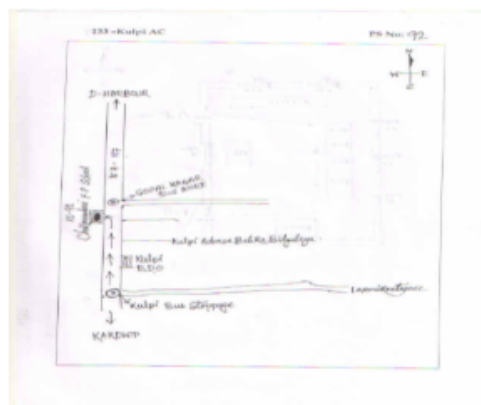

নির্বাচক নিবন্ধন আধিকারিকের স্বাক্ষর

Nazri Naksha

Google Map View

Polling Station Building Front View

Polling Station Front View

Cad View

Key MAP View

1 নাম : মল্লিকা প্রামানিক স্বামীর নাম: তাপস প্রামানিক বাড়ির নং : n0217 বয়স : 36 লিঙ্গ : মহিলা	DQP2697720 ফটো উপলব্ধ	2 নাম : বিকাশ চন্দ্র মন্ডল পিতার নাম: শশধর মন্ডল বাড়ির নং : n0252 বয়স : 39 লিঙ্গ : পুরুষ	DQP2697480 ফটো উপলব্ধ	3 নাম : সীমা হালদার স্বামীর নাম: নিবাস হালদার বাড়ির নং : n0216 বয়স : 37 লিঙ্গ : মহিলা	DQP2689347 ফটো উপলব্ধ
4 নাম : খোকন ঘোষ পিতার নাম: সুরেশ ঘোষ বাড়ির নং : n0331 বয়স : 52 লিঙ্গ : পুরুষ	DQP2695799 ফটো উপলব্ধ	5 নাম : রেবতী বনিক স্বামীর নাম: সুবল বনিক বাড়ির নং : n0333 বয়স : 37 লিঙ্গ : মহিলা	DQP2719094 ফটো উপলব্ধ	6 নাম : সঞ্জু ঘোষ পিতার নাম: খোকন ঘোষ বাড়ির নং : এন0331 বয়স : 23 লিঙ্গ : পুরুষ	RUN2084960 ফটো উপলব্ধ
7 নাম : পিতার নাম: মদনমোহন মন্ডল বাড়ির নং : n0160 বয়স : 46 লিঙ্গ : পুরুষ	DQP0397067 ফটো উপলব্ধ	8 নাম : বন্দনা মন্ডল স্বামীর নাম: উত্তম মন্ডল বাড়ির নং : n0160 বয়স : 36 লিঙ্গ : মহিলা	RUN2142156 ফটো উপলব্ধ	9 নাম : ডলি মন্ডল পিতার নাম: উত্তম মন্ডল বাড়ির নং : n0160 বয়স : 33 লিঙ্গ : মহিলা	RUN1297621 ফটো উপলব্ধ
10 নাম : শুভদীপ মন্ডল পিতার নাম: উত্তম মন্ডল বাড়ির নং : 160 বয়স : 22 লিঙ্গ : পুরুষ	RUN2147809 ফটো উপলব্ধ	11 নাম : মায়ী অধিকারী স্বামীর নাম: সুভেন্দু অধিকারী বাড়ির নং : n0289 বয়স : 34 লিঙ্গ : মহিলা	RUN1593144 ফটো উপলব্ধ	12 নাম : সুমন অধিকারী পিতার নাম: শুভেন্দু অধিকারী বাড়ির নং : এন0289 বয়স : 20 লিঙ্গ : পুরুষ	RUN2338457 ফটো উপলব্ধ
13 নাম : প্রতিভা অধিকারী স্বামীর নাম: নিখিল অধিকারী বাড়ির নং : n0294 বয়স : 59 লিঙ্গ : মহিলা	WB/16/124/234018 ফটো উপলব্ধ	14 নাম : নিখিল অধিকারী পিতার নাম: হরিপদ অধিকারী বাড়ির নং : n0293 বয়স : 66 লিঙ্গ : পুরুষ	WB/16/124/234307 ফটো উপলব্ধ	15 নাম : অর্চনা অধিকারী স্বামীর নাম: সুব্রত অধিকারী বাড়ির নং : n0296 বয়স : 41 লিঙ্গ : মহিলা	DQP2294916 ফটো উপলব্ধ
16 নাম : সুব্রত অধিকারী পিতার নাম: নিখিল অধিকারী বাড়ির নং : n0295 বয়স : 46 লিঙ্গ : পুরুষ	DQP2294932 ফটো উপলব্ধ	17 নাম : আরতী গায়ের স্বামীর নাম: দশরথ গায়ের বাড়ির নং : বয়স : 30 লিঙ্গ : মহিলা	RUN1414697 ফটো উপলব্ধ	18 নাম : কুশময় গায়ের পিতার নাম: মনোরথ গায়ের বাড়ির নং : n0125 বয়স : 31 লিঙ্গ : পুরুষ	RUN1297738 ফটো উপলব্ধ
19 নাম : কাজল গায়ের স্বামীর নাম: মনোরথ গায়ের বাড়ির নং : n0125 বয়স : 51 লিঙ্গ : মহিলা	WB/16/124/237324 ফটো উপলব্ধ	20 নাম : মনোরথ গায়ের পিতার নাম: রামপদ গায়ের বাড়ির নং : n0125 বয়স : 56 লিঙ্গ : পুরুষ	WB/16/124/237323 ফটো উপলব্ধ	21 নাম : শুভেন্দু গায়ের পিতার নাম: শশাঙ্ক গায়ের বাড়ির নং : n0278 বয়স : 42 লিঙ্গ : পুরুষ	DQP2166361 ফটো উপলব্ধ
22 নাম : নিবেদিতা গায়ের স্বামীর নাম: শুভেন্দু গায়ের বাড়ির নং : n0278 বয়স : 31 লিঙ্গ : মহিলা	SDE1238153 ফটো উপলব্ধ	23 নাম : শশাঙ্ক গায়ের পিতার নাম: রঞ্জন কুমার গায়ের বাড়ির নং : n0279 বয়স : 76 লিঙ্গ : পুরুষ	WB/16/124/390059 ফটো উপলব্ধ	24 নাম : পদ্মাবতী গায়ের স্বামীর নাম: শশাঙ্ক গায়ের বাড়ির নং : n0280 বয়স : 66 লিঙ্গ : মহিলা	WB/16/124/390518 ফটো উপলব্ধ
25 নাম : সনকা গায়ের স্বামীর নাম: লবকুমার গায়ের বাড়ির নং : n0125 বয়স : 33 লিঙ্গ : মহিলা	RUN1643642 ফটো উপলব্ধ	26 নাম : লবকুমার গায়ের পিতার নাম: মনোরথ গায়ের বাড়ির নং : n0125 বয়স : 34 লিঙ্গ : পুরুষ	RUN1033000 ফটো উপলব্ধ	27 নাম : হরিপদ ঘোষ পিতার নাম: ব্রজেন্দ্রনাথ ঘোষ বাড়ির নং : n0156 বয়স : 80 লিঙ্গ : পুরুষ	DQP1555440 ফটো উপলব্ধ
28 নাম : সুজিত ঘোষ পিতার নাম: হরিপদ ঘোষ বাড়ির নং : n0156 বয়স : 53 লিঙ্গ : পুরুষ	DQP1383819 ফটো উপলব্ধ	29 নাম : শুভা ঘোষ স্বামীর নাম: সুজিত ঘোষ বাড়ির নং : n0156 বয়স : 38 লিঙ্গ : মহিলা	RUN1297977 ফটো উপলব্ধ	30 নাম : রাজু জানা পিতার নাম: ক্ষুদিরাম জানা বাড়ির নং : n0156 বয়স : 38 লিঙ্গ : পুরুষ	RUN0387852 ফটো উপলব্ধ