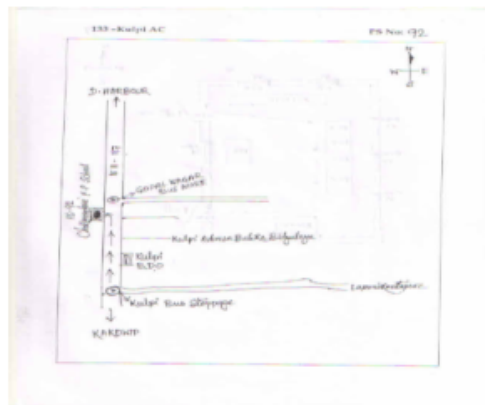

নির্বাচক নিবন্ধন আধিকারিকের স্বাক্ষর

Nazri Naksha

Google Map View

Polling Station Building Front View

Polling Station Front View

Cad View

Key MAP View

1 নাম : মল্লিকা প্রামানিক স্বামীর নাম: তাপস প্রামানিক বাড়ির নং : n0217 বয়স : 36 লিঙ্গ : মহিলা	DQP2697720 ফটো উপলব্ধ	2 নাম : বিকাশ চন্দ্র মন্ডল পিতার নাম: শশধর মন্ডল বাড়ির নং : n0252 বয়স : 39 লিঙ্গ : পুরুষ	DQP2697480 ফটো উপলব্ধ	3 নাম : সীমা হালদার স্বামীর নাম: নিবাস হালদার বাড়ির নং : n0216 বয়স : 37 লিঙ্গ : মহিলা	DQP2689347 ফটো উপলব্ধ
4 নাম : খোকন ঘোষ পিতার নাম: সুরেশ ঘোষ বাড়ির নং : n0331 বয়স : 52 লিঙ্গ : পুরুষ	DQP2695799 ফটো উপলব্ধ	5 নাম : রেবতী বনিক স্বামীর নাম: সুবল বনিক বাড়ির নং : n0333 বয়স : 37 লিঙ্গ : মহিলা	DQP2719094 ফটো উপলব্ধ	6 নাম : সঞ্জু ঘোষ পিতার নাম: খোকন ঘোষ বাড়ির নং : এন0331 বয়স : 23 লিঙ্গ : পুরুষ	RUN2084960 ফটো উপলব্ধ
7 নাম : পিতার নাম: মদনমোহন মন্ডল বাড়ির নং : n0160 বয়স : 46 লিঙ্গ : পুরুষ	DQP0397067 ফটো উপলব্ধ	8 নাম : বন্দনা মন্ডল স্বামীর নাম: উত্তম মন্ডল বাড়ির নং : n0160 বয়স : 36 লিঙ্গ : মহিলা	RUN2142156 ফটো উপলব্ধ	9 নাম : ডলি মন্ডল পিতার নাম: উত্তম মন্ডল বাড়ির নং : n0160 বয়স : 33 লিঙ্গ : মহিলা	RUN1297621 ফটো উপলব্ধ
10 নাম : শুভদীপ মন্ডল পিতার নাম: উত্তম মন্ডল বাড়ির নং : 160 বয়স : 22 লিঙ্গ : পুরুষ	RUN2147809 ফটো উপলব্ধ	11 নাম : মায়ী অধিকারী স্বামীর নাম: সুভেন্দু অধিকারী বাড়ির নং : n0289 বয়স : 34 লিঙ্গ : মহিলা	RUN1593144 ফটো উপলব্ধ	12 নাম : সুমন অধিকারী পিতার নাম: শুভেন্দু অধিকারী বাড়ির নং : এন0289 বয়স : 20 লিঙ্গ : পুরুষ	RUN2338457 ফটো উপলব্ধ
13 নাম : প্রতিভা অধিকারী স্বামীর নাম: নিখিল অধিকারী বাড়ির নং : n0294 বয়স : 59 লিঙ্গ : মহিলা	WB/16/124/234018 ফটো উপলব্ধ	14 নাম : নিখিল অধিকারী পিতার নাম: হরিপদ অধিকারী বাড়ির নং : n0293 বয়স : 66 লিঙ্গ : পুরুষ	WB/16/124/234307 ফটো উপলব্ধ	15 নাম : অর্চনা অধিকারী স্বামীর নাম: সুব্রত অধিকারী বাড়ির নং : n0296 বয়স : 41 লিঙ্গ : মহিলা	DQP2294916 ফটো উপলব্ধ
16 নাম : সুব্রত অধিকারী পিতার নাম: নিখিল অধিকারী বাড়ির নং : n0295 বয়স : 46 লিঙ্গ : পুরুষ	DQP2294932 ফটো উপলব্ধ	17 নাম : আরতী গায়ের স্বামীর নাম: দশরথ গায়ের বাড়ির নং : বয়স : 30 লিঙ্গ : মহিলা	RUN1414697 ফটো উপলব্ধ	18 নাম : কুশময় গায়ের পিতার নাম: মনোরথ গায়ের বাড়ির নং : n0125 বয়স : 31 লিঙ্গ : পুরুষ	RUN1297738 ফটো উপলব্ধ
19 নাম : কাজল গায়ের স্বামীর নাম: মনোরথ গায়ের বাড়ির নং : n0125 বয়স : 51 লিঙ্গ : মহিলা	WB/16/124/237324 ফটো উপলব্ধ	20 নাম : মনোরথ গায়ের পিতার নাম: রামপদ গায়ের বাড়ির নং : n0125 বয়স : 56 লিঙ্গ : পুরুষ	WB/16/124/237323 ফটো উপলব্ধ	21 নাম : শুভেন্দু গায়ের পিতার নাম: শশাঙ্ক গায়ের বাড়ির নং : n0278 বয়স : 42 লিঙ্গ : পুরুষ	DQP2166361 ফটো উপলব্ধ
22 নাম : নিবেদিতা গায়ের স্বামীর নাম: শুভেন্দু গায়ের বাড়ির নং : n0278 বয়স : 31 লিঙ্গ : মহিলা	SDE1238153 ফটো উপলব্ধ	23 নাম : শশাঙ্ক গায়ের পিতার নাম: রঞ্জন কুমার গায়ের বাড়ির নং : n0279 বয়স : 76 লিঙ্গ : পুরুষ	WB/16/124/390059 ফটো উপলব্ধ	24 নাম : পদ্মাবতী গায়ের স্বামীর নাম: শশাঙ্ক গায়ের বাড়ির নং : n0280 বয়স : 66 লিঙ্গ : মহিলা	WB/16/124/390518 ফটো উপলব্ধ
25 নাম : সনকা গায়ের স্বামীর নাম: লবকুমার গায়ের বাড়ির নং : n0125 বয়স : 33 লিঙ্গ : মহিলা	RUN1643642 ফটো উপলব্ধ	26 নাম : লবকুমার গায়ের পিতার নাম: মনোরথ গায়ের বাড়ির নং : n0125 বয়স : 34 লিঙ্গ : পুরুষ	RUN1033000 ফটো উপলব্ধ	27 নাম : হরিপদ ঘোষ পিতার নাম: ব্রজেন্দ্রনাথ ঘোষ বাড়ির নং : n0156 বয়স : 80 লিঙ্গ : পুরুষ	DQP1555440 ফটো উপলব্ধ
28 নাম : সুজিত ঘোষ পিতার নাম: হরিপদ ঘোষ বাড়ির নং : n0156 বয়স : 53 লিঙ্গ : পুরুষ	DQP1383819 ফটো উপলব্ধ	29 নাম : শুভা ঘোষ স্বামীর নাম: সুজিত ঘোষ বাড়ির নং : n0156 বয়স : 38 লিঙ্গ : মহিলা	RUN1297977 ফটো উপলব্ধ	30 নাম : রাজু জানা পিতার নাম: ক্ষুদিরাম জানা বাড়ির নং : n0156 বয়স : 38 লিঙ্গ : পুরুষ	RUN0387852 ফটো উপলব্ধ