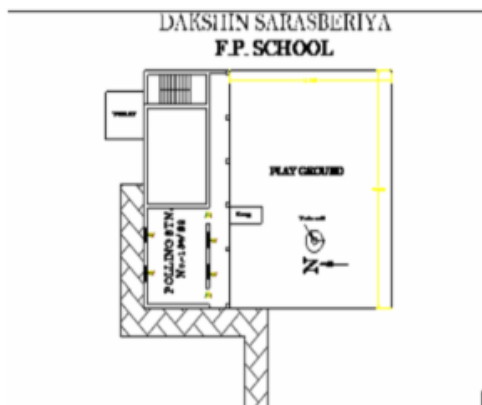

নির্বাচক নিবন্ধন আধিকারিকের স্বাক্ষর

Nazri Naksha

Google Map View

Polling Station Building Front View

Polling Station Front View

Cad View

Key MAP View

1 নাম : আনুয়ারা বিবি স্বামীর নাম: আয়েদ আলি বাড়ির নং : n0009 বয়স : 44 লিঙ্গ : মহিলা	XZH0369223 ফটো উপলব্ধ	2 নাম : রহিনা বিবি স্বামীর নাম: রিয়াজ উদ্দিন নাইয়া বাড়ির নং : n0008 বয়স : 29 লিঙ্গ : মহিলা	XZH2062990 ফটো উপলব্ধ	3 নাম : আনছুরা বিবি স্বামীর নাম: কাদের বসন্ত নাইয়া বাড়ির নং : n0110 বয়স : 32 লিঙ্গ : মহিলা	XZH2063014 ফটো উপলব্ধ
4 নাম : আনোয়ারা খাতুন বিবি স্বামীর নাম: সাবির হোসেন নাইয়া বাড়ির নং : n0111 বয়স : 30 লিঙ্গ : মহিলা	XZH2063089 ফটো উপলব্ধ	5 নাম : রুবিনা বিবি স্বামীর নাম: সুকুর আলি মোল্লা বাড়ির নং : n0009 বয়স : 29 লিঙ্গ : মহিলা	XZH1960582 ফটো উপলব্ধ	6 নাম : সুকুর আলি মোল্লা পিতার নাম: অয়েদ আলি মোল্লা বাড়ির নং : n0009 বয়স : 35 লিঙ্গ : পুরুষ	XZH2027589 ফটো উপলব্ধ
7 নাম : আনোয়ার মোল্লা মায়ের নাম: আনুয়ারা বিবি বাড়ির নং : এন0009 বয়স : 22 লিঙ্গ : পুরুষ	XZH2701019 ফটো উপলব্ধ	8 নাম : সাবিনা বিবি স্বামীর নাম: লিলাজ মোল্লা বাড়ির নং : n0009 বয়স : 29 লিঙ্গ : মহিলা	XZH2154409 ফটো উপলব্ধ	9 নাম : খাদিজা খাতুন পিতার নাম: ইউসুফ হালদার বাড়ির নং : n0009 বয়স : 28 লিঙ্গ : মহিলা	XZH2154425 ফটো উপলব্ধ
10 নাম : সালমা খাতুন স্বামীর নাম: জাহাঙ্গীর সরদার বাড়ির নং : নং বয়স : 24 লিঙ্গ : মহিলা	XZH2490100 ফটো উপলব্ধ	11 নাম : মোসাইয়ানা খাতুন পিতার নাম: মইনুদ্দিন খাঁ বাড়ির নং : নং বয়স : 24 লিঙ্গ : মহিলা	XZH2490167 ফটো উপলব্ধ	12 নাম : সাহেবা খাতুন পিতার নাম: সুলতান নাইয়া বাড়ির নং : নং00 বয়স : 23 লিঙ্গ : মহিলা	XZH2581171 ফটো উপলব্ধ
13 নাম : তাহিরা খাতুন পিতার নাম: আবুল কাসেম নাইয়া বাড়ির নং : নং0030 বয়স : 22 লিঙ্গ : মহিলা	XZH2669752 ফটো উপলব্ধ	14 নাম : সুলতানা খাতুন পিতার নাম: হায়েদ আলি সন্দিকার বাড়ির নং : নং0058 বয়স : 29 লিঙ্গ : মহিলা	XZH2669851 ফটো উপলব্ধ	15 নাম : মাকতুবা খাতুন মায়ের নাম: সুফিয়া বেওয়া বাড়ির নং : নং0016 বয়স : 25 লিঙ্গ : মহিলা	XZH2669877 ফটো উপলব্ধ
16 নাম : সুরাইয়া খাতুন পিতার নাম: আব্দুর রহিম মোল্লা বাড়ির নং : নং0144 বয়স : 25 লিঙ্গ : মহিলা	XZH2669885 ফটো উপলব্ধ	17 নাম : সালমা খাতুন পিতার নাম: মোঃ আব্দুল ছলাম শাহ বাড়ির নং : নং0023 বয়স : 22 লিঙ্গ : মহিলা	XZH2670016 ফটো উপলব্ধ	18 নাম : সাবেরা খাতুন স্বামীর নাম: আরোবিলা মোল্লা বাড়ির নং : নং বয়স : 24 লিঙ্গ : মহিলা	XZH2669968 ফটো উপলব্ধ
19 নাম : আছমিনা খাতুন স্বামীর নাম: আজিজুল সরদার বাড়ির নং : নং বয়স : 24 লিঙ্গ : মহিলা	XZH2669943 ফটো উপলব্ধ	20 নাম : ফতোমা খাতুন পিতার নাম: নূর আহমাদ মোল্লা বাড়ির নং : নং0010 বয়স : 28 লিঙ্গ : মহিলা	XZH2669927 ফটো উপলব্ধ	21 নাম : পারভিনা খাতুন পিতার নাম: নূর মহম্মদ মোল্লা বাড়ির নং : নং বয়স : 24 লিঙ্গ : মহিলা	XZH2669919 ফটো উপলব্ধ
22 নাম : মোজাহীর খান পিতার নাম: জয়নাল খান বাড়ির নং : নং000 বয়স : 24 লিঙ্গ : পুরুষ	XZH2581056 ফটো উপলব্ধ	23 নাম : হাবিবুল্লা খান পিতার নাম: আয়েন আলি খাঁন বাড়ির নং : n0064 বয়স : 28 লিঙ্গ : পুরুষ	XZH2062925 ফটো উপলব্ধ	24 নাম : আয়েন আলি খান পিতার নাম: আসরফ খাঁ বাড়ির নং : n0064 বয়স : 71 লিঙ্গ : পুরুষ	XZH2490498 ফটো উপলব্ধ
25 নাম : আরোবিলা খান পিতার নাম: আয়েন আলি খান বাড়ির নং : n0064 বয়স : 37 লিঙ্গ : পুরুষ	GQD3131000 ফটো উপলব্ধ	26 নাম : আজিজুল খান পিতার নাম: আমজেদ খান বাড়ির নং : N0064 বয়স : 24 লিঙ্গ : পুরুষ	XZH2490340 ফটো উপলব্ধ	27 নাম : ছানুয়ারা খাতুন খাঁন পিতার নাম: আয়েন আলি খাঁন বাড়ির নং : n0064 বয়স : 32 লিঙ্গ : মহিলা	XZH1501022 ফটো উপলব্ধ
28 নাম : জয়নাল খান পিতার নাম: আসরফ খাঁ বাড়ির নং : n0064 বয়স : 65 লিঙ্গ : পুরুষ	XZH2490472 ফটো উপলব্ধ	29 নাম : আজিমিন বিবি স্বামীর নাম: আমজেদ খান বাড়ির নং : n0064 বয়স : 44 লিঙ্গ : মহিলা	GQD2727543 ফটো উপলব্ধ	30 নাম : আকিবুল্লা খাঁন পিতার নাম: আয়েন আলি খাঁন বাড়ির নং : n0064 বয়স : 27 লিঙ্গ : পুরুষ	XZH2062917 ফটো উপলব্ধ